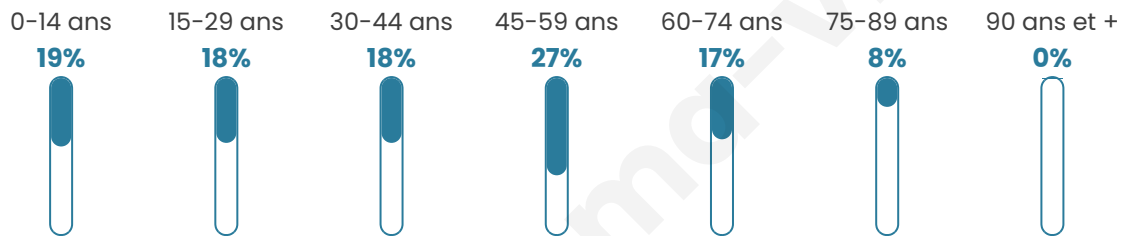

# Statistiques sur la population

Nombre d'habitants

**834**

Age moyen

**41 ans**

Pop active

**53.1%**

Taux chômage

**7.7%**

Pop densité

**139 h/km<sup>2</sup>**

Revenu moyen

**24 790 €/an**

## Evolution du nombre d'habitants

Sources : Institut national de la statistique et des études économiques (insee) selon Les dernières parutions officielles de 2024 portant sur les années 2020, 2021 et 2022.

## Tranche d'âge