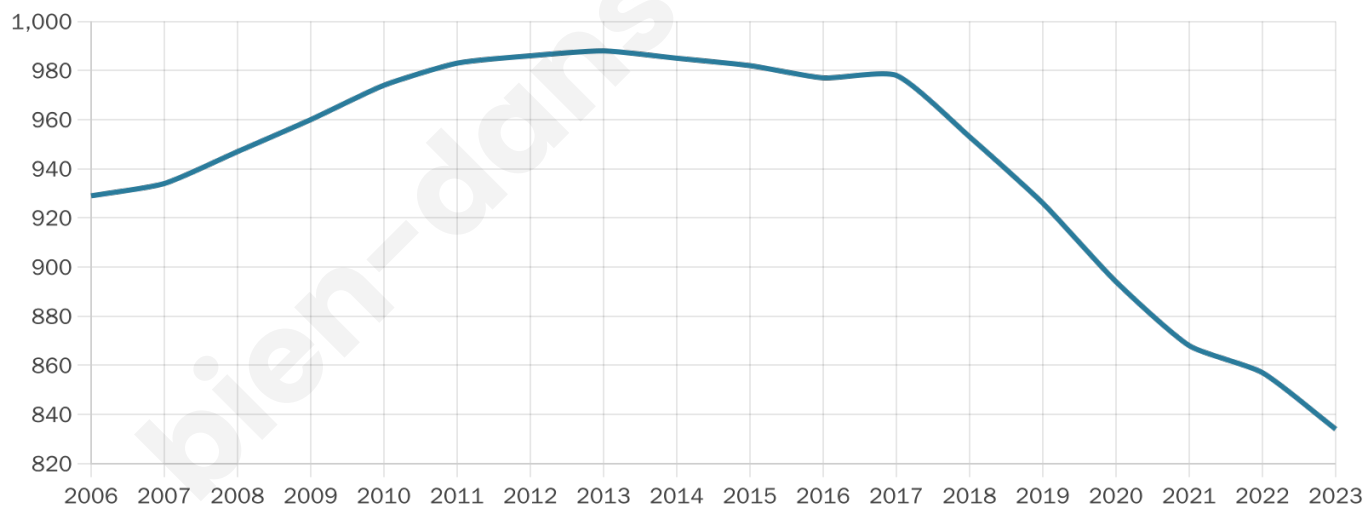

# Statistiques sur la population

Nombre d'habitants

**834**

Age moyen

**41 ans**

Pop active

**53.1%**

Taux chômage

**7.7%**

Pop densité

**139 h/km<sup>2</sup>**

Revenu moyen

**24 790 €/an**

## Evolution du nombre d'habitants

Sources : Institut national de la statistique et des études économiques (insee) selon Les dernières parutions officielles de 2024 portant sur les années 2020, 2021 et 2022.