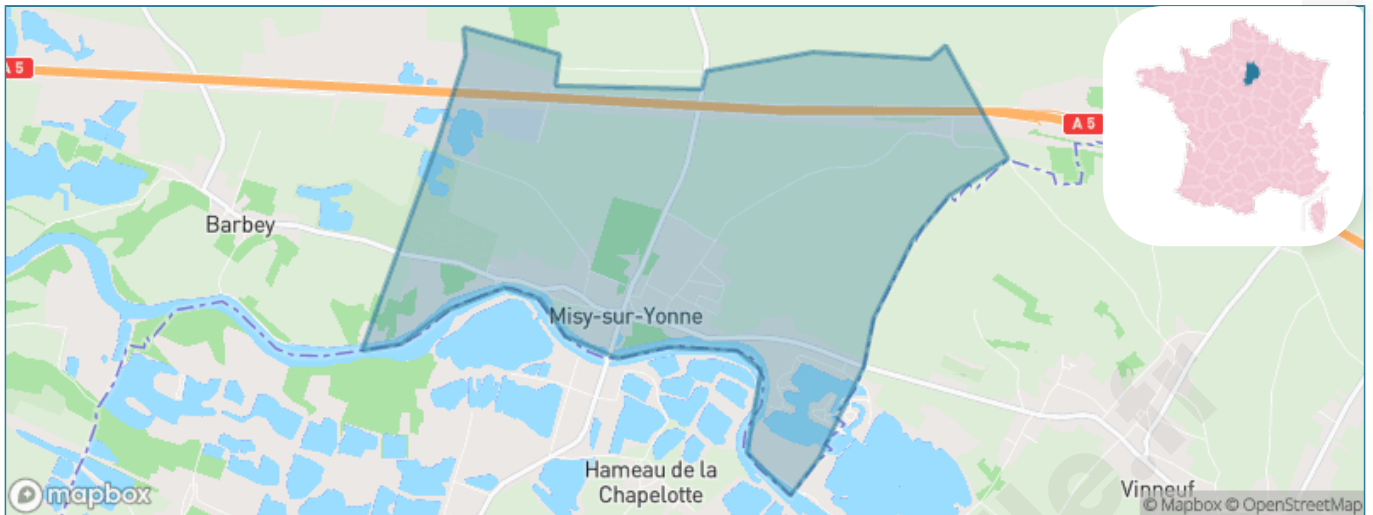

# Ville de Misy-sur-Yonne

Présenté par

**BIEN** dans  
ma **VILLE** 

# Situation géographique

## i Informations clés

- **Région :** Île-de-France
- **Département :** Seine-et-Marne
- **Code postal :** 77130
- **Superficie :** 6 km<sup>2</sup>