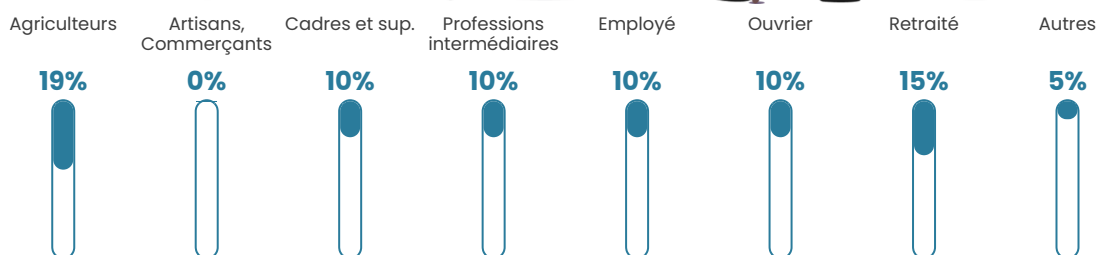

43 ans

Pop active

50%

Taux chômage

10.3%

Pop densité

33 h/km²

Revenu moyen

30 210 €/an

Evolution du nombre d'habitants

Sources : Institut national de la statistique et des études économiques (insee) selon Les dernières parutions officielles de 2024 portant sur les années 2020, 2021 et 2022.

Tranche d'âge

Activité professionnelle

Niveau de diplôme

Composition des ménages

Profils électoraux

Premier tour

	Marine LE PEN	43.48 %
	Emmanuel MACRON	18.84 %
	Valérie PÉCRESE	13.04 %
	Éric ZEMMOUR	8.70 %
	Jean-Luc MÉLENCHON	5.80 %
	Jean LASSALLE	2.90 %
	Yannick JADOT	2.90 %
	Nicolas DUPONT-AIGNAN	2.90 %
	Fabien ROUSSEL	1.45 %
	Nathalie ARTHAUD	0.00 %
	Anne HIDALGO	0.00 %
	Philippe POUTOU	0.00 %