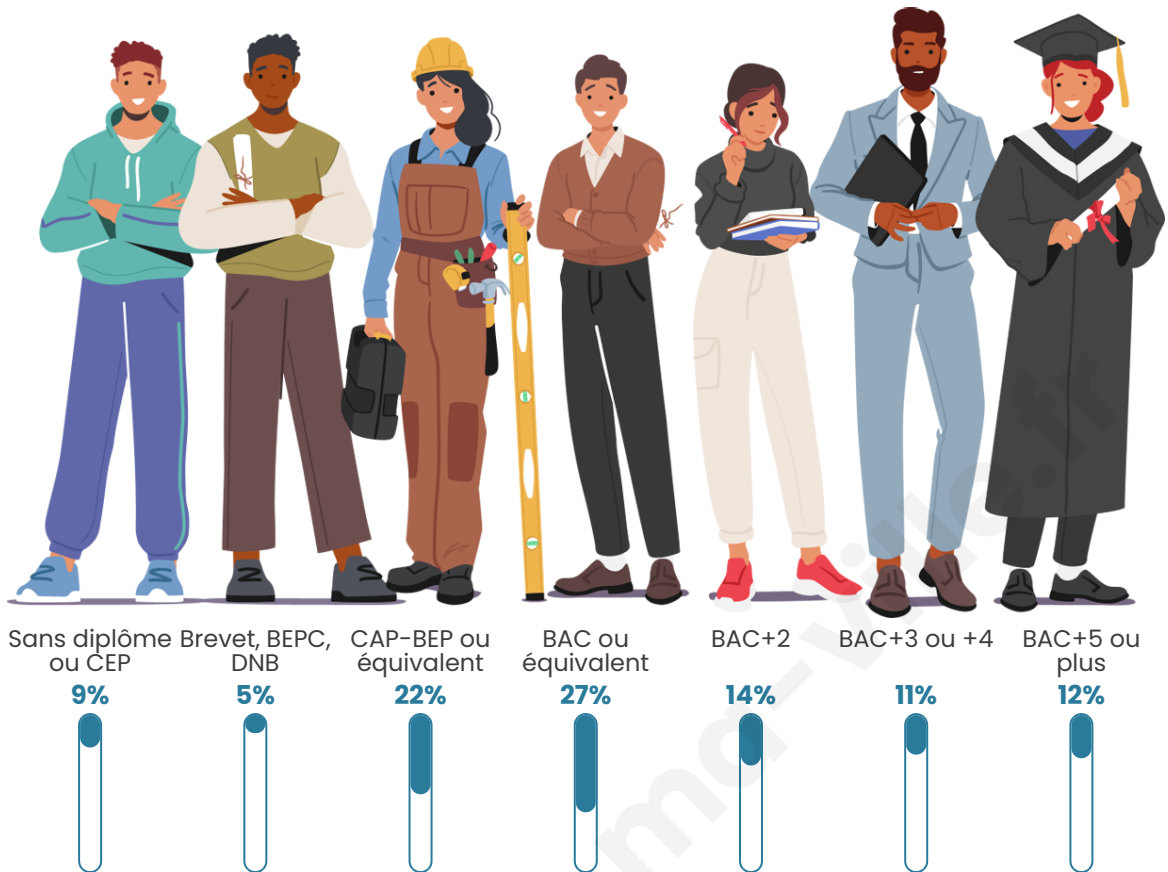

43 ans

Pop active

50%

Taux chômage

10.3%

Pop densité

33 h/km²

Revenu moyen

Tranche d'âge

Activité professionnelle

Niveau de diplôme

Composition des ménages

Profils électoraux

Premier tour

	Marine LE PEN	43.48 %
	Emmanuel MACRON	18.84 %
	Valérie PÉCRESE	13.04 %
	Éric ZEMMOUR	8.70 %
	Jean-Luc MÉLENCHON	5.80 %
	Jean LASSALLE	2.90 %
	Yannick JADOT	2.90 %
	Nicolas DUPONT-AIGNAN	2.90 %
	Fabien ROUSSEL	1.45 %
	Nathalie ARTHAUD	0.00 %
	Anne HIDALGO	0.00 %
	Philippe POUTOU	0.00 %