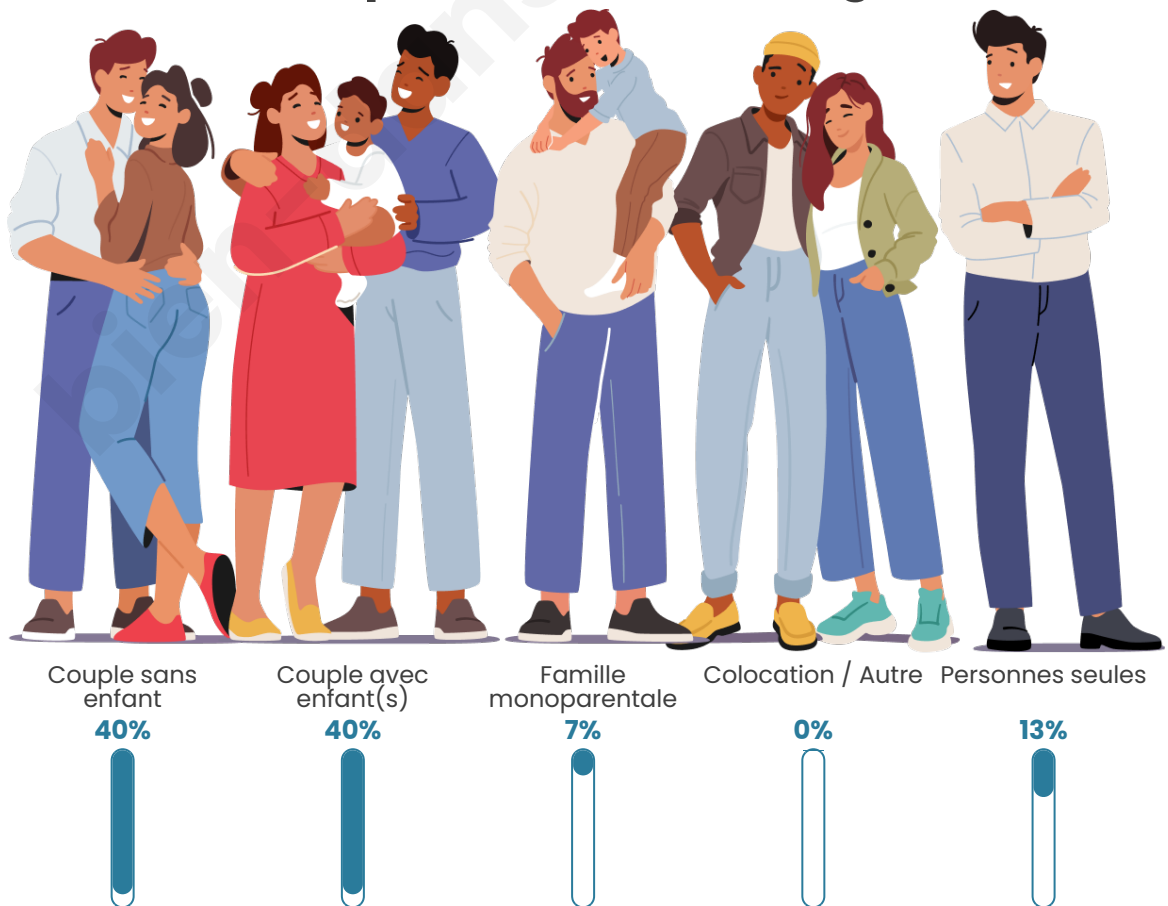

Tranche d'âge

Activité professionnelle

Niveau de diplôme

Composition des ménages

Profils électoraux

Premier tour

	Marine LE PEN	43.48 %
	Emmanuel MACRON	18.84 %
	Valérie PÉCRESE	13.04 %
	Éric ZEMMOUR	8.70 %
	Jean-Luc MÉLENCHON	5.80 %
	Jean LASSALLE	2.90 %
	Yannick JADOT	2.90 %
	Nicolas DUPONT-AIGNAN	2.90 %
	Fabien ROUSSEL	1.45 %
	Nathalie ARTHAUD	0.00 %
	Anne HIDALGO	0.00 %
	Philippe POUTOU	0.00 %