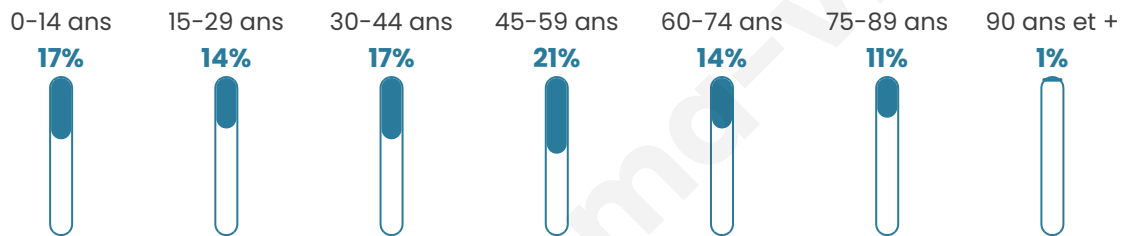

Version web

Ville de Missy-aux-Bois

Présenté par

Sommaire

Situation géographique	3
Statistiques sur la population	4
Evolution du nombre d'habitants	4
Tranche d'âge	5
0-14 ans	5
15-29 ans	5
30-44 ans	5
45-59 ans	5
60-74 ans	5
75-89 ans	5
90 ans et +	5
Activité professionnelle	5
Agriculteurs	5
Artisans, Commerçants	5
Cadres et sup.	5
Professions intermédiaires	5
Employé	5
Ouvrier	5
Retraité	5
Autres	5
Niveau de diplôme	6
Sans diplôme ou CEP	6
Brevet, BEPC, DNB	6
CAP-BEP ou équivalent	6
BAC ou équivalent	6
BAC+2	6
BAC+3 ou +4	6
BAC+5 ou plus	6
Composition des ménages	6
Couple sans enfant	6
Couple avec enfant(s)	6
Famille monoparentale	6
Colocation / Autre	6
Personnes seules	6
Profils électoraux	7
Premier tour	7
Sécurité	8
Evolution du nombre d'infractions	8
Pour comparer	9
Services à la population	10
Commerce	10
Éducation	10
Villes autour de Missy-aux-Bois	11

43 ans

Pop active

50%

Taux chômage

10.3%

Pop densité

33 h/km²

Revenu moyen

Tranche d'âge

Activité professionnelle

Niveau de diplôme

Composition des ménages

Profils électoraux

Premier tour

	Marine LE PEN	43.48 %
	Emmanuel MACRON	18.84 %
	Valérie PÉCRESE	13.04 %
	Éric ZEMMOUR	8.70 %
	Jean-Luc MÉLENCHON	5.80 %
	Jean LASSALLE	2.90 %
	Yannick JADOT	2.90 %
	Nicolas DUPONT-AIGNAN	2.90 %
	Fabien ROUSSEL	1.45 %
	Nathalie ARTHAUD	0.00 %
	Anne HIDALGO	0.00 %
	Philippe POUTOU	0.00 %