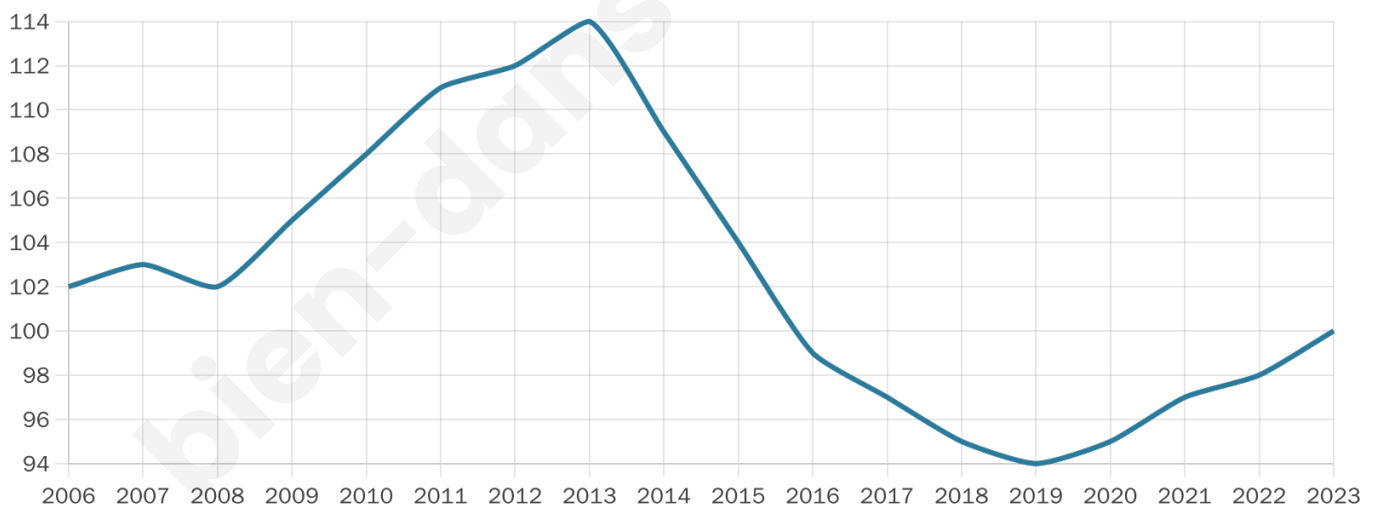

43 ans

Pop active

50%

Taux chômage

10.3%

Pop densité

33 h/km²

Revenu moyen

30 210 €/an

Evolution du nombre d'habitants

Sources : Institut national de la statistique et des études économiques (insee) selon Les dernières parutions officielles de 2024 portant sur les années 2020, 2021 et 2022.