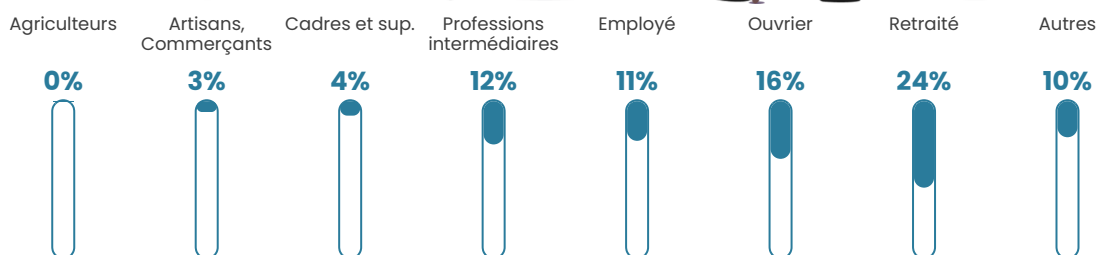

43 ans

Pop active

44.9%

Taux chômage

4.4%

Pop densité

92 h/km²

Revenu moyen

23 010 €/an

Evolution du nombre d'habitants

Sources : Institut national de la statistique et des études économiques (insee) selon Les dernières parutions officielles de 2024 portant sur les années 2020, 2021 et 2022.

Tranche d'âge

Activité professionnelle

Niveau de diplôme

Composition des ménages

Profils électoraux

Premier tour

	Emmanuel MACRON	38.33 %
	Marine LE PEN	20.14 %
	Jean-Luc MÉLENCHON	16.94 %
	Yannick JADOT	5.14 %
	Valérie PÉCRESE	4.31 %
	Jean LASSALLE	3.75 %
	Éric ZEMMOUR	3.75 %
	Fabien ROUSSEL	2.08 %
	Philippe POUTOU	1.67 %
	Anne HIDALGO	1.53 %
	Nicolas DUPONT- AIGNAN	1.53 %
	Nathalie ARTHAUD	0.83 %