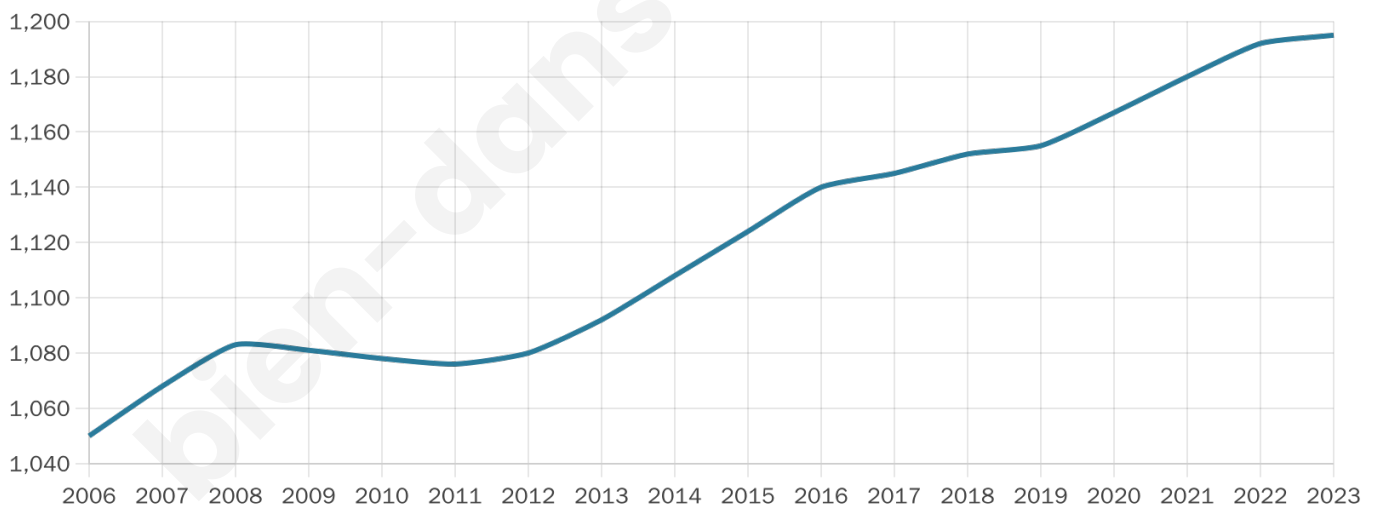

Situation géographique

i Informations clés

- **Région** : Bretagne
- **Département** : Morbihan
- **Code postal** : 56140
- **Superficie** : 13 km²

Statistiques sur la population

Nombre d'habitants

1 195

Age moyen

43 ans

Pop active

44.9%

Taux chômage

4.4%

Pop densité

92 h/km²

Revenu moyen

23 010 €/an

Evolution du nombre d'habitants

Sources : Institut national de la statistique et des études économiques (insee) selon Les dernières parutions officielles de 2024 portant sur les années 2020, 2021 et 2022.