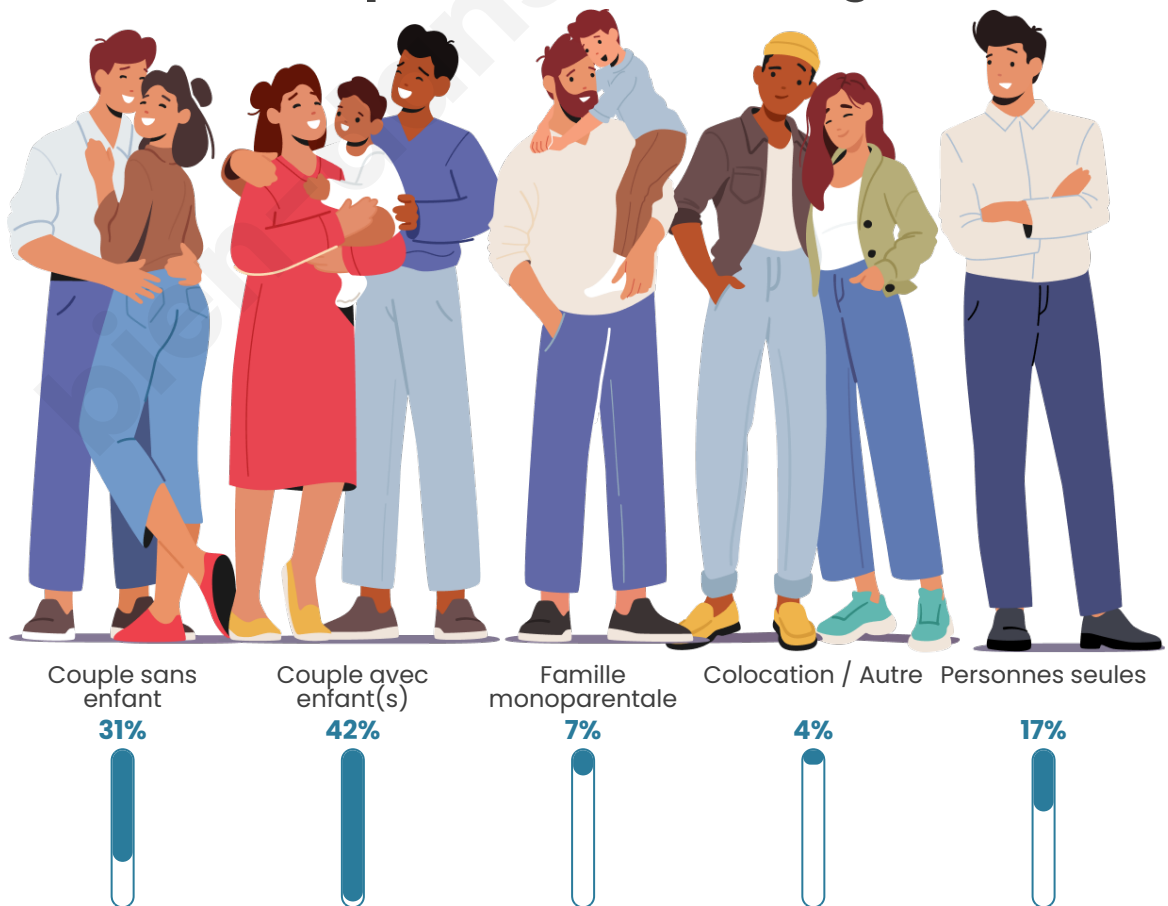

Tranche d'âge

Activité professionnelle

Niveau de diplôme

Composition des ménages

Profils électoraux

Premier tour

	Emmanuel MACRON	38.33 %
	Marine LE PEN	20.14 %
	Jean-Luc MÉLENCHON	16.94 %
	Yannick JADOT	5.14 %
	Valérie PÉCRESE	4.31 %
	Jean LASSALLE	3.75 %
	Éric ZEMMOUR	3.75 %
	Fabien ROUSSEL	2.08 %
	Philippe POUTOU	1.67 %
	Anne HIDALGO	1.53 %
	Nicolas DUPONT- AIGNAN	1.53 %
	Nathalie ARTHAUD	0.83 %