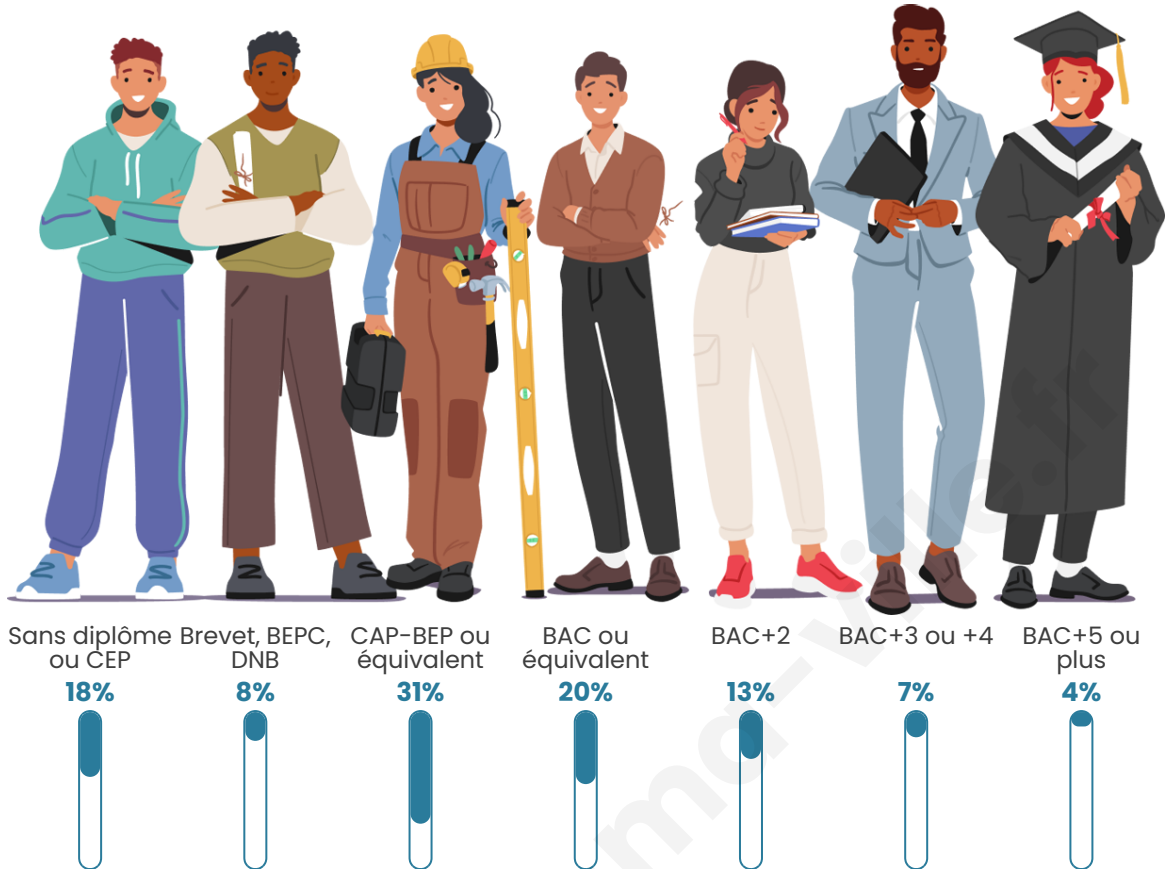

Tranche d'âge

Activité professionnelle

Niveau de diplôme

Composition des ménages

Profils électoraux

Premier tour

	Emmanuel MACRON	38.33 %
	Marine LE PEN	20.14 %
	Jean-Luc MÉLENCHON	16.94 %
	Yannick JADOT	5.14 %
	Valérie PÉCRESE	4.31 %
	Jean LASSALLE	3.75 %
	Éric ZEMMOUR	3.75 %
	Fabien ROUSSEL	2.08 %
	Philippe POUTOU	1.67 %
	Anne HIDALGO	1.53 %
	Nicolas DUPONT- AIGNAN	1.53 %
	Nathalie ARTHAUD	0.83 %