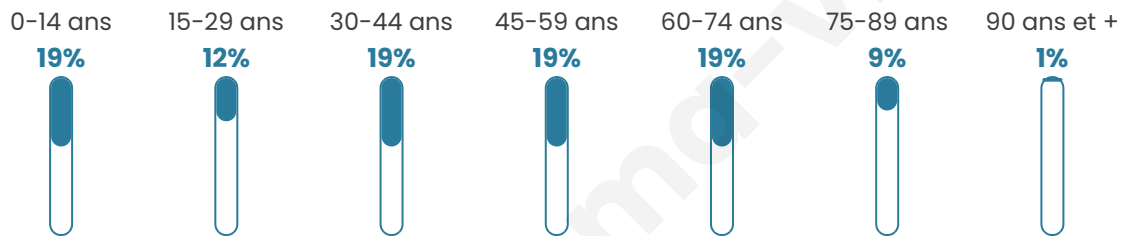

Situation géographique

i Informations clés

- **Région** : Bretagne
- **Département** : Morbihan
- **Code postal** : 56140
- **Superficie** : 13 km²

Statistiques sur la population

Nombre d'habitants

1 195

Age moyen

43 ans

Pop active

44.9%

Taux chômage

4.4%

Pop densité

92 h/km²

Revenu moyen

Tranche d'âge

Activité professionnelle

Niveau de diplôme

Composition des ménages

Profils électoraux

Premier tour

	Emmanuel MACRON	38.33 %
	Marine LE PEN	20.14 %
	Jean-Luc MÉLENCHON	16.94 %
	Yannick JADOT	5.14 %
	Valérie PÉCRESE	4.31 %
	Jean LASSALLE	3.75 %
	Éric ZEMMOUR	3.75 %
	Fabien ROUSSEL	2.08 %
	Philippe POUTOU	1.67 %
	Anne HIDALGO	1.53 %
	Nicolas DUPONT- AIGNAN	1.53 %
	Nathalie ARTHAUD	0.83 %