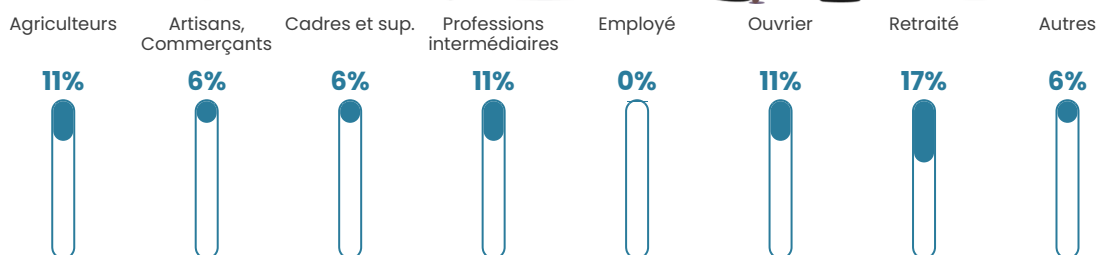

6 h/km²

Revenu moyen

NC

Evolution du nombre d'habitants

Sources : Institut national de la statistique et des études économiques (insee) selon Les dernières parutions officielles de 2024 portant sur les années 2020, 2021 et 2022.

Tranche d'âge

Activité professionnelle

Niveau de diplôme

Composition des ménages

Profils électoraux

Premier tour

	Jean-Luc MÉLENCHON	35.85 %
	Emmanuel MACRON	26.42 %
	Marine LE PEN	11.32 %
	Yannick JADOT	9.43 %
	Jean LASSALLE	5.66 %
	Fabien ROUSSEL	3.77 %
	Valérie PÉCRESE	3.77 %
	Éric ZEMMOUR	1.89 %
	Nicolas DUPONT- AIGNAN	1.89 %
	Nathalie ARTHAUD	0.00 %
	Anne HIDALGO	0.00 %
	Philippe POUTOU	0.00 %