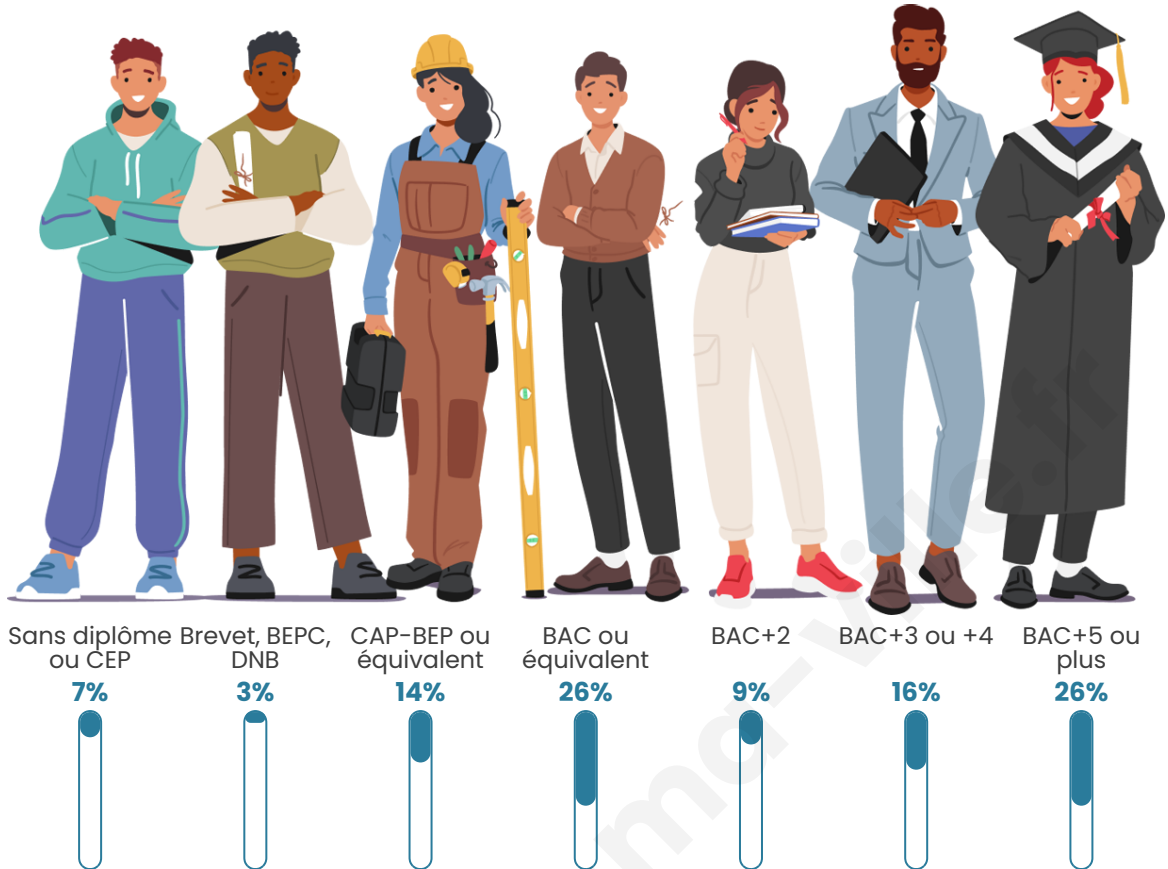

73

Age moyen

48 ans

Pop active

35.6%

Taux chômage

16.1%

Pop densité

Tranche d'âge

Activité professionnelle

Niveau de diplôme

Composition des ménages

Profils électoraux

Premier tour

	Jean-Luc MÉLENCHON	35.85 %
	Emmanuel MACRON	26.42 %
	Marine LE PEN	11.32 %
	Yannick JADOT	9.43 %
	Jean LASSALLE	5.66 %
	Fabien ROUSSEL	3.77 %
	Valérie PÉCRESE	3.77 %
	Éric ZEMMOUR	1.89 %
	Nicolas DUPONT- AIGNAN	1.89 %
	Nathalie ARTHAUD	0.00 %
	Anne HIDALGO	0.00 %
	Philippe POUTOU	0.00 %