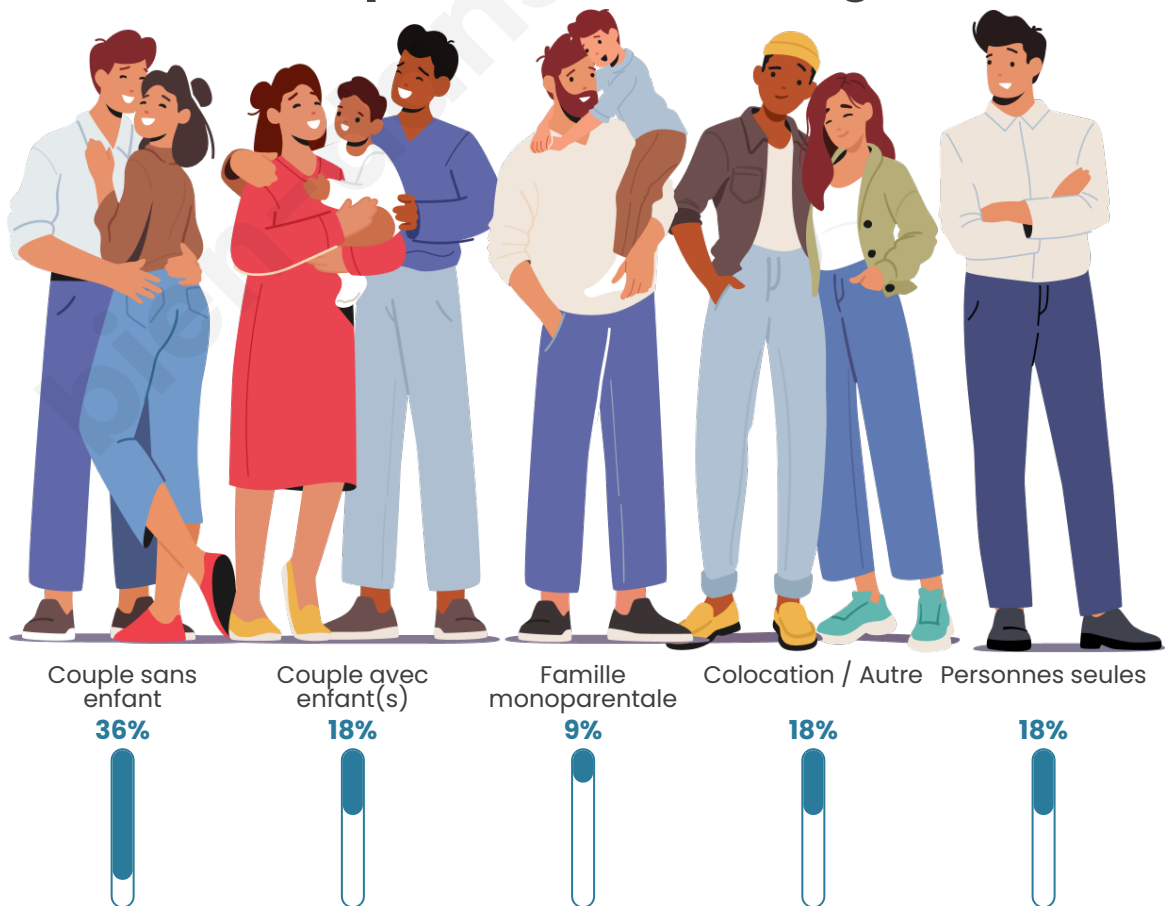

Tranche d'âge

Activité professionnelle

Niveau de diplôme

Composition des ménages

Profils électoraux

Premier tour

	Jean-Luc MÉLENCHON	35.85 %
	Emmanuel MACRON	26.42 %
	Marine LE PEN	11.32 %
	Yannick JADOT	9.43 %
	Jean LASSALLE	5.66 %
	Fabien ROUSSEL	3.77 %
	Valérie PÉCRESE	3.77 %
	Éric ZEMMOUR	1.89 %
	Nicolas DUPONT- AIGNAN	1.89 %
	Nathalie ARTHAUD	0.00 %
	Anne HIDALGO	0.00 %
	Philippe POUTOU	0.00 %