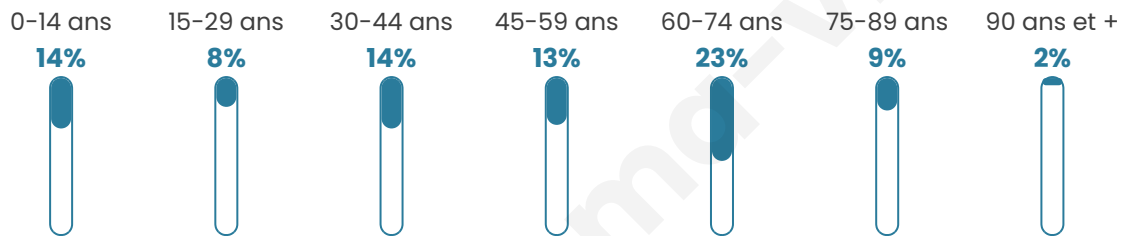

73

Age moyen

48 ans

Pop active

35.6%

Taux chômage

16.1%

Pop densité

6 h/km²

Revenu moyen

NC

Evolution du nombre d'habitants

Sources : Institut national de la statistique et des études économiques (insee) selon Les dernières parutions officielles de 2024 portant sur les années 2020, 2021 et 2022.

Tranche d'âge

Activité professionnelle

Niveau de diplôme

Composition des ménages

Profils électoraux

Premier tour

	Jean-Luc MÉLENCHON	35.85 %
	Emmanuel MACRON	26.42 %
	Marine LE PEN	11.32 %
	Yannick JADOT	9.43 %
	Jean LASSALLE	5.66 %
	Fabien ROUSSEL	3.77 %
	Valérie PÉCRESE	3.77 %
	Éric ZEMMOUR	1.89 %
	Nicolas DUPONT- AIGNAN	1.89 %
	Nathalie ARTHAUD	0.00 %
	Anne HIDALGO	0.00 %
	Philippe POUTOU	0.00 %

62 inscrits

Participation : 87.1%
Votes blancs : 1.85%
Votes nuls : 0.00%

Second tour

	Emmanuel MACRON	52,63 %
	Marine LE PEN	47,37 %

62 inscrits

Participation : 83.87%
Votes blancs : 21.15%
Votes nuls : 5.77%