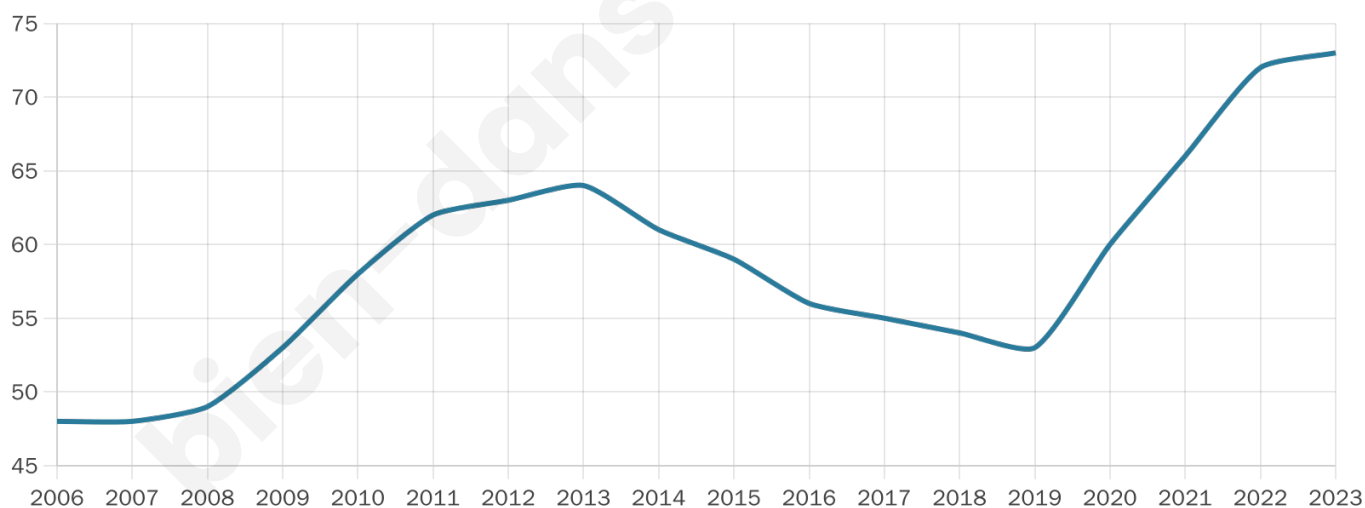

73

Age moyen

48 ans

Pop active

35.6%

Taux chômage

16.1%

Pop densité

6 h/km²

Revenu moyen

NC

Evolution du nombre d'habitants

Sources : Institut national de la statistique et des études économiques (insee) selon Les dernières parutions officielles de 2024 portant sur les années 2020, 2021 et 2022.