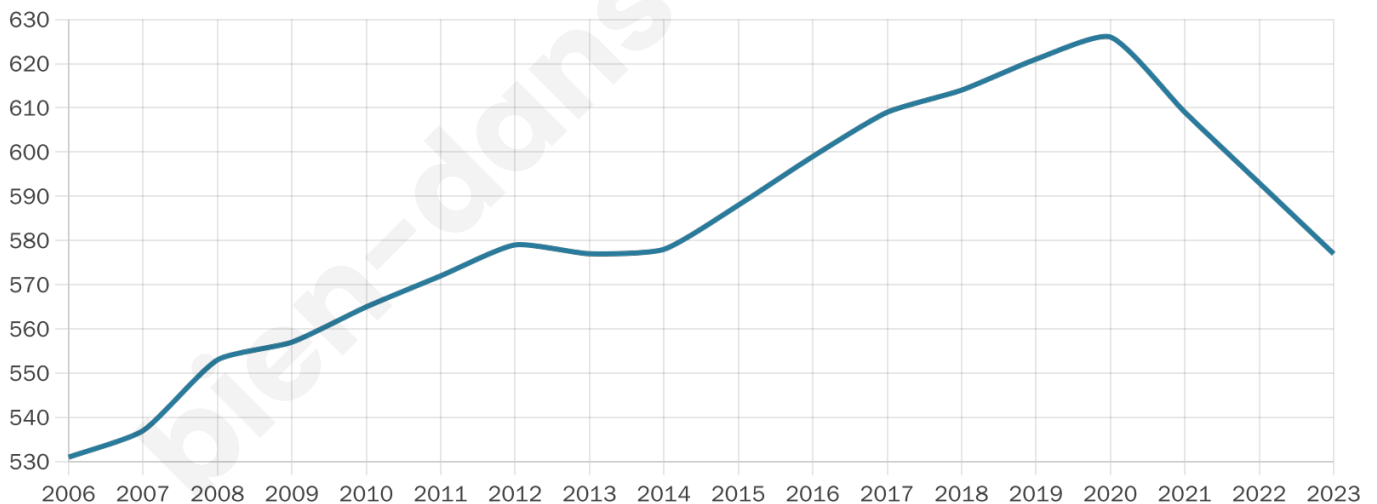

Version web

Ville de Le Miroir

Présenté par

BIEN dans
ma **VILLE** 

Sommaire

Situation géographique	3
Statistiques sur la population	4
Evolution du nombre d'habitants	4
Tranche d'âge	5
0-14 ans	5
15-29 ans	5
30-44 ans	5
45-59 ans	5
60-74 ans	5
75-89 ans	5
90 ans et +	5
Activité professionnelle	5
Agriculteurs	5
Artisans, Commerçants	5
Cadres et sup.	5
Professions intermédiaires	5
Employé	5
Ouvrier	5
Retraité	5
Autres	5
Niveau de diplôme	6
Sans diplôme ou CEP	6
Brevet, BEPC, DNB	6
CAP-BEP ou équivalent	6
BAC ou équivalent	6
BAC+2	6
BAC+3 ou +4	6
BAC+5 ou plus	6
Composition des ménages	6
Couple sans enfant	6
Couple avec enfant(s)	6
Famille monoparentale	6
Colocation / Autre	6
Personnes seules	6
Profils électoraux	7
Premier tour	7
Sécurité	8
Evolution du nombre d'infractions	8
Pour comparer	9
Services à la population	10
Commerce	10
Éducation	10
Villes autour de Le Miroir	11

Nombre d'habitants

577

Age moyen

41 ans

Pop active

45.6%

Taux chômage

3.5%

Pop densité

32 h/km²

Revenu moyen

22 060 €/an

Evolution du nombre d'habitants

Sources : Institut national de la statistique et des études économiques (insee) selon Les dernières parutions officielles de 2024 portant sur les années 2020, 2021 et 2022.

Tranche d'âge

Activité professionnelle

Niveau de diplôme

Composition des ménages

Profils électoraux

Premier tour

	Marine LE PEN	35.76 %
	Emmanuel MACRON	19.30 %
	Jean-Luc MÉLENCHON	18.35 %
	Éric ZEMMOUR	7.91 %
	Jean LASSALLE	5.70 %
	Valérie PÉCRESSE	3.48 %
	Fabien ROUSSEL	2.53 %
	Yannick JADOT	2.22 %
	Nicolas DUPONT-AIGNAN	2.22 %
	Nathalie ARTHAUD	0.95 %
	Anne HIDALGO	0.95 %
	Philippe POUTOU	0.63 %