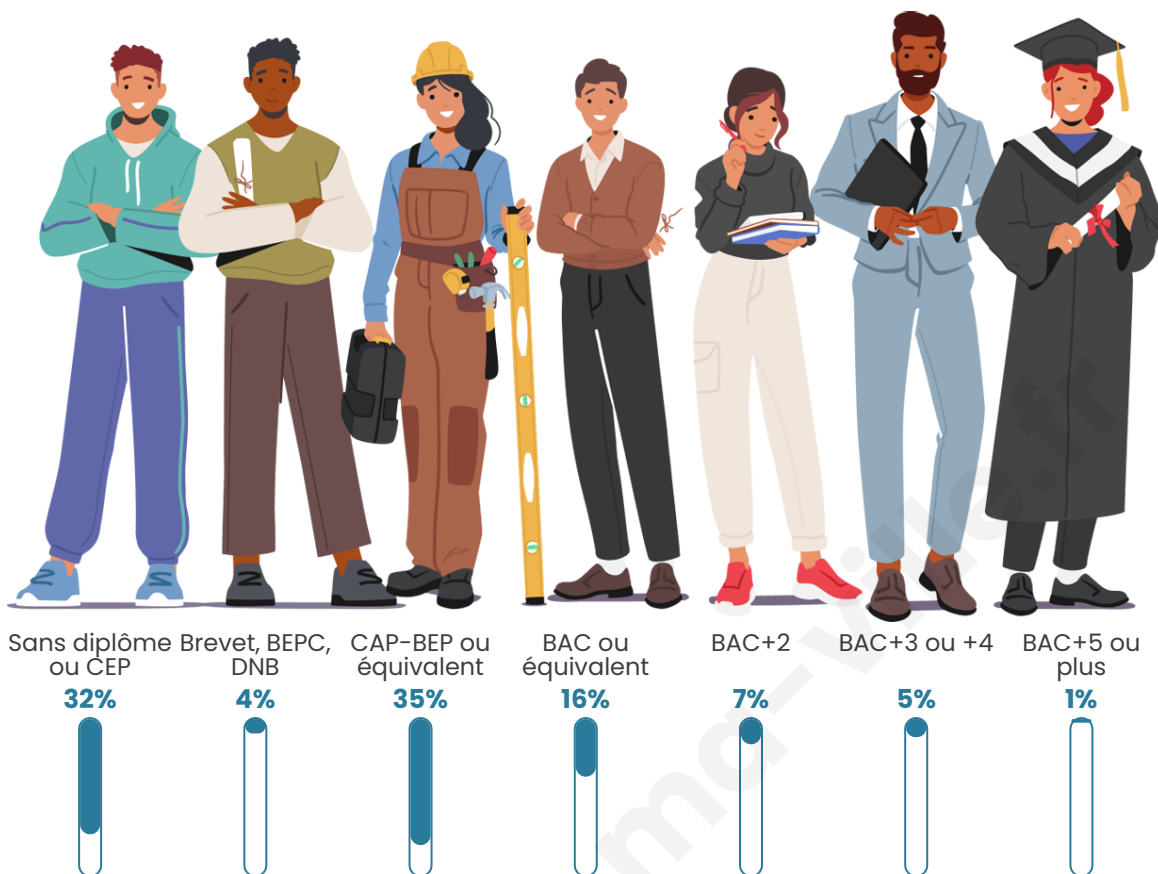

Nombre d'habitants

577

Age moyen

41 ans

Pop active

45.6%

Taux chômage

3.5%

Pop densité

32 h/km²

Revenu moyen

22 060 €/an

Evolution du nombre d'habitants

Sources : Institut national de la statistique et des études économiques (insee) selon Les dernières parutions officielles de 2024 portant sur les années 2020, 2021 et 2022.

Tranche d'âge

Activité professionnelle

Niveau de diplôme

Composition des ménages

Profils électoraux

Premier tour

	Marine LE PEN	35.76 %
	Emmanuel MACRON	19.30 %
	Jean-Luc MÉLENCHON	18.35 %
	Éric ZEMMOUR	7.91 %
	Jean LASSALLE	5.70 %
	Valérie PÉCRESSE	3.48 %
	Fabien ROUSSEL	2.53 %
	Yannick JADOT	2.22 %
	Nicolas DUPONT-AIGNAN	2.22 %
	Nathalie ARTHAUD	0.95 %
	Anne HIDALGO	0.95 %
	Philippe POUTOU	0.63 %