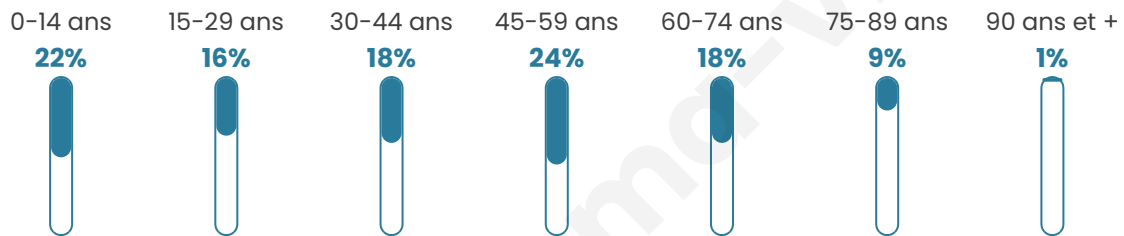

Version web

Ville de Le Miroir

Présenté par

BIEN dans
ma **VILLE** 

Sommaire

Situation géographique	3
Statistiques sur la population	4
Evolution du nombre d'habitants	4
Tranche d'âge	5
0-14 ans	5
15-29 ans	5
30-44 ans	5
45-59 ans	5
60-74 ans	5
75-89 ans	5
90 ans et +	5
Activité professionnelle	5
Agriculteurs	5
Artisans, Commerçants	5
Cadres et sup.	5
Professions intermédiaires	5
Employé	5
Ouvrier	5
Retraité	5
Autres	5
Niveau de diplôme	6
Sans diplôme ou CEP	6
Brevet, BEPC, DNB	6
CAP-BEP ou équivalent	6
BAC ou équivalent	6
BAC+2	6
BAC+3 ou +4	6
BAC+5 ou plus	6
Composition des ménages	6
Couple sans enfant	6
Couple avec enfant(s)	6
Famille monoparentale	6
Colocation / Autre	6
Personnes seules	6
Profils électoraux	7
Premier tour	7
Sécurité	8
Evolution du nombre d'infractions	8
Pour comparer	9
Services à la population	10
Commerce	10
Éducation	10
Villes autour de Le Miroir	11

Nombre d'habitants

577

Age moyen

41 ans

Pop active

45.6%

Taux chômage

3.5%

Pop densité

32 h/km²

Revenu moyen

22 060 €/an

Evolution du nombre d'habitants

Sources : Institut national de la statistique et des études économiques (insee) selon Les dernières parutions officielles de 2024 portant sur les années 2020, 2021 et 2022.

Tranche d'âge

Activité professionnelle

Niveau de diplôme

Composition des ménages

Profils électoraux

Premier tour

	Marine LE PEN	35.76 %
	Emmanuel MACRON	19.30 %
	Jean-Luc MÉLENCHON	18.35 %
	Éric ZEMMOUR	7.91 %
	Jean LASSALLE	5.70 %
	Valérie PÉCRESSE	3.48 %
	Fabien ROUSSEL	2.53 %
	Yannick JADOT	2.22 %
	Nicolas DUPONT-AIGNAN	2.22 %
	Nathalie ARTHAUD	0.95 %
	Anne HIDALGO	0.95 %
	Philippe POUTOU	0.63 %