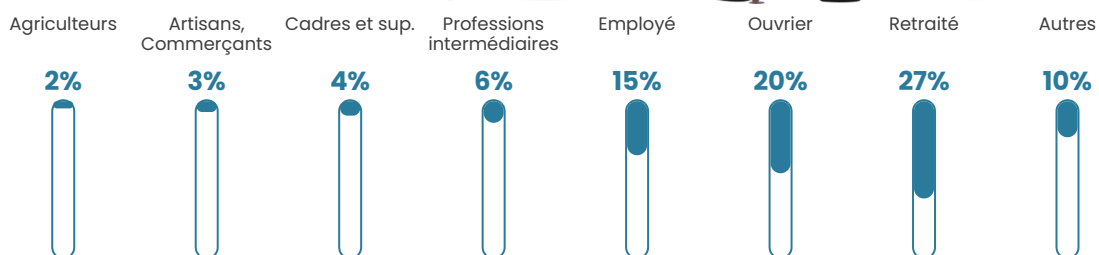

Pop densité

32 h/km²

Revenu moyen

22 060 €/an

Evolution du nombre d'habitants

Sources : Institut national de la statistique et des études économiques (insee) selon Les dernières parutions officielles de 2024 portant sur les années 2020, 2021 et 2022.

Tranche d'âge

Activité professionnelle

Niveau de diplôme

Composition des ménages

Profils électoraux

Premier tour

	Marine LE PEN	35.76 %
	Emmanuel MACRON	19.30 %
	Jean-Luc MÉLENCHON	18.35 %
	Éric ZEMMOUR	7.91 %
	Jean LASSALLE	5.70 %
	Valérie PÉCRESSE	3.48 %
	Fabien ROUSSEL	2.53 %
	Yannick JADOT	2.22 %
	Nicolas DUPONT-AIGNAN	2.22 %
	Nathalie ARTHAUD	0.95 %
	Anne HIDALGO	0.95 %
	Philippe POUTOU	0.63 %