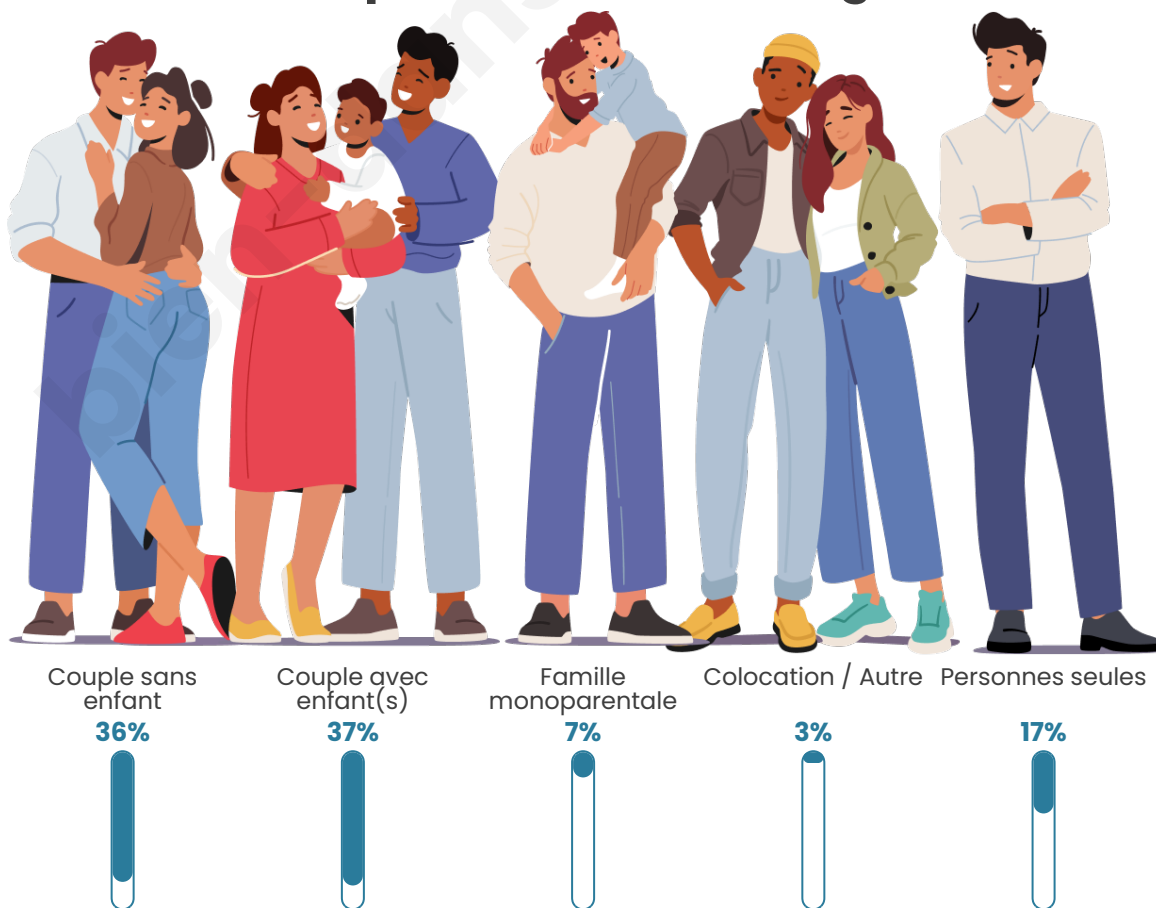

Tranche d'âge

Activité professionnelle

Niveau de diplôme

Composition des ménages

Profils électoraux

Premier tour

	Marine LE PEN	35.76 %
	Emmanuel MACRON	19.30 %
	Jean-Luc MÉLENCHON	18.35 %
	Éric ZEMMOUR	7.91 %
	Jean LASSALLE	5.70 %
	Valérie PÉCRESSE	3.48 %
	Fabien ROUSSEL	2.53 %
	Yannick JADOT	2.22 %
	Nicolas DUPONT-AIGNAN	2.22 %
	Nathalie ARTHAUD	0.95 %
	Anne HIDALGO	0.95 %
	Philippe POUTOU	0.63 %