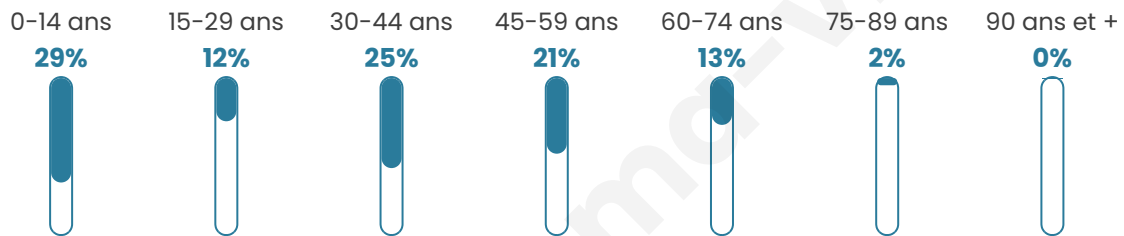

Nombre d'habitants

445

Age moyen

35 ans

Pop active

50.8%

Taux chômage

3.6%

Pop densité

49 h/km²

Revenu moyen

27 470 €/an

Evolution du nombre d'habitants

Sources : Institut national de la statistique et des études économiques (insee) selon Les dernières parutions officielles de 2024 portant sur les années 2020, 2021 et 2022.

Tranche d'âge

Activité professionnelle

Niveau de diplôme

Composition des ménages

Profils électoraux

Premier tour

	Marine LE PEN	27.72 %
	Jean-Luc MÉLENCHON	23.97 %
	Emmanuel MACRON	23.22 %
	Éric ZEMMOUR	8.24 %
	Yannick JADOT	4.87 %
	Jean LASSALLE	3.37 %
	Nicolas DUPONT-AIGNAN	3.00 %
	Valérie PÉCRESSÉ	2.62 %
	Fabien ROUSSEL	2.25 %
	Anne HIDALGO	0.75 %
	Nathalie ARTHAUD	0.00 %
	Philippe POUTOU	0.00 %