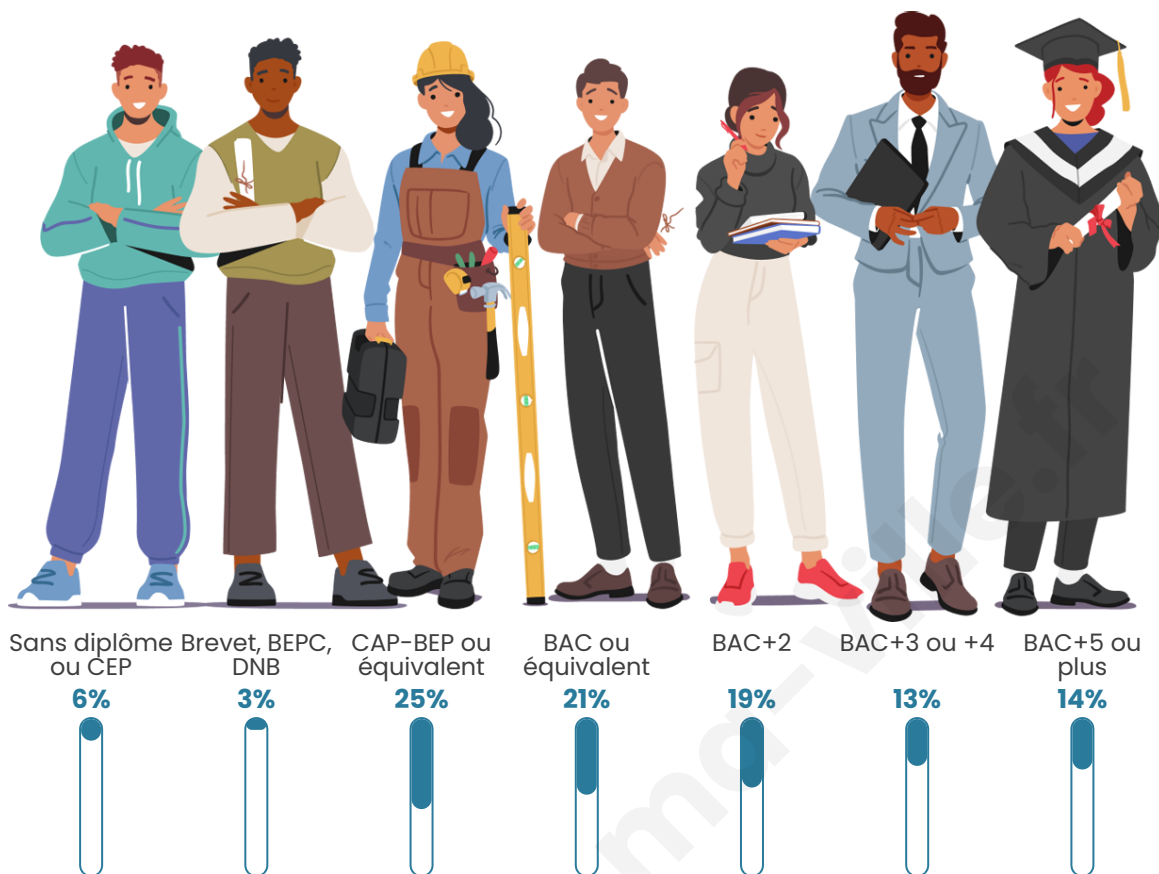

Nombre d'habitants

445

Age moyen

35 ans

Pop active

50.8%

Taux chômage

3.6%

Pop densité

49 h/km²

Revenu moyen

27 470 €/an

Evolution du nombre d'habitants

Sources : Institut national de la statistique et des études économiques (insee) selon Les dernières parutions officielles de 2024 portant sur les années 2020, 2021 et 2022.

Tranche d'âge

Activité professionnelle

Niveau de diplôme

Composition des ménages

Profils électoraux

Premier tour

	Marine LE PEN	27.72 %
	Jean-Luc MÉLENCHON	23.97 %
	Emmanuel MACRON	23.22 %
	Éric ZEMMOUR	8.24 %
	Yannick JADOT	4.87 %
	Jean LASSALLE	3.37 %
	Nicolas DUPONT-AIGNAN	3.00 %
	Valérie PÉCRESSÉ	2.62 %
	Fabien ROUSSEL	2.25 %
	Anne HIDALGO	0.75 %
	Nathalie ARTHAUD	0.00 %
	Philippe POUTOU	0.00 %