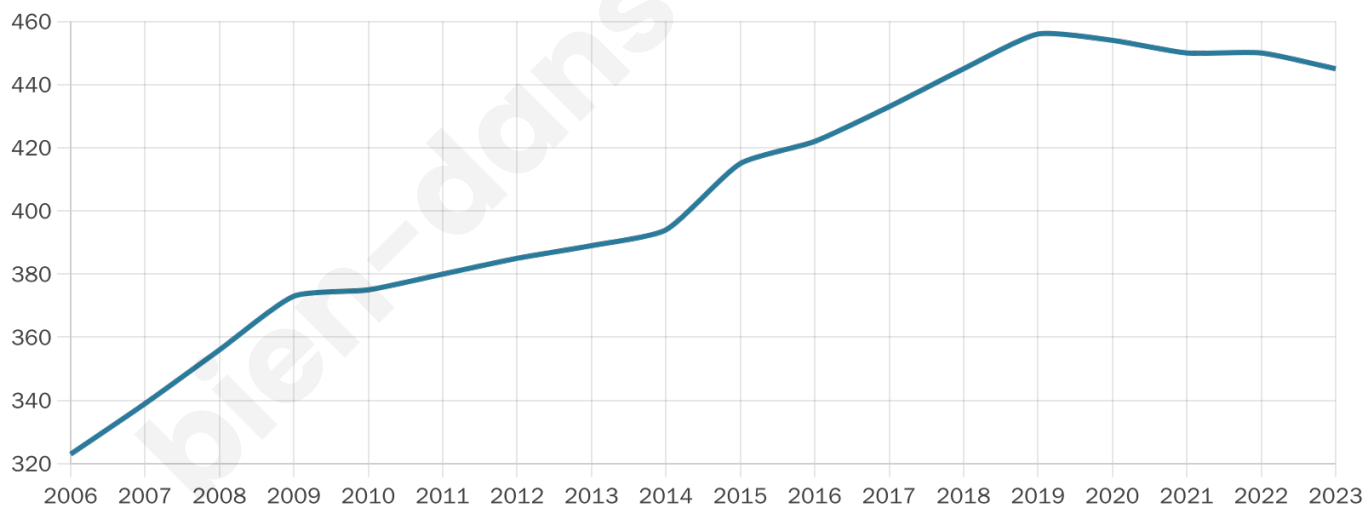

Nombre d'habitants

445

Age moyen

35 ans

Pop active

50.8%

Taux chômage

3.6%

Pop densité

49 h/km²

Revenu moyen

27 470 €/an

Evolution du nombre d'habitants

Sources : Institut national de la statistique et des études économiques (insee) selon Les dernières parutions officielles de 2024 portant sur les années 2020, 2021 et 2022.

Tranche d'âge

Activité professionnelle

Niveau de diplôme

Composition des ménages

Profils électoraux

Premier tour

	Marine LE PEN	27.72 %
	Jean-Luc MÉLENCHON	23.97 %
	Emmanuel MACRON	23.22 %
	Éric ZEMMOUR	8.24 %
	Yannick JADOT	4.87 %
	Jean LASSALLE	3.37 %
	Nicolas DUPONT-AIGNAN	3.00 %
	Valérie PÉCRESSÉ	2.62 %
	Fabien ROUSSEL	2.25 %
	Anne HIDALGO	0.75 %
	Nathalie ARTHAUD	0.00 %
	Philippe POUTOU	0.00 %