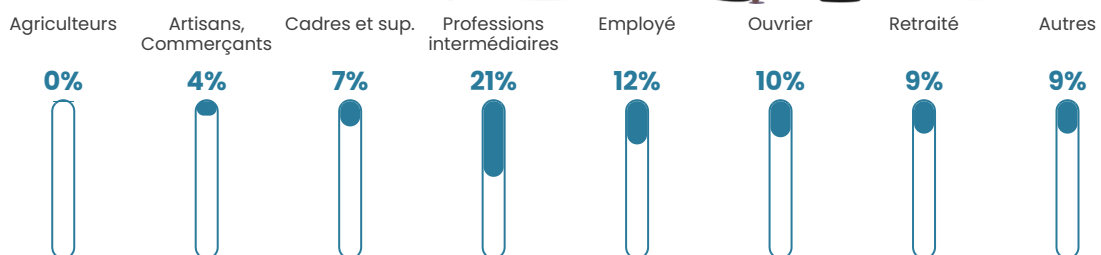

Pop densité

49 h/km²

Revenu moyen

27 470 €/an

Evolution du nombre d'habitants

Sources : Institut national de la statistique et des études économiques (insee) selon Les dernières parutions officielles de 2024 portant sur les années 2020, 2021 et 2022.

Tranche d'âge

Activité professionnelle

Niveau de diplôme

Composition des ménages

Profils électoraux

Premier tour

	Marine LE PEN	27.72 %
	Jean-Luc MÉLENCHON	23.97 %
	Emmanuel MACRON	23.22 %
	Éric ZEMMOUR	8.24 %
	Yannick JADOT	4.87 %
	Jean LASSALLE	3.37 %
	Nicolas DUPONT-AIGNAN	3.00 %
	Valérie PÉCRESSÉ	2.62 %
	Fabien ROUSSEL	2.25 %
	Anne HIDALGO	0.75 %
	Nathalie ARTHAUD	0.00 %
	Philippe POUTOU	0.00 %