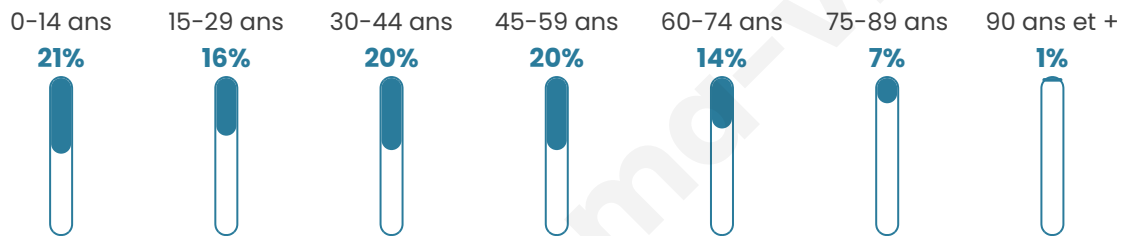

# Statistiques sur la population

Nombre d'habitants

**10 395**

Age moyen

**39 ans**

Pop active

**47.9%**

Taux chômage

**7.4%**

Pop densité

**433 h/km<sup>2</sup>**

Revenu moyen

**26 720 €/an**

## Evolution du nombre d'habitants

Sources : Institut national de la statistique et des études économiques (insee) selon Les dernières parutions officielles de 2024 portant sur les années 2020, 2021 et 2022.

## Tranche d'âge