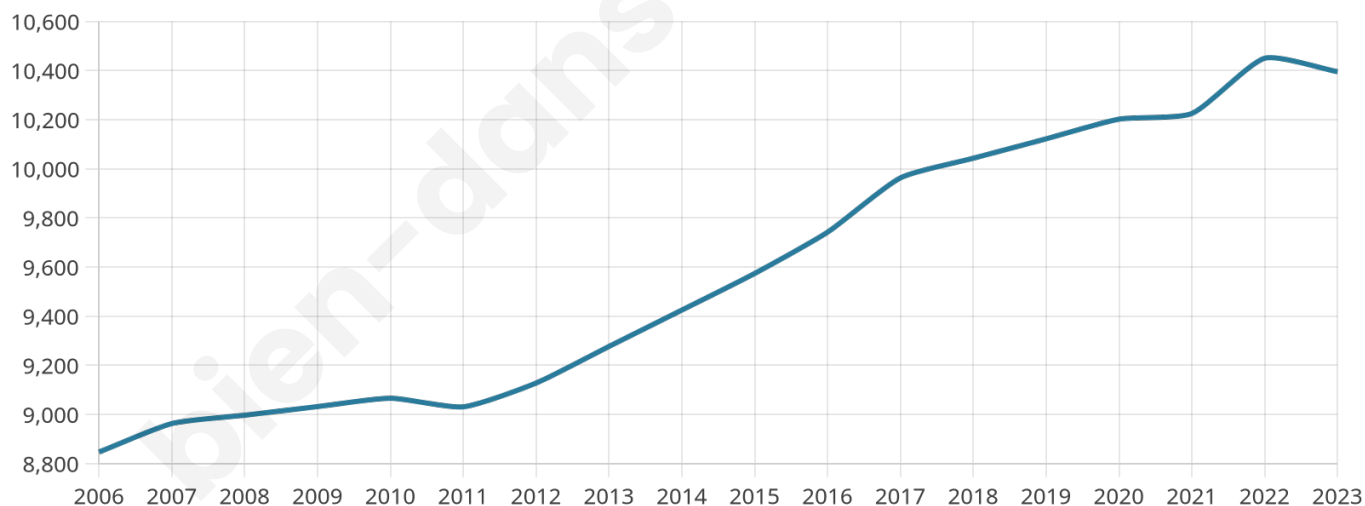

# Statistiques sur la population

Nombre d'habitants

**10 395**

Age moyen

**39 ans**

Pop active

**47.9%**

Taux chômage

**7.4%**

Pop densité

**433 h/km<sup>2</sup>**

Revenu moyen

**26 720 €/an**

## Evolution du nombre d'habitants

Sources : Institut national de la statistique et des études économiques (insee) selon Les dernières parutions officielles de 2024 portant sur les années 2020, 2021 et 2022.

## Tranche d'âge