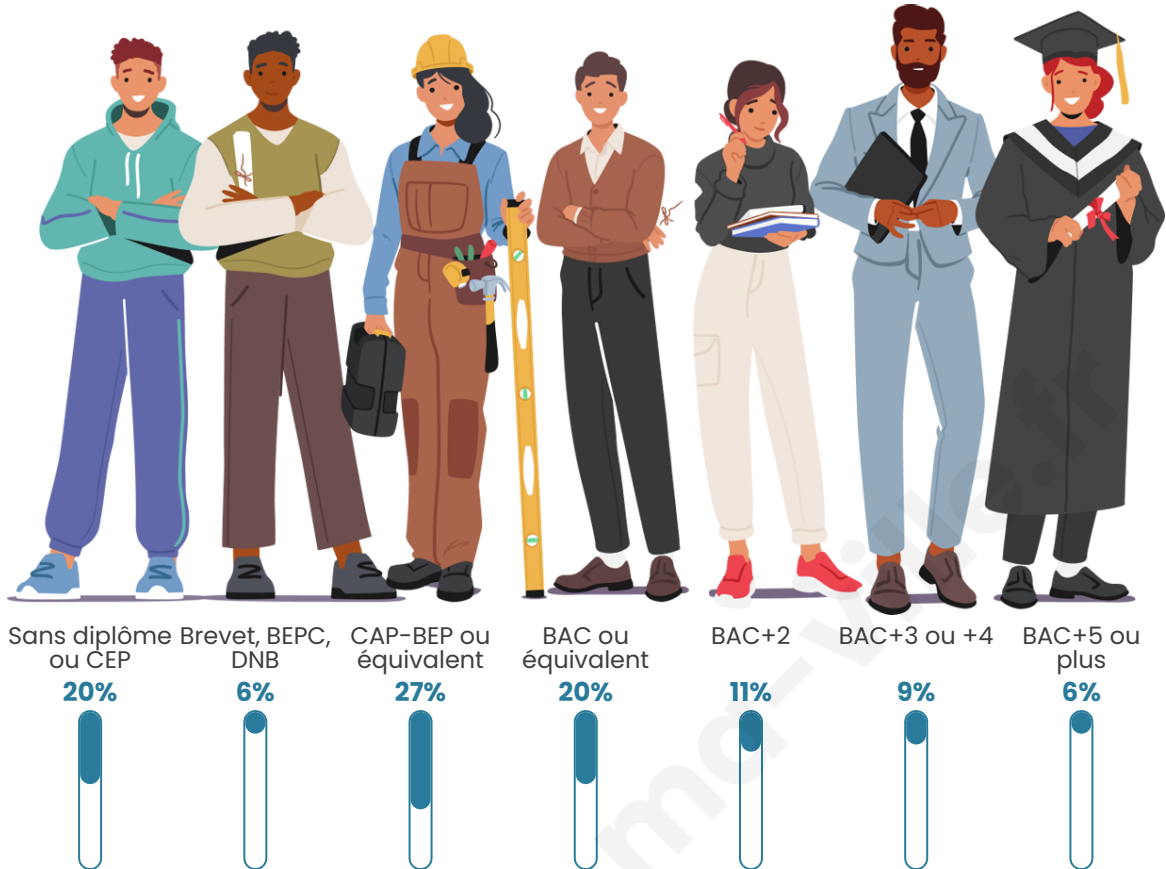

Tranche d'âge

Activité professionnelle

Niveau de diplôme

Composition des ménages

Profils électoraux

Premier tour

	Marine LE PEN	36.25 %
	Emmanuel MACRON	20.60 %
	Jean-Luc MÉLENCHON	16.47 %
	Éric ZEMMOUR	8.26 %
	Valérie PÉCRESSE	3.41 %
	Yannick JADOT	3.22 %
	Jean LASSALLE	3.12 %
	Nicolas DUPONT-AIGNAN	2.88 %
	Fabien ROUSSEL	2.69 %
	Anne HIDALGO	2.21 %
	Philippe POUTOU	0.58 %
	Nathalie ARTHAUD	0.34 %