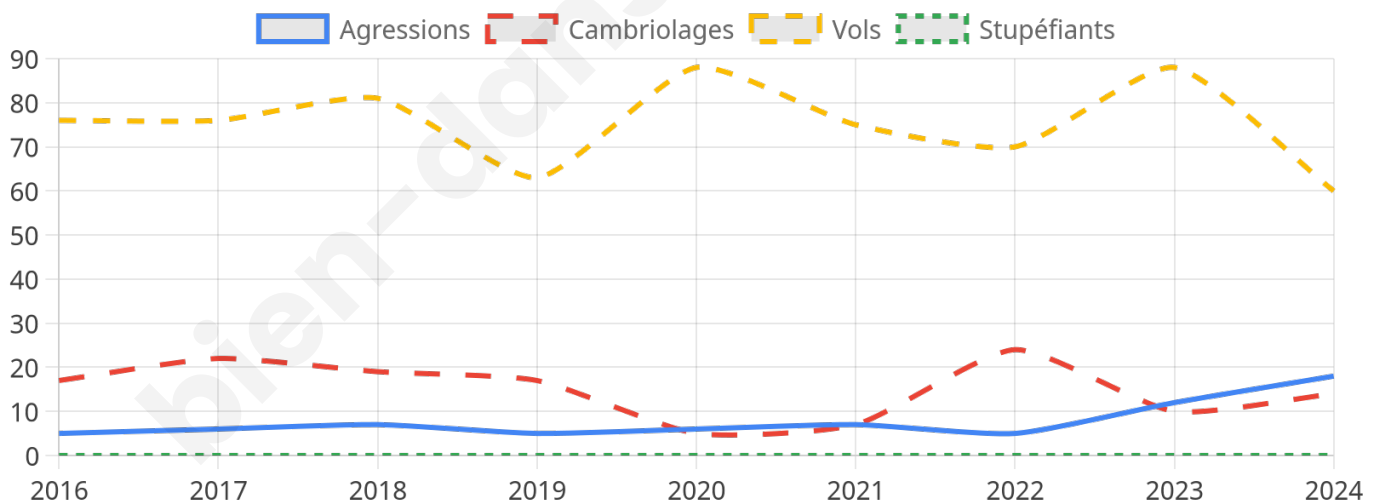

2 754 inscrits

Participation : 77.23%

Votes blancs : 1.22%

Votes nuls : 0.85%

Second tour

	Emmanuel MACRON	42,2 %
	Marine LE PEN	57,8 %

2 754 inscrits

Participation : 75.16%

Votes blancs : 6.47%

Votes nuls : 1.59%

Sécurité

Agressions physiques / sexuelles

18

Cambriolages

14

Vols / dégradations

60

Stupéfiants

0

Evolution du nombre d'infractions

Pour comparer

(en proportion du nombre d'habitants)

■ Ville ■ Département ■ Région

Sources : Bases statistiques communale, départementale et régionale de la délinquance enregistrée par la police et la gendarmerie nationales selon les dernières parutions officielles de 2025 portant sur l'année 2024 ([data.gouv](https://data.gouv.fr)).