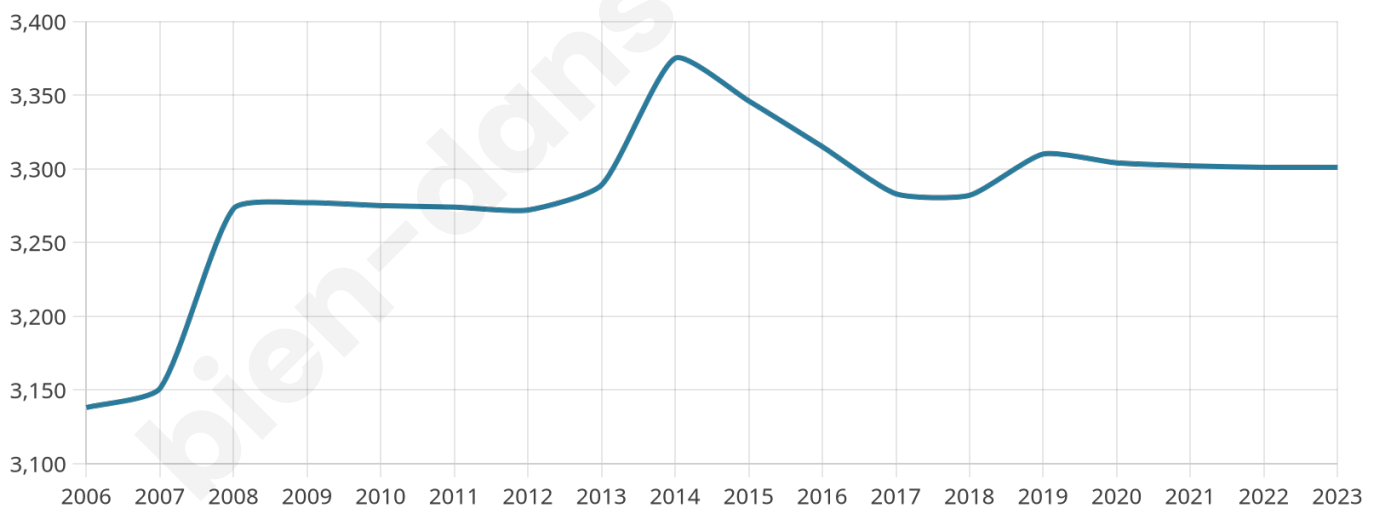

44 ans

Pop active

47.2%

Taux chômage

6.3%

Pop densité

300 h/km²

Revenu moyen

24 520 €/an

Evolution du nombre d'habitants

Sources : Institut national de la statistique et des études économiques (insee) selon Les dernières parutions officielles de 2024 portant sur les années 2020, 2021 et 2022.