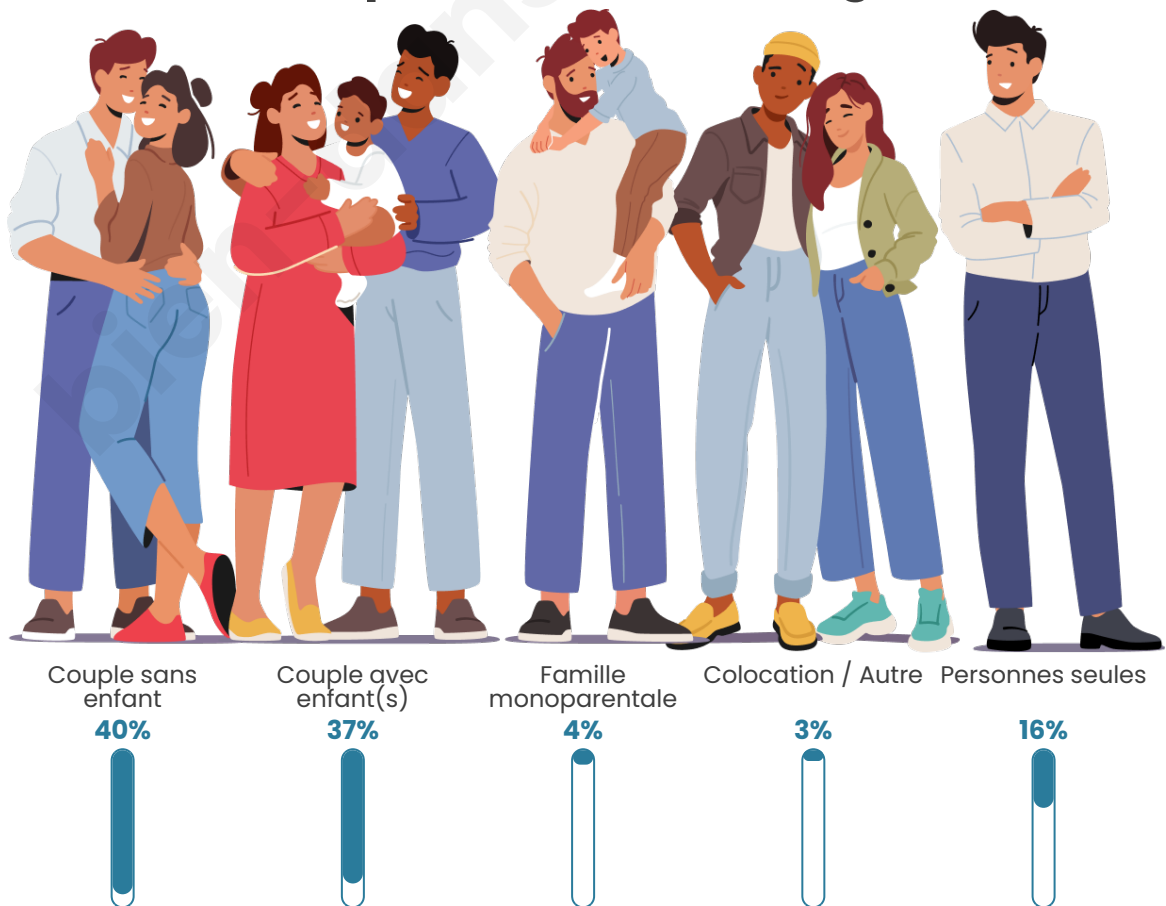

Tranche d'âge

Activité professionnelle

Niveau de diplôme

Composition des ménages

Profils électoraux

Premier tour

	Marine LE PEN	36.25 %
	Emmanuel MACRON	20.60 %
	Jean-Luc MÉLENCHON	16.47 %
	Éric ZEMMOUR	8.26 %
	Valérie PÉCRESSE	3.41 %
	Yannick JADOT	3.22 %
	Jean LASSALLE	3.12 %
	Nicolas DUPONT-AIGNAN	2.88 %
	Fabien ROUSSEL	2.69 %
	Anne HIDALGO	2.21 %
	Philippe POUTOU	0.58 %
	Nathalie ARTHAUD	0.34 %