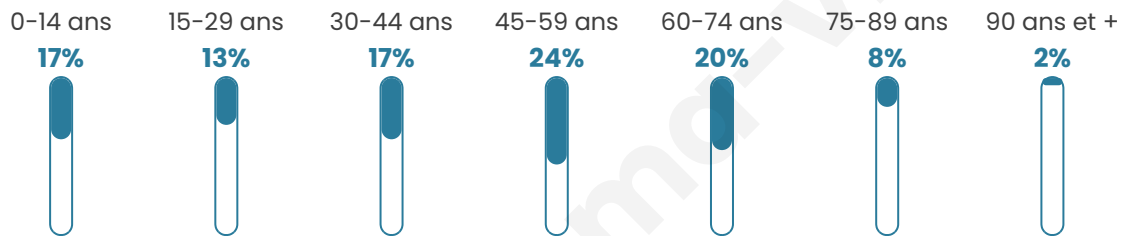

44 ans

Pop active

47.2%

Taux chômage

6.3%

Pop densité

300 h/km²

Revenu moyen

24 520 €/an

Evolution du nombre d'habitants

Sources : Institut national de la statistique et des études économiques (insee) selon Les dernières parutions officielles de 2024 portant sur les années 2020, 2021 et 2022.

Tranche d'âge

Activité professionnelle

Niveau de diplôme

Composition des ménages

Profils électoraux

Premier tour

	Marine LE PEN	36.25 %
	Emmanuel MACRON	20.60 %
	Jean-Luc MÉLENCHON	16.47 %
	Éric ZEMMOUR	8.26 %
	Valérie PÉCRESSE	3.41 %
	Yannick JADOT	3.22 %
	Jean LASSALLE	3.12 %
	Nicolas DUPONT-AIGNAN	2.88 %
	Fabien ROUSSEL	2.69 %
	Anne HIDALGO	2.21 %
	Philippe POUTOU	0.58 %
	Nathalie ARTHAUD	0.34 %