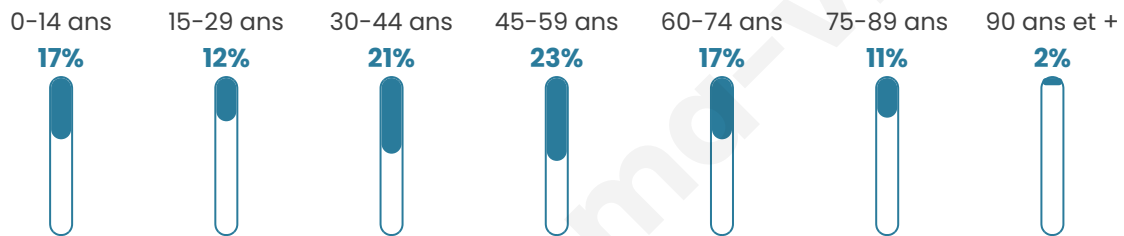

Tranche d'âge