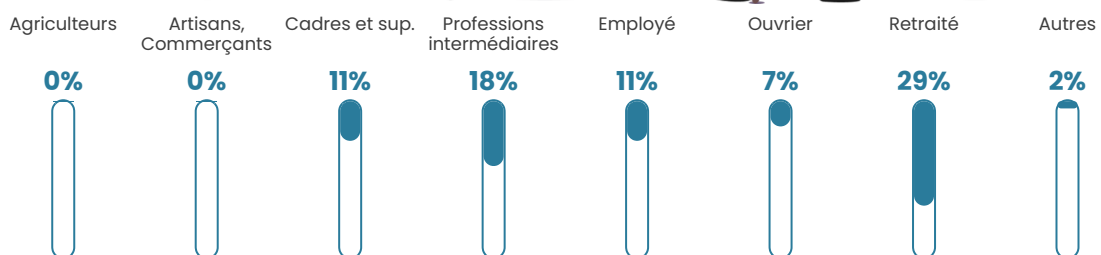

Activité professionnelle