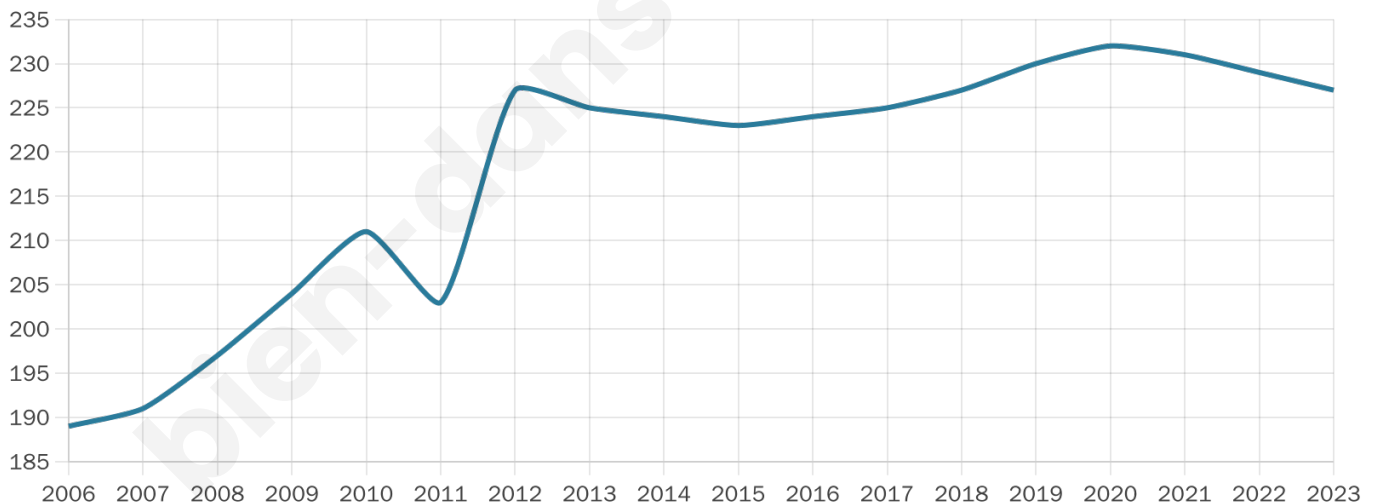

Version web

Ville de Mirepoix

Présenté par

BIEN dans
ma **VILLE** 

Sommaire

Situation géographique	3
Statistiques sur la population	4
Evolution du nombre d'habitants	4
Tranche d'âge	5
0-14 ans	5
15-29 ans	5
30-44 ans	5
45-59 ans	5
60-74 ans	5
75-89 ans	5
90 ans et +	5
Activité professionnelle	5
Agriculteurs	5
Artisans, Commerçants	5
Cadres et sup.	5
Professions intermédiaires	5
Employé	5
Ouvrier	5
Retraité	5
Autres	5
Niveau de diplôme	6
Sans diplôme ou CEP	6
Brevet, BEPC, DNB	6
CAP-BEP ou équivalent	6
BAC ou équivalent	6
BAC+2	6
BAC+3 ou +4	6
BAC+5 ou plus	6
Composition des ménages	6
Couple sans enfant	6
Couple avec enfant(s)	6
Famille monoparentale	6
Colocation / Autre	6
Personnes seules	6
Profils électoraux	7
Premier tour	7
Sécurité	8
Evolution du nombre d'infractions	8
Pour comparer	9
Services à la population	10
Commerce	10
Éducation	10
Villes autour de Mirepoix	11

44 ans

Pop active

48.5%

Taux chômage

7.3%

Pop densité

32 h/km²

Revenu moyen

23 170 €/an

Evolution du nombre d'habitants

Sources : Institut national de la statistique et des études économiques (insee) selon Les dernières parutions officielles de 2024 portant sur les années 2020, 2021 et 2022.