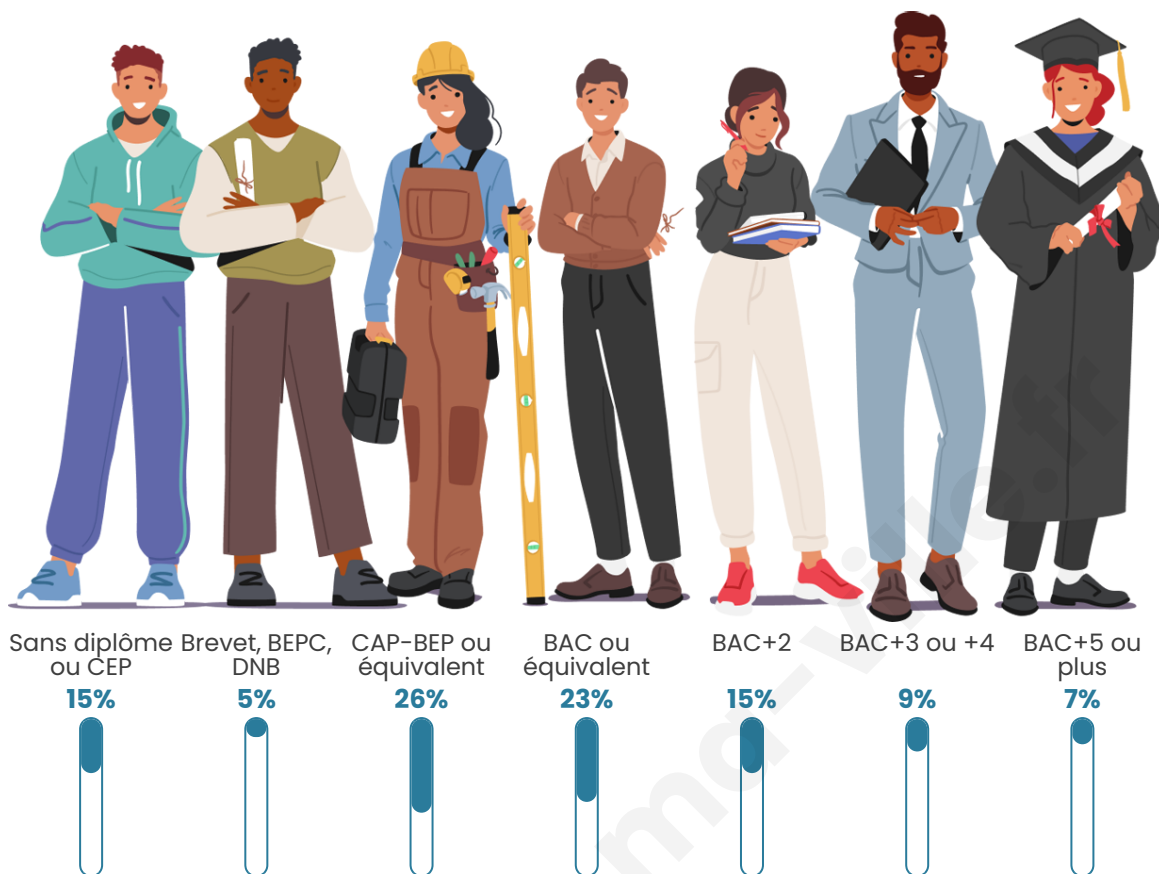

Tranche d'âge

Activité professionnelle

Niveau de diplôme

Composition des ménages

Profils électoraux

Premier tour

	Emmanuel MACRON	22.84 %
	Marine LE PEN	19.75 %
	Jean-Luc MÉLENCHON	19.75 %
	Jean LASSALLE	11.11 %
	Éric ZEMMOUR	7.41 %
	Anne HIDALGO	4.94 %
	Fabien ROUSSEL	4.32 %
	Yannick JADOT	4.32 %
	Valérie PÉCRESSE	3.70 %
	Nathalie ARTHAUD	1.85 %
	Philippe POUTOU	0.00 %
	Nicolas DUPONT- AIGNAN	0.00 %