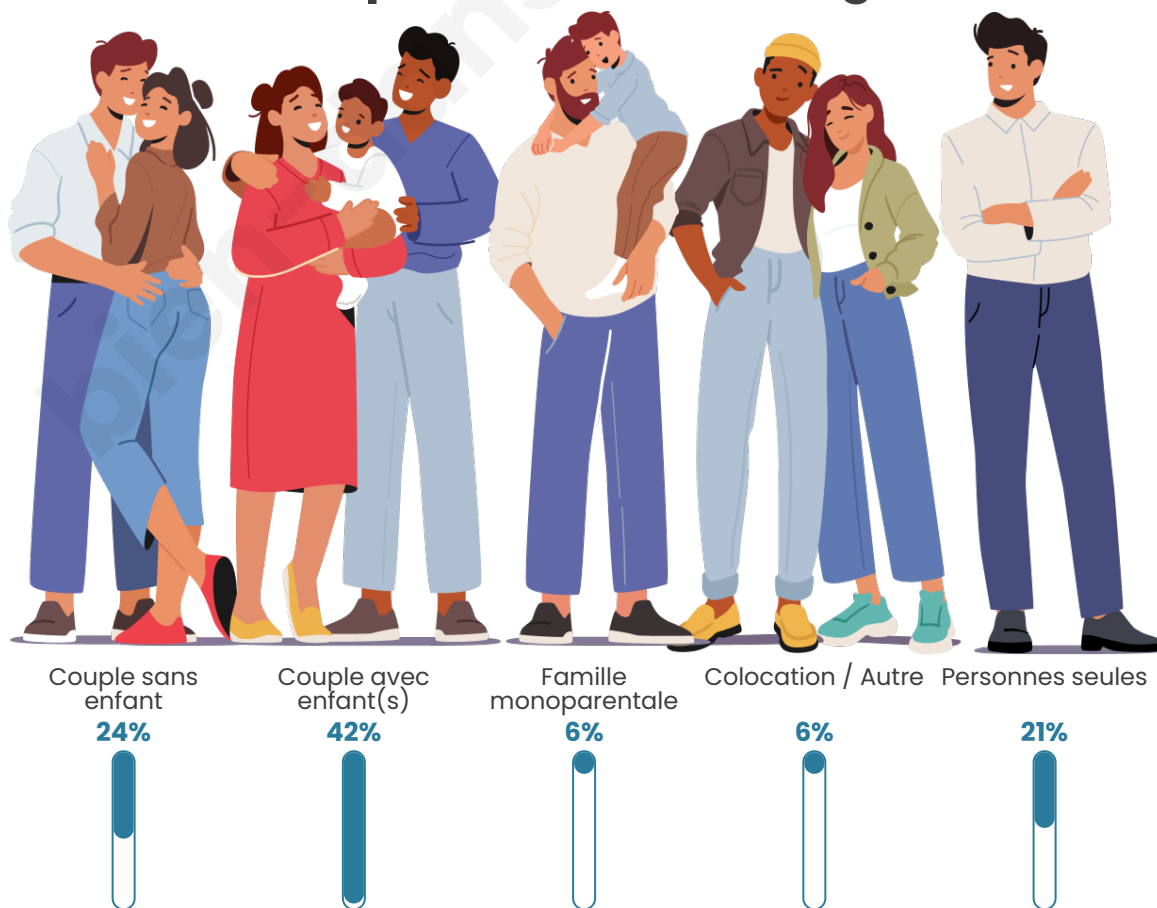

Tranche d'âge

Activité professionnelle

Niveau de diplôme

Composition des ménages

Profils électoraux

Premier tour

	Emmanuel MACRON	22.84 %
	Marine LE PEN	19.75 %
	Jean-Luc MÉLENCHON	19.75 %
	Jean LASSALLE	11.11 %
	Éric ZEMMOUR	7.41 %
	Anne HIDALGO	4.94 %
	Fabien ROUSSEL	4.32 %
	Yannick JADOT	4.32 %
	Valérie PÉCRESSE	3.70 %
	Nathalie ARTHAUD	1.85 %
	Philippe POUTOU	0.00 %
	Nicolas DUPONT- AIGNAN	0.00 %