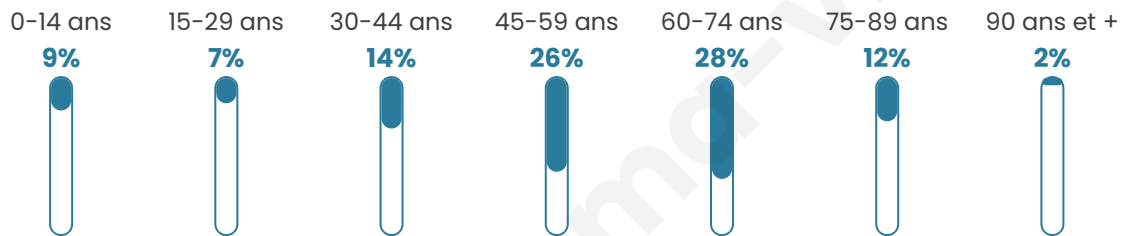

Nombre d'habitants

300

Age moyen

52 ans

Pop active

41.3%

Taux chômage

7.9%

Pop densité

8 h/km²

Revenu moyen

22 180 €/an

Evolution du nombre d'habitants

Sources : Institut national de la statistique et des études économiques (insee) selon Les dernières parutions officielles de 2024 portant sur les années 2020, 2021 et 2022.

Tranche d'âge

Activité professionnelle

Niveau de diplôme

Composition des ménages

Profils électoraux

Premier tour

	Marine LE PEN	27.35 %
	Emmanuel MACRON	25.56 %
	Jean-Luc MÉLENCHON	13.90 %
	Éric ZEMMOUR	7.17 %
	Jean LASSALLE	5.38 %
	Nathalie ARTHAUD	4.93 %
	Fabien ROUSSEL	3.59 %
	Valérie PÉCRESSÉ	3.59 %
	Nicolas DUPONT-AIGNAN	3.14 %
	Anne HIDALGO	2.24 %
	Yannick JADOT	2.24 %
	Philippe POUTOU	0.90 %