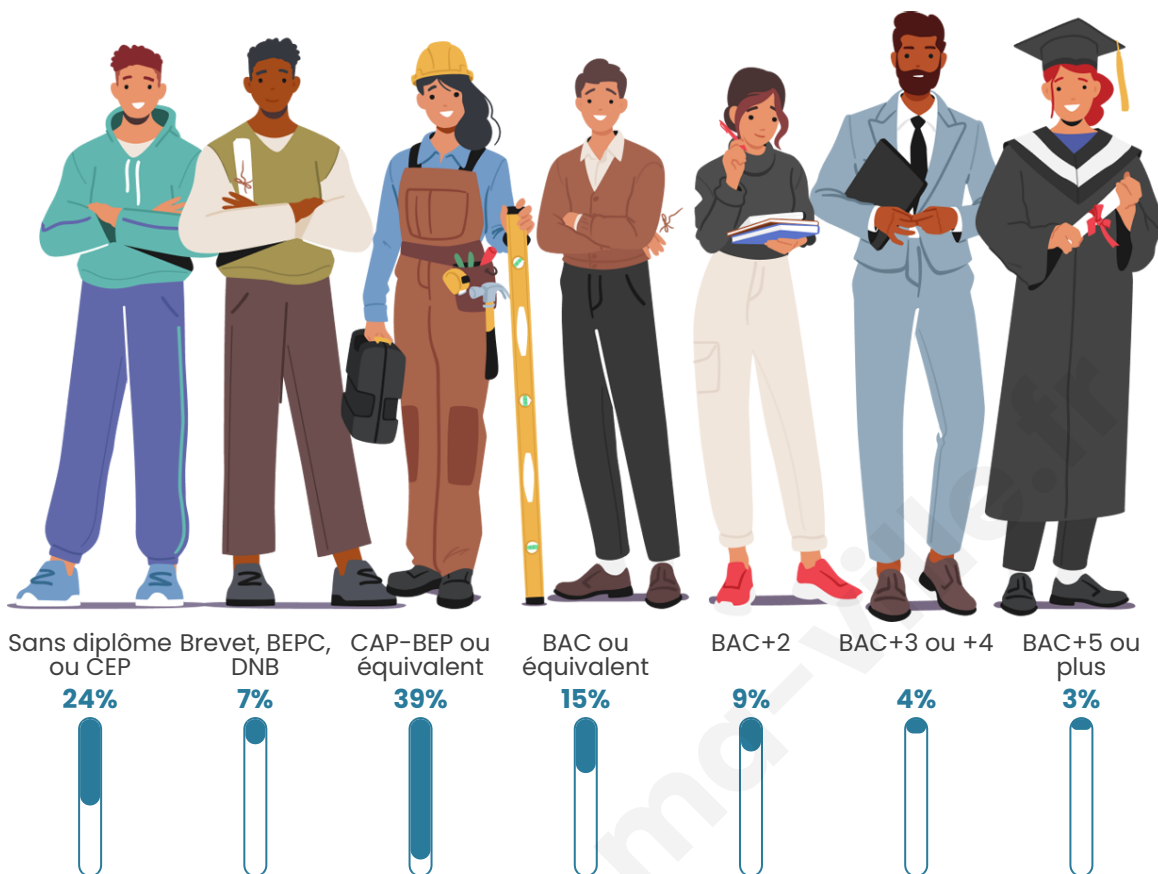

Nombre d'habitants

300

Age moyen

52 ans

Pop active

41.3%

Taux chômage

7.9%

Pop densité

8 h/km²

Revenu moyen

22 180 €/an

Evolution du nombre d'habitants

Sources : Institut national de la statistique et des études économiques (insee) selon Les dernières parutions officielles de 2024 portant sur les années 2020, 2021 et 2022.

Tranche d'âge

Activité professionnelle

Niveau de diplôme

Composition des ménages

Profils électoraux

Premier tour

	Marine LE PEN	27.35 %
	Emmanuel MACRON	25.56 %
	Jean-Luc MÉLENCHON	13.90 %
	Éric ZEMMOUR	7.17 %
	Jean LASSALLE	5.38 %
	Nathalie ARTHAUD	4.93 %
	Fabien ROUSSEL	3.59 %
	Valérie PÉCRESSÉ	3.59 %
	Nicolas DUPONT-AIGNAN	3.14 %
	Anne HIDALGO	2.24 %
	Yannick JADOT	2.24 %
	Philippe POUTOU	0.90 %