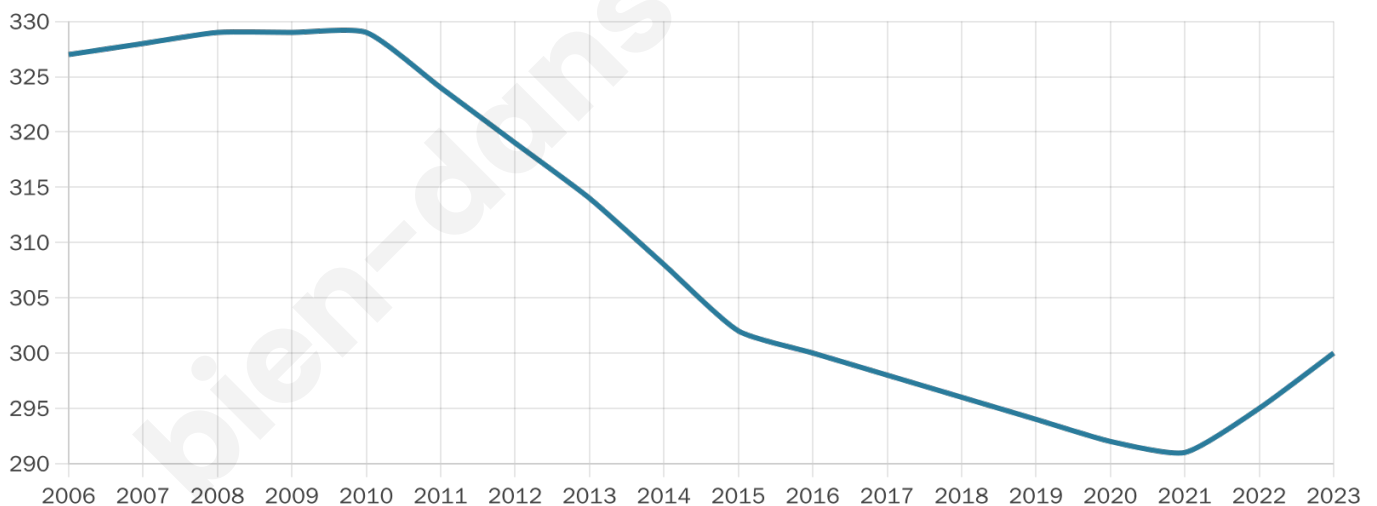

Nombre d'habitants

300

Age moyen

52 ans

Pop active

41.3%

Taux chômage

7.9%

Pop densité

8 h/km²

Revenu moyen

22 180 €/an

Evolution du nombre d'habitants

Sources : Institut national de la statistique et des études économiques (insee) selon Les dernières parutions officielles de 2024 portant sur les années 2020, 2021 et 2022.

Tranche d'âge

Activité professionnelle

Niveau de diplôme

Composition des ménages

Profils électoraux

Premier tour

	Marine LE PEN	27.35 %
	Emmanuel MACRON	25.56 %
	Jean-Luc MÉLENCHON	13.90 %
	Éric ZEMMOUR	7.17 %
	Jean LASSALLE	5.38 %
	Nathalie ARTHAUD	4.93 %
	Fabien ROUSSEL	3.59 %
	Valérie PÉCRESSÉ	3.59 %
	Nicolas DUPONT-AIGNAN	3.14 %
	Anne HIDALGO	2.24 %
	Yannick JADOT	2.24 %
	Philippe POUTOU	0.90 %