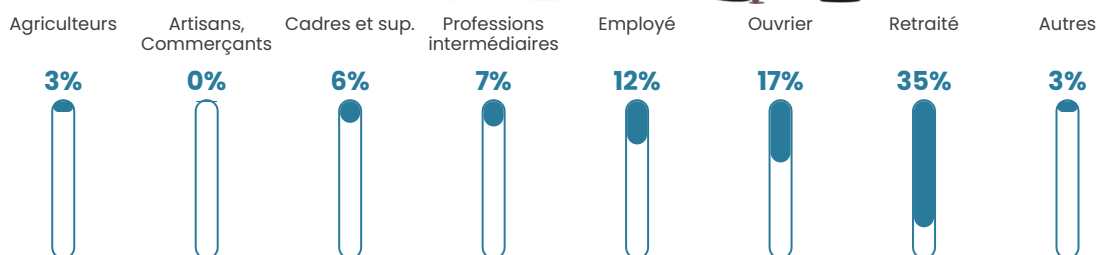

Pop densité

8 h/km²

Revenu moyen

22 180 €/an

Evolution du nombre d'habitants

Sources : Institut national de la statistique et des études économiques (insee) selon Les dernières parutions officielles de 2024 portant sur les années 2020, 2021 et 2022.

Tranche d'âge

Activité professionnelle

Niveau de diplôme

Composition des ménages

Profils électoraux

Premier tour

	Marine LE PEN	27.35 %
	Emmanuel MACRON	25.56 %
	Jean-Luc MÉLENCHON	13.90 %
	Éric ZEMMOUR	7.17 %
	Jean LASSALLE	5.38 %
	Nathalie ARTHAUD	4.93 %
	Fabien ROUSSEL	3.59 %
	Valérie PÉCRESSÉ	3.59 %
	Nicolas DUPONT-AIGNAN	3.14 %
	Anne HIDALGO	2.24 %
	Yannick JADOT	2.24 %
	Philippe POUTOU	0.90 %