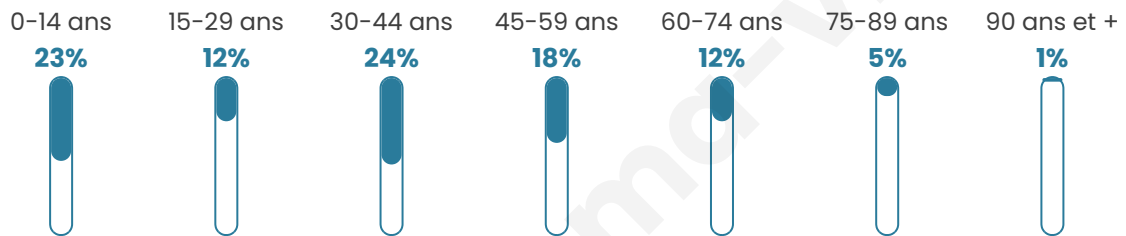

# Statistiques sur la population

Nombre d'habitants

**2 838**

Age moyen

**37 ans**

Pop active

**47%**

Taux chômage

**5.9%**

Pop densité

**129 h/km<sup>2</sup>**

Revenu moyen

**24 160 €/an**

## Evolution du nombre d'habitants

Sources : Institut national de la statistique et des études économiques (insee) selon Les dernières parutions officielles de 2024 portant sur les années 2020, 2021 et 2022.

## Tranche d'âge