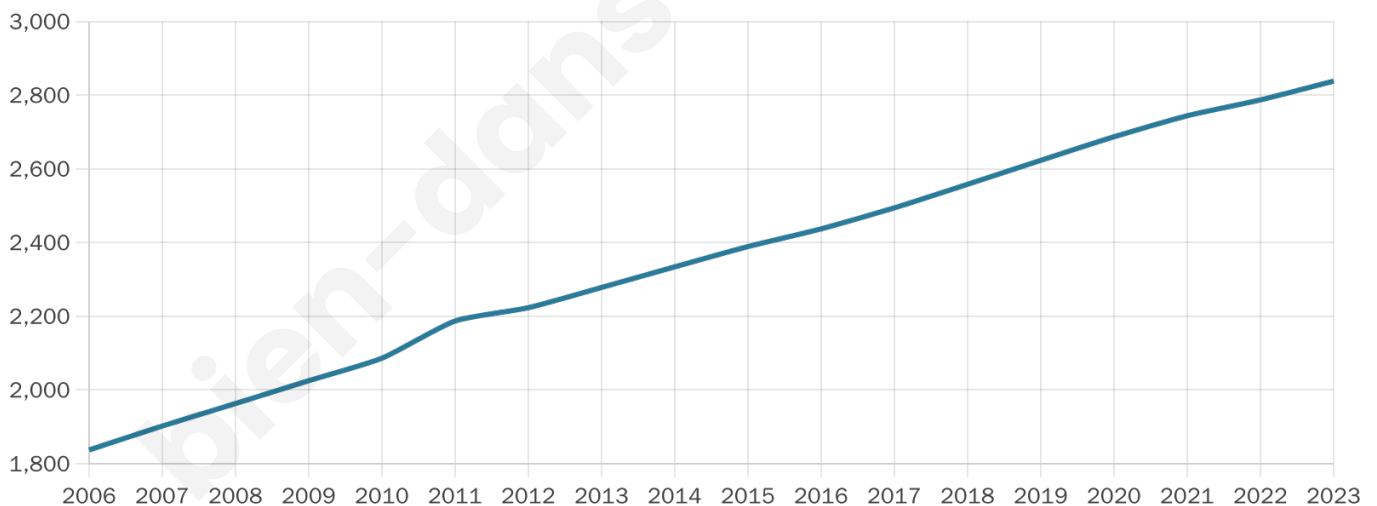

# Statistiques sur la population

Nombre d'habitants

**2 838**

Age moyen

**37 ans**

Pop active

**47%**

Taux chômage

**5.9%**

Pop densité

**129 h/km<sup>2</sup>**

Revenu moyen

**24 160 €/an**

## Evolution du nombre d'habitants

Sources : Institut national de la statistique et des études économiques (insee) selon Les dernières parutions officielles de 2024 portant sur les années 2020, 2021 et 2022.