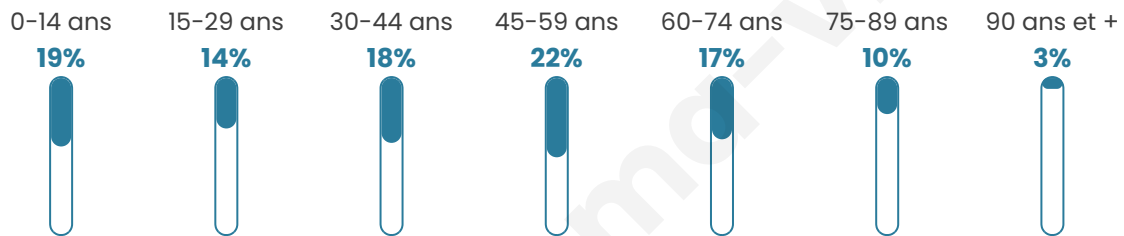

# Statistiques sur la population

Nombre d'habitants

**1 919**

Age moyen

**44 ans**

Pop active

**46.4%**

Taux chômage

**6.2%**

Pop densité

**87 h/km<sup>2</sup>**

Revenu moyen

**23 270 €/an**

## Evolution du nombre d'habitants

Sources : Institut national de la statistique et des études économiques (insee) selon Les dernières parutions officielles de 2024 portant sur les années 2020, 2021 et 2022.

## Tranche d'âge