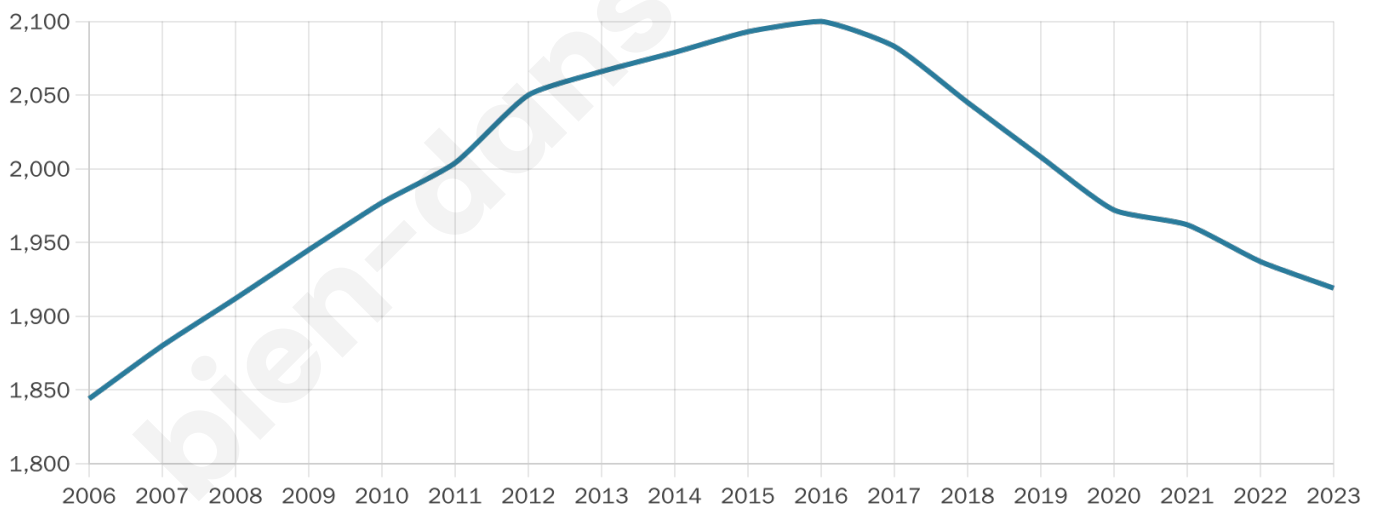

# Statistiques sur la population

Nombre d'habitants

**1 919**

Age moyen

**44 ans**

Pop active

**46.4%**

Taux chômage

**6.2%**

Pop densité

**87 h/km<sup>2</sup>**

Revenu moyen

**23 270 €/an**

## Evolution du nombre d'habitants

Sources : Institut national de la statistique et des études économiques (insee) selon Les dernières parutions officielles de 2024 portant sur les années 2020, 2021 et 2022.