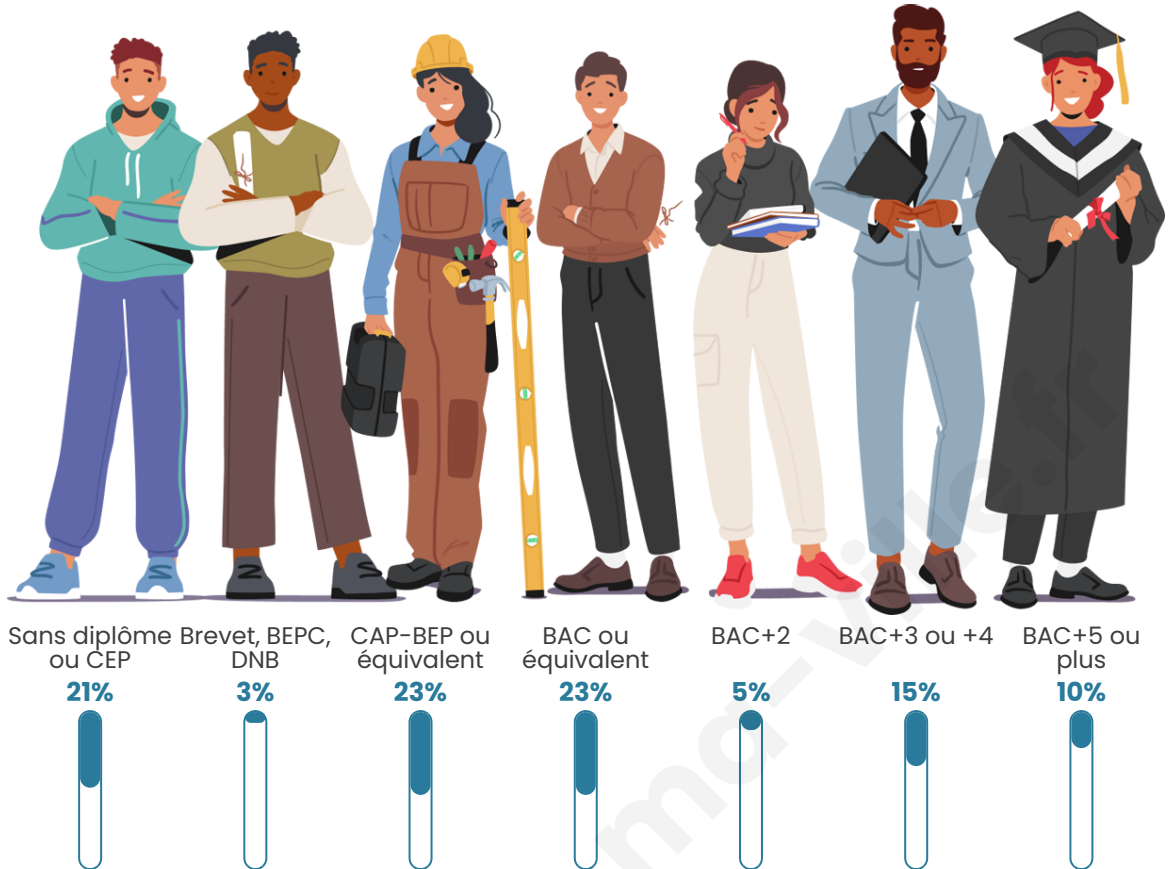

Tranche d'âge

Activité professionnelle

Niveau de diplôme

Composition des ménages

Profils électoraux

Premier tour

	Marine LE PEN	20.00 %
	Jean-Luc MÉLENCHON	15.56 %
	Emmanuel MACRON	13.33 %
	Jean LASSALLE	11.11 %
	Valérie PÉCRESSE	8.89 %
	Nicolas DUPONT-AIGNAN	8.89 %
	Éric ZEMMOUR	6.67 %
	Yannick JADOT	6.67 %
	Anne HIDALGO	4.44 %
	Fabien ROUSSEL	2.22 %
	Philippe POUTOU	2.22 %
	Nathalie ARTHAUD	0.00 %