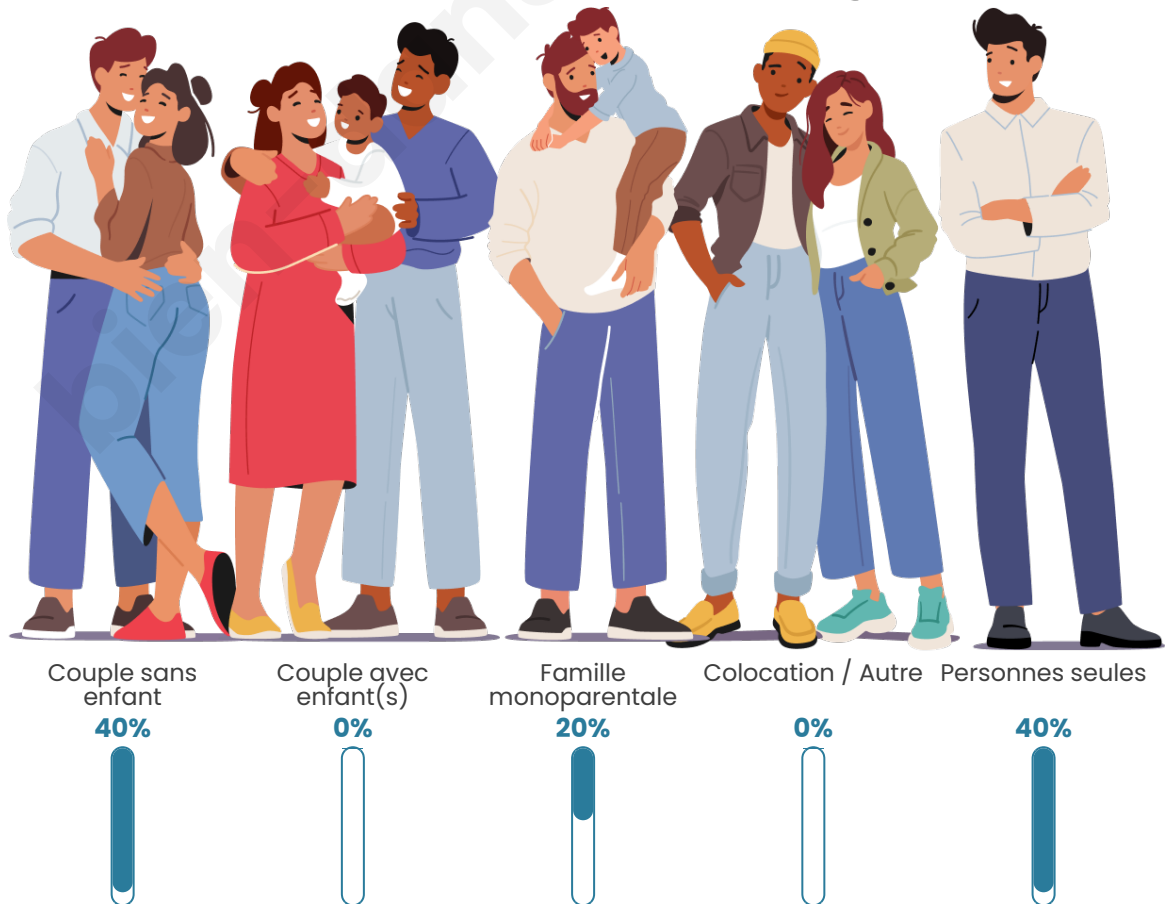

Tranche d'âge

Activité professionnelle

Niveau de diplôme

Composition des ménages

Profils électoraux

Premier tour

	Marine LE PEN	20.00 %
	Jean-Luc MÉLENCHON	15.56 %
	Emmanuel MACRON	13.33 %
	Jean LASSALLE	11.11 %
	Valérie PÉCRESSE	8.89 %
	Nicolas DUPONT-AIGNAN	8.89 %
	Éric ZEMMOUR	6.67 %
	Yannick JADOT	6.67 %
	Anne HIDALGO	4.44 %
	Fabien ROUSSEL	2.22 %
	Philippe POUTOU	2.22 %
	Nathalie ARTHAUD	0.00 %