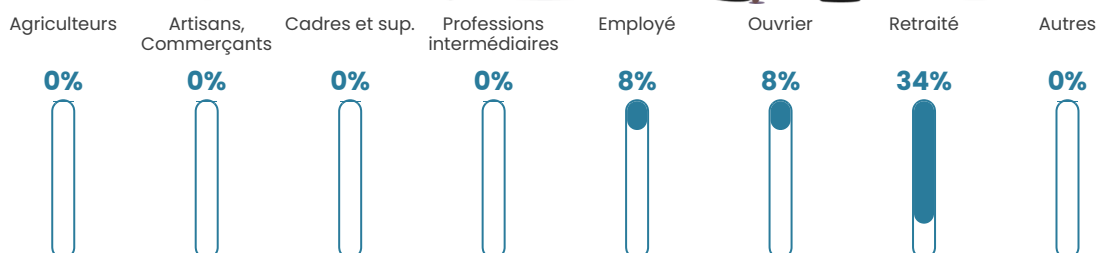

NC

Evolution du nombre d'habitants

Sources : Institut national de la statistique et des études économiques (insee) selon Les dernières parutions officielles de 2024 portant sur les années 2020, 2021 et 2022.

Tranche d'âge

Activité professionnelle

Niveau de diplôme

Composition des ménages

Profils électoraux

Premier tour

	Marine LE PEN	20.00 %
	Jean-Luc MÉLENCHON	15.56 %
	Emmanuel MACRON	13.33 %
	Jean LASSALLE	11.11 %
	Valérie PÉCRESSE	8.89 %
	Nicolas DUPONT-AIGNAN	8.89 %
	Éric ZEMMOUR	6.67 %
	Yannick JADOT	6.67 %
	Anne HIDALGO	4.44 %
	Fabien ROUSSEL	2.22 %
	Philippe POUTOU	2.22 %
	Nathalie ARTHAUD	0.00 %