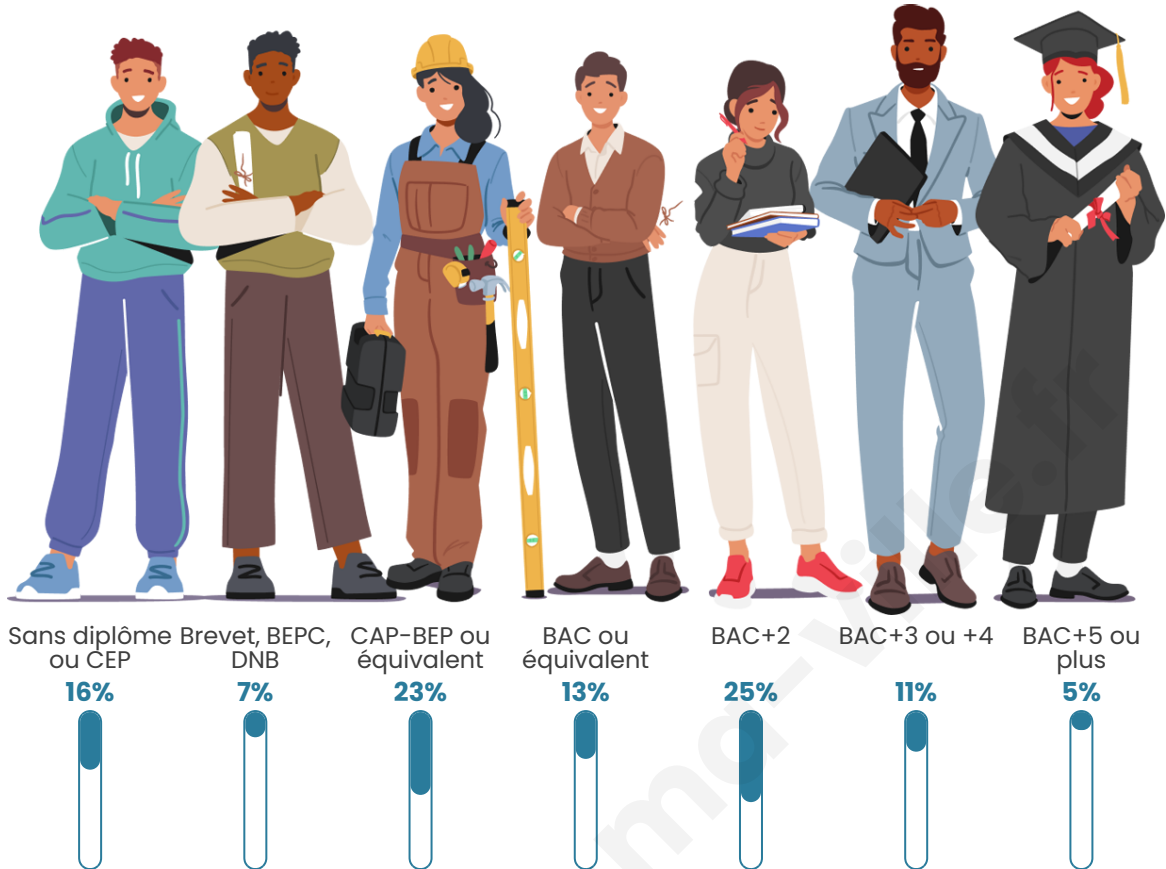

Tranche d'âge

Activité professionnelle

Niveau de diplôme

Composition des ménages

Profils électoraux

Premier tour

	Emmanuel MACRON	23.88 %
	Marine LE PEN	16.42 %
	Jean-Luc MÉLENCHON	13.43 %
	Éric ZEMMOUR	11.94 %
	Jean LASSALLE	10.45 %
	Valérie PÉCRESSÉ	8.96 %
	Fabien ROUSSEL	4.48 %
	Nicolas DUPONT- AIGNAN	4.48 %
	Yannick JADOT	2.99 %
	Anne HIDALGO	1.49 %
	Philippe POUTOU	1.49 %
	Nathalie ARTHAUD	0.00 %