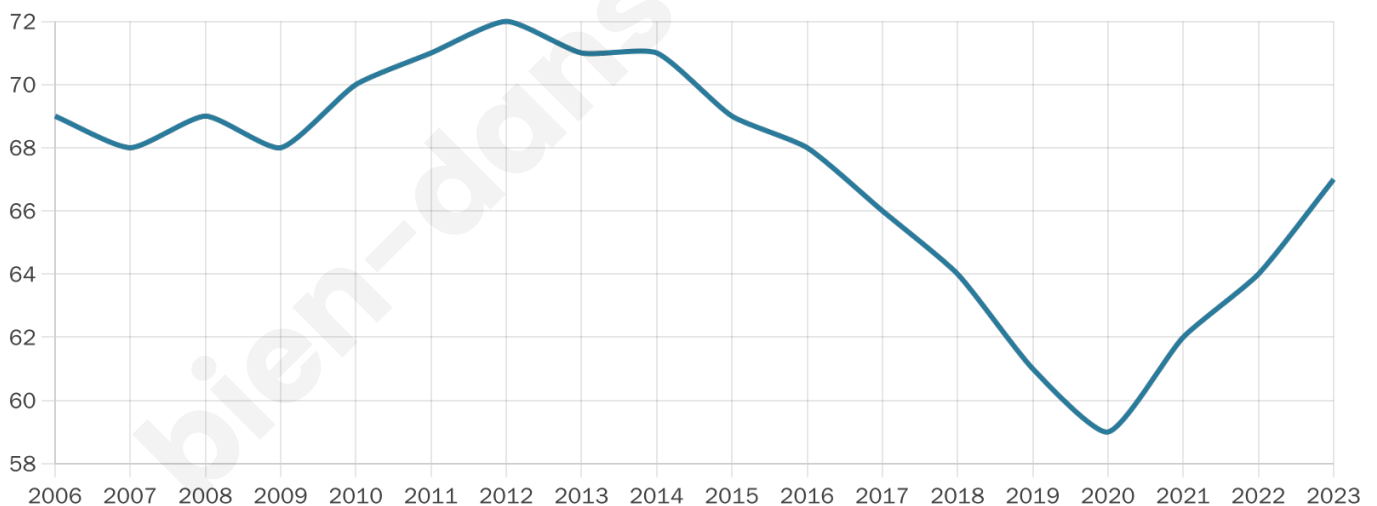

Version web

Ville de Mirannes

Présenté par

BIEN dans
ma **VILLE** 

Sommaire

Situation géographique	3
Statistiques sur la population	4
Evolution du nombre d'habitants	4
Tranche d'âge	5
0-14 ans	5
15-29 ans	5
30-44 ans	5
45-59 ans	5
60-74 ans	5
75-89 ans	5
90 ans et +	5
Activité professionnelle	5
Agriculteurs	5
Artisans, Commerçants	5
Cadres et sup.	5
Professions intermédiaires	5
Employé	5
Ouvrier	5
Retraité	5
Autres	5
Niveau de diplôme	6
Sans diplôme ou CEP	6
Brevet, BEPC, DNB	6
CAP-BEP ou équivalent	6
BAC ou équivalent	6
BAC+2	6
BAC+3 ou +4	6
BAC+5 ou plus	6
Composition des ménages	6
Couple sans enfant	6
Couple avec enfant(s)	6
Famille monoparentale	6
Colocation / Autre	6
Personnes seules	6
Profils électoraux	7
Premier tour	7
Sécurité	9
Evolution du nombre d'infractions	9
Pour comparer	10
Services à la population	11
Commerce	11
Éducation	11
Villes autour de Mirannes	12

49 ans

Pop active

34.3%

Taux chômage

5.9%

Pop densité

10 h/km²

Revenu moyen

NC

Evolution du nombre d'habitants

Sources : Institut national de la statistique et des études économiques (insee) selon Les dernières parutions officielles de 2024 portant sur les années 2020, 2021 et 2022.