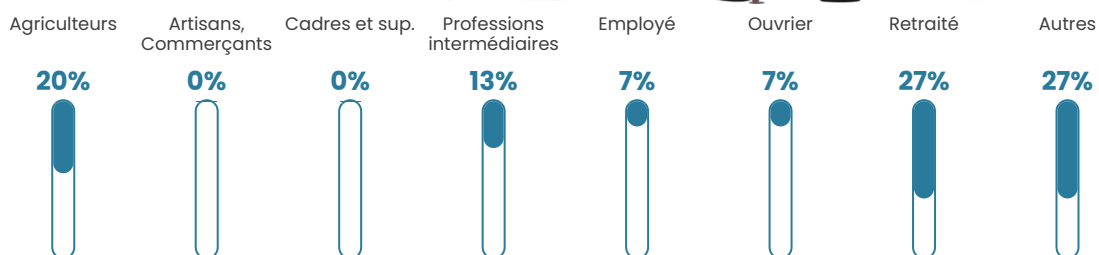

NC

Evolution du nombre d'habitants

Sources : Institut national de la statistique et des études économiques (insee) selon Les dernières parutions officielles de 2024 portant sur les années 2020, 2021 et 2022.

Tranche d'âge

Activité professionnelle

Niveau de diplôme

Composition des ménages

Profils électoraux

Premier tour

	Emmanuel MACRON	23.88 %
	Marine LE PEN	16.42 %
	Jean-Luc MÉLENCHON	13.43 %
	Éric ZEMMOUR	11.94 %
	Jean LASSALLE	10.45 %
	Valérie PÉCRESSÉ	8.96 %
	Fabien ROUSSEL	4.48 %
	Nicolas DUPONT- AIGNAN	4.48 %
	Yannick JADOT	2.99 %
	Anne HIDALGO	1.49 %
	Philippe POUTOU	1.49 %
	Nathalie ARTHAUD	0.00 %