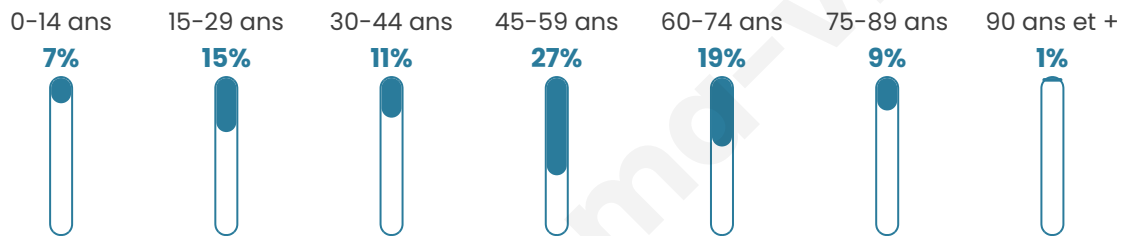

Version web

Ville de Mirannes

Présenté par

BIEN dans
ma **VILLE** 

Sommaire

Situation géographique	3
Statistiques sur la population	4
Evolution du nombre d'habitants	4
Tranche d'âge	5
0-14 ans	5
15-29 ans	5
30-44 ans	5
45-59 ans	5
60-74 ans	5
75-89 ans	5
90 ans et +	5
Activité professionnelle	5
Agriculteurs	5
Artisans, Commerçants	5
Cadres et sup.	5
Professions intermédiaires	5
Employé	5
Ouvrier	5
Retraité	5
Autres	5
Niveau de diplôme	6
Sans diplôme ou CEP	6
Brevet, BEPC, DNB	6
CAP-BEP ou équivalent	6
BAC ou équivalent	6
BAC+2	6
BAC+3 ou +4	6
BAC+5 ou plus	6
Composition des ménages	6
Couple sans enfant	6
Couple avec enfant(s)	6
Famille monoparentale	6
Colocation / Autre	6
Personnes seules	6
Profils électoraux	7
Premier tour	7
Sécurité	9
Evolution du nombre d'infractions	9
Pour comparer	10
Services à la population	11
Commerce	11
Éducation	11
Villes autour de Mirannes	12

49 ans

Pop active

34.3%

Taux chômage

5.9%

Pop densité

10 h/km²

Revenu moyen

NC

Evolution du nombre d'habitants

Sources : Institut national de la statistique et des études économiques (insee) selon Les dernières parutions officielles de 2024 portant sur les années 2020, 2021 et 2022.

Tranche d'âge

Activité professionnelle

Niveau de diplôme

Composition des ménages

Profils électoraux

Premier tour

	Emmanuel MACRON	23.88 %
	Marine LE PEN	16.42 %
	Jean-Luc MÉLENCHON	13.43 %
	Éric ZEMMOUR	11.94 %
	Jean LASSALLE	10.45 %
	Valérie PÉCRESSÉ	8.96 %
	Fabien ROUSSEL	4.48 %
	Nicolas DUPONT- AIGNAN	4.48 %
	Yannick JADOT	2.99 %
	Anne HIDALGO	1.49 %
	Philippe POUTOU	1.49 %
	Nathalie ARTHAUD	0.00 %