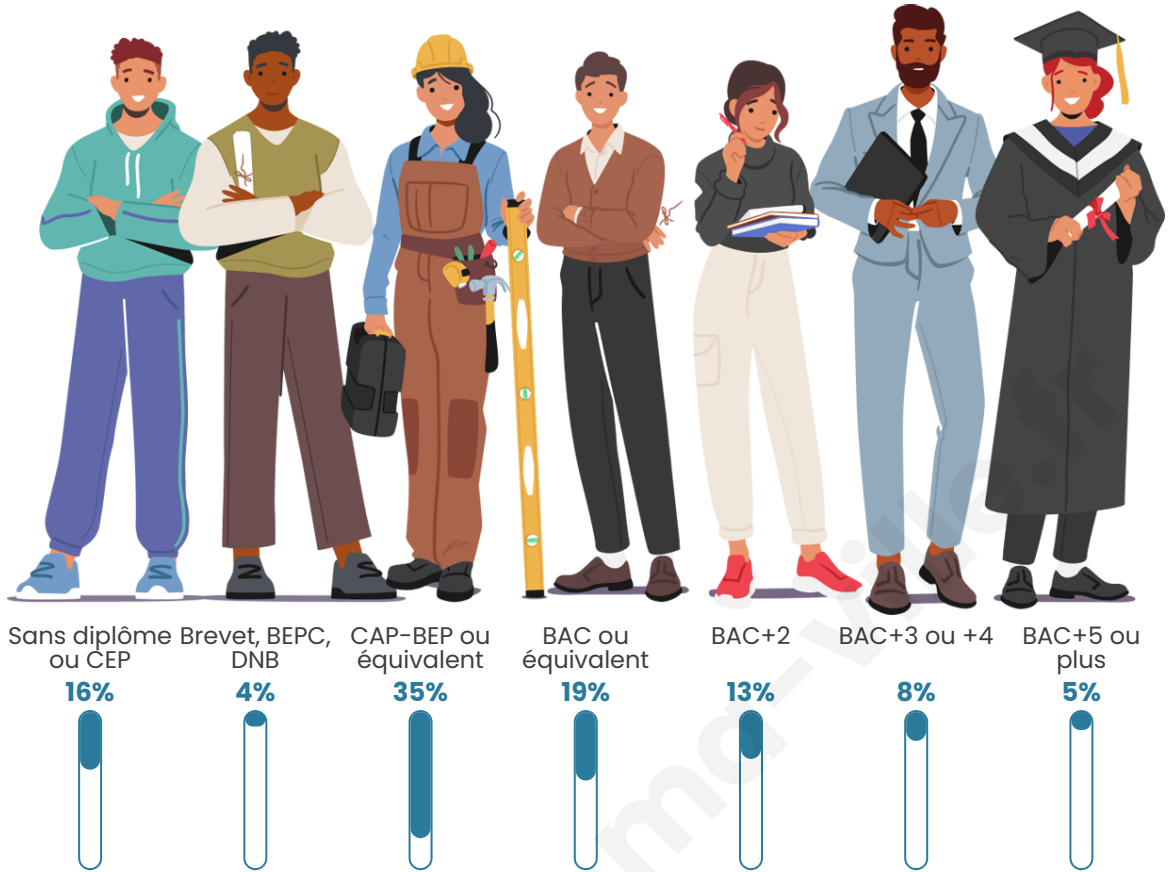

Tranche d'âge

Activité professionnelle

Niveau de diplôme

Composition des ménages

Profils électoraux

Premier tour

	Marine LE PEN	24.68 %
	Emmanuel MACRON	21.21 %
	Jean-Luc MÉLENCHON	16.88 %
	Éric ZEMMOUR	11.26 %
	Valérie PÉCRESSE	6.93 %
	Jean LASSALLE	6.49 %
	Anne HIDALGO	3.46 %
	Yannick JADOT	3.46 %
	Fabien ROUSSEL	2.16 %
	Nicolas DUPONT-AIGNAN	2.16 %
	Philippe POUTOU	1.30 %
	Nathalie ARTHAUD	0.00 %