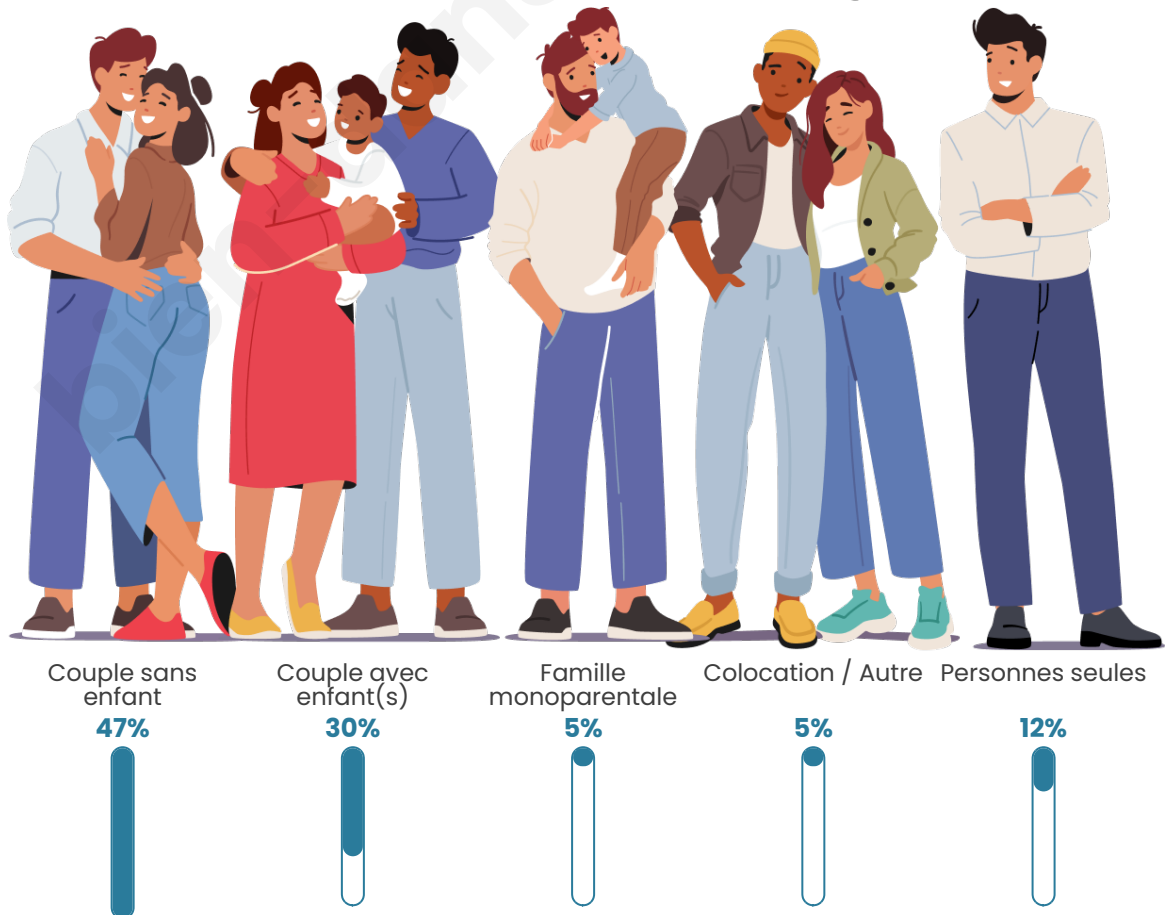

Tranche d'âge

Activité professionnelle

Niveau de diplôme

Composition des ménages

Profils électoraux

Premier tour

	Marine LE PEN	24.68 %
	Emmanuel MACRON	21.21 %
	Jean-Luc MÉLENCHON	16.88 %
	Éric ZEMMOUR	11.26 %
	Valérie PÉCRESSE	6.93 %
	Jean LASSALLE	6.49 %
	Anne HIDALGO	3.46 %
	Yannick JADOT	3.46 %
	Fabien ROUSSEL	2.16 %
	Nicolas DUPONT-AIGNAN	2.16 %
	Philippe POUTOU	1.30 %
	Nathalie ARTHAUD	0.00 %