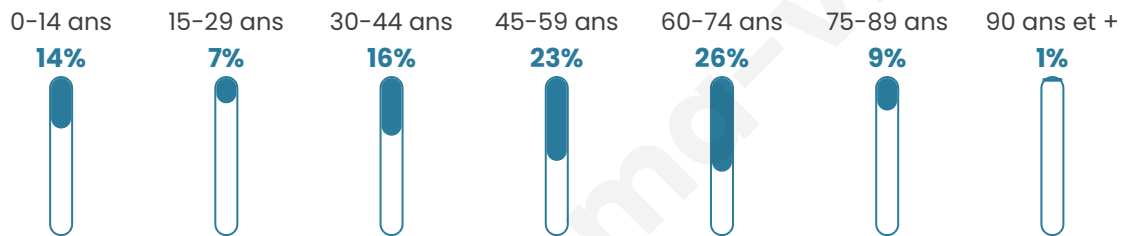

48 ans

Pop active

44.8%

Taux chômage

7.4%

Pop densité

26 h/km²

Revenu moyen

21 740 €/an

Evolution du nombre d'habitants

Sources : Institut national de la statistique et des études économiques (insee) selon Les dernières parutions officielles de 2024 portant sur les années 2020, 2021 et 2022.

Tranche d'âge

Activité professionnelle

Niveau de diplôme

Composition des ménages

Profils électoraux

Premier tour

	Marine LE PEN	24.68 %
	Emmanuel MACRON	21.21 %
	Jean-Luc MÉLENCHON	16.88 %
	Éric ZEMMOUR	11.26 %
	Valérie PÉCRESSE	6.93 %
	Jean LASSALLE	6.49 %
	Anne HIDALGO	3.46 %
	Yannick JADOT	3.46 %
	Fabien ROUSSEL	2.16 %
	Nicolas DUPONT-AIGNAN	2.16 %
	Philippe POUTOU	1.30 %
	Nathalie ARTHAUD	0.00 %