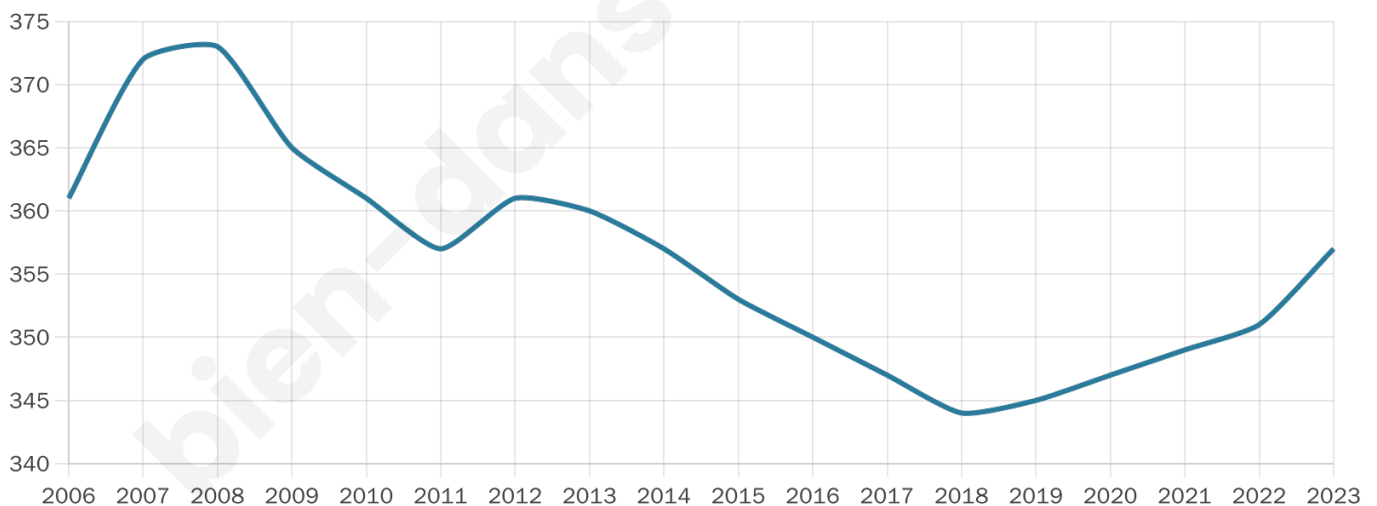

Situation géographique

i Informations clés

- **Région** : Occitanie
- **Département** : Gers
- **Code postal** : 32300
- **Superficie** : 14 km²

Statistiques sur la population

Nombre d'habitants

357

Age moyen

48 ans

Pop active

44.8%

Taux chômage

7.4%

Pop densité

26 h/km²

Revenu moyen

21 740 €/an

Evolution du nombre d'habitants

Sources : Institut national de la statistique et des études économiques (insee) selon Les dernières parutions officielles de 2024 portant sur les années 2020, 2021 et 2022.