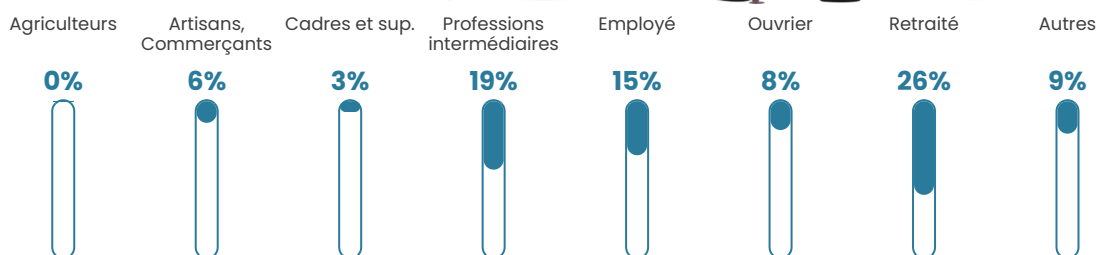

48 ans

Pop active

44.8%

Taux chômage

7.4%

Pop densité

26 h/km²

Revenu moyen

21 740 €/an

Evolution du nombre d'habitants

Sources : Institut national de la statistique et des études économiques (insee) selon Les dernières parutions officielles de 2024 portant sur les années 2020, 2021 et 2022.

Tranche d'âge

Activité professionnelle

Niveau de diplôme

Composition des ménages

Profils électoraux

Premier tour

	Marine LE PEN	24.68 %
	Emmanuel MACRON	21.21 %
	Jean-Luc MÉLENCHON	16.88 %
	Éric ZEMMOUR	11.26 %
	Valérie PÉCRESSE	6.93 %
	Jean LASSALLE	6.49 %
	Anne HIDALGO	3.46 %
	Yannick JADOT	3.46 %
	Fabien ROUSSEL	2.16 %
	Nicolas DUPONT-AIGNAN	2.16 %
	Philippe POUTOU	1.30 %
	Nathalie ARTHAUD	0.00 %