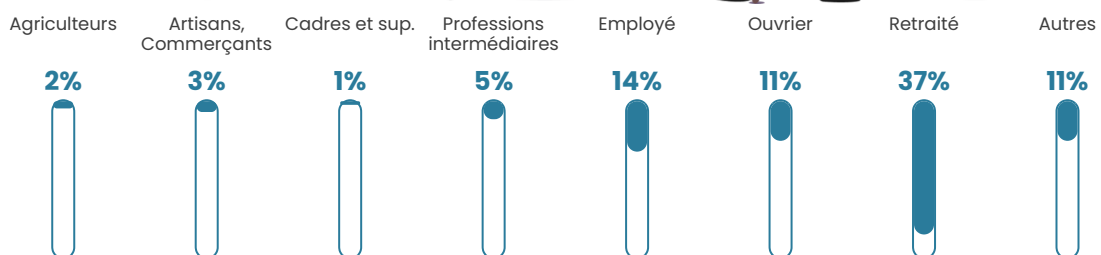

58 h/km²

Revenu moyen

18 980 €/an

Evolution du nombre d'habitants

Sources : Institut national de la statistique et des études économiques (insee) selon Les dernières parutions officielles de 2024 portant sur les années 2020, 2021 et 2022.

Tranche d'âge

Activité professionnelle

Niveau de diplôme

Composition des ménages

Profils électoraux

Premier tour

	Marine LE PEN	34.52 %
	Emmanuel MACRON	23.94 %
	Jean-Luc MÉLENCHON	13.23 %
	Éric ZEMMOUR	7.54 %
	Valérie PÉCRESSE	6.08 %
	Jean LASSALLE	5.56 %
	Yannick JADOT	2.78 %
	Nicolas DUPONT-AIGNAN	1.98 %
	Fabien ROUSSEL	1.72 %
	Anne HIDALGO	1.46 %
	Nathalie ARTHAUD	0.66 %
	Philippe POUTOU	0.53 %