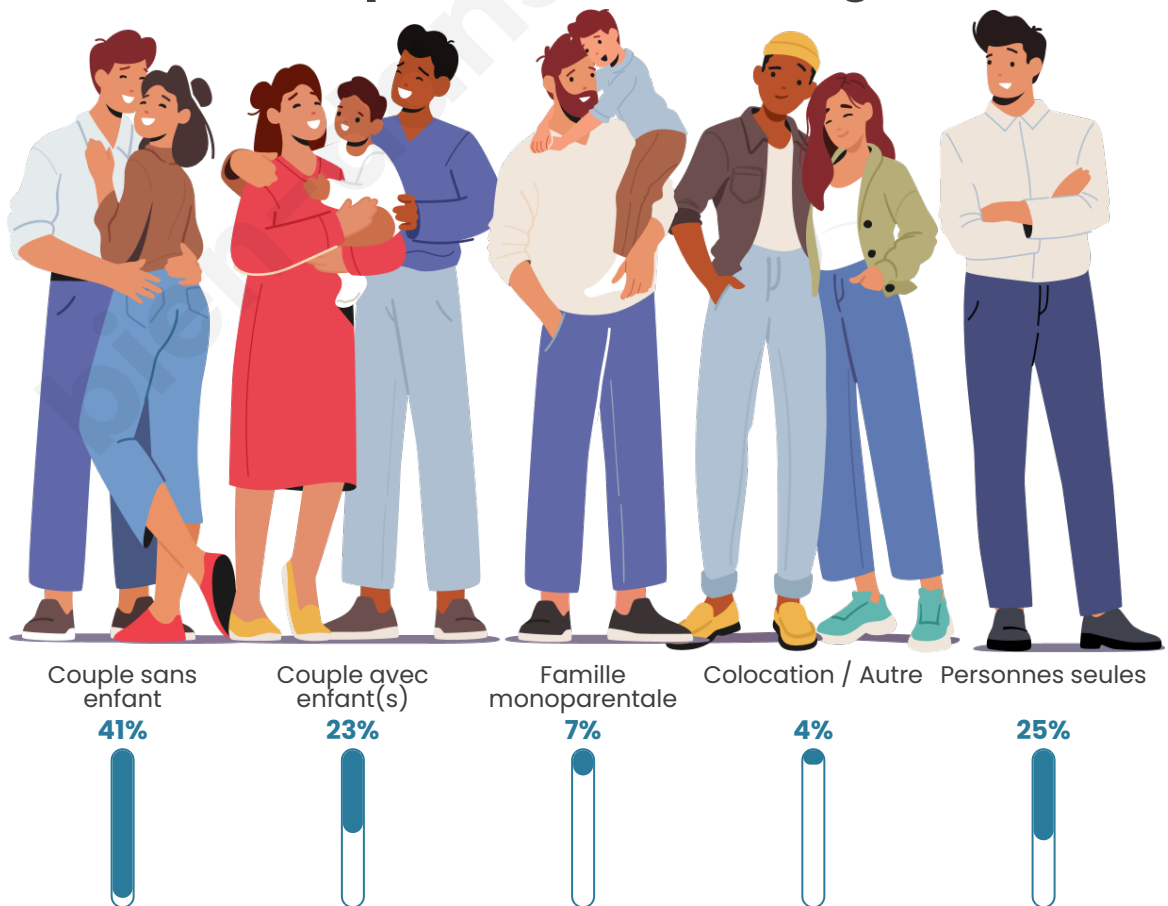

Tranche d'âge

Activité professionnelle

Niveau de diplôme

Composition des ménages

Profils électoraux

Premier tour

	Marine LE PEN	34.52 %
	Emmanuel MACRON	23.94 %
	Jean-Luc MÉLENCHON	13.23 %
	Éric ZEMMOUR	7.54 %
	Valérie PÉCRESSE	6.08 %
	Jean LASSALLE	5.56 %
	Yannick JADOT	2.78 %
	Nicolas DUPONT-AIGNAN	1.98 %
	Fabien ROUSSEL	1.72 %
	Anne HIDALGO	1.46 %
	Nathalie ARTHAUD	0.66 %
	Philippe POUTOU	0.53 %