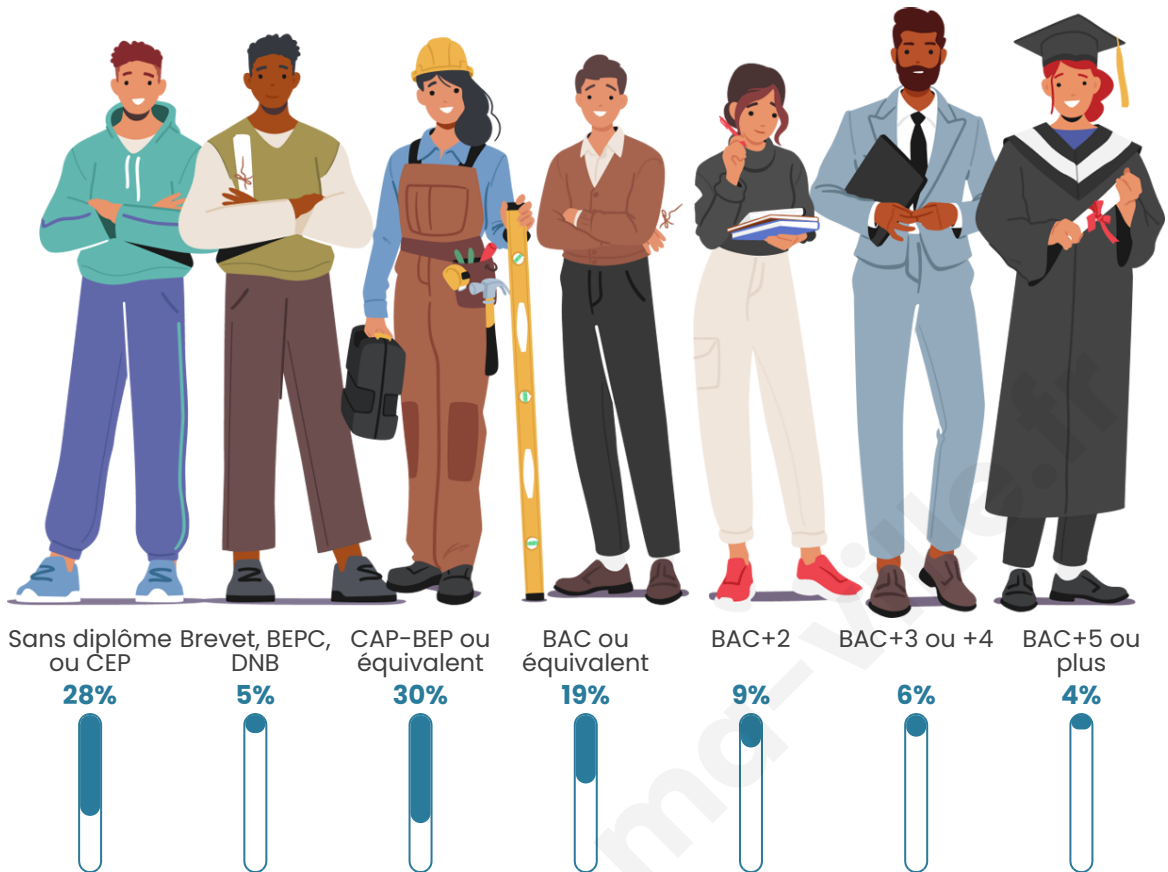

1 520

Age moyen

48 ans

Pop active

37.6%

Taux chômage

10.8%

Pop densité

Tranche d'âge

Activité professionnelle

Niveau de diplôme

Composition des ménages

Profils électoraux

Premier tour

	Marine LE PEN	34.52 %
	Emmanuel MACRON	23.94 %
	Jean-Luc MÉLENCHON	13.23 %
	Éric ZEMMOUR	7.54 %
	Valérie PÉCRESSE	6.08 %
	Jean LASSALLE	5.56 %
	Yannick JADOT	2.78 %
	Nicolas DUPONT-AIGNAN	1.98 %
	Fabien ROUSSEL	1.72 %
	Anne HIDALGO	1.46 %
	Nathalie ARTHAUD	0.66 %
	Philippe POUTOU	0.53 %