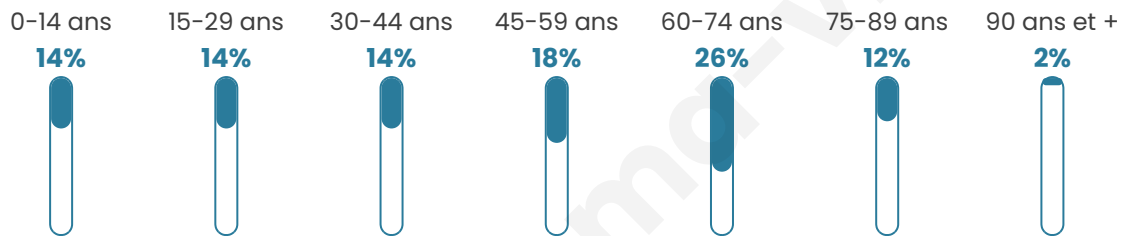

Version web

Ville de Mirambeau

Présenté par

BIEN dans
ma **VILLE** 

Sommaire

Situation géographique	3
Statistiques sur la population	4
Evolution du nombre d'habitants	4
Tranche d'âge	5
0-14 ans	5
15-29 ans	5
30-44 ans	5
45-59 ans	5
60-74 ans	5
75-89 ans	5
90 ans et +	5
Activité professionnelle	5
Agriculteurs	5
Artisans, Commerçants	5
Cadres et sup.	5
Professions intermédiaires	5
Employé	5
Ouvrier	5
Retraité	5
Autres	5
Niveau de diplôme	6
Sans diplôme ou CEP	6
Brevet, BEPC, DNB	6
CAP-BEP ou équivalent	6
BAC ou équivalent	6
BAC+2	6
BAC+3 ou +4	6
BAC+5 ou plus	6
Composition des ménages	6
Couple sans enfant	6
Couple avec enfant(s)	6
Famille monoparentale	6
Colocation / Autre	6
Personnes seules	6
Profils électoraux	7
Premier tour	7
Sécurité	8
Evolution du nombre d'infractions	8
Pour comparer	9
Services à la population	10
Commerce	10
Éducation	10
Villes autour de Mirambeau	11

1 520

Age moyen

48 ans

Pop active

37.6%

Taux chômage

10.8%

Pop densité

58 h/km²

Revenu moyen

18 980 €/an

Evolution du nombre d'habitants

Sources : Institut national de la statistique et des études économiques (insee) selon Les dernières parutions officielles de 2024 portant sur les années 2020, 2021 et 2022.

Tranche d'âge

Activité professionnelle

Niveau de diplôme

Composition des ménages

Profils électoraux

Premier tour

	Marine LE PEN	34.52 %
	Emmanuel MACRON	23.94 %
	Jean-Luc MÉLENCHON	13.23 %
	Éric ZEMMOUR	7.54 %
	Valérie PÉCRESSE	6.08 %
	Jean LASSALLE	5.56 %
	Yannick JADOT	2.78 %
	Nicolas DUPONT-AIGNAN	1.98 %
	Fabien ROUSSEL	1.72 %
	Anne HIDALGO	1.46 %
	Nathalie ARTHAUD	0.66 %
	Philippe POUTOU	0.53 %