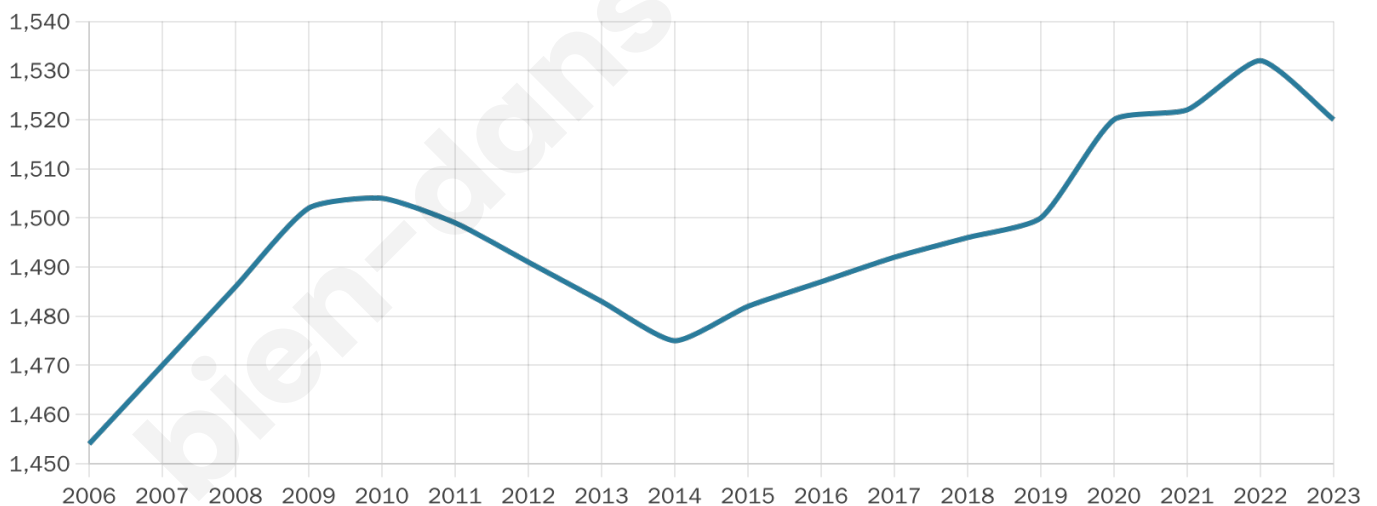

Version web

Ville de Mirambeau

Présenté par

BIEN dans
ma **VILLE** 

Sommaire

Situation géographique	3
Statistiques sur la population	4
Evolution du nombre d'habitants	4
Tranche d'âge	5
0-14 ans	5
15-29 ans	5
30-44 ans	5
45-59 ans	5
60-74 ans	5
75-89 ans	5
90 ans et +	5
Activité professionnelle	5
Agriculteurs	5
Artisans, Commerçants	5
Cadres et sup.	5
Professions intermédiaires	5
Employé	5
Ouvrier	5
Retraité	5
Autres	5
Niveau de diplôme	6
Sans diplôme ou CEP	6
Brevet, BEPC, DNB	6
CAP-BEP ou équivalent	6
BAC ou équivalent	6
BAC+2	6
BAC+3 ou +4	6
BAC+5 ou plus	6
Composition des ménages	6
Couple sans enfant	6
Couple avec enfant(s)	6
Famille monoparentale	6
Colocation / Autre	6
Personnes seules	6
Profils électoraux	7
Premier tour	7
Sécurité	8
Evolution du nombre d'infractions	8
Pour comparer	9
Services à la population	10
Commerce	10
Éducation	10
Villes autour de Mirambeau	11

1 520

Age moyen

48 ans

Pop active

37.6%

Taux chômage

10.8%

Pop densité

58 h/km²

Revenu moyen

18 980 €/an

Evolution du nombre d'habitants

Sources : Institut national de la statistique et des études économiques (insee) selon Les dernières parutions officielles de 2024 portant sur les années 2020, 2021 et 2022.