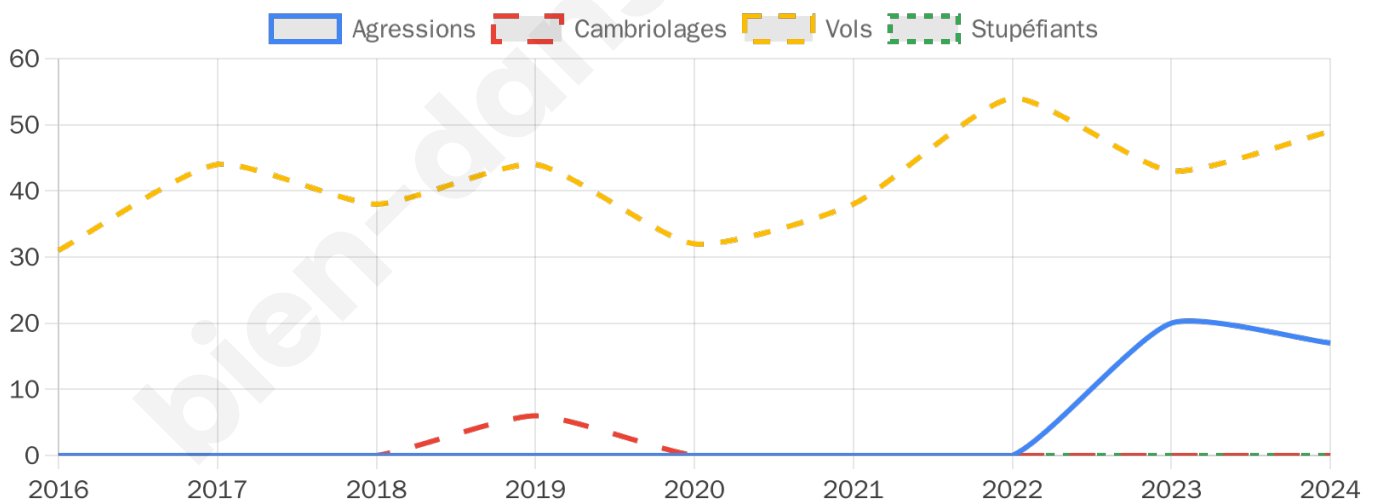

1 060 inscrits

Participation : 73.02%

Votes blancs : 1.55%

Votes nuls : 0.78%

Second tour

	Emmanuel MACRON	43,45 %
	Marine LE PEN	56,55 %

1 060 inscrits

Participation : 71.42%

Votes blancs : 5.94%

Votes nuls : 2.25%

Sécurité

Agressions physiques / sexuelles

17

Cambriolages

0

Vols / dégradations

49

Stupéfiants

0

Evolution du nombre d'infractions

Pour comparer

(en proportion du nombre d'habitants)

Sources : Bases statistiques communale, départementale et régionale de la délinquance enregistrée par la police et la gendarmerie nationales selon les dernières parutions officielles de 2025 portant sur l'année 2024 ([data.gouv](https://data.gouv.fr)).