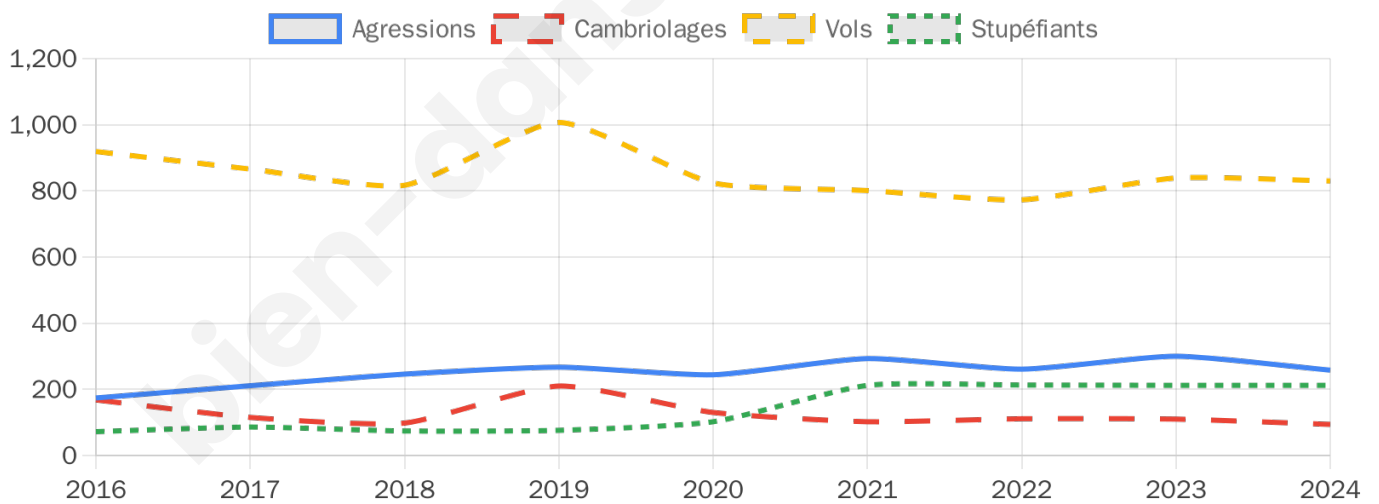

16 725 inscrits

Participation : 71.47%

Votes blancs : 1.25%

Votes nuls : 0.79%

Second tour

	Emmanuel MACRON	39,89 %
	Marine LE PEN	60,11 %

16 743 inscrits

Participation : 68.75%

Votes blancs : 6.67%

Votes nuls : 2.73%

Sécurité

Agressions physiques / sexuelles

258

Cambriolages

94

Vols / dégradations

830

Stupéfiants

212

Evolution du nombre d'infractions

Pour comparer

(en proportion du nombre d'habitants)

Sources : Bases statistiques communale, départementale et régionale de la délinquance enregistrée par la police et la gendarmerie nationales selon les dernières parutions officielles de 2025 portant sur l'année 2024 ([data.gouv](https://data.gouv.fr)).