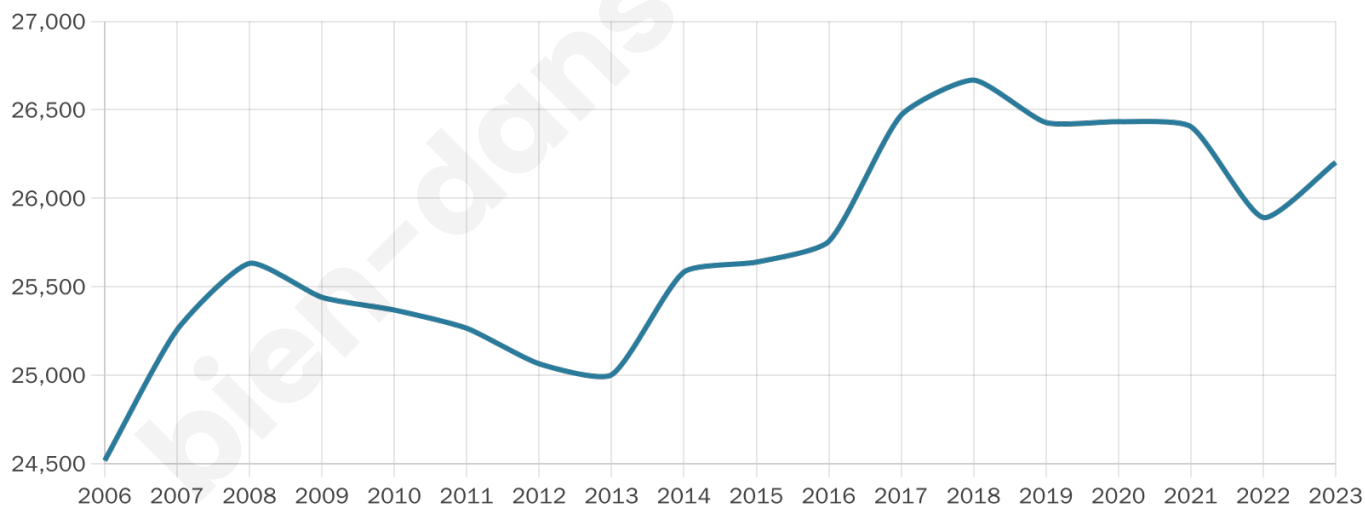

Statistiques sur la population

Nombre d'habitants

26 203

Age moyen

40 ans

Pop active

42.8%

Taux chômage

10.1%

Pop densité

1 048 h/km²

Revenu moyen

19 810 €/an

Evolution du nombre d'habitants

Sources : Institut national de la statistique et des études économiques (insee) selon Les dernières parutions officielles de 2024 portant sur les années 2020, 2021 et 2022.

Tranche d'âge

Activité professionnelle

Niveau de diplôme

Composition des ménages

Profils électoraux

Premier tour

	Marine LE PEN	34.14 %
	Jean-Luc MÉLENCHON	28.46 %
	Emmanuel MACRON	14.29 %
	Éric ZEMMOUR	8.56 %
	Fabien ROUSSEL	2.93 %
	Jean LASSALLE	2.51 %
	Nicolas DUPONT-AIGNAN	2.30 %
	Valérie PÉCRESSE	2.17 %
	Yannick JADOT	2.15 %
	Anne HIDALGO	1.25 %
	Philippe POUTOU	0.76 %
	Nathalie ARTHAUD	0.50 %