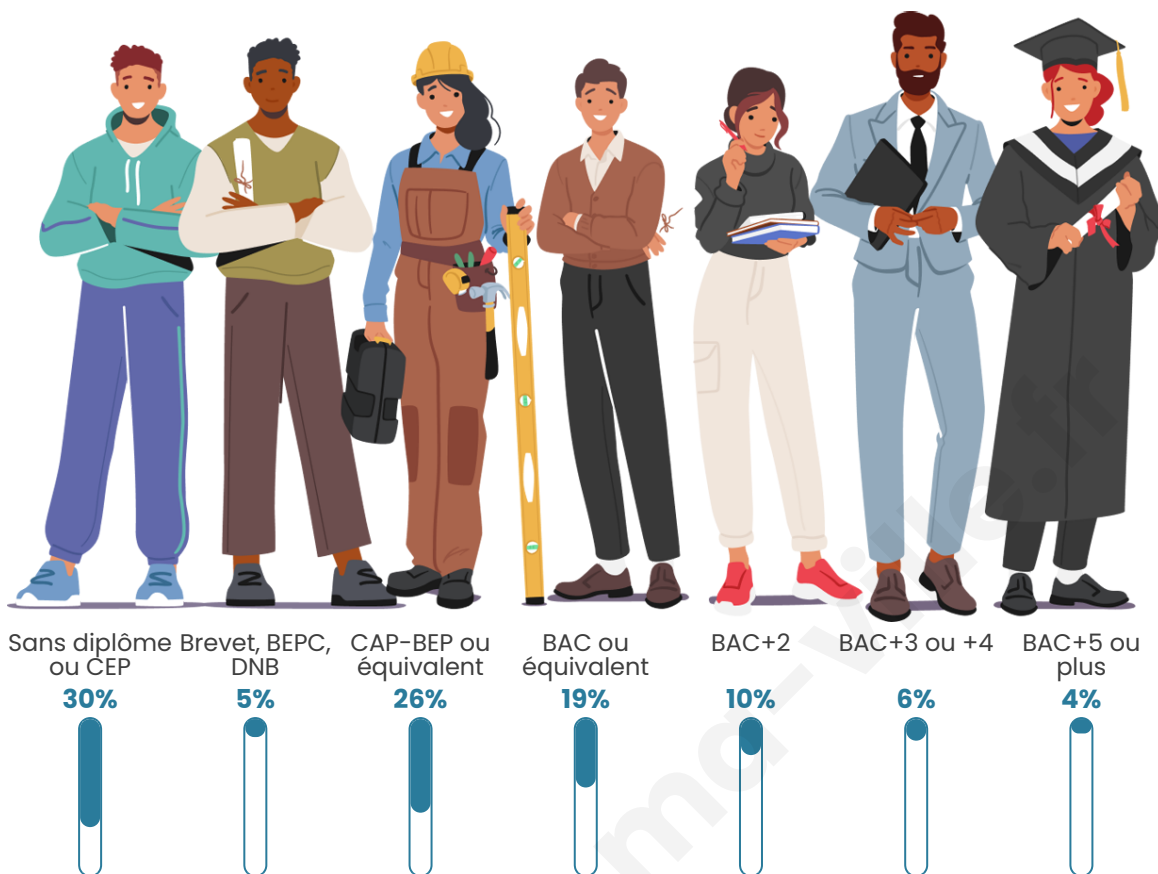

Statistiques sur la population

Nombre d'habitants

26 203

Age moyen

40 ans

Pop active

42.8%

Taux chômage

10.1%

Pop densité

1 048 h/km²

Revenu moyen

19 810 €/an

Evolution du nombre d'habitants

Sources : Institut national de la statistique et des études économiques (insee) selon Les dernières parutions officielles de 2024 portant sur les années 2020, 2021 et 2022.

Tranche d'âge

Activité professionnelle

Niveau de diplôme

Composition des ménages

Profils électoraux

Premier tour

	Marine LE PEN	34.14 %
	Jean-Luc MÉLENCHON	28.46 %
	Emmanuel MACRON	14.29 %
	Éric ZEMMOUR	8.56 %
	Fabien ROUSSEL	2.93 %
	Jean LASSALLE	2.51 %
	Nicolas DUPONT-AIGNAN	2.30 %
	Valérie PÉCRESSE	2.17 %
	Yannick JADOT	2.15 %
	Anne HIDALGO	1.25 %
	Philippe POUTOU	0.76 %
	Nathalie ARTHAUD	0.50 %