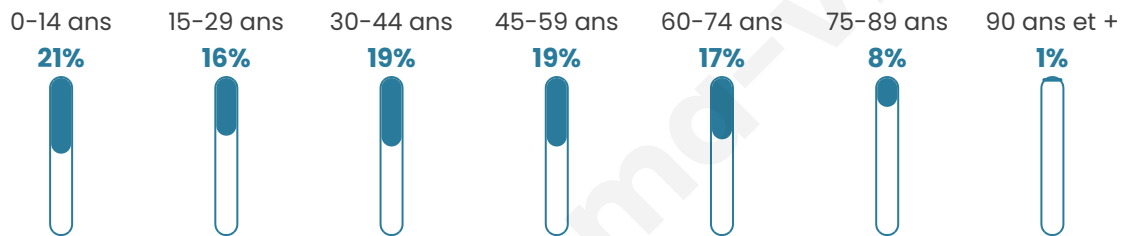

Statistiques sur la population

Nombre d'habitants

26 203

Age moyen

40 ans

Pop active

42.8%

Taux chômage

10.1%

Pop densité

1 048 h/km²

Revenu moyen

19 810 €/an

Evolution du nombre d'habitants

Sources : Institut national de la statistique et des études économiques (insee) selon Les dernières parutions officielles de 2024 portant sur les années 2020, 2021 et 2022.

Tranche d'âge

Activité professionnelle

Niveau de diplôme

Composition des ménages

Profils électoraux

Premier tour

	Marine LE PEN	34.14 %
	Jean-Luc MÉLENCHON	28.46 %
	Emmanuel MACRON	14.29 %
	Éric ZEMMOUR	8.56 %
	Fabien ROUSSEL	2.93 %
	Jean LASSALLE	2.51 %
	Nicolas DUPONT-AIGNAN	2.30 %
	Valérie PÉCRESSE	2.17 %
	Yannick JADOT	2.15 %
	Anne HIDALGO	1.25 %
	Philippe POUTOU	0.76 %
	Nathalie ARTHAUD	0.50 %