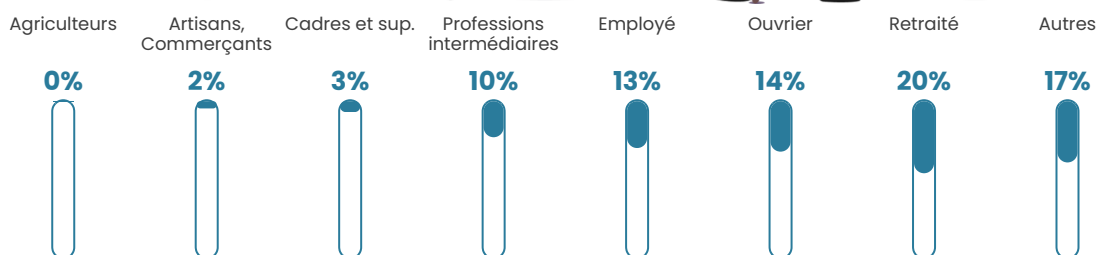

10.1%

Pop densité

1 048 h/km²

Revenu moyen

19 810 €/an

Evolution du nombre d'habitants

Sources : Institut national de la statistique et des études économiques (insee) selon Les dernières parutions officielles de 2024 portant sur les années 2020, 2021 et 2022.

Tranche d'âge

Activité professionnelle

Niveau de diplôme

Composition des ménages

Profils électoraux

Premier tour

	Marine LE PEN	34.14 %
	Jean-Luc MÉLENCHON	28.46 %
	Emmanuel MACRON	14.29 %
	Éric ZEMMOUR	8.56 %
	Fabien ROUSSEL	2.93 %
	Jean LASSALLE	2.51 %
	Nicolas DUPONT-AIGNAN	2.30 %
	Valérie PÉCRESSE	2.17 %
	Yannick JADOT	2.15 %
	Anne HIDALGO	1.25 %
	Philippe POUTOU	0.76 %
	Nathalie ARTHAUD	0.50 %