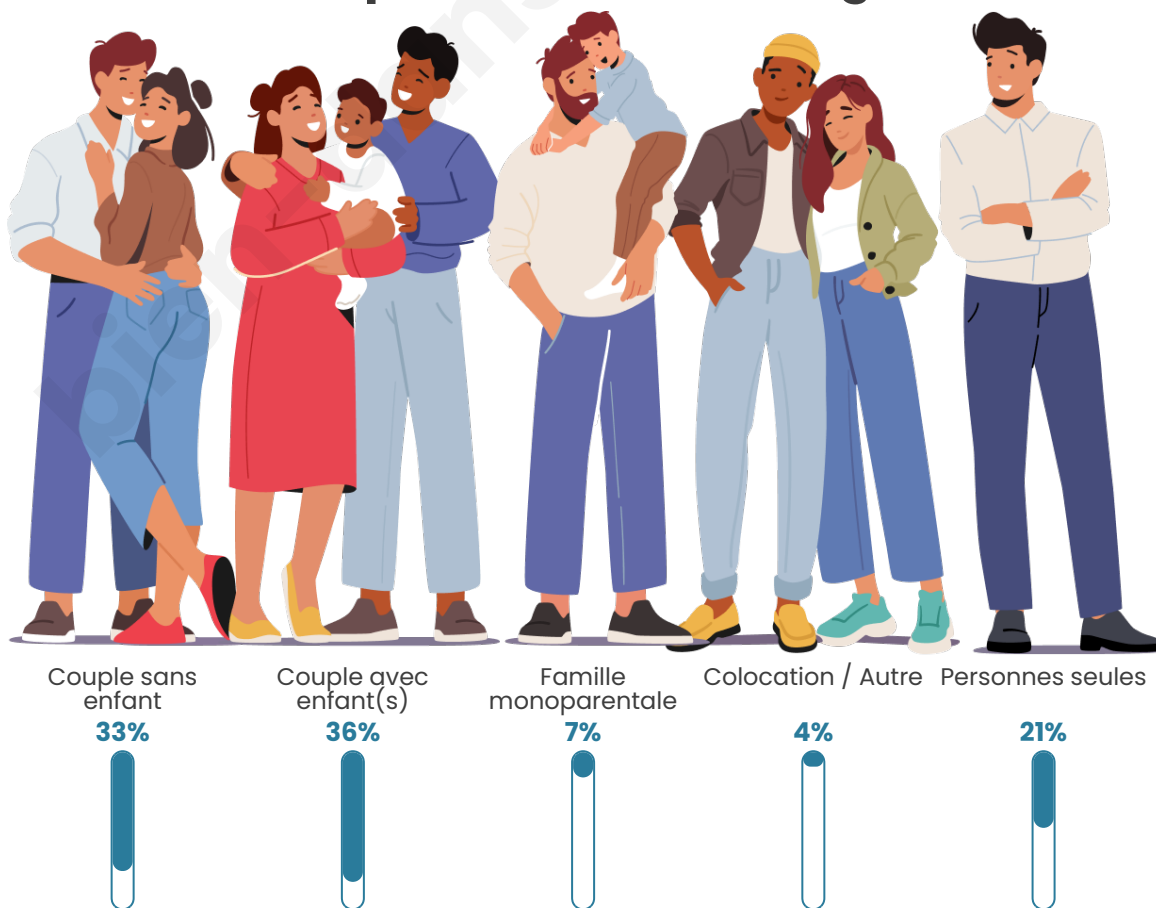

Tranche d'âge

Activité professionnelle

Niveau de diplôme

Composition des ménages

Profils électoraux

Premier tour

	Marine LE PEN	34.14 %
	Jean-Luc MÉLENCHON	28.46 %
	Emmanuel MACRON	14.29 %
	Éric ZEMMOUR	8.56 %
	Fabien ROUSSEL	2.93 %
	Jean LASSALLE	2.51 %
	Nicolas DUPONT-AIGNAN	2.30 %
	Valérie PÉCRESSE	2.17 %
	Yannick JADOT	2.15 %
	Anne HIDALGO	1.25 %
	Philippe POUTOU	0.76 %
	Nathalie ARTHAUD	0.50 %