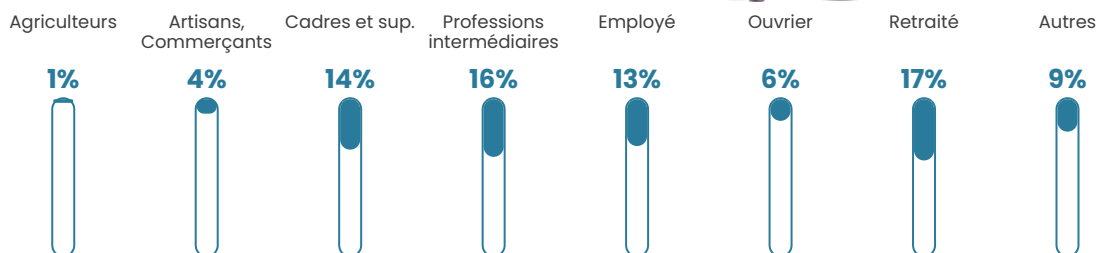

121 h/km²

Revenu moyen

29 130 €/an

Evolution du nombre d'habitants

Sources : Institut national de la statistique et des études économiques (insee) selon Les dernières parutions officielles de 2024 portant sur les années 2020, 2021 et 2022.

Tranche d'âge

Activité professionnelle

Niveau de diplôme

Composition des ménages

Profils électoraux

Premier tour

	Emmanuel MACRON	28.91 %
	Marine LE PEN	26.16 %
	Jean-Luc MÉLENCHON	16.30 %
	Éric ZEMMOUR	9.99 %
	Yannick JADOT	5.23 %
	Valérie PÉCRESE	5.16 %
	Jean LASSALLE	2.15 %
	Nicolas DUPONT- AIGNAN	2.15 %
	Anne HIDALGO	1.54 %
	Fabien ROUSSEL	1.21 %
	Philippe POUTOU	0.74 %
	Nathalie ARTHAUD	0.47 %