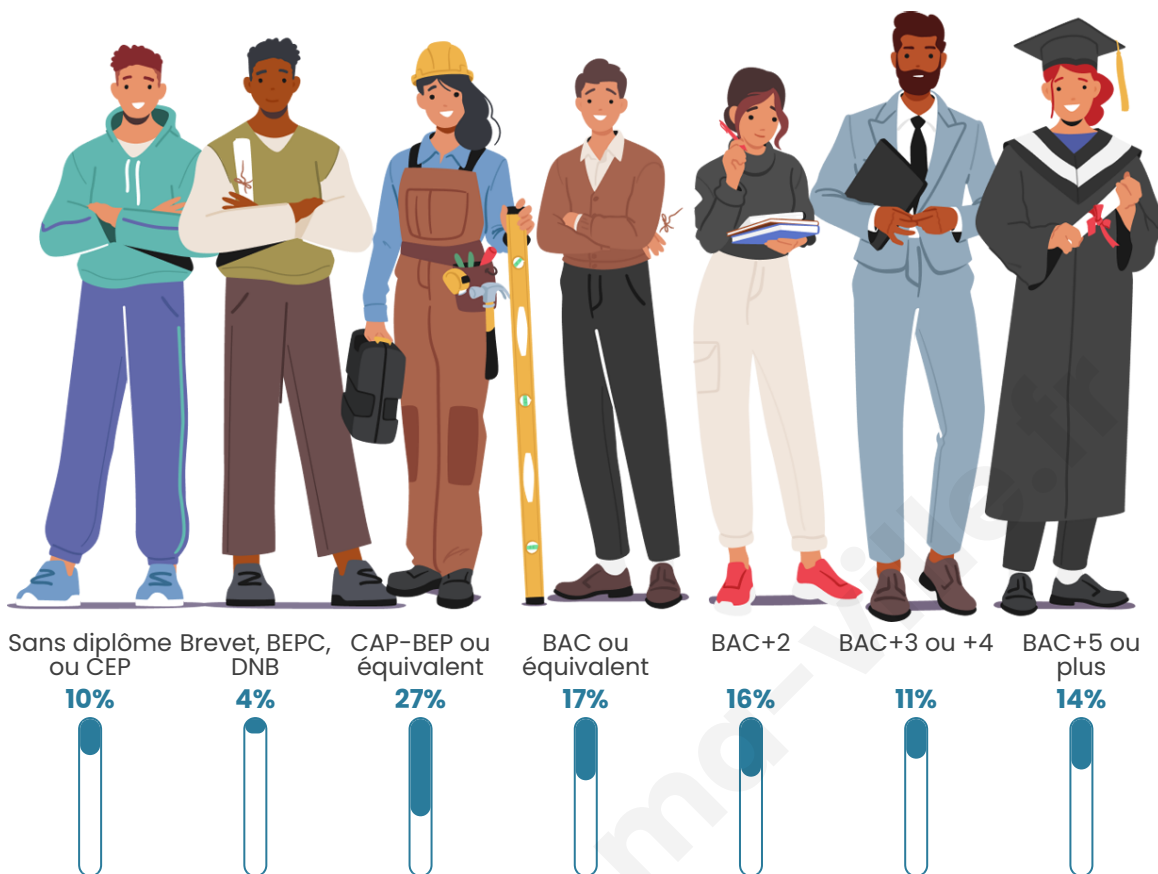

2 294

Age moyen

40 ans

Pop active

53.2%

Taux chômage

5.5%

Pop densité

Tranche d'âge

Activité professionnelle

Niveau de diplôme

Composition des ménages

Profils électoraux

Premier tour

	Emmanuel MACRON	28.91 %
	Marine LE PEN	26.16 %
	Jean-Luc MÉLENCHON	16.30 %
	Éric ZEMMOUR	9.99 %
	Yannick JADOT	5.23 %
	Valérie PÉCRESE	5.16 %
	Jean LASSALLE	2.15 %
	Nicolas DUPONT- AIGNAN	2.15 %
	Anne HIDALGO	1.54 %
	Fabien ROUSSEL	1.21 %
	Philippe POUTOU	0.74 %
	Nathalie ARTHAUD	0.47 %