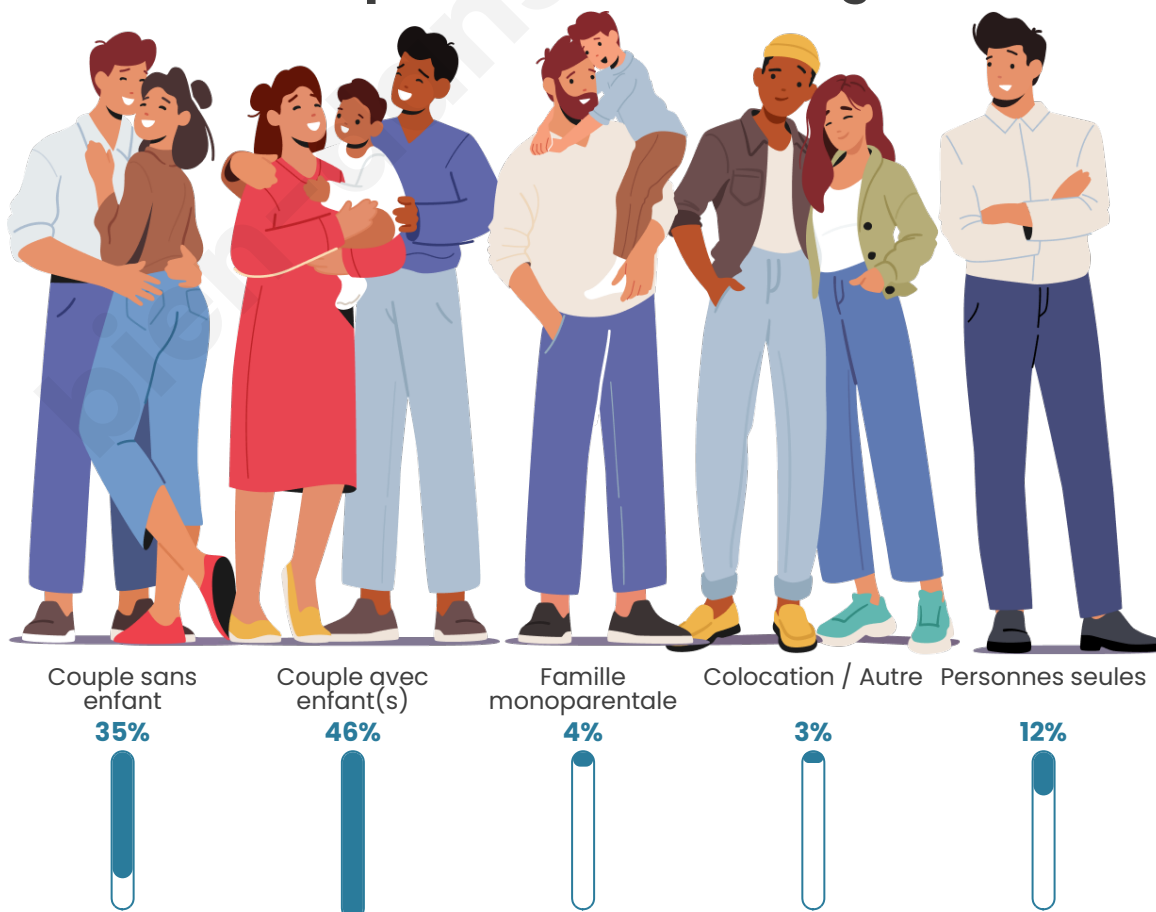

Tranche d'âge

Activité professionnelle

Niveau de diplôme

Composition des ménages

Profils électoraux

Premier tour

	Emmanuel MACRON	28.91 %
	Marine LE PEN	26.16 %
	Jean-Luc MÉLENCHON	16.30 %
	Éric ZEMMOUR	9.99 %
	Yannick JADOT	5.23 %
	Valérie PÉCRESE	5.16 %
	Jean LASSALLE	2.15 %
	Nicolas DUPONT- AIGNAN	2.15 %
	Anne HIDALGO	1.54 %
	Fabien ROUSSEL	1.21 %
	Philippe POUTOU	0.74 %
	Nathalie ARTHAUD	0.47 %