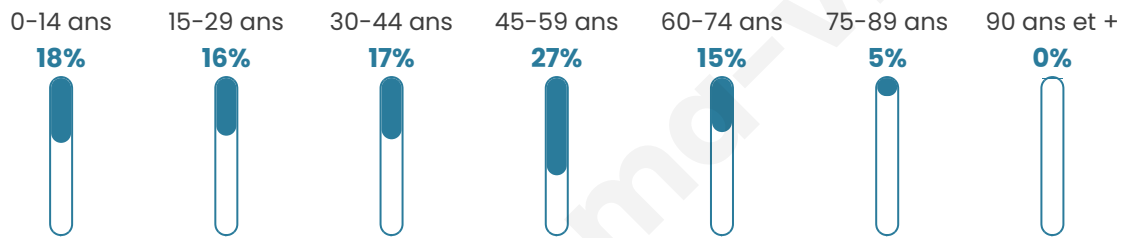

2 294

Age moyen

40 ans

Pop active

53.2%

Taux chômage

5.5%

Pop densité

121 h/km²

Revenu moyen

29 130 €/an

Evolution du nombre d'habitants

Sources : Institut national de la statistique et des études économiques (insee) selon Les dernières parutions officielles de 2024 portant sur les années 2020, 2021 et 2022.

Tranche d'âge

Activité professionnelle

Niveau de diplôme

Composition des ménages

Profils électoraux

Premier tour

	Emmanuel MACRON	28.91 %
	Marine LE PEN	26.16 %
	Jean-Luc MÉLENCHON	16.30 %
	Éric ZEMMOUR	9.99 %
	Yannick JADOT	5.23 %
	Valérie PÉCRESE	5.16 %
	Jean LASSALLE	2.15 %
	Nicolas DUPONT- AIGNAN	2.15 %
	Anne HIDALGO	1.54 %
	Fabien ROUSSEL	1.21 %
	Philippe POUTOU	0.74 %
	Nathalie ARTHAUD	0.47 %