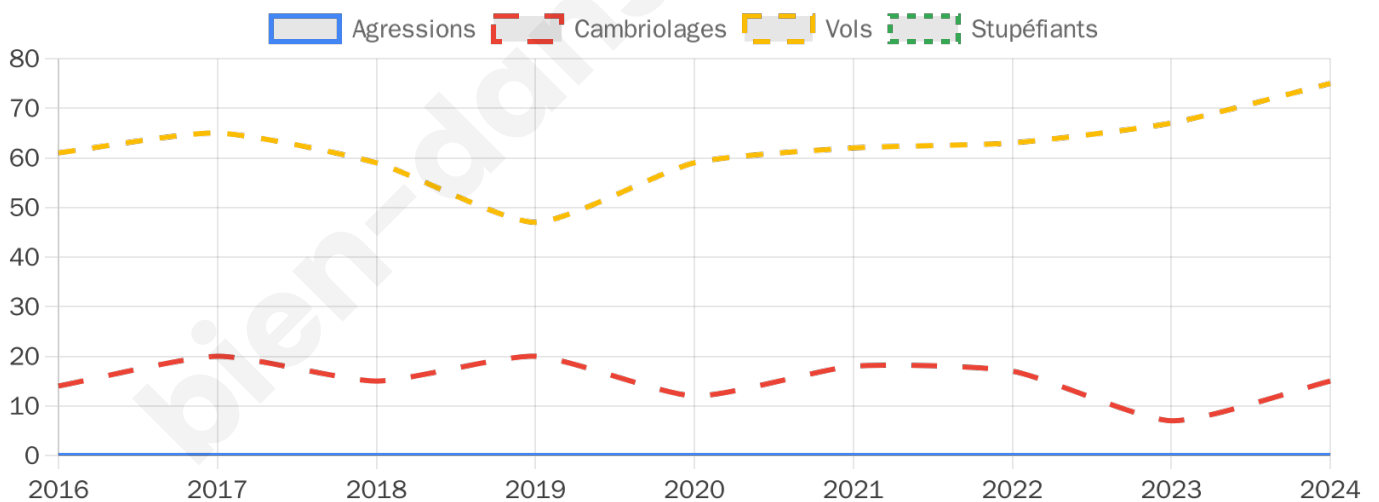

Second tour

	Emmanuel MACRON	55,47 %
	Marine LE PEN	44,53 %

1 829 inscrits

Participation : 80.32%

Votes blancs : 5.85%

Votes nuls : 1.36%

1 829 inscrits

Participation : 83.32%

Votes blancs : 1.84%

Votes nuls : 0.33%

Sécurité

Agressions physiques / sexuelles

0

Cambriolages

15

Vols / dégradations

75

Stupéfiants

0

Evolution du nombre d'infractions

Pour comparer

(en proportion du nombre d'habitants)

Sources : Bases statistiques communale, départementale et régionale de la délinquance enregistrée par la police et la gendarmerie nationales selon les dernières parutions officielles de 2025 portant sur l'année 2024 ([data.gouv](https://data.gouv.fr)).