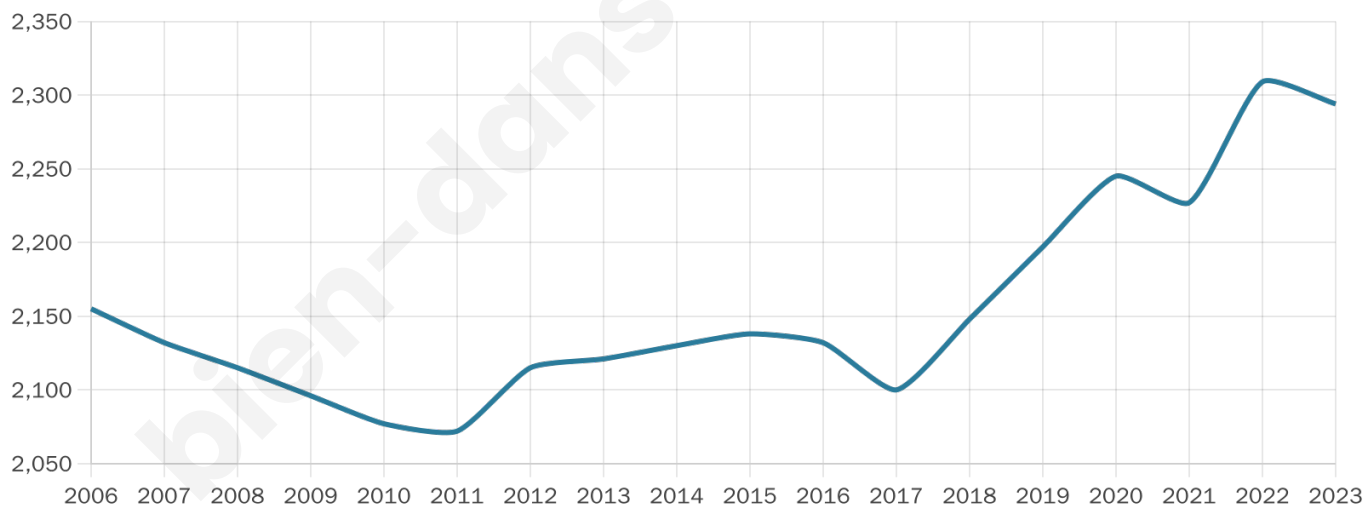

2 294

Age moyen

40 ans

Pop active

53.2%

Taux chômage

5.5%

Pop densité

121 h/km²

Revenu moyen

29 130 €/an

Evolution du nombre d'habitants

Sources : Institut national de la statistique et des études économiques (insee) selon Les dernières parutions officielles de 2024 portant sur les années 2020, 2021 et 2022.