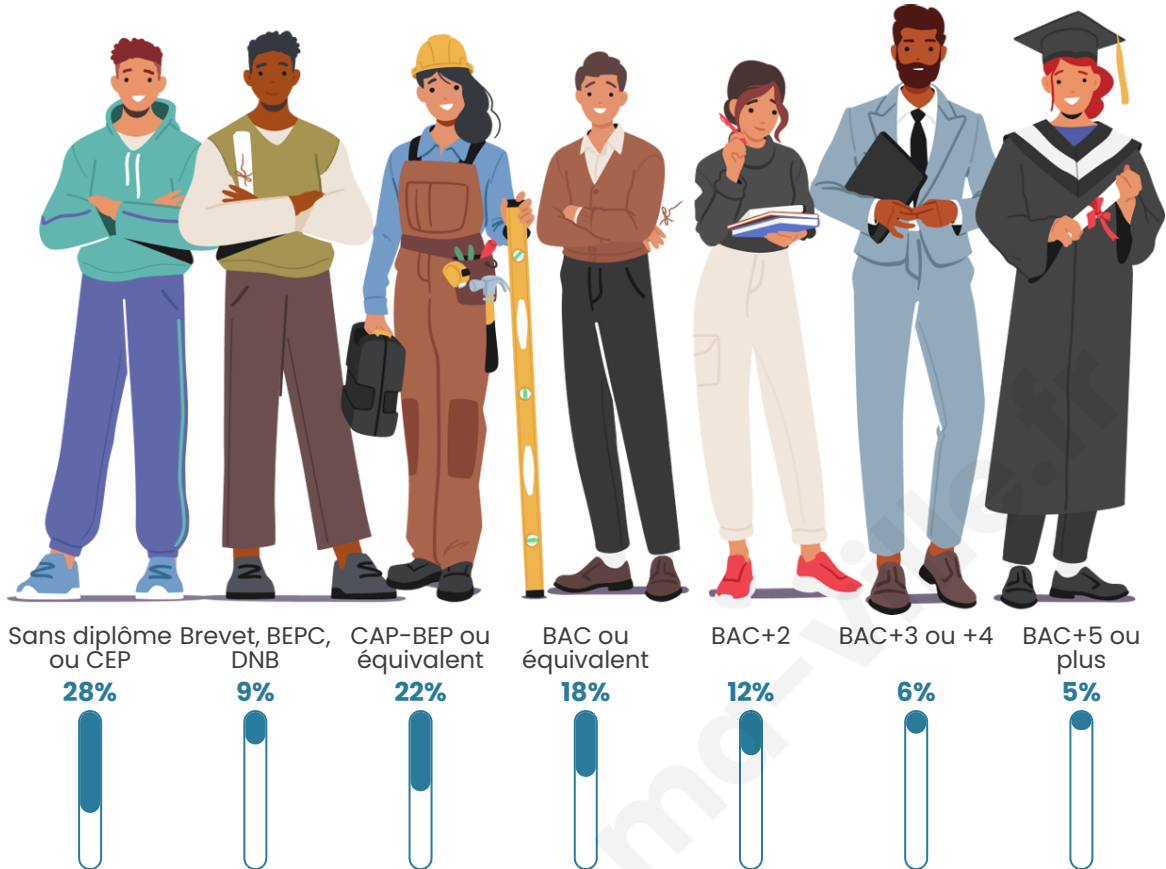

52 ans

Pop active

44.4%

Taux chômage

14.1%

Pop densité

9 h/km²

Revenu moyen

Tranche d'âge

Activité professionnelle

Niveau de diplôme

Composition des ménages

Profils électoraux

Premier tour

	Jean LASSALLE	24.29 %
	Marine LE PEN	18.57 %
	Jean-Luc MÉLENCHON	18.57 %
	Emmanuel MACRON	12.86 %
	Éric ZEMMOUR	7.14 %
	Valérie PÉCRESSE	7.14 %
	Yannick JADOT	4.29 %
	Fabien ROUSSEL	2.86 %
	Nicolas DUPONT-AIGNAN	2.86 %
	Philippe POUTOU	1.43 %
	Nathalie ARTHAUD	0.00 %
	Anne HIDALGO	0.00 %