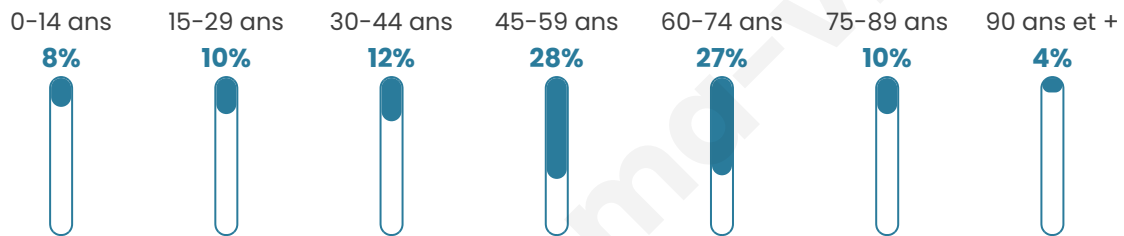

Version web

Ville de Miolles

Présenté par

Sommaire

Situation géographique	3
Statistiques sur la population	4
Evolution du nombre d'habitants	4
Tranche d'âge	5
0-14 ans	5
15-29 ans	5
30-44 ans	5
45-59 ans	5
60-74 ans	5
75-89 ans	5
90 ans et +	5
Activité professionnelle	5
Agriculteurs	5
Artisans, Commerçants	5
Cadres et sup.	5
Professions intermédiaires	5
Employé	5
Ouvrier	5
Retraité	5
Autres	5
Niveau de diplôme	6
Sans diplôme ou CEP	6
Brevet, BEPC, DNB	6
CAP-BEP ou équivalent	6
BAC ou équivalent	6
BAC+2	6
BAC+3 ou +4	6
BAC+5 ou plus	6
Composition des ménages	6
Couple sans enfant	6
Couple avec enfant(s)	6
Famille monoparentale	6
Colocation / Autre	6
Personnes seules	6
Profils électoraux	7
Premier tour	7
Sécurité	8
Evolution du nombre d'infractions	8
Pour comparer	9
Services à la population	10
Commerce	10
Éducation	10
Villes autour de Miolles	12

52 ans

Pop active

44.4%

Taux chômage

14.1%

Pop densité

9 h/km²

Revenu moyen

Tranche d'âge

Activité professionnelle

Niveau de diplôme

Composition des ménages

Profils électoraux

Premier tour

	Jean LASSALLE	24.29 %
	Marine LE PEN	18.57 %
	Jean-Luc MÉLENCHON	18.57 %
	Emmanuel MACRON	12.86 %
	Éric ZEMMOUR	7.14 %
	Valérie PÉCRESSE	7.14 %
	Yannick JADOT	4.29 %
	Fabien ROUSSEL	2.86 %
	Nicolas DUPONT-AIGNAN	2.86 %
	Philippe POUTOU	1.43 %
	Nathalie ARTHAUD	0.00 %
	Anne HIDALGO	0.00 %