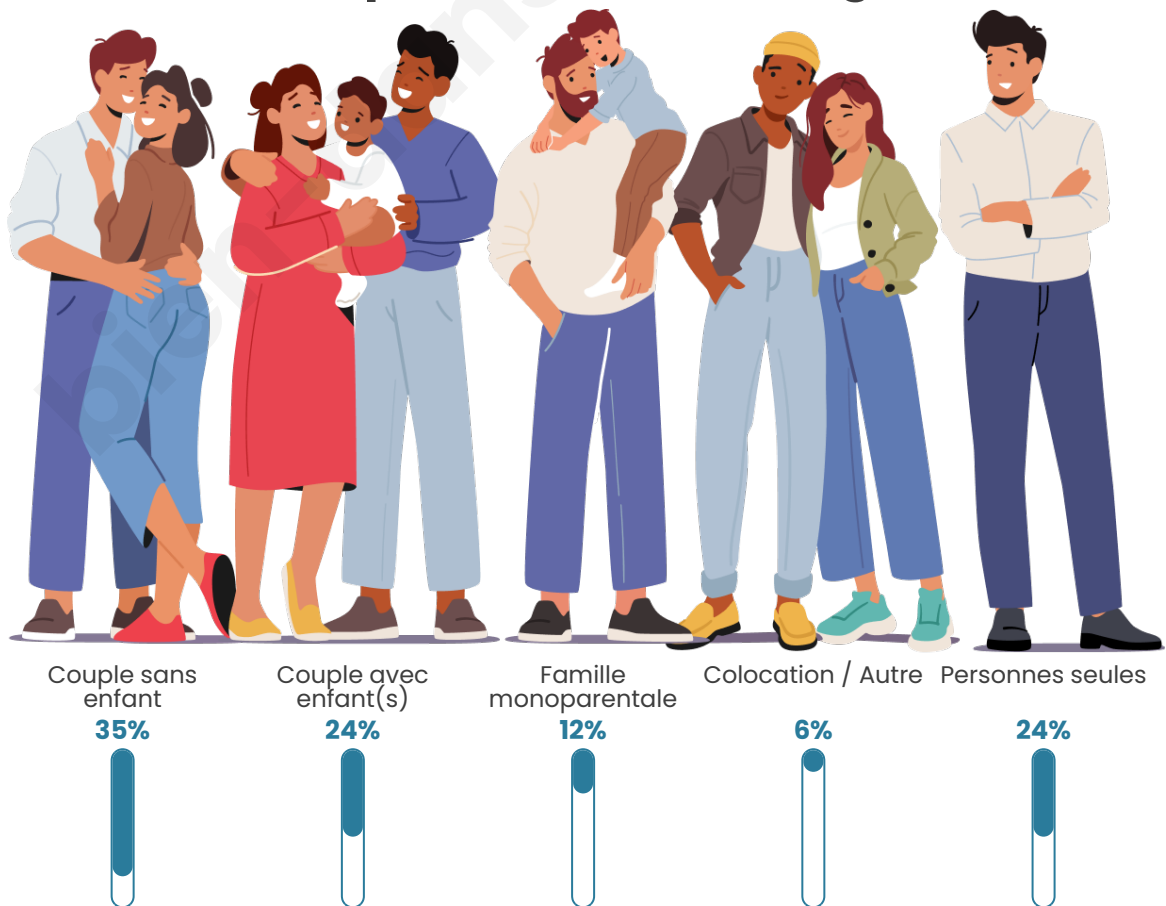

Tranche d'âge

Activité professionnelle

Niveau de diplôme

Composition des ménages

Profils électoraux

Premier tour

	Jean LASSALLE	24.29 %
	Marine LE PEN	18.57 %
	Jean-Luc MÉLENCHON	18.57 %
	Emmanuel MACRON	12.86 %
	Éric ZEMMOUR	7.14 %
	Valérie PÉCRESSE	7.14 %
	Yannick JADOT	4.29 %
	Fabien ROUSSEL	2.86 %
	Nicolas DUPONT-AIGNAN	2.86 %
	Philippe POUTOU	1.43 %
	Nathalie ARTHAUD	0.00 %
	Anne HIDALGO	0.00 %