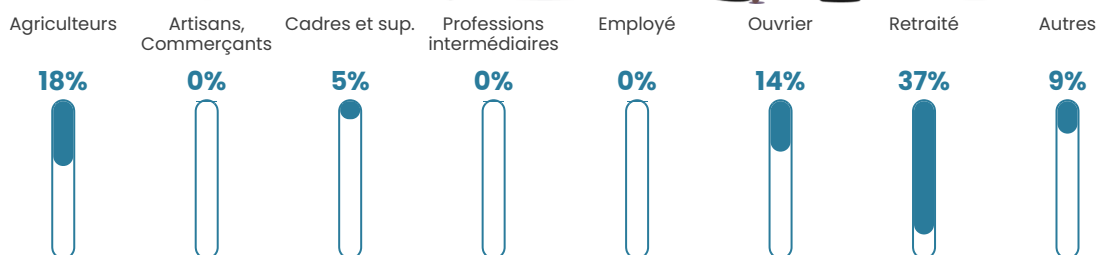

NC

Evolution du nombre d'habitants

Sources : Institut national de la statistique et des études économiques (insee) selon Les dernières parutions officielles de 2024 portant sur les années 2020, 2021 et 2022.

Tranche d'âge

Activité professionnelle

Niveau de diplôme

Composition des ménages

Profils électoraux

Premier tour

	Jean LASSALLE	24.29 %
	Marine LE PEN	18.57 %
	Jean-Luc MÉLENCHON	18.57 %
	Emmanuel MACRON	12.86 %
	Éric ZEMMOUR	7.14 %
	Valérie PÉCRESSE	7.14 %
	Yannick JADOT	4.29 %
	Fabien ROUSSEL	2.86 %
	Nicolas DUPONT-AIGNAN	2.86 %
	Philippe POUTOU	1.43 %
	Nathalie ARTHAUD	0.00 %
	Anne HIDALGO	0.00 %