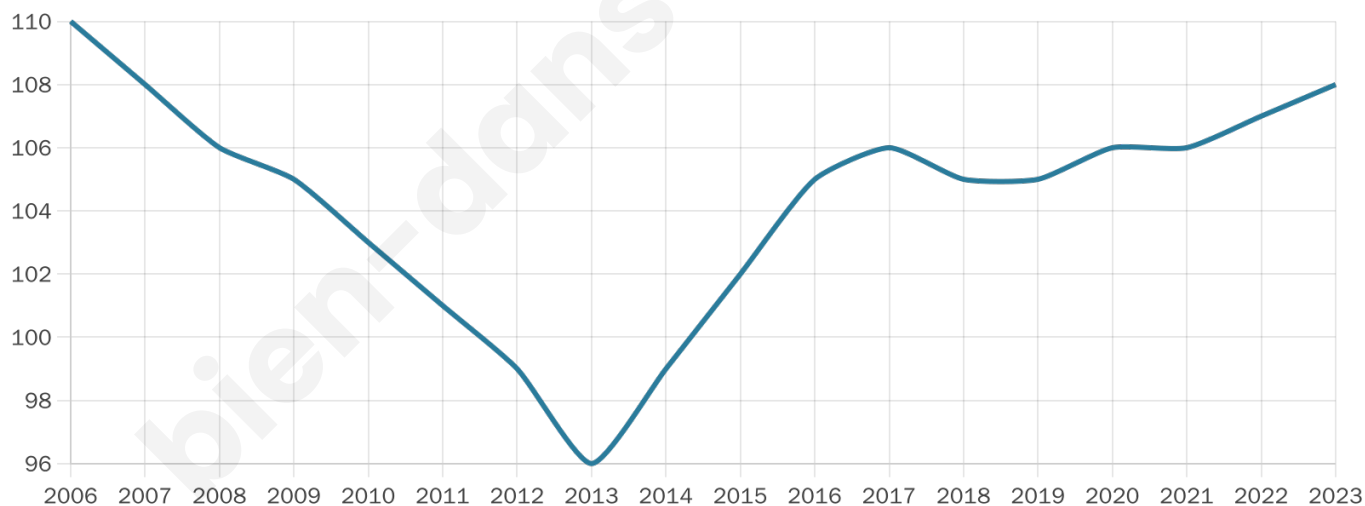

Version web

Ville de Miolles

Présenté par

Sommaire

Situation géographique	3
Statistiques sur la population	4
Evolution du nombre d'habitants	4
Tranche d'âge	5
0-14 ans	5
15-29 ans	5
30-44 ans	5
45-59 ans	5
60-74 ans	5
75-89 ans	5
90 ans et +	5
Activité professionnelle	5
Agriculteurs	5
Artisans, Commerçants	5
Cadres et sup.	5
Professions intermédiaires	5
Employé	5
Ouvrier	5
Retraité	5
Autres	5
Niveau de diplôme	6
Sans diplôme ou CEP	6
Brevet, BEPC, DNB	6
CAP-BEP ou équivalent	6
BAC ou équivalent	6
BAC+2	6
BAC+3 ou +4	6
BAC+5 ou plus	6
Composition des ménages	6
Couple sans enfant	6
Couple avec enfant(s)	6
Famille monoparentale	6
Colocation / Autre	6
Personnes seules	6
Profils électoraux	7
Premier tour	7
Sécurité	8
Evolution du nombre d'infractions	8
Pour comparer	9
Services à la population	10
Commerce	10
Éducation	10
Villes autour de Miolles	12

52 ans

Pop active

44.4%

Taux chômage

14.1%

Pop densité

9 h/km²

Revenu moyen

NC

Evolution du nombre d'habitants

Sources : Institut national de la statistique et des études économiques (insee) selon Les dernières parutions officielles de 2024 portant sur les années 2020, 2021 et 2022.