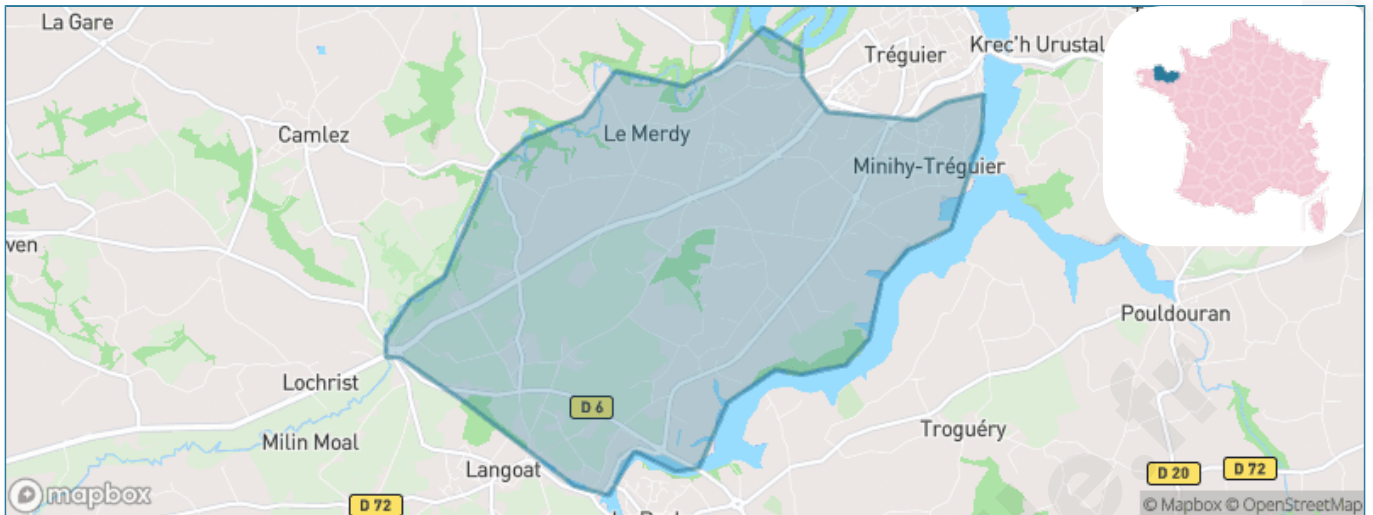

Version web

Ville de Minihy-Tréguier

Présenté par

BIEN dans
ma **VILLE** 

Sommaire

Situation géographique	3
Statistiques sur la population	4
Evolution du nombre d'habitants	4
Tranche d'âge	5
0-14 ans	5
15-29 ans	5
30-44 ans	5
45-59 ans	5
60-74 ans	5
75-89 ans	5
90 ans et +	5
Activité professionnelle	5
Agriculteurs	5
Artisans, Commerçants	5
Cadres et sup.	5
Professions intermédiaires	5
Employé	5
Ouvrier	5
Retraité	5
Autres	5
Niveau de diplôme	6
Sans diplôme ou CEP	6
Brevet, BEPC, DNB	6
CAP-BEP ou équivalent	6
BAC ou équivalent	6
BAC+2	6
BAC+3 ou +4	6
BAC+5 ou plus	6
Composition des ménages	6
Couple sans enfant	6
Couple avec enfant(s)	6
Famille monoparentale	6
Colocation / Autre	6
Personnes seules	6
Profil électoraux	7
Premier tour	7
Sécurité	8
Evolution du nombre d'infractions	8
Pour comparer	9
Services à la population	10
Commerce	10
Éducation	10
Villes autour de Minihy-Tréguier	11
Avis sur la ville de Minihy-Tréguier	12
Moyenne par critère	12
Villes autour de Minihy-Tréguier	12
Répartition des avis par note	12
Répartition des avis par note	12

Situation géographique

i Informations clés

- **Région :** Bretagne
- **Département :** Côtes-d'armor
- **Code postal :** 22220
- **Superficie :** 12 km²

Côtes d'Armor
le Département 

Statistiques sur la population