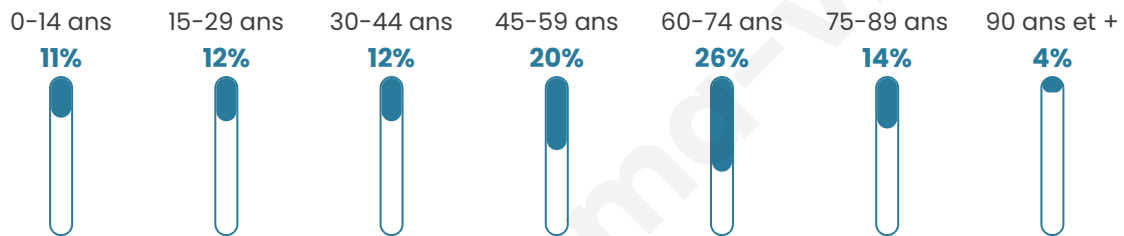

Nombre d'habitants

1 271

Age moyen

51 ans

Pop active

37.5%

Taux chômage

6.4%

Pop densité

106 h/km²

Revenu moyen

21 950 €/an

Evolution du nombre d'habitants

Sources : Institut national de la statistique et des études économiques (insee) selon Les dernières parutions officielles de 2024 portant sur les années 2020, 2021 et 2022.

Tranche d'âge

Activité professionnelle

Niveau de diplôme

Composition des ménages

Profils électoraux

Premier tour

	Emmanuel MACRON	34.17 %
	Marine LE PEN	20.17 %
	Jean-Luc MÉLENCHON	19.89 %
	Valérie PÉCRESSÉ	5.32 %
	Éric ZEMMOUR	4.90 %
	Yannick JADOT	4.76 %
	Fabien ROUSSEL	3.78 %
	Anne HIDALGO	2.80 %
	Jean LASSALLE	2.38 %
	Nicolas DUPONT- AIGNAN	1.12 %
	Nathalie ARTHAUD	0.42 %
	Philippe POUTOU	0.28 %

891 inscrits

Participation : 83.05%

Votes blancs : 2.57%

Votes nuls : 0.95%

Second tour

	Emmanuel MACRON	63,59 %
	Marine LE PEN	36,41 %

890 inscrits

Participation : 80.67%