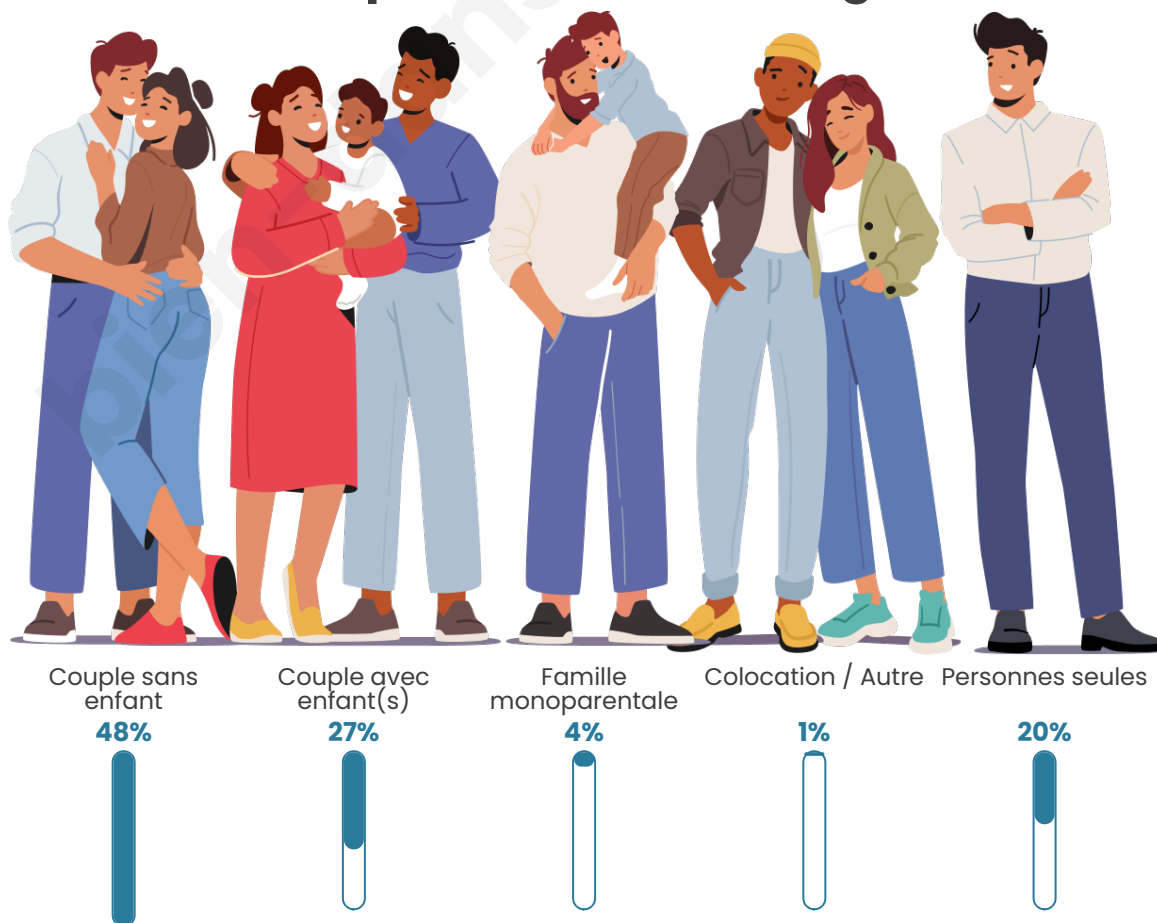

Tranche d'âge

Activité professionnelle

Niveau de diplôme

Composition des ménages

Profils électoraux

Premier tour

	Emmanuel MACRON	34.17 %
	Marine LE PEN	20.17 %
	Jean-Luc MÉLENCHON	19.89 %
	Valérie PÉCRESSÉ	5.32 %
	Éric ZEMMOUR	4.90 %
	Yannick JADOT	4.76 %
	Fabien ROUSSEL	3.78 %
	Anne HIDALGO	2.80 %
	Jean LASSALLE	2.38 %
	Nicolas DUPONT- AIGNAN	1.12 %
	Nathalie ARTHAUD	0.42 %
	Philippe POUTOU	0.28 %