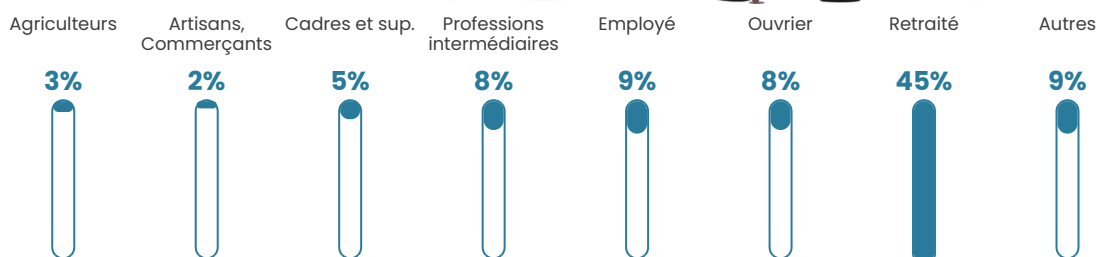

Pop densité

106 h/km²

Revenu moyen

21 950 €/an

Evolution du nombre d'habitants

Sources : Institut national de la statistique et des études économiques (insee) selon Les dernières parutions officielles de 2024 portant sur les années 2020, 2021 et 2022.

Tranche d'âge

Activité professionnelle

Niveau de diplôme

Composition des ménages

Profils électoraux

Premier tour

	Emmanuel MACRON	34.17 %
	Marine LE PEN	20.17 %
	Jean-Luc MÉLENCHON	19.89 %
	Valérie PÉCRESSÉ	5.32 %
	Éric ZEMMOUR	4.90 %
	Yannick JADOT	4.76 %
	Fabien ROUSSEL	3.78 %
	Anne HIDALGO	2.80 %
	Jean LASSALLE	2.38 %
	Nicolas DUPONT- AIGNAN	1.12 %
	Nathalie ARTHAUD	0.42 %
	Philippe POUTOU	0.28 %