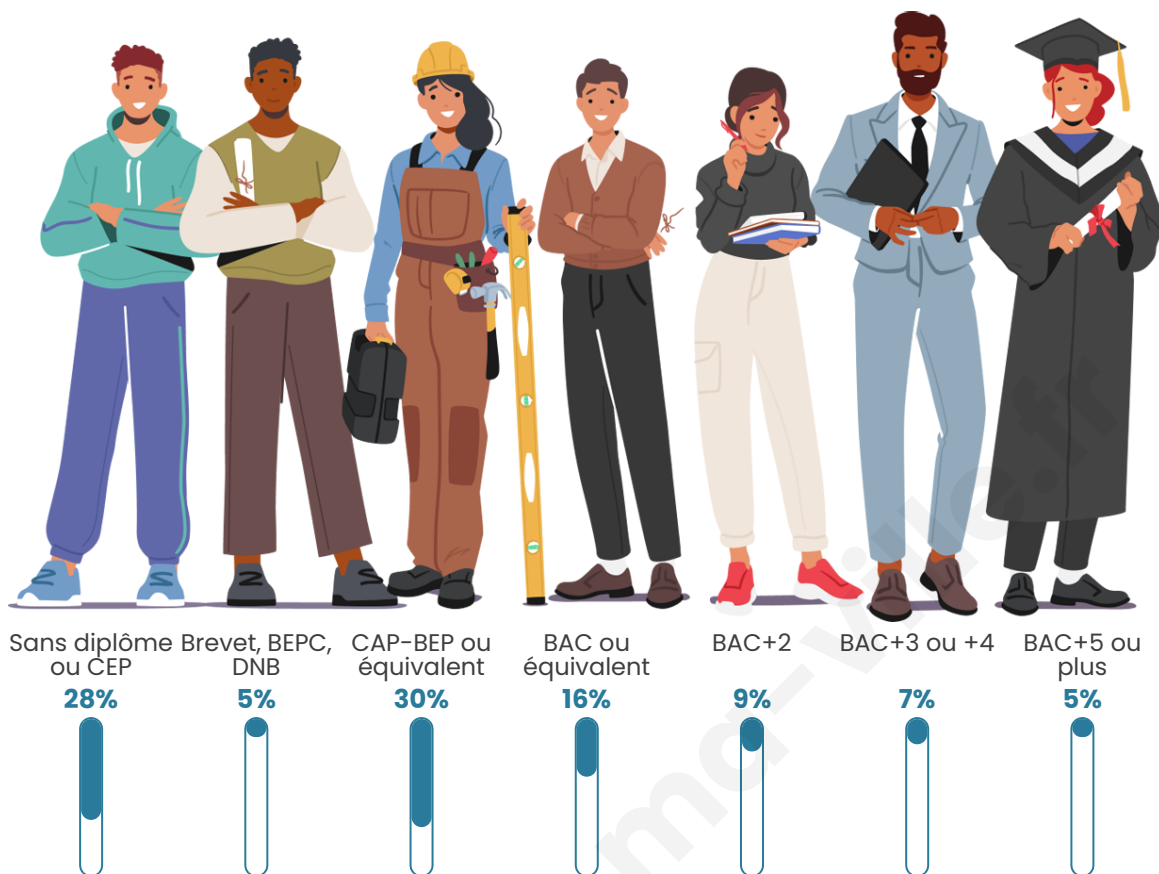

Nombre d'habitants

1 271

Age moyen

51 ans

Pop active

37.5%

Taux chômage

6.4%

Pop densité

106 h/km²

Revenu moyen

21 950 €/an

Evolution du nombre d'habitants

Sources : Institut national de la statistique et des études économiques (insee) selon Les dernières parutions officielles de 2024 portant sur les années 2020, 2021 et 2022.

Tranche d'âge

Activité professionnelle

Niveau de diplôme

Composition des ménages

Profils électoraux

Premier tour

	Emmanuel MACRON	34.17 %
	Marine LE PEN	20.17 %
	Jean-Luc MÉLENCHON	19.89 %
	Valérie PÉCRESSÉ	5.32 %
	Éric ZEMMOUR	4.90 %
	Yannick JADOT	4.76 %
	Fabien ROUSSEL	3.78 %
	Anne HIDALGO	2.80 %
	Jean LASSALLE	2.38 %
	Nicolas DUPONT- AIGNAN	1.12 %
	Nathalie ARTHAUD	0.42 %
	Philippe POUTOU	0.28 %