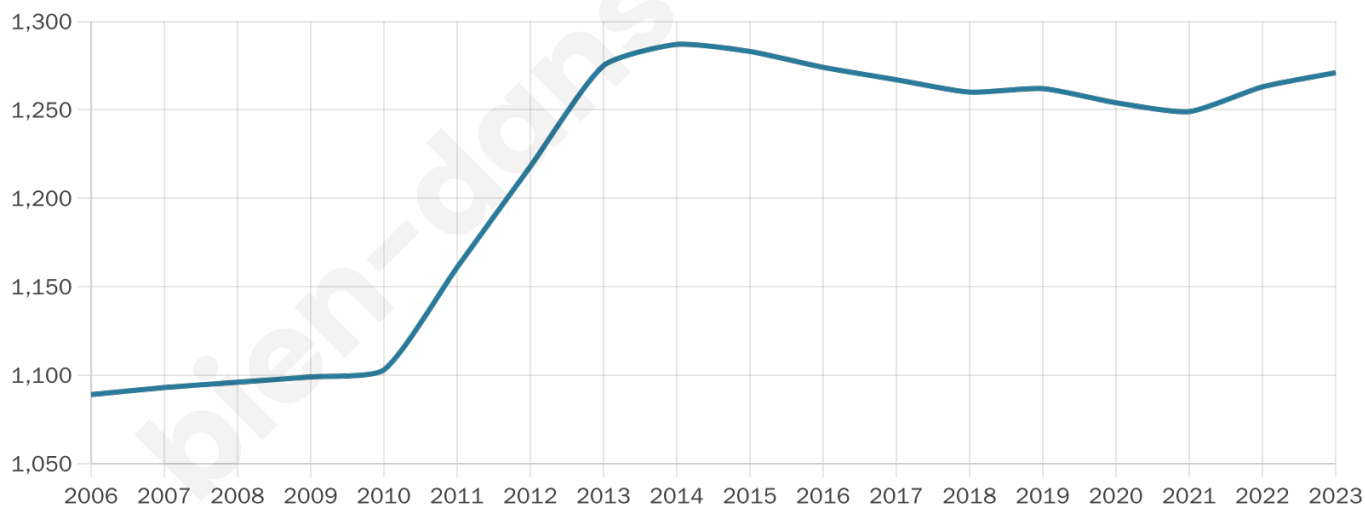

Nombre d'habitants

1 271

Age moyen

51 ans

Pop active

37.5%

Taux chômage

6.4%

Pop densité

106 h/km²

Revenu moyen

21 950 €/an

Evolution du nombre d'habitants

Sources : Institut national de la statistique et des études économiques (insee) selon Les dernières parutions officielles de 2024 portant sur les années 2020, 2021 et 2022.

Tranche d'âge

Activité professionnelle

Niveau de diplôme

Composition des ménages

Profils électoraux

Premier tour

	Emmanuel MACRON	34.17 %
	Marine LE PEN	20.17 %
	Jean-Luc MÉLENCHON	19.89 %
	Valérie PÉCRESSÉ	5.32 %
	Éric ZEMMOUR	4.90 %
	Yannick JADOT	4.76 %
	Fabien ROUSSEL	3.78 %
	Anne HIDALGO	2.80 %
	Jean LASSALLE	2.38 %
	Nicolas DUPONT- AIGNAN	1.12 %
	Nathalie ARTHAUD	0.42 %
	Philippe POUTOU	0.28 %