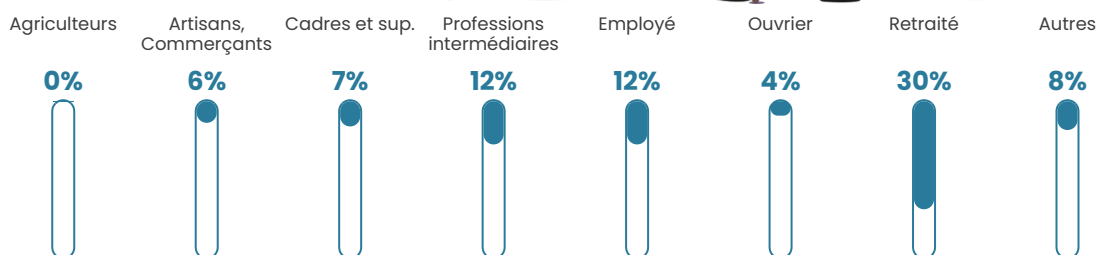

Revenu moyen

27 510 €/an

Evolution du nombre d'habitants

Sources : Institut national de la statistique et des études économiques (insee) selon Les dernières parutions officielles de 2024 portant sur les années 2020, 2021 et 2022.

Tranche d'âge

Activité professionnelle

Niveau de diplôme

Composition des ménages

Profils électoraux

Premier tour

	Emmanuel MACRON	36.58 %
	Jean-Luc MÉLENCHON	18.53 %
	Marine LE PEN	13.47 %
	Yannick JADOT	9.74 %
	Éric ZEMMOUR	7.64 %
	Valérie PÉCRESE	5.64 %
	Fabien ROUSSEL	2.77 %
	Jean LASSALLE	2.29 %
	Nicolas DUPONT- AIGNAN	1.62 %
	Anne HIDALGO	1.15 %
	Nathalie ARTHAUD	0.29 %
	Philippe POUTOU	0.29 %