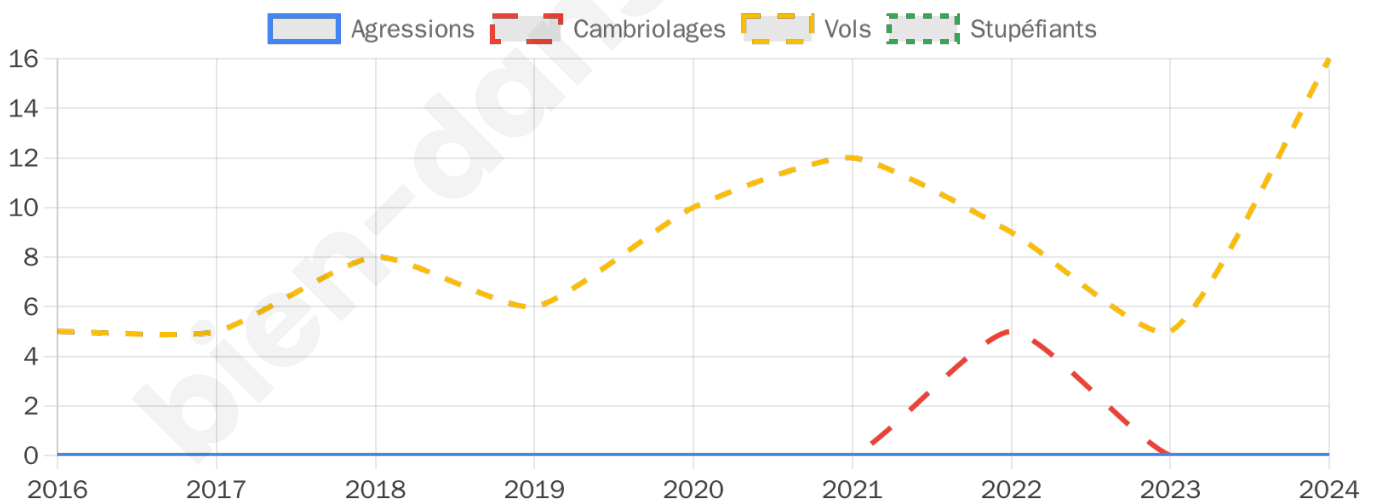

1 243 inscrits

Participation : 85.6%

Votes blancs : 1.22%

Votes nuls : 0.38%

Second tour

	Emmanuel MACRON	73,35 %
	Marine LE PEN	26,65 %

1 245 inscrits

Participation : 85.7%

Votes blancs : 6.19%

Votes nuls : 1.69%

Sécurité

Agressions physiques / sexuelles

0

Cambriolages

0

Vols / dégradations

16

Stupéfiants

0

Evolution du nombre d'infractions

Pour comparer

(en proportion du nombre d'habitants)

Sources : Bases statistiques communale, départementale et régionale de la délinquance enregistrée par la police et la gendarmerie nationales selon les dernières parutions officielles de 2025 portant sur l'année 2024 ([data.gouv](https://data.gouv.fr)).