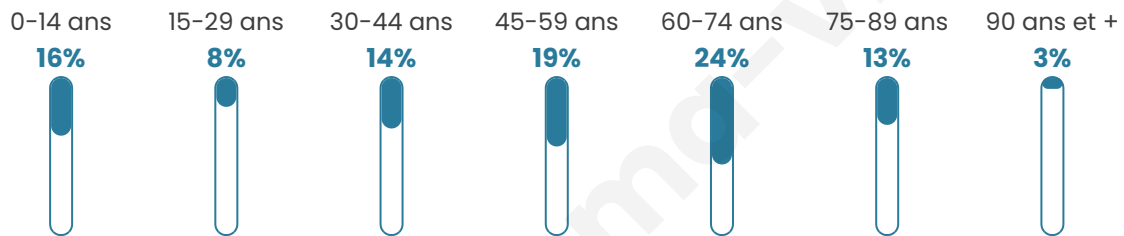

Age moyen

49 ans

Pop active

37.6%

Taux chômage

7.8%

Pop densité

508 h/km²

Revenu moyen

27 510 €/an

Evolution du nombre d'habitants

Sources : Institut national de la statistique et des études économiques (insee) selon Les dernières parutions officielles de 2024 portant sur les années 2020, 2021 et 2022.

Tranche d'âge

Activité professionnelle

Niveau de diplôme

Composition des ménages

Profils électoraux

Premier tour

	Emmanuel MACRON	36.58 %
	Jean-Luc MÉLENCHON	18.53 %
	Marine LE PEN	13.47 %
	Yannick JADOT	9.74 %
	Éric ZEMMOUR	7.64 %
	Valérie PÉCRESE	5.64 %
	Fabien ROUSSEL	2.77 %
	Jean LASSALLE	2.29 %
	Nicolas DUPONT- AIGNAN	1.62 %
	Anne HIDALGO	1.15 %
	Nathalie ARTHAUD	0.29 %
	Philippe POUTOU	0.29 %

1 243 inscrits

Participation : 85.6%

Votes blancs : 1.22%

Votes nuls : 0.38%

Second tour

	Emmanuel MACRON	73,35 %
	Marine LE PEN	26,65 %

1 245 inscrits

Participation : 85.7%