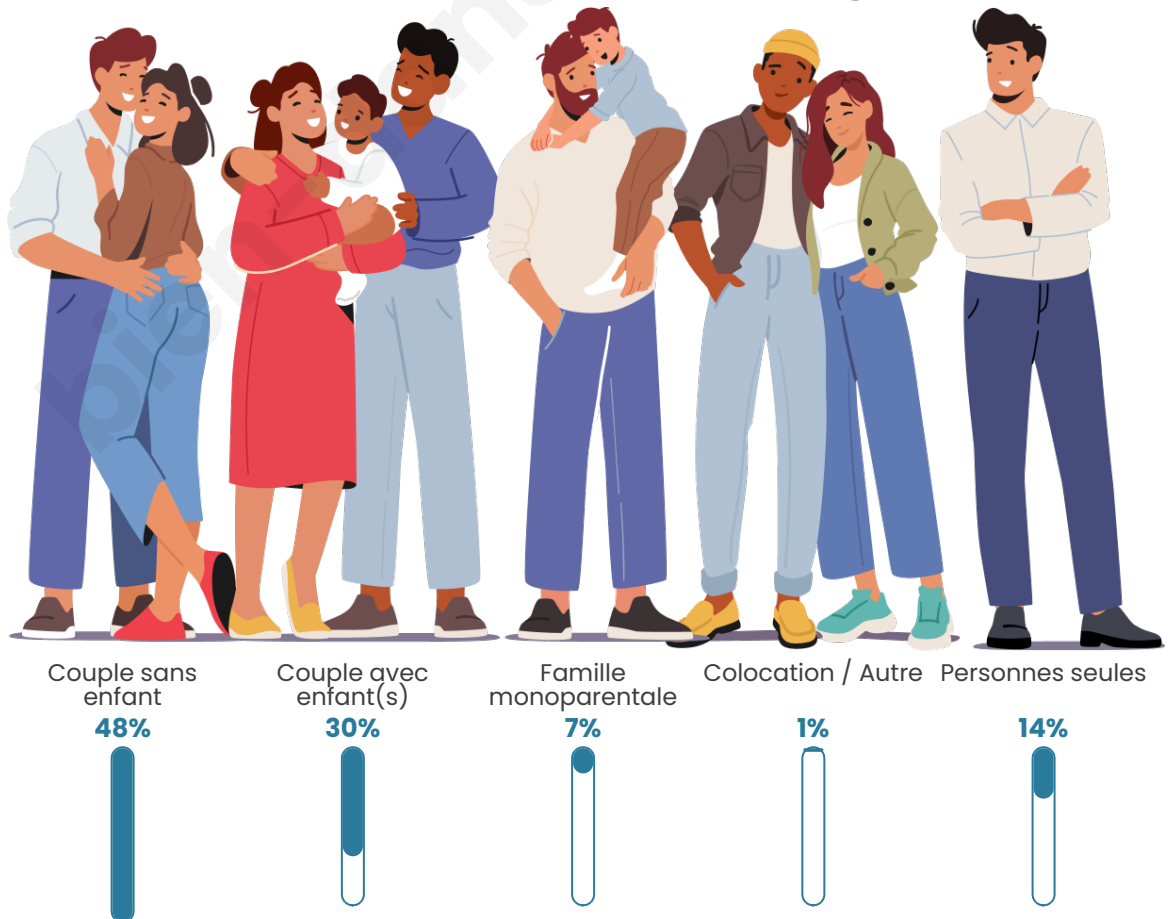

Tranche d'âge

Activité professionnelle

Niveau de diplôme

Composition des ménages

Profils électoraux

Premier tour

	Emmanuel MACRON	36.58 %
	Jean-Luc MÉLENCHON	18.53 %
	Marine LE PEN	13.47 %
	Yannick JADOT	9.74 %
	Éric ZEMMOUR	7.64 %
	Valérie PÉCRESE	5.64 %
	Fabien ROUSSEL	2.77 %
	Jean LASSALLE	2.29 %
	Nicolas DUPONT- AIGNAN	1.62 %
	Anne HIDALGO	1.15 %
	Nathalie ARTHAUD	0.29 %
	Philippe POUTOU	0.29 %