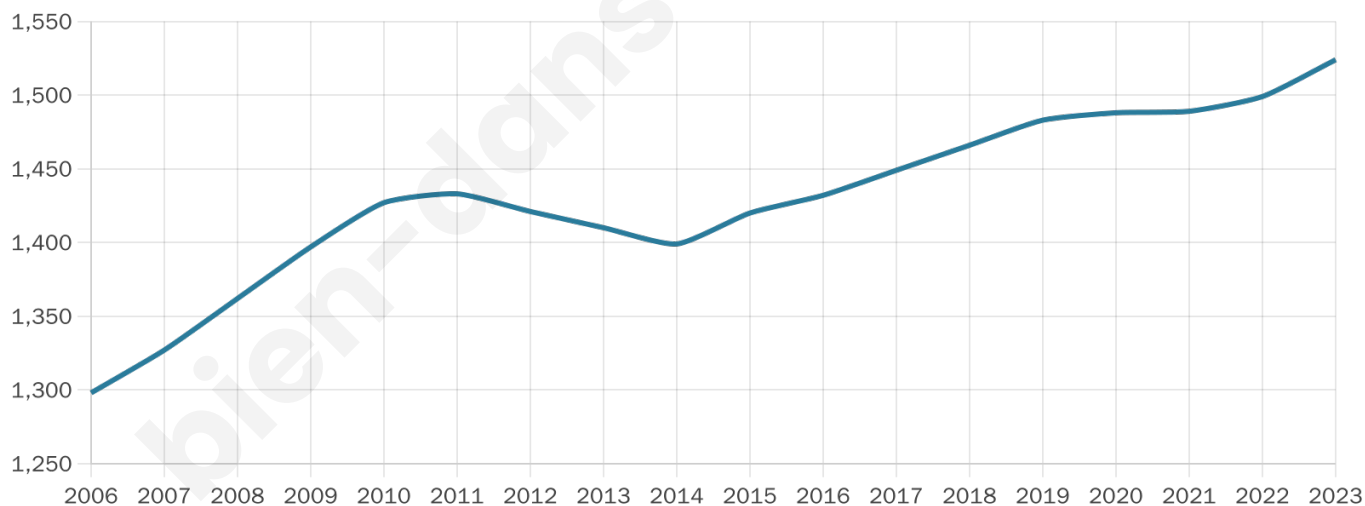

Version web

Ville de Le Minihic-sur-Rance

Présenté par

BIEN dans ma **VILLE** 

Sommaire

Situation géographique	3
Statistiques sur la population	4
Evolution du nombre d'habitants	4
Tranche d'âge	5
0-14 ans	5
15-29 ans	5
30-44 ans	5
45-59 ans	5
60-74 ans	5
75-89 ans	5
90 ans et +	5
Activité professionnelle	5
Agriculteurs	5
Artisans, Commerçants	5
Cadres et sup.	5
Professions intermédiaires	5
Employé	5
Ouvrier	5
Retraité	5
Autres	5
Niveau de diplôme	6
Sans diplôme ou CEP	6
Brevet, BEPC, DNB	6
CAP-BEP ou équivalent	6
BAC ou équivalent	6
BAC+2	6
BAC+3 ou +4	6
BAC+5 ou plus	6
Composition des ménages	6
Couple sans enfant	6
Couple avec enfant(s)	6
Famille monoparentale	6
Colocation / Autre	6
Personnes seules	6
Profils électoraux	7
Premier tour	7
Sécurité	8
Evolution du nombre d'infractions	8
Pour comparer	9
Services à la population	10
Commerce	10
Éducation	10
Villes autour de Le Minihic-sur-Rance	11

Situation géographique

i Informations clés

- **Région** : Bretagne
- **Département** : Ile-et-Vilaine
- **Code postal** : 35870
- **Superficie** : 3 km²

Statistiques sur la population

Nombre d'habitants

1 524

Age moyen

49 ans

Pop active

37.6%

Taux chômage

7.8%

Pop densité

508 h/km²

Revenu moyen

27 510 €/an

Evolution du nombre d'habitants

Sources : Institut national de la statistique et des études économiques (insee) selon Les dernières parutions officielles de 2024 portant sur les années 2020, 2021 et 2022.