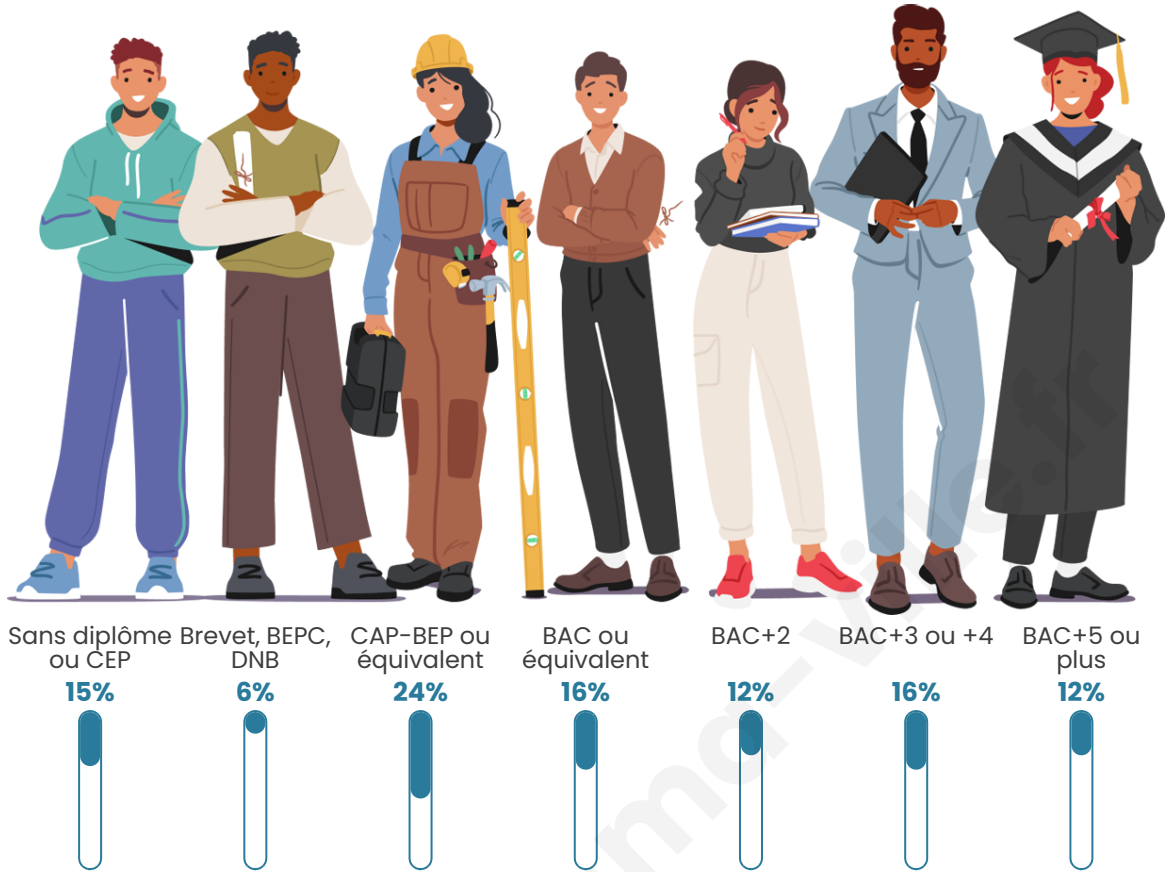

Tranche d'âge

Activité professionnelle

Niveau de diplôme

Composition des ménages

Profils électoraux

Premier tour

	Emmanuel MACRON	36.58 %
	Jean-Luc MÉLENCHON	18.53 %
	Marine LE PEN	13.47 %
	Yannick JADOT	9.74 %
	Éric ZEMMOUR	7.64 %
	Valérie PÉCRESE	5.64 %
	Fabien ROUSSEL	2.77 %
	Jean LASSALLE	2.29 %
	Nicolas DUPONT- AIGNAN	1.62 %
	Anne HIDALGO	1.15 %
	Nathalie ARTHAUD	0.29 %
	Philippe POUTOU	0.29 %