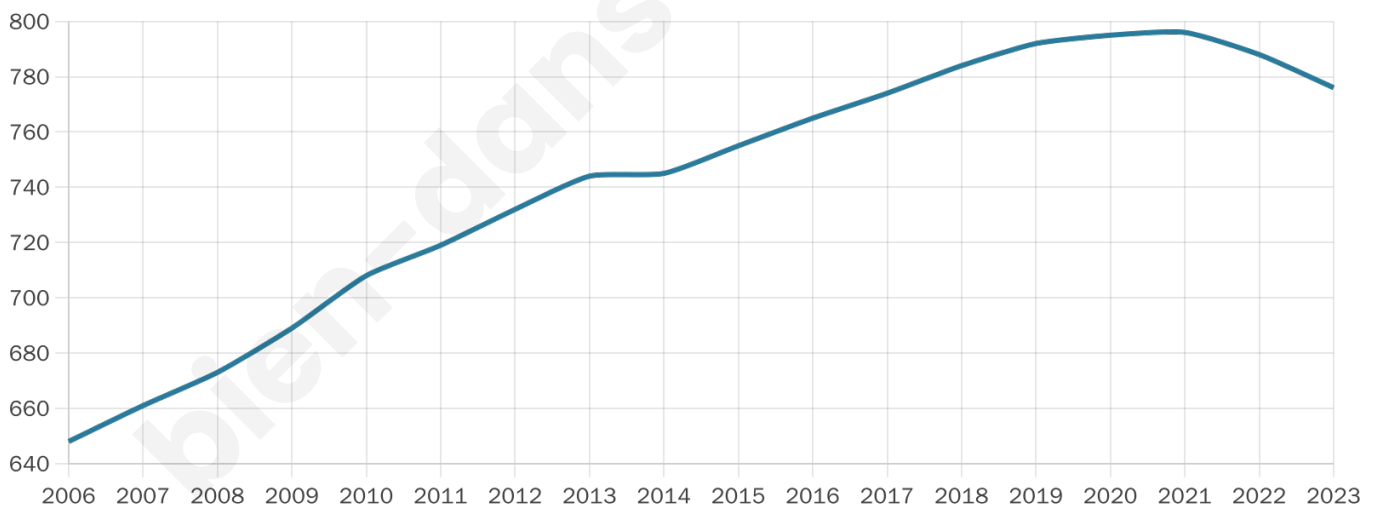

Nombre d'habitants

776

Age moyen

38 ans

Pop active

48.8%

Taux chômage

6.1%

Pop densité

60 h/km²

Revenu moyen

22 430 €/an

Evolution du nombre d'habitants

Sources : Institut national de la statistique et des études économiques (insee) selon Les dernières parutions officielles de 2024 portant sur les années 2020, 2021 et 2022.

Tranche d'âge

Activité professionnelle

Niveau de diplôme

Composition des ménages

Profils électoraux

Premier tour

	Emmanuel MACRON	30.63 %
	Marine LE PEN	21.62 %
	Jean-Luc MÉLENCHON	20.72 %
	Éric ZEMMOUR	6.08 %
	Jean LASSALLE	4.95 %
	Yannick JADOT	4.50 %
	Valérie PÉCRESE	4.50 %
	Anne HIDALGO	2.25 %
	Nicolas DUPONT- AIGNAN	1.35 %
	Nathalie ARTHAUD	1.13 %
	Fabien ROUSSEL	1.13 %
	Philippe POUTOU	1.13 %