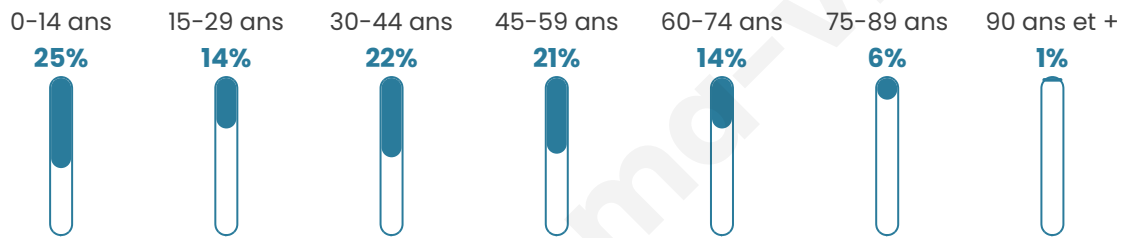

Nombre d'habitants

776

Age moyen

38 ans

Pop active

48.8%

Taux chômage

6.1%

Pop densité

60 h/km²

Revenu moyen

22 430 €/an

Evolution du nombre d'habitants

Sources : Institut national de la statistique et des études économiques (insee) selon Les dernières parutions officielles de 2024 portant sur les années 2020, 2021 et 2022.

Tranche d'âge

Activité professionnelle

Niveau de diplôme

Composition des ménages

Profils électoraux

Premier tour

	Emmanuel MACRON	30.63 %
	Marine LE PEN	21.62 %
	Jean-Luc MÉLENCHON	20.72 %
	Éric ZEMMOUR	6.08 %
	Jean LASSALLE	4.95 %
	Yannick JADOT	4.50 %
	Valérie PÉCRESE	4.50 %
	Anne HIDALGO	2.25 %
	Nicolas DUPONT- AIGNAN	1.35 %
	Nathalie ARTHAUD	1.13 %
	Fabien ROUSSEL	1.13 %
	Philippe POUTOU	1.13 %

561 inscrits

Participation : 81.11%
Votes blancs : 1.76%
Votes nuls : 0.66%

Second tour

	Emmanuel MACRON	64,69 %
	Marine LE PEN	35,31 %

561 inscrits

Participation : 79.32%
Votes blancs : 7.64%
Votes nuls : 1.35%