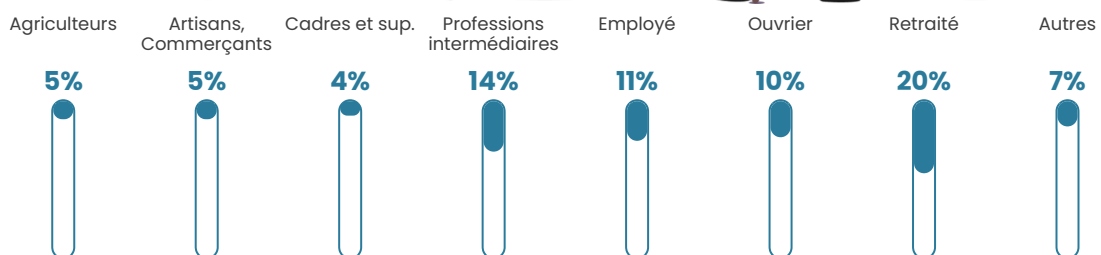

Pop densité

60 h/km²

Revenu moyen

22 430 €/an

Evolution du nombre d'habitants

Sources : Institut national de la statistique et des études économiques (insee) selon Les dernières parutions officielles de 2024 portant sur les années 2020, 2021 et 2022.

Tranche d'âge

Activité professionnelle

Niveau de diplôme

Composition des ménages

Profils électoraux

Premier tour

	Emmanuel MACRON	30.63 %
	Marine LE PEN	21.62 %
	Jean-Luc MÉLENCHON	20.72 %
	Éric ZEMMOUR	6.08 %
	Jean LASSALLE	4.95 %
	Yannick JADOT	4.50 %
	Valérie PÉCRESE	4.50 %
	Anne HIDALGO	2.25 %
	Nicolas DUPONT- AIGNAN	1.35 %
	Nathalie ARTHAUD	1.13 %
	Fabien ROUSSEL	1.13 %
	Philippe POUTOU	1.13 %