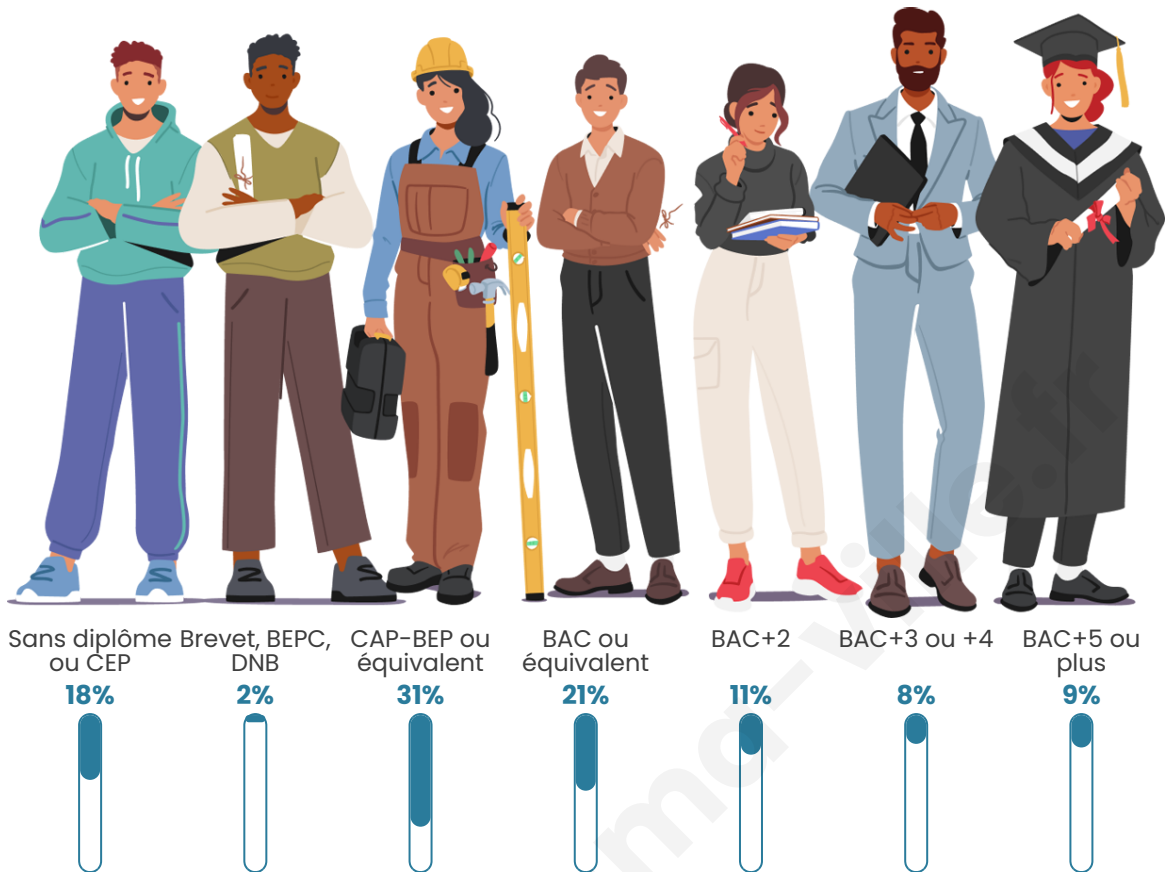

Nombre d'habitants

776

Age moyen

38 ans

Pop active

48.8%

Taux chômage

6.1%

Pop densité

60 h/km²

Revenu moyen

22 430 €/an

Evolution du nombre d'habitants

Sources : Institut national de la statistique et des études économiques (insee) selon Les dernières parutions officielles de 2024 portant sur les années 2020, 2021 et 2022.

Tranche d'âge

Activité professionnelle

Niveau de diplôme

Composition des ménages

Profils électoraux

Premier tour

	Emmanuel MACRON	30.63 %
	Marine LE PEN	21.62 %
	Jean-Luc MÉLENCHON	20.72 %
	Éric ZEMMOUR	6.08 %
	Jean LASSALLE	4.95 %
	Yannick JADOT	4.50 %
	Valérie PÉCRESE	4.50 %
	Anne HIDALGO	2.25 %
	Nicolas DUPONT- AIGNAN	1.35 %
	Nathalie ARTHAUD	1.13 %
	Fabien ROUSSEL	1.13 %
	Philippe POUTOU	1.13 %