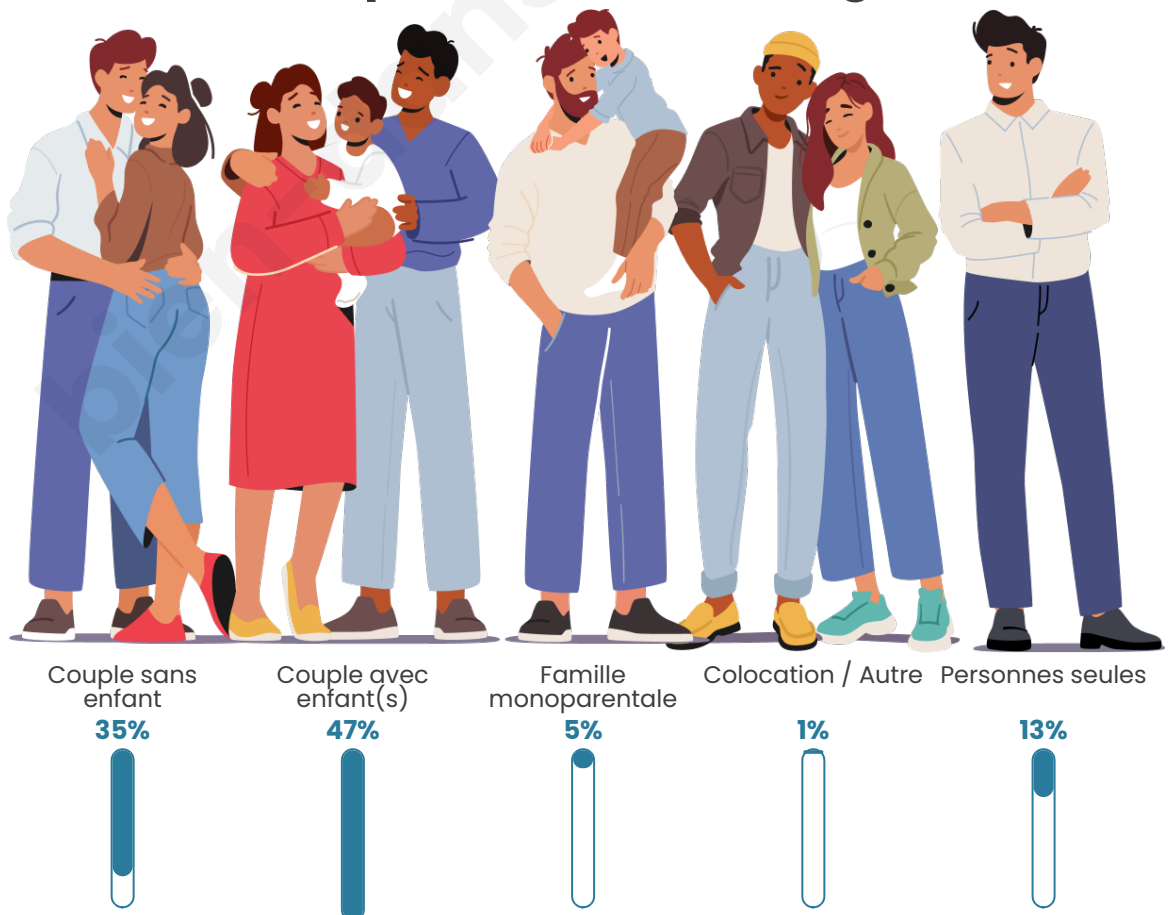

Nombre d'habitants

776

Age moyen

38 ans

Pop active

48.8%

Taux chômage

6.1%

Tranche d'âge

Activité professionnelle

Niveau de diplôme

Composition des ménages

Profils électoraux

Premier tour

	Emmanuel MACRON	30.63 %
	Marine LE PEN	21.62 %
	Jean-Luc MÉLENCHON	20.72 %
	Éric ZEMMOUR	6.08 %
	Jean LASSALLE	4.95 %
	Yannick JADOT	4.50 %
	Valérie PÉCRESE	4.50 %
	Anne HIDALGO	2.25 %
	Nicolas DUPONT- AIGNAN	1.35 %
	Nathalie ARTHAUD	1.13 %
	Fabien ROUSSEL	1.13 %
	Philippe POUTOU	1.13 %