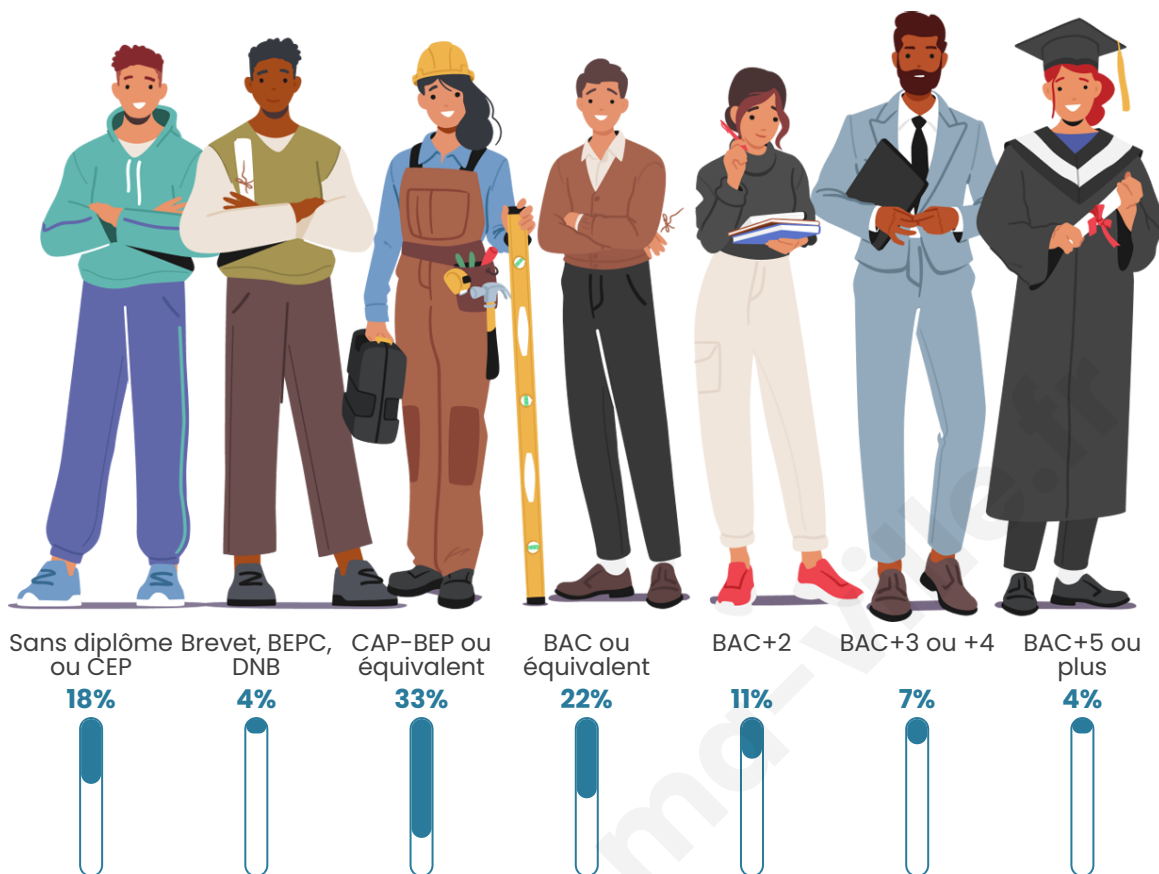

Tranche d'âge

Activité professionnelle

Niveau de diplôme

Composition des ménages

Profils électoraux

Premier tour

	Marine LE PEN	31.67 %
	Emmanuel MACRON	27.35 %
	Jean-Luc MÉLENCHON	15.85 %
	Éric ZEMMOUR	6.03 %
	Yannick JADOT	4.62 %
	Valérie PÉCRESSE	3.50 %
	Jean LASSALLE	2.95 %
	Fabien ROUSSEL	2.35 %
	Nicolas DUPONT-AIGNAN	2.09 %
	Philippe POUTOU	1.28 %
	Anne HIDALGO	1.24 %
	Nathalie ARTHAUD	1.07 %