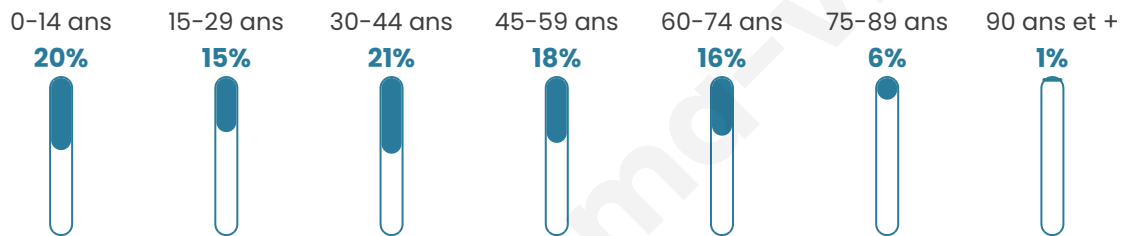

Age moyen

39 ans

Pop active

48.3%

Taux chômage

6.5%

Pop densité

142 h/km²

Revenu moyen

22 330 €/an

Evolution du nombre d'habitants

Sources : Institut national de la statistique et des études économiques (insee) selon Les dernières parutions officielles de 2024 portant sur les années 2020, 2021 et 2022.

Tranche d'âge

Activité professionnelle

Niveau de diplôme

Composition des ménages

Profils électoraux

Premier tour

	Marine LE PEN	31.67 %
	Emmanuel MACRON	27.35 %
	Jean-Luc MÉLENCHON	15.85 %
	Éric ZEMMOUR	6.03 %
	Yannick JADOT	4.62 %
	Valérie PÉCRESSE	3.50 %
	Jean LASSALLE	2.95 %
	Fabien ROUSSEL	2.35 %
	Nicolas DUPONT-AIGNAN	2.09 %
	Philippe POUTOU	1.28 %
	Anne HIDALGO	1.24 %
	Nathalie ARTHAUD	1.07 %