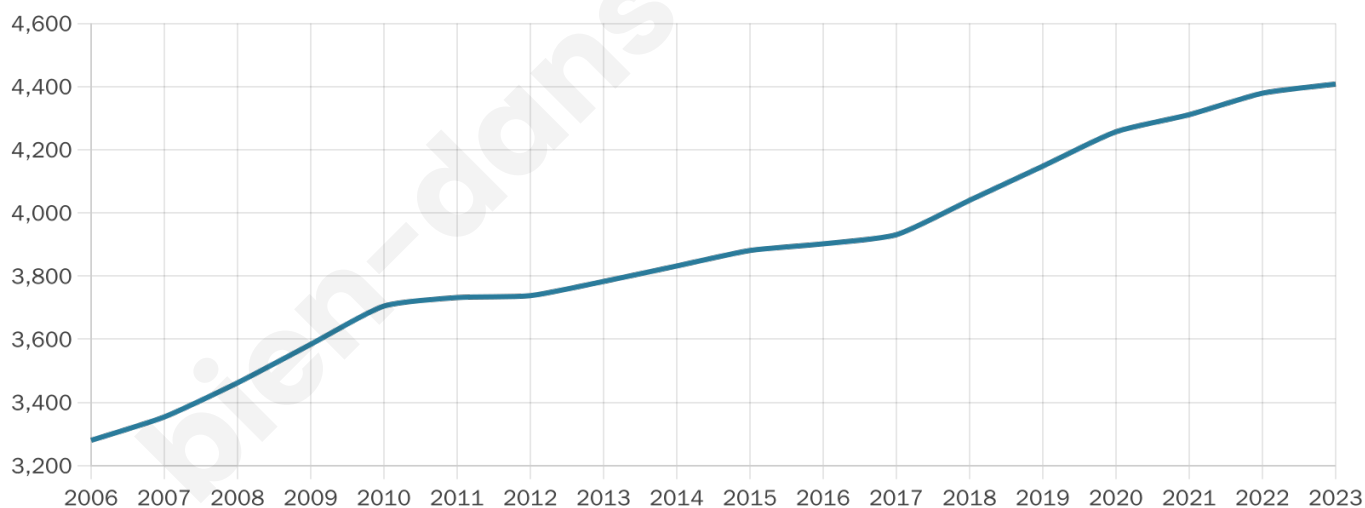

Version web

Ville de Miniac-Morvan

Présenté par

Sommaire

Situation géographique	3
Statistiques sur la population	4
Evolution du nombre d'habitants	4
Tranche d'âge	5
0-14 ans	5
15-29 ans	5
30-44 ans	5
45-59 ans	5
60-74 ans	5
75-89 ans	5
90 ans et +	5
Activité professionnelle	5
Agriculteurs	5
Artisans, Commerçants	5
Cadres et sup.	5
Professions intermédiaires	5
Employé	5
Ouvrier	5
Retraité	5
Autres	5
Niveau de diplôme	6
Sans diplôme ou CEP	6
Brevet, BEPC, DNB	6
CAP-BEP ou équivalent	6
BAC ou équivalent	6
BAC+2	6
BAC+3 ou +4	6
BAC+5 ou plus	6
Composition des ménages	6
Couple sans enfant	6
Couple avec enfant(s)	6
Famille monoparentale	6
Colocation / Autre	6
Personnes seules	6
Profil électoraux	7
Premier tour	7
Sécurité	8
Evolution du nombre d'infractions	8
Pour comparer	9
Services à la population	10
Commerce	10
Éducation	10
Villes autour de Miniac-Morvan	11
Avis sur la ville de Miniac-Morvan	12
Moyenne par critère	12
Villes autour de Miniac-Morvan	12
Répartition des avis par note	12
Répartition des avis par note	12

Age moyen

39 ans

Pop active

48.3%

Taux chômage

6.5%

Pop densité

142 h/km²

Revenu moyen

22 330 €/an

Evolution du nombre d'habitants

Sources : Institut national de la statistique et des études économiques (insee) selon Les dernières parutions officielles de 2024 portant sur les années 2020, 2021 et 2022.