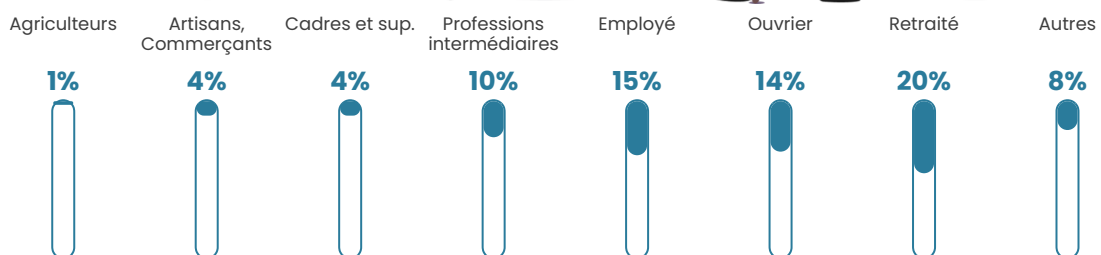

Revenu moyen

22 330 €/an

Evolution du nombre d'habitants

Sources : Institut national de la statistique et des études économiques (insee) selon Les dernières parutions officielles de 2024 portant sur les années 2020, 2021 et 2022.

Tranche d'âge

Activité professionnelle

Niveau de diplôme

Composition des ménages

Profils électoraux

Premier tour

	Marine LE PEN	31.67 %
	Emmanuel MACRON	27.35 %
	Jean-Luc MÉLENCHON	15.85 %
	Éric ZEMMOUR	6.03 %
	Yannick JADOT	4.62 %
	Valérie PÉCRESSE	3.50 %
	Jean LASSALLE	2.95 %
	Fabien ROUSSEL	2.35 %
	Nicolas DUPONT-AIGNAN	2.09 %
	Philippe POUTOU	1.28 %
	Anne HIDALGO	1.24 %
	Nathalie ARTHAUD	1.07 %