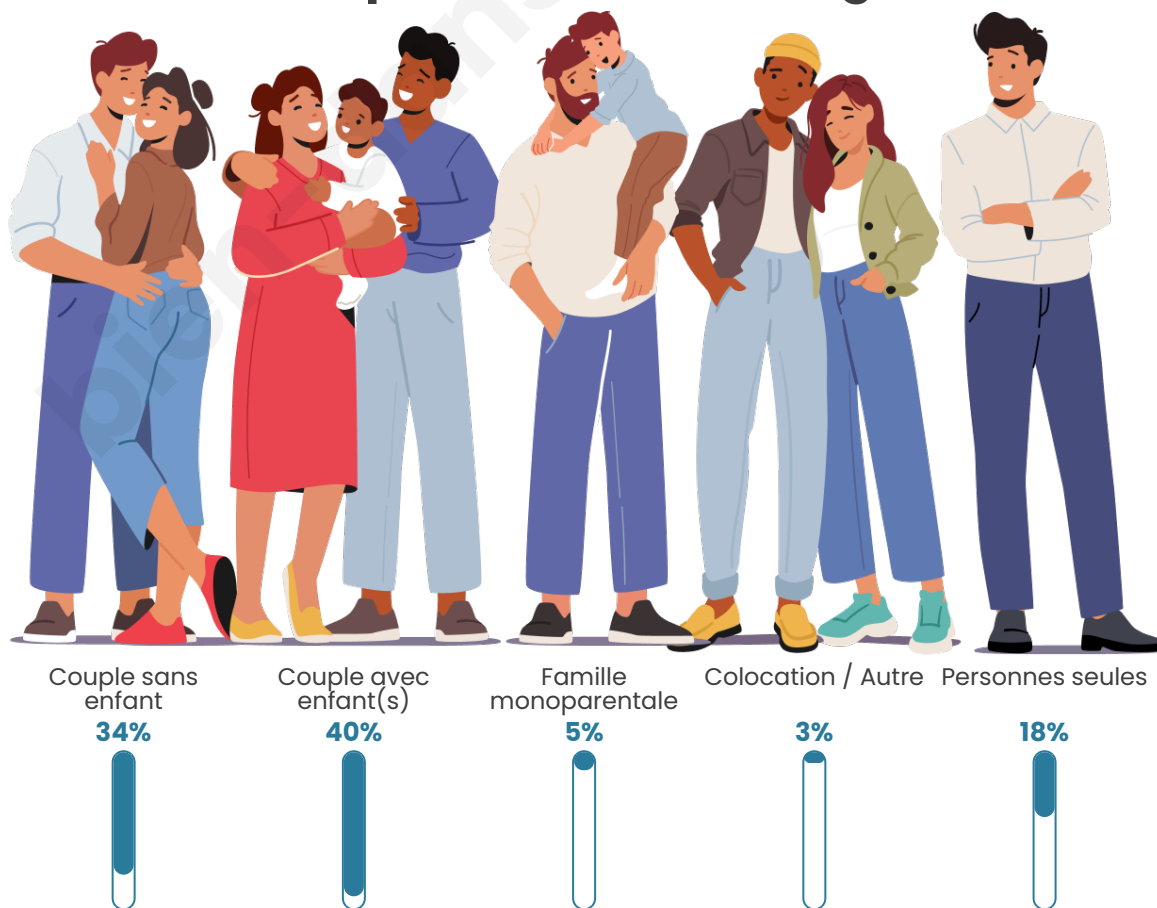

Tranche d'âge

Activité professionnelle

Niveau de diplôme

Composition des ménages

Profils électoraux

Premier tour

	Marine LE PEN	31.67 %
	Emmanuel MACRON	27.35 %
	Jean-Luc MÉLENCHON	15.85 %
	Éric ZEMMOUR	6.03 %
	Yannick JADOT	4.62 %
	Valérie PÉCRESSE	3.50 %
	Jean LASSALLE	2.95 %
	Fabien ROUSSEL	2.35 %
	Nicolas DUPONT-AIGNAN	2.09 %
	Philippe POUTOU	1.28 %
	Anne HIDALGO	1.24 %
	Nathalie ARTHAUD	1.07 %