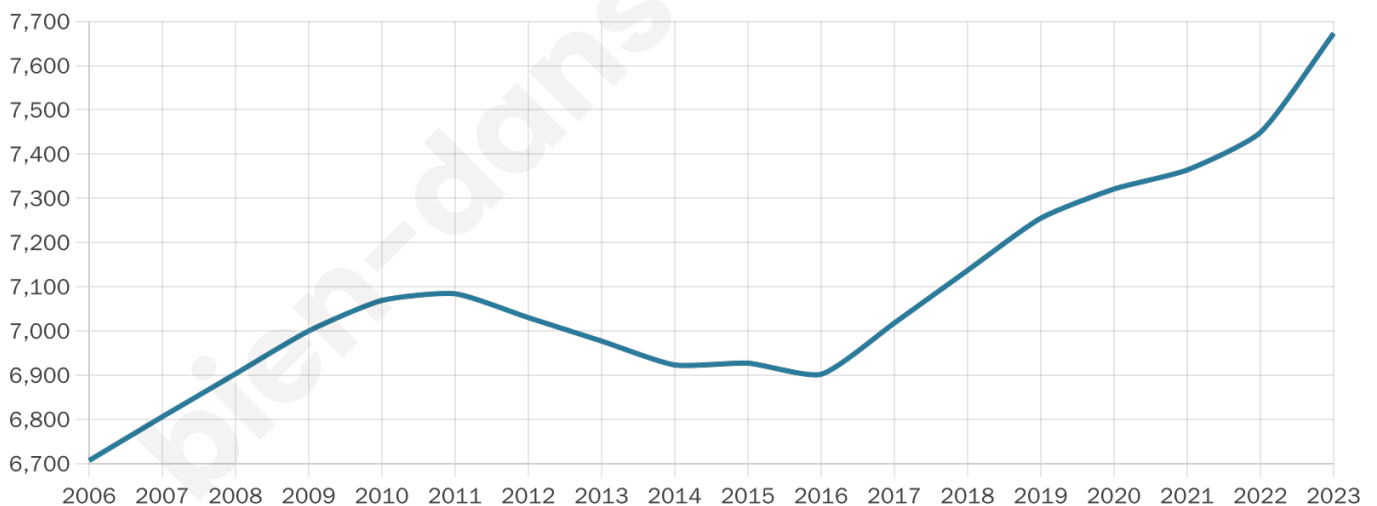

7 673

Age moyen

51 ans

Pop active

37.8%

Taux chômage

13.5%

Pop densité

67 h/km²

Revenu moyen

22 080 €/an

Evolution du nombre d'habitants

Sources : Institut national de la statistique et des études économiques (insee) selon Les dernières parutions officielles de 2024 portant sur les années 2020, 2021 et 2022.