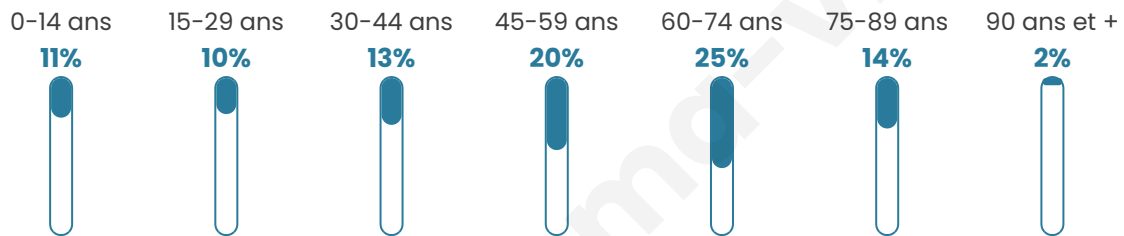

7 673

Age moyen

51 ans

Pop active

37.8%

Taux chômage

13.5%

Pop densité

67 h/km²

Revenu moyen

22 080 €/an

Evolution du nombre d'habitants

Sources : Institut national de la statistique et des études économiques (insee) selon Les dernières parutions officielles de 2024 portant sur les années 2020, 2021 et 2022.

Tranche d'âge

Activité professionnelle

Niveau de diplôme

Composition des ménages

Profils électoraux

Premier tour

	Emmanuel MACRON	26.31 %
	Marine LE PEN	23.34 %
	Jean-Luc MÉLENCHON	19.63 %
	Jean LASSALLE	7.26 %
	Éric ZEMMOUR	6.12 %
	Anne HIDALGO	4.37 %
	Valérie PÉCRESE	4.24 %
	Yannick JADOT	3.32 %
	Fabien ROUSSEL	2.37 %
	Nicolas DUPONT- AIGNAN	1.94 %
	Philippe POUTOU	0.67 %
	Nathalie ARTHAUD	0.43 %