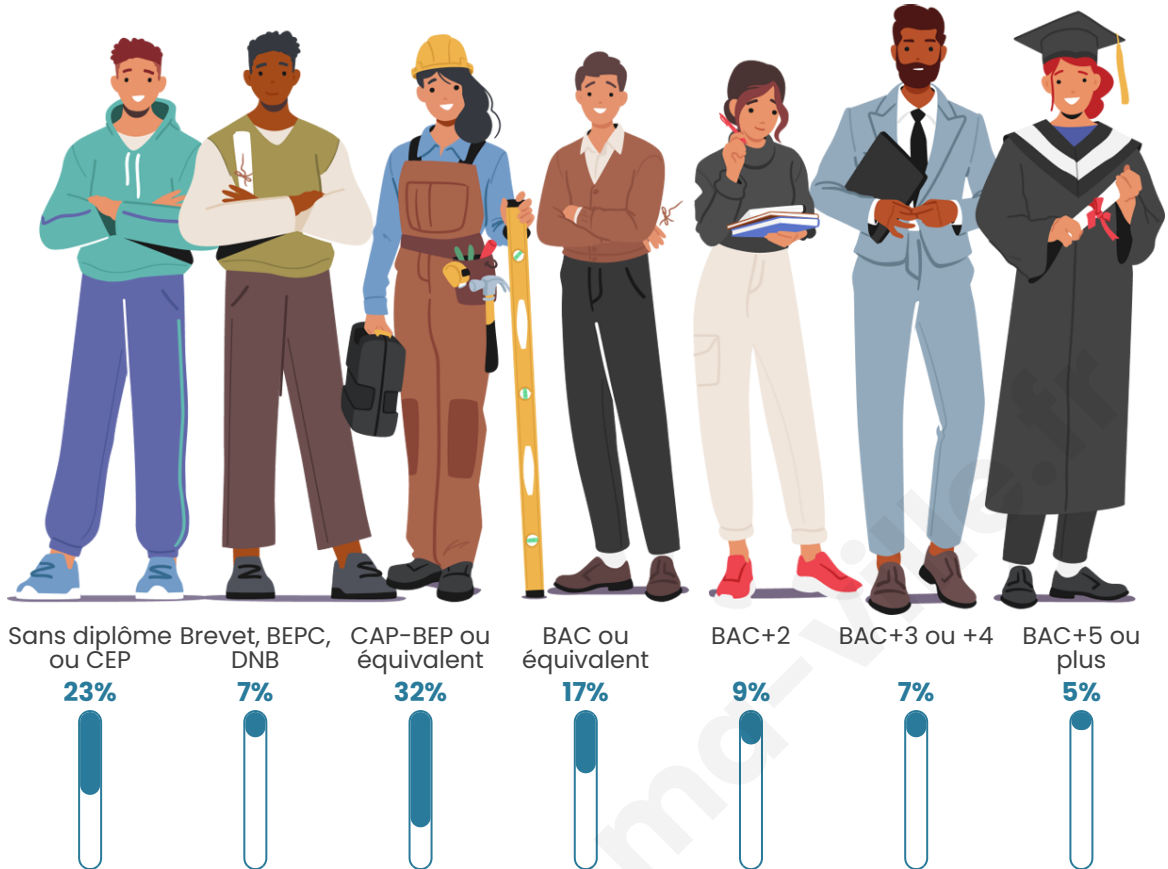

7 673

Age moyen

51 ans

Pop active

37.8%

Taux chômage

13.5%

Pop densité

Tranche d'âge

Activité professionnelle

Niveau de diplôme

Composition des ménages

Profils électoraux

Premier tour

	Emmanuel MACRON	26.31 %
	Marine LE PEN	23.34 %
	Jean-Luc MÉLENCHON	19.63 %
	Jean LASSALLE	7.26 %
	Éric ZEMMOUR	6.12 %
	Anne HIDALGO	4.37 %
	Valérie PÉCRESE	4.24 %
	Yannick JADOT	3.32 %
	Fabien ROUSSEL	2.37 %
	Nicolas DUPONT- AIGNAN	1.94 %
	Philippe POUTOU	0.67 %
	Nathalie ARTHAUD	0.43 %