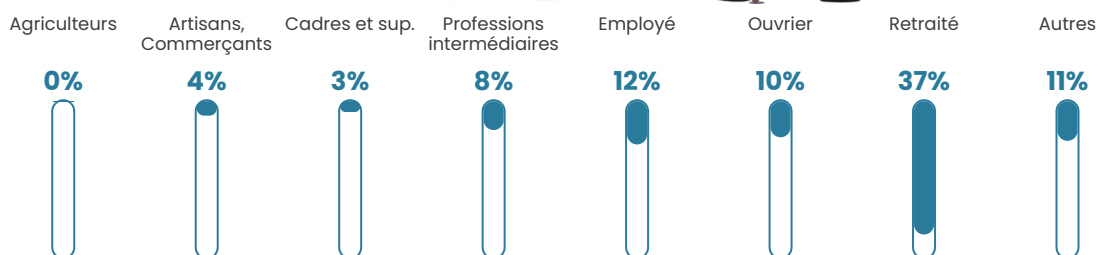

67 h/km²

Revenu moyen

22 080 €/an

Evolution du nombre d'habitants

Sources : Institut national de la statistique et des études économiques (insee) selon Les dernières parutions officielles de 2024 portant sur les années 2020, 2021 et 2022.

Tranche d'âge

Activité professionnelle

Niveau de diplôme

Composition des ménages

Profils électoraux

Premier tour

	Emmanuel MACRON	26.31 %
	Marine LE PEN	23.34 %
	Jean-Luc MÉLENCHON	19.63 %
	Jean LASSALLE	7.26 %
	Éric ZEMMOUR	6.12 %
	Anne HIDALGO	4.37 %
	Valérie PÉCRESE	4.24 %
	Yannick JADOT	3.32 %
	Fabien ROUSSEL	2.37 %
	Nicolas DUPONT- AIGNAN	1.94 %
	Philippe POUTOU	0.67 %
	Nathalie ARTHAUD	0.43 %