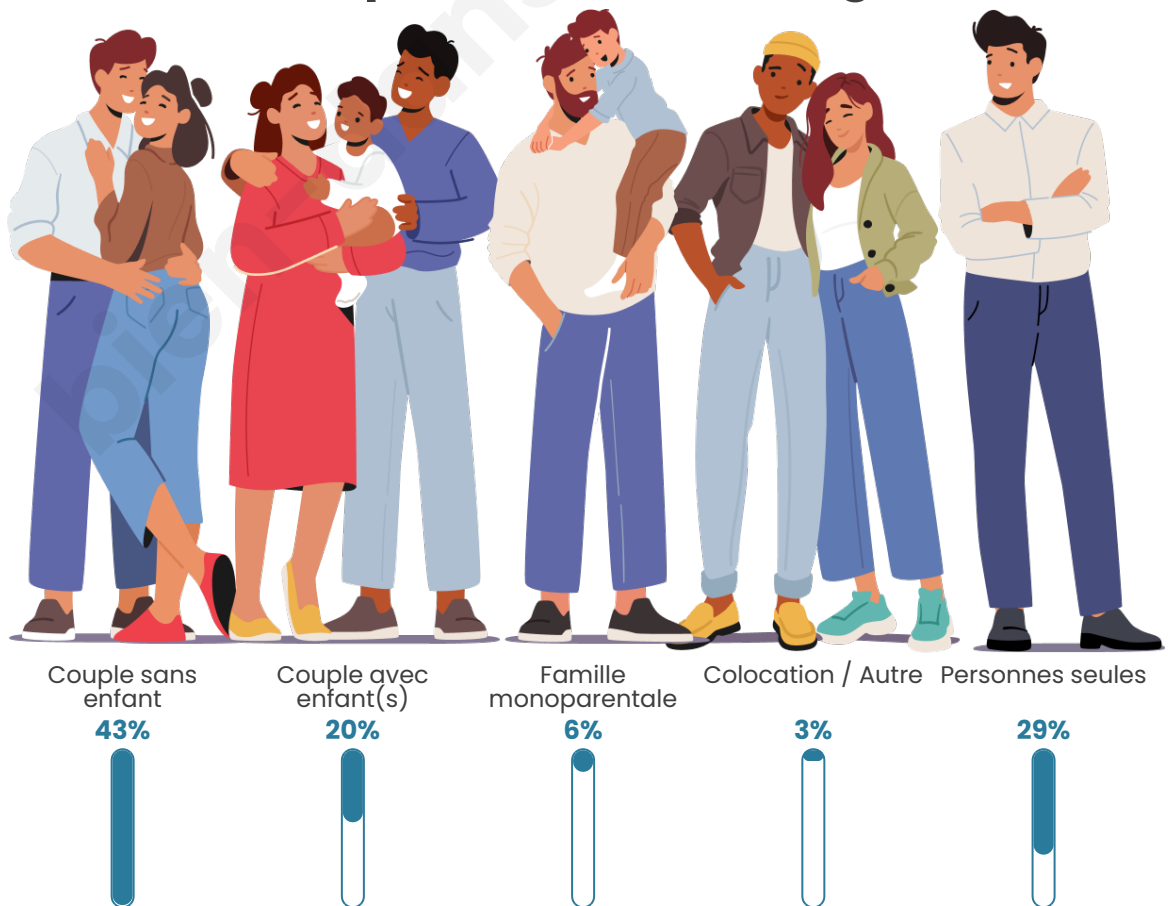

Tranche d'âge

Activité professionnelle

Niveau de diplôme

Composition des ménages

Profils électoraux

Premier tour

	Emmanuel MACRON	26.31 %
	Marine LE PEN	23.34 %
	Jean-Luc MÉLENCHON	19.63 %
	Jean LASSALLE	7.26 %
	Éric ZEMMOUR	6.12 %
	Anne HIDALGO	4.37 %
	Valérie PÉCRESE	4.24 %
	Yannick JADOT	3.32 %
	Fabien ROUSSEL	2.37 %
	Nicolas DUPONT- AIGNAN	1.94 %
	Philippe POUTOU	0.67 %
	Nathalie ARTHAUD	0.43 %