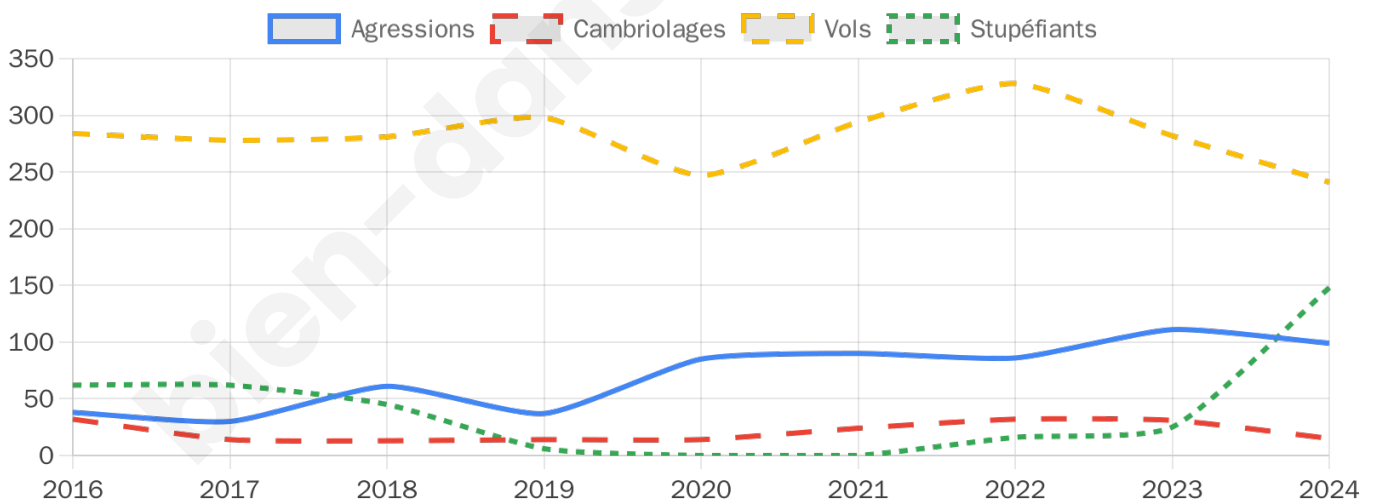

5 992 inscrits

Participation : 79.44%

Votes blancs : 2.50%

Votes nuls : 0.00%

Second tour

	Emmanuel MACRON	55,59 %
	Marine LE PEN	44,41 %

5 987 inscrits

Participation : 76.58%

Votes blancs : 12.19%

Votes nuls : 0%

Sécurité

Agressions physiques / sexuelles

99

Cambriolages

15

Vols / dégradations

241

Stupéfiants

148

Evolution du nombre d'infractions

Pour comparer

(en proportion du nombre d'habitants)

Sources : Bases statistiques communale, départementale et régionale de la délinquance enregistrée par la police et la gendarmerie nationales selon les dernières parutions officielles de 2025 portant sur l'année 2024 ([data.gouv](https://data.gouv.fr)).