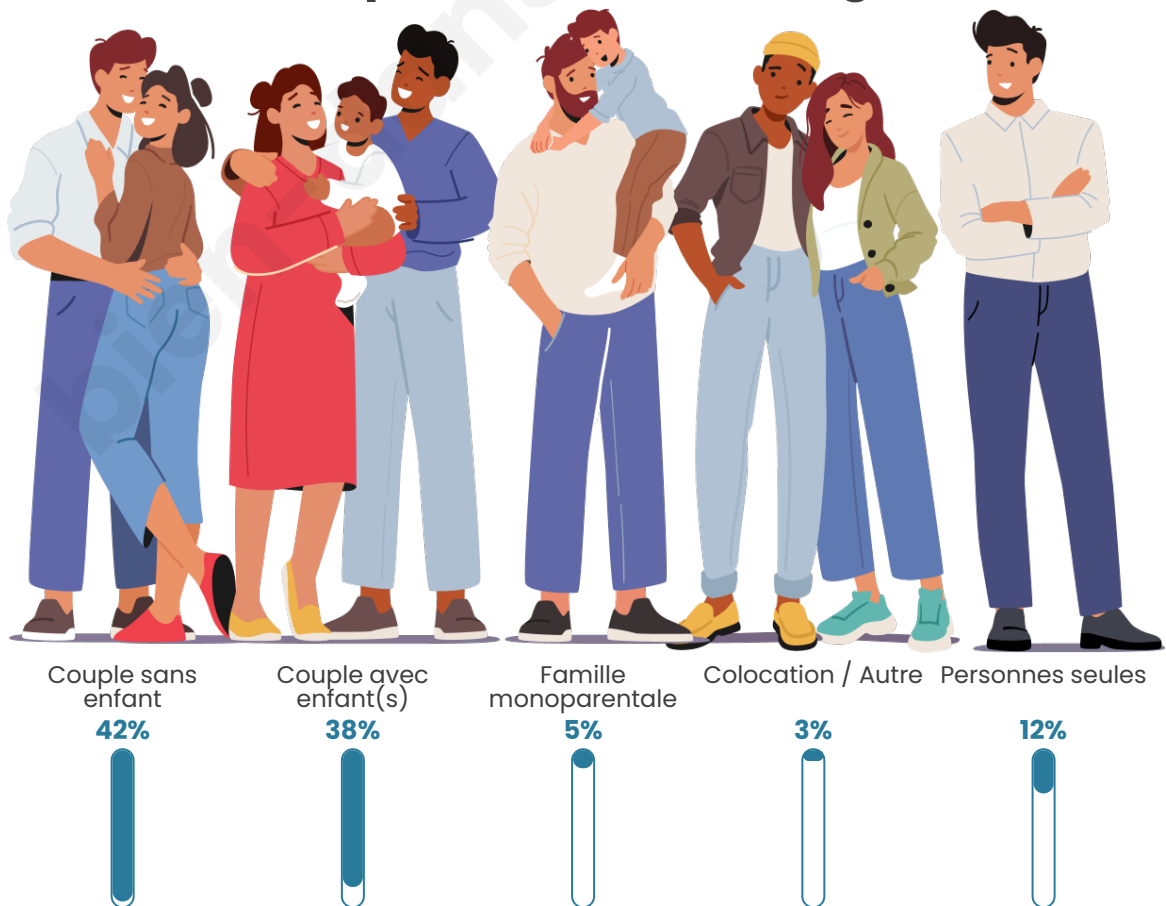

Tranche d'âge

Activité professionnelle

Niveau de diplôme

Composition des ménages

Profils électoraux

Premier tour

	Marine LE PEN	28.87 %
	Emmanuel MACRON	22.95 %
	Jean-Luc MÉLENCHON	17.16 %
	Éric ZEMMOUR	10.69 %
	Yannick JADOT	5.44 %
	Nicolas DUPONT-AIGNAN	3.36 %
	Valérie PÉCRESSE	3.30 %
	Fabien ROUSSEL	3.23 %
	Jean LASSALLE	2.72 %
	Anne HIDALGO	1.41 %
	Philippe POUTOU	0.58 %
	Nathalie ARTHAUD	0.29 %