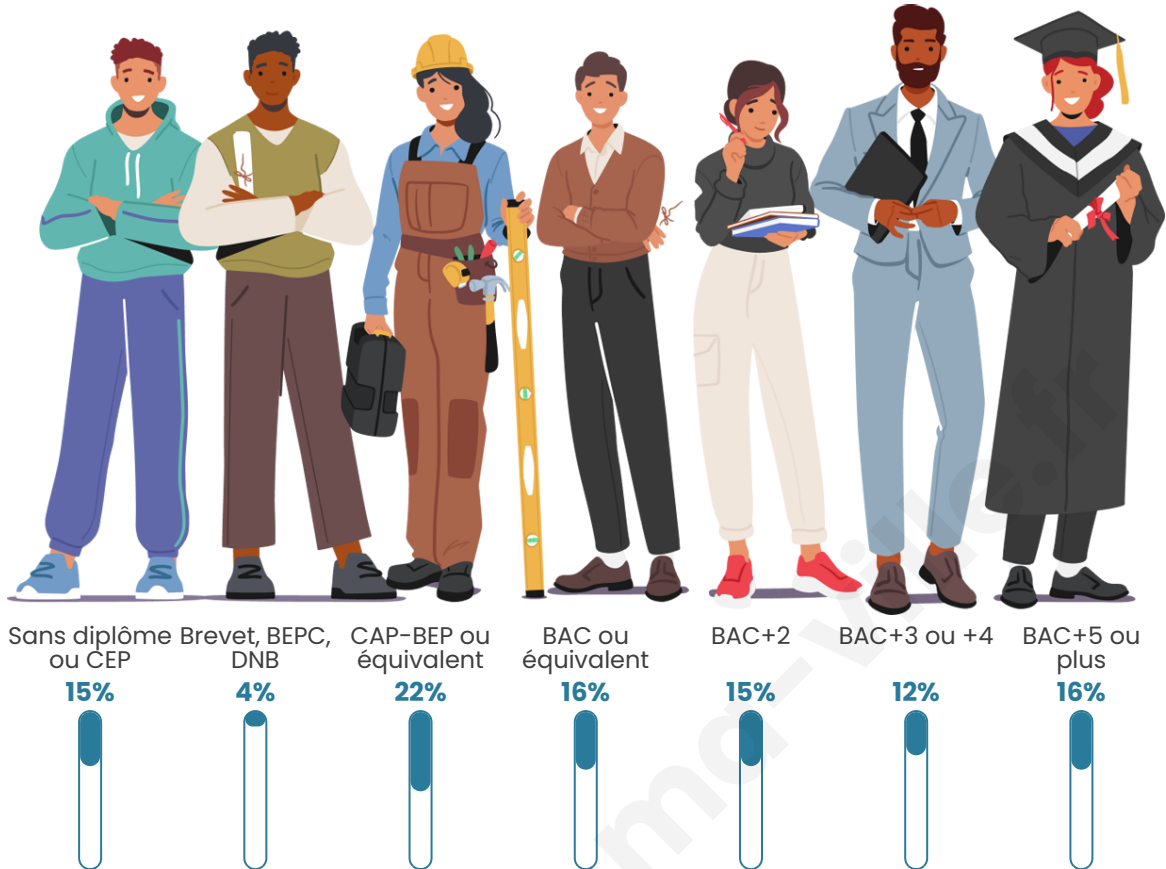

Statistiques sur la population

Nombre d'habitants

4 241

Age moyen

46 ans

Pop active

43.2%

Taux chômage

Tranche d'âge

Activité professionnelle

Niveau de diplôme

Composition des ménages

Profils électoraux

Premier tour

	Marine LE PEN	28.87 %
	Emmanuel MACRON	22.95 %
	Jean-Luc MÉLENCHON	17.16 %
	Éric ZEMMOUR	10.69 %
	Yannick JADOT	5.44 %
	Nicolas DUPONT-AIGNAN	3.36 %
	Valérie PÉCRESSE	3.30 %
	Fabien ROUSSEL	3.23 %
	Jean LASSALLE	2.72 %
	Anne HIDALGO	1.41 %
	Philippe POUTOU	0.58 %
	Nathalie ARTHAUD	0.29 %