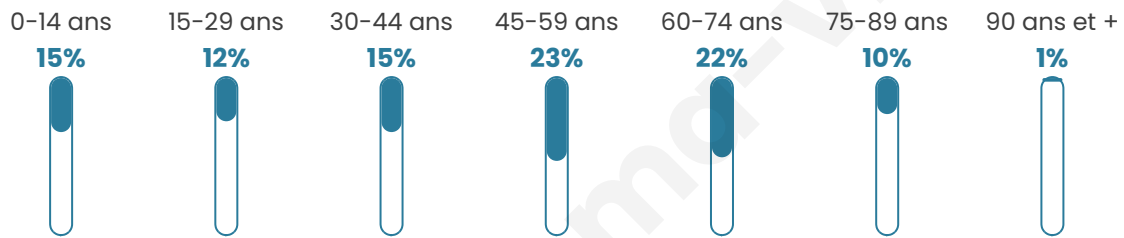

Statistiques sur la population

Nombre d'habitants

4 241

Age moyen

46 ans

Pop active

43.2%

Taux chômage

6.7%

Pop densité

236 h/km²

Revenu moyen

29 340 €/an

Evolution du nombre d'habitants

Sources : Institut national de la statistique et des études économiques (insee) selon Les dernières parutions officielles de 2024 portant sur les années 2020, 2021 et 2022.

Tranche d'âge

Activité professionnelle

Niveau de diplôme

Composition des ménages

Profils électoraux

Premier tour

	Marine LE PEN	28.87 %
	Emmanuel MACRON	22.95 %
	Jean-Luc MÉLENCHON	17.16 %
	Éric ZEMMOUR	10.69 %
	Yannick JADOT	5.44 %
	Nicolas DUPONT-AIGNAN	3.36 %
	Valérie PÉCRESSE	3.30 %
	Fabien ROUSSEL	3.23 %
	Jean LASSALLE	2.72 %
	Anne HIDALGO	1.41 %
	Philippe POUTOU	0.58 %
	Nathalie ARTHAUD	0.29 %

3 976 inscrits

Participation : 80.13%

Votes blancs : 1.60%

Votes nuls : 0.35%

Second tour

	Emmanuel MACRON	47,92 %
	Marine LE PEN	52,08 %

3 979 inscrits

Participation : 79.37%