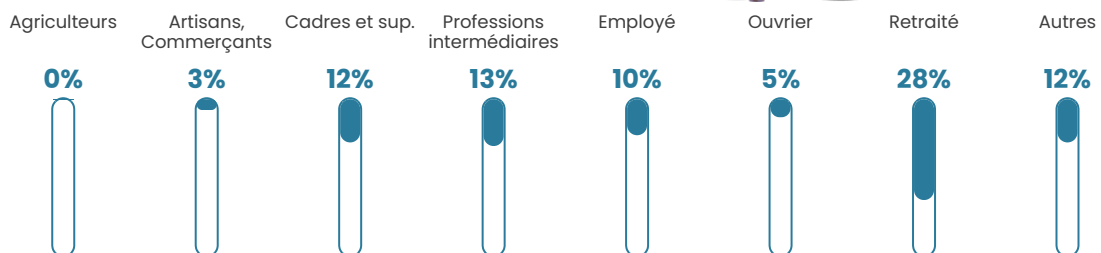

6.7%

Pop densité

236 h/km²

Revenu moyen

29 340 €/an

Evolution du nombre d'habitants

Sources : Institut national de la statistique et des études économiques (insee) selon Les dernières parutions officielles de 2024 portant sur les années 2020, 2021 et 2022.

Tranche d'âge

Activité professionnelle

Niveau de diplôme

Composition des ménages

Profils électoraux

Premier tour

	Marine LE PEN	28.87 %
	Emmanuel MACRON	22.95 %
	Jean-Luc MÉLENCHON	17.16 %
	Éric ZEMMOUR	10.69 %
	Yannick JADOT	5.44 %
	Nicolas DUPONT-AIGNAN	3.36 %
	Valérie PÉCRESSE	3.30 %
	Fabien ROUSSEL	3.23 %
	Jean LASSALLE	2.72 %
	Anne HIDALGO	1.41 %
	Philippe POUTOU	0.58 %
	Nathalie ARTHAUD	0.29 %