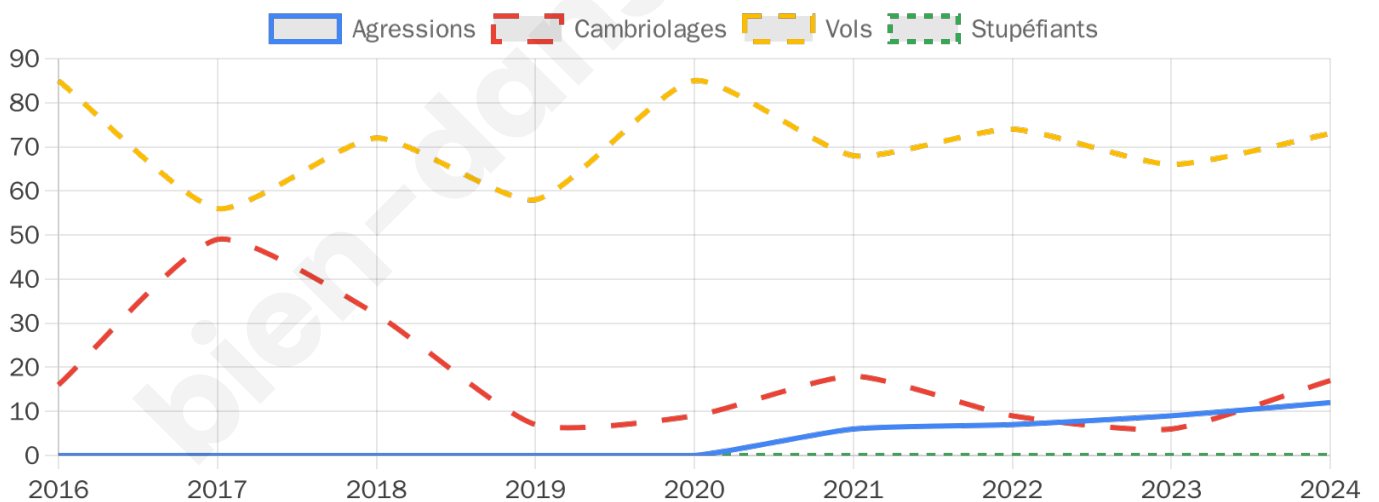

3 976 inscrits

Participation : 80.13%

Votes blancs : 1.60%

Votes nuls : 0.35%

Second tour

	Emmanuel MACRON	47,92 %
	Marine LE PEN	52,08 %

3 979 inscrits

Participation : 79.37%

Votes blancs : 5.48%

Votes nuls : 1.8%

Sécurité

Agressions physiques / sexuelles

12

Cambriolages

17

Vols / dégradations

73

Stupéfiants

0

Evolution du nombre d'infractions

Pour comparer

(en proportion du nombre d'habitants)

Sources : Bases statistiques communale, départementale et régionale de la délinquance enregistrée par la police et la gendarmerie nationales selon les dernières parutions officielles de 2025 portant sur l'année 2024 ([data.gouv](https://data.gouv.fr)).