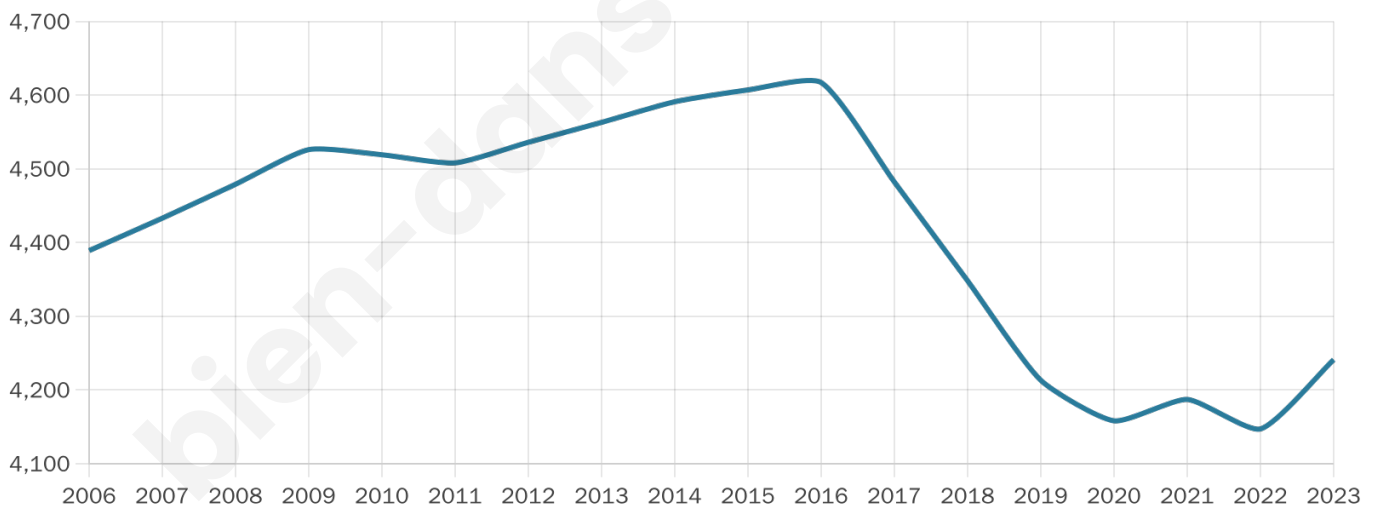

Statistiques sur la population

Nombre d'habitants

4 241

Age moyen

46 ans

Pop active

43.2%

Taux chômage

6.7%

Pop densité

236 h/km²

Revenu moyen

29 340 €/an

Evolution du nombre d'habitants

Sources : Institut national de la statistique et des études économiques (insee) selon Les dernières parutions officielles de 2024 portant sur les années 2020, 2021 et 2022.

Tranche d'âge

Activité professionnelle

Niveau de diplôme

Composition des ménages

Profils électoraux

Premier tour

	Marine LE PEN	28.87 %
	Emmanuel MACRON	22.95 %
	Jean-Luc MÉLENCHON	17.16 %
	Éric ZEMMOUR	10.69 %
	Yannick JADOT	5.44 %
	Nicolas DUPONT-AIGNAN	3.36 %
	Valérie PÉCRESSE	3.30 %
	Fabien ROUSSEL	3.23 %
	Jean LASSALLE	2.72 %
	Anne HIDALGO	1.41 %
	Philippe POUTOU	0.58 %
	Nathalie ARTHAUD	0.29 %