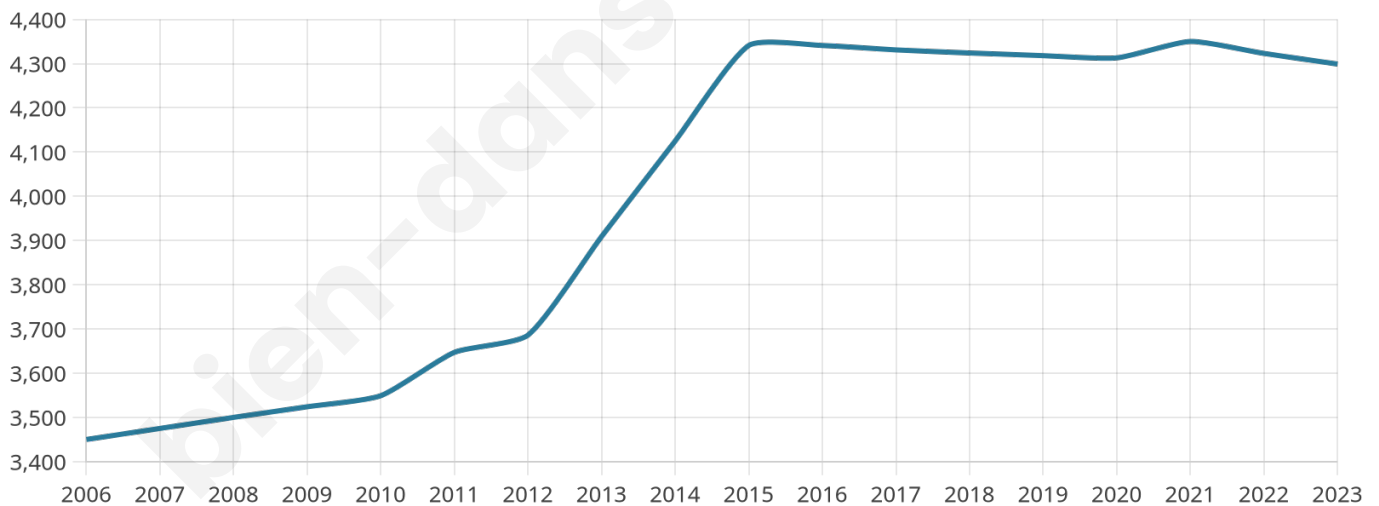

# Statistiques sur la population

Nombre d'habitants

**4 299**

Age moyen

**41 ans**

Pop active

**49%**

Taux chômage

**4.4%**

Pop densité

**478 h/km<sup>2</sup>**

Revenu moyen

**30 670 €/an**

## Evolution du nombre d'habitants

Sources : Institut national de la statistique et des études économiques (insee) selon Les dernières parutions officielles de 2024 portant sur les années 2020, 2021 et 2022.