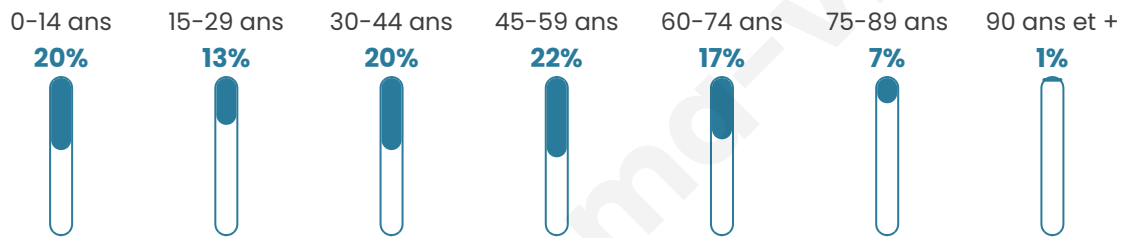

# Statistiques sur la population

Nombre d'habitants

**4 299**

Age moyen

**41 ans**

Pop active

**49%**

Taux chômage

**4.4%**

Pop densité

**478 h/km<sup>2</sup>**

Revenu moyen

**30 670 €/an**

## Evolution du nombre d'habitants

Sources : Institut national de la statistique et des études économiques (insee) selon Les dernières parutions officielles de 2024 portant sur les années 2020, 2021 et 2022.

## Tranche d'âge