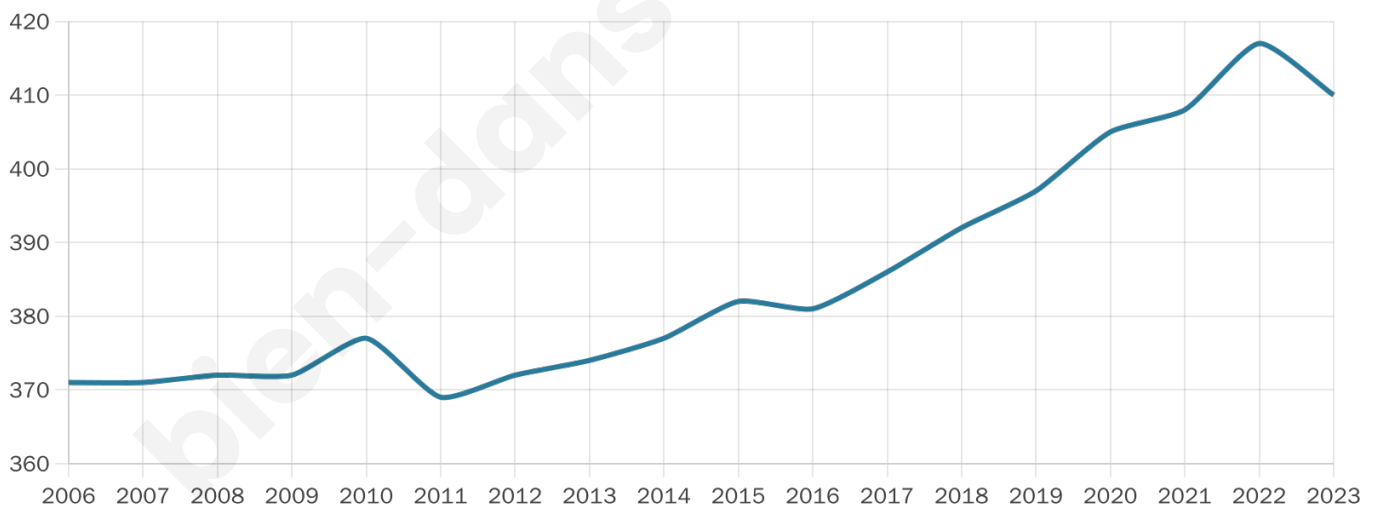

# Statistiques sur la population

Nombre d'habitants

**410**

Age moyen

**44 ans**

Pop active

**46.1%**

Taux chômage

**5.7%**

Pop densité

**21 h/km<sup>2</sup>**

Revenu moyen

**24 620 €/an**

## Evolution du nombre d'habitants

Sources : Institut national de la statistique et des études économiques (insee) selon Les dernières parutions officielles de 2024 portant sur les années 2020, 2021 et 2022.