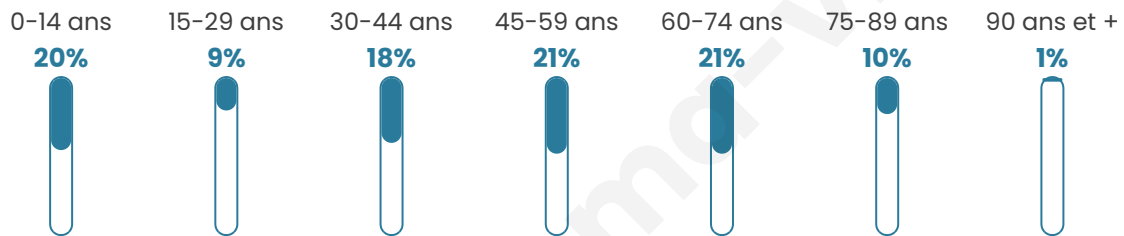

# Statistiques sur la population

Nombre d'habitants

**410**

Age moyen

**44 ans**

Pop active

**46.1%**

Taux chômage

**5.7%**

Pop densité

**21 h/km<sup>2</sup>**

Revenu moyen

**24 620 €/an**

## Evolution du nombre d'habitants

Sources : Institut national de la statistique et des études économiques (insee) selon Les dernières parutions officielles de 2024 portant sur les années 2020, 2021 et 2022.

## Tranche d'âge