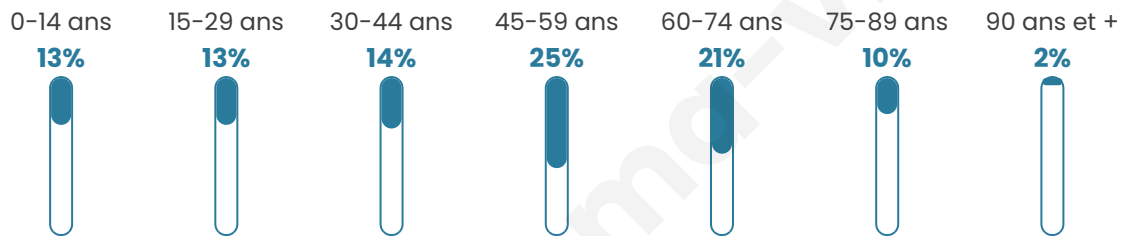

Age moyen

47 ans

Pop active

46.3%

Taux chômage

6.8%

Pop densité

35 h/km²

Revenu moyen

21 760 €/an

Evolution du nombre d'habitants

Sources : Institut national de la statistique et des études économiques (insee) selon Les dernières parutions officielles de 2024 portant sur les années 2020, 2021 et 2022.

Tranche d'âge

Activité professionnelle

Niveau de diplôme

Composition des ménages

Profils électoraux

Premier tour

	Marine LE PEN	30.54 %
	Emmanuel MACRON	29.34 %
	Jean-Luc MÉLENCHON	19.16 %
	Valérie PÉCRESSÉ	5.39 %
	Éric ZEMMOUR	4.79 %
	Nicolas DUPONT-AIGNAN	4.19 %
	Jean LASSALLE	3.59 %
	Fabien ROUSSEL	1.20 %
	Yannick JADOT	1.20 %
	Anne HIDALGO	0.60 %
	Nathalie ARTHAUD	0.00 %
	Philippe POUTOU	0.00 %

209 inscrits

Participation : 80.38%

Votes blancs : 0.60%

Votes nuls : 0.00%

Second tour

	Emmanuel MACRON	41,56 %
	Marine LE PEN	58,44 %

209 inscrits

Participation : 78.95%