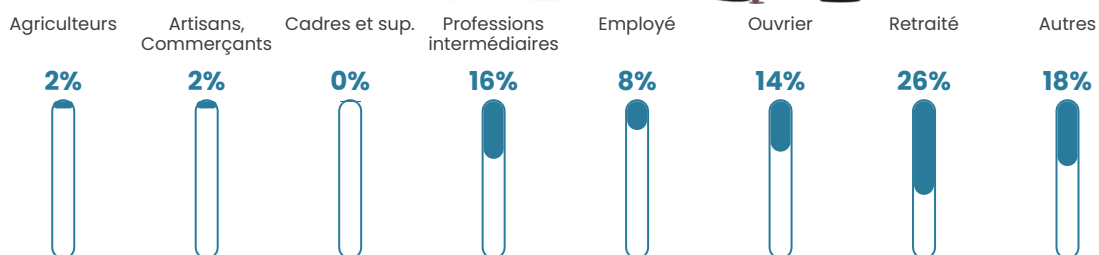

Revenu moyen

21 760 €/an

Evolution du nombre d'habitants

Sources : Institut national de la statistique et des études économiques (insee) selon Les dernières parutions officielles de 2024 portant sur les années 2020, 2021 et 2022.

Tranche d'âge

Activité professionnelle

Niveau de diplôme

Composition des ménages

Profils électoraux

Premier tour

	Marine LE PEN	30.54 %
	Emmanuel MACRON	29.34 %
	Jean-Luc MÉLENCHON	19.16 %
	Valérie PÉCRESSÉ	5.39 %
	Éric ZEMMOUR	4.79 %
	Nicolas DUPONT-AIGNAN	4.19 %
	Jean LASSALLE	3.59 %
	Fabien ROUSSEL	1.20 %
	Yannick JADOT	1.20 %
	Anne HIDALGO	0.60 %
	Nathalie ARTHAUD	0.00 %
	Philippe POUTOU	0.00 %