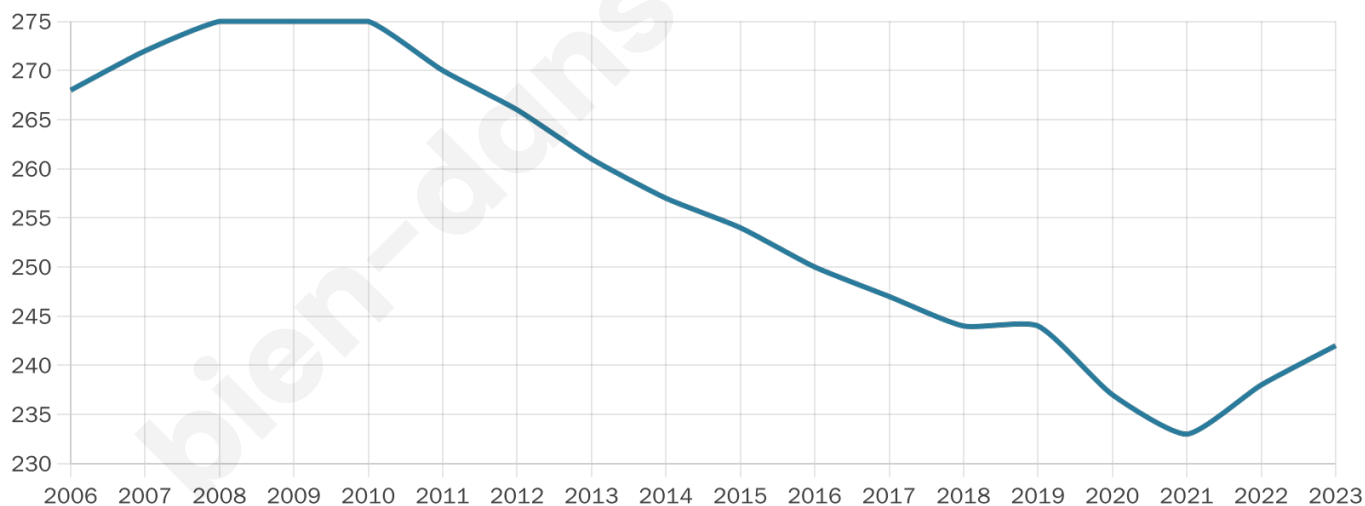

Version web

Ville de Millebosc

Présenté par

BIEN dans
ma **VILLE** 

Sommaire

Situation géographique	3
Statistiques sur la population	4
Evolution du nombre d'habitants	4
Tranche d'âge	5
<i>0-14 ans</i>	5
<i>15-29 ans</i>	5
<i>30-44 ans</i>	5
<i>45-59 ans</i>	5
<i>60-74 ans</i>	5
<i>75-89 ans</i>	5
<i>90 ans et +</i>	5
Activité professionnelle	5
<i>Agriculteurs</i>	5
<i>Artisans, Commerçants</i>	5
<i>Cadres et sup.</i>	5
<i>Professions intermédiaires</i>	5
<i>Employé</i>	5
<i>Ouvrier</i>	5
<i>Retraité</i>	5
<i>Autres</i>	5
Niveau de diplôme	6
<i>Sans diplôme ou CEP</i>	6
<i>Brevet, BEPC, DNB</i>	6
<i>CAP-BEP ou équivalent</i>	6
<i>BAC ou équivalent</i>	6
<i>BAC+2</i>	6
<i>BAC+3 ou +4</i>	6
<i>BAC+5 ou plus</i>	6
Composition des ménages	6
<i>Couple sans enfant</i>	6
<i>Couple avec enfant(s)</i>	6
<i>Famille monoparentale</i>	6
<i>Colocation / Autre</i>	6
<i>Personnes seules</i>	6
Profils électoraux	7
<i>Premier tour</i>	7
Sécurité	8
<i>Evolution du nombre d'infractions</i>	8
<i>Pour comparer</i>	9
Services à la population	10
<i>Commerce</i>	10
<i>Éducation</i>	10
<i>Villes autour de Millebosc</i>	11

Age moyen

47 ans

Pop active

46.3%

Taux chômage

6.8%

Pop densité

35 h/km²

Revenu moyen

21 760 €/an

Evolution du nombre d'habitants

Sources : Institut national de la statistique et des études économiques (insee) selon Les dernières parutions officielles de 2024 portant sur les années 2020, 2021 et 2022.