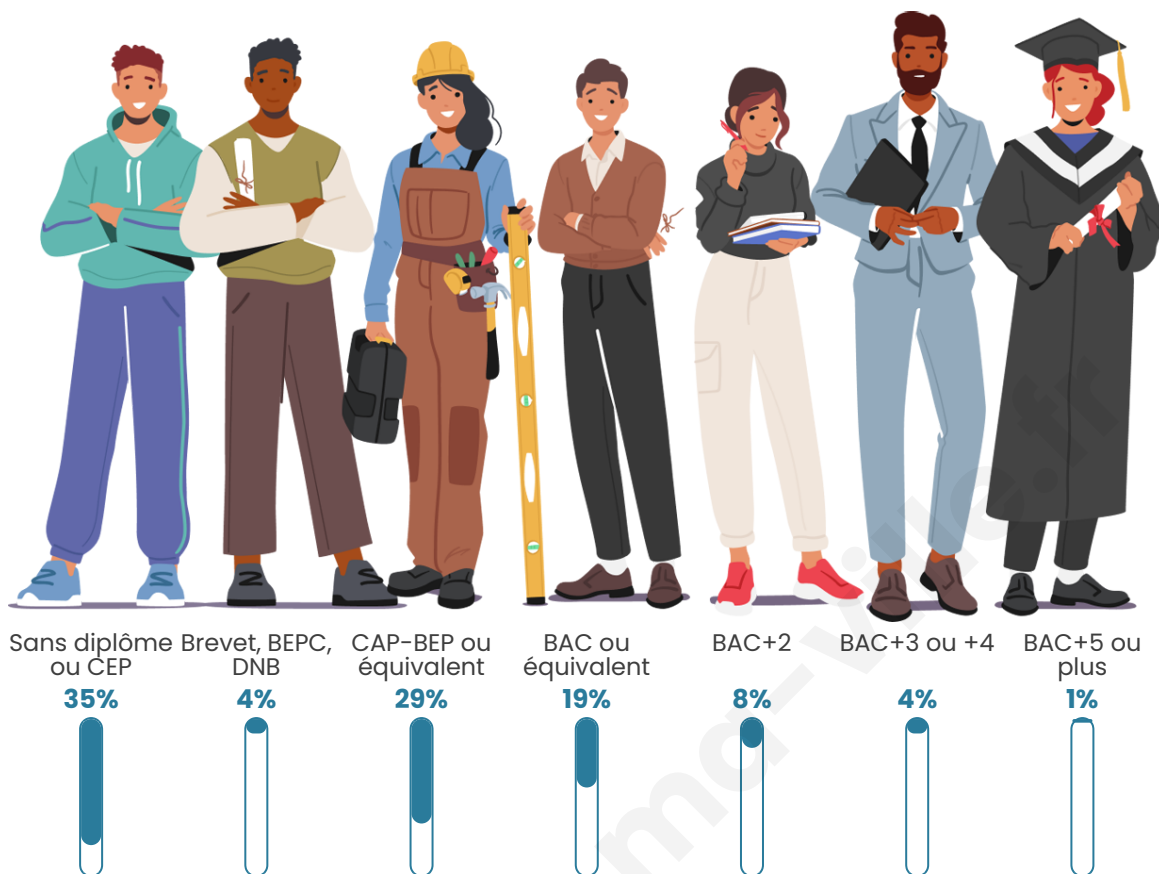

Tranche d'âge

Activité professionnelle

Niveau de diplôme

Composition des ménages

Profils électoraux

Premier tour

	Marine LE PEN	30.54 %
	Emmanuel MACRON	29.34 %
	Jean-Luc MÉLENCHON	19.16 %
	Valérie PÉCRESSÉ	5.39 %
	Éric ZEMMOUR	4.79 %
	Nicolas DUPONT-AIGNAN	4.19 %
	Jean LASSALLE	3.59 %
	Fabien ROUSSEL	1.20 %
	Yannick JADOT	1.20 %
	Anne HIDALGO	0.60 %
	Nathalie ARTHAUD	0.00 %
	Philippe POUTOU	0.00 %