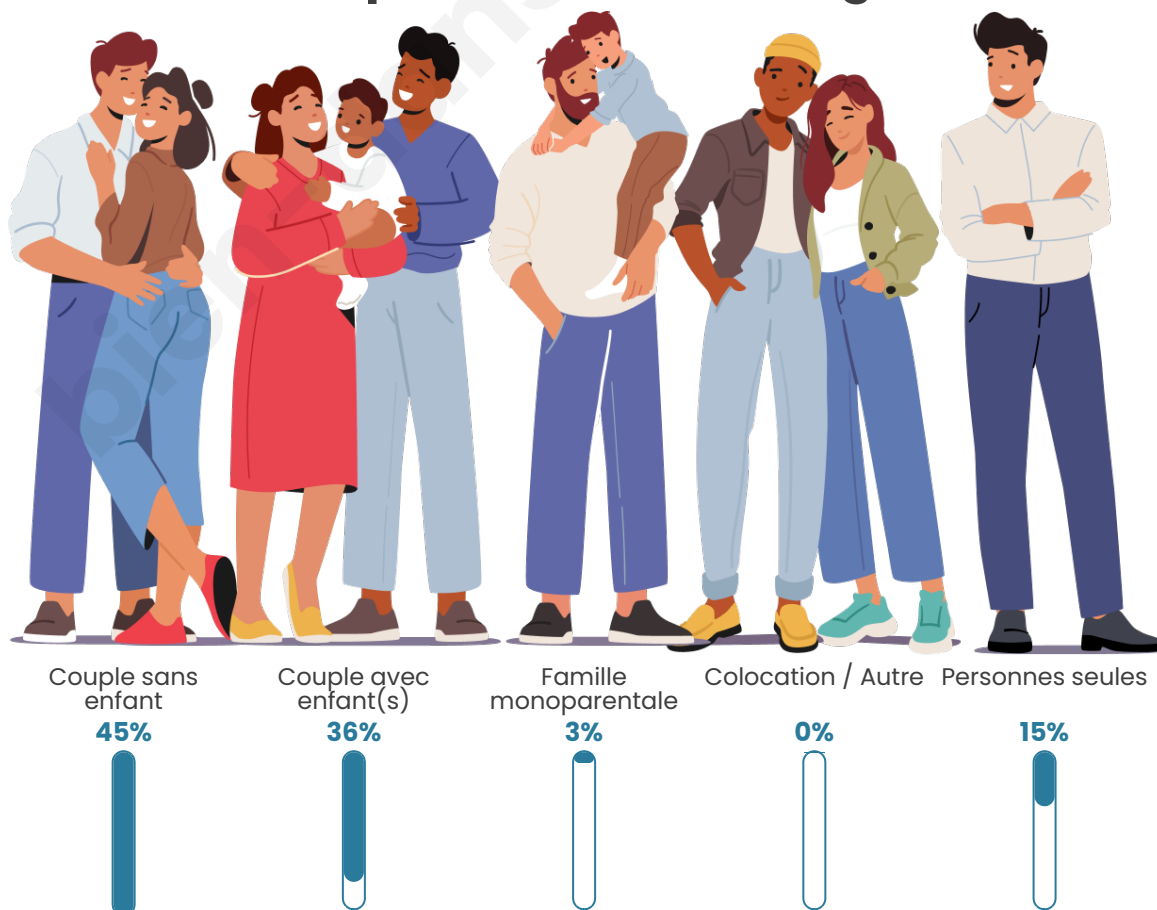

Tranche d'âge

Activité professionnelle

Niveau de diplôme

Composition des ménages

Profils électoraux

Premier tour

	Marine LE PEN	30.54 %
	Emmanuel MACRON	29.34 %
	Jean-Luc MÉLENCHON	19.16 %
	Valérie PÉCRESSÉ	5.39 %
	Éric ZEMMOUR	4.79 %
	Nicolas DUPONT-AIGNAN	4.19 %
	Jean LASSALLE	3.59 %
	Fabien ROUSSEL	1.20 %
	Yannick JADOT	1.20 %
	Anne HIDALGO	0.60 %
	Nathalie ARTHAUD	0.00 %
	Philippe POUTOU	0.00 %