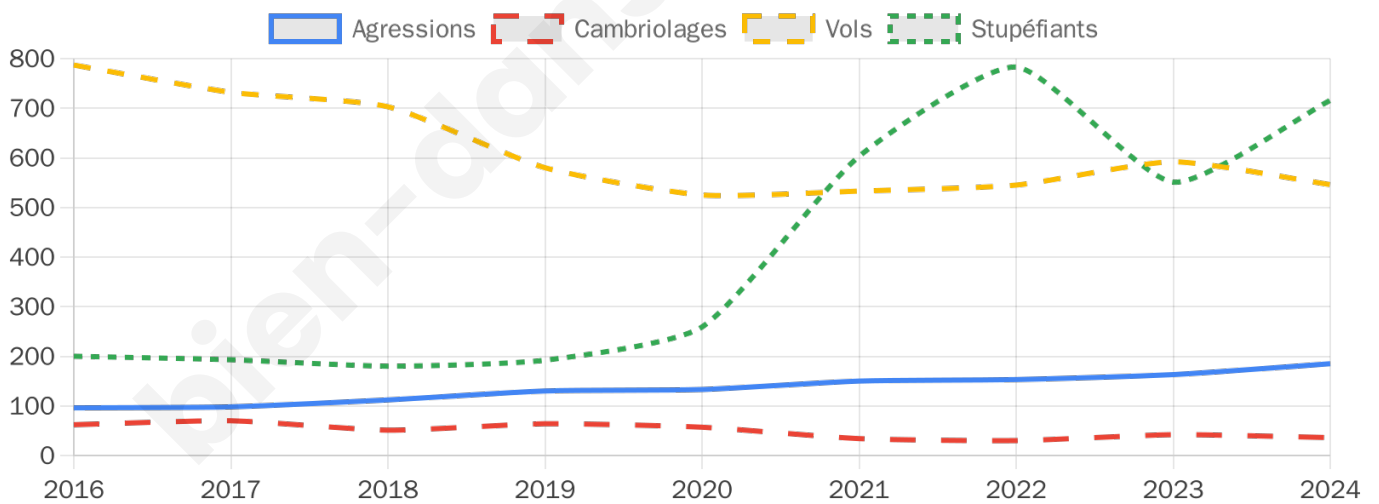

16 709 inscrits

Participation : 74.51%

Votes blancs : 1.63%

Votes nuls : 0.89%

Second tour

	Emmanuel MACRON	61,05 %
	Marine LE PEN	38,95 %

16 715 inscrits

Participation : 71.32%

Votes blancs : 8.04%

Votes nuls : 4.39%

Sécurité

Agressions physiques / sexuelles

185

Cambriolages

36

Vols / dégradations

546

Stupéfiants

716

Evolution du nombre d'infractions

Pour comparer

(en proportion du nombre d'habitants)

Sources : Bases statistiques communale, départementale et régionale de la délinquance enregistrée par la police et la gendarmerie nationales selon les dernières parutions officielles de 2025 portant sur l'année 2024 ([data.gouv](https://data.gouv.fr)).