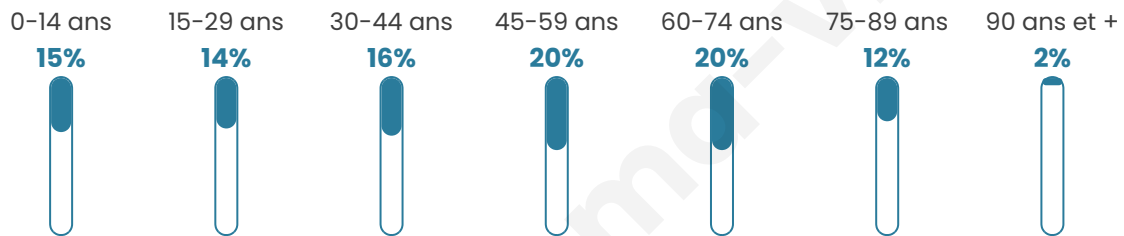

22 044

Age moyen

46 ans

Pop active

41.9%

Taux chômage

8.7%

Pop densité

131 h/km²

Revenu moyen

21 240 €/an

Evolution du nombre d'habitants

Sources : Institut national de la statistique et des études économiques (insee) selon Les dernières parutions officielles de 2024 portant sur les années 2020, 2021 et 2022.

Tranche d'âge

Activité professionnelle

Niveau de diplôme

Composition des ménages

Profils électoraux

Premier tour

	Emmanuel MACRON	25.61 %
	Jean-Luc MÉLENCHON	24.18 %
	Marine LE PEN	19.66 %
	Éric ZEMMOUR	6.71 %
	Jean LASSALLE	5.25 %
	Yannick JADOT	4.86 %
	Valérie PÉCRESE	4.48 %
	Fabien ROUSSEL	3.11 %
	Anne HIDALGO	2.97 %
	Nicolas DUPONT-AIGNAN	1.62 %
	Philippe POUTOU	0.92 %
	Nathalie ARTHAUD	0.63 %