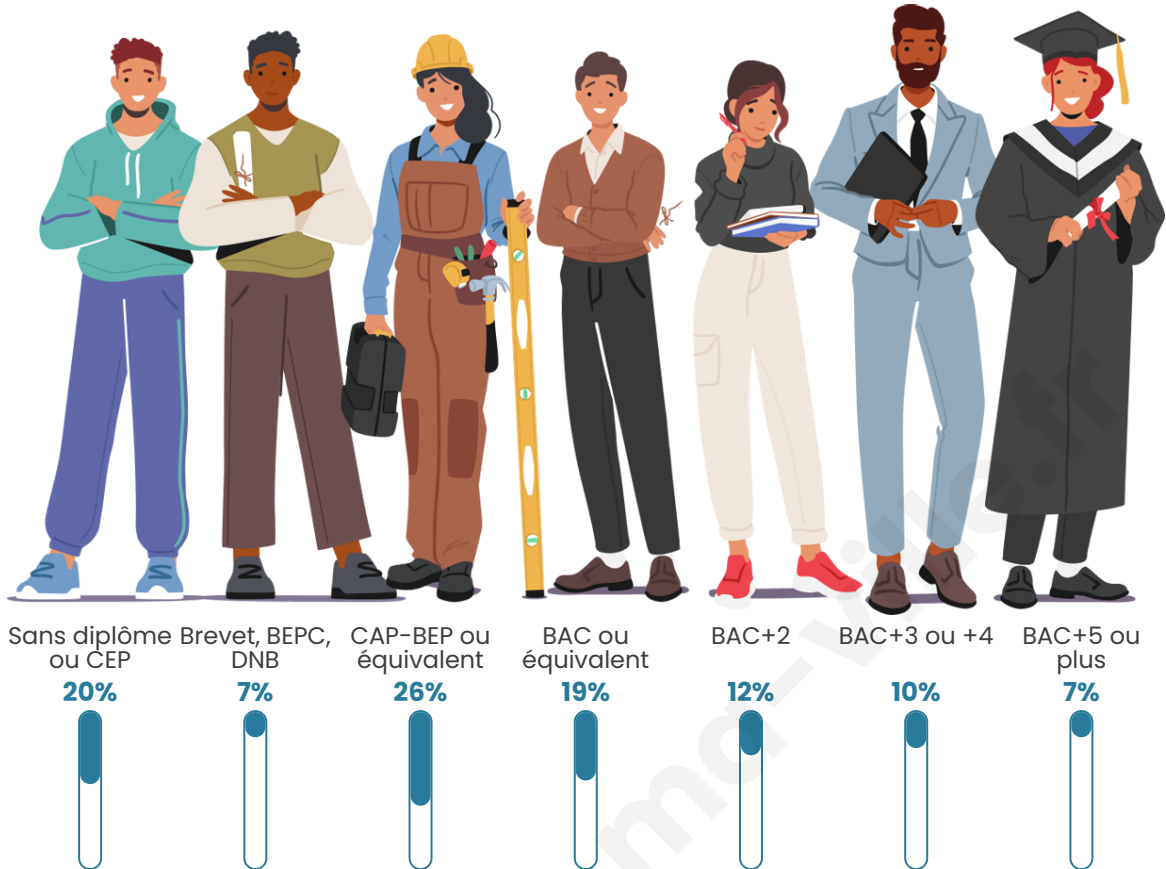

22 044

Age moyen

46 ans

Pop active

41.9%

Taux chômage

8.7%

Pop densité

Tranche d'âge

Activité professionnelle

Niveau de diplôme

Composition des ménages

Profils électoraux

Premier tour

	Emmanuel MACRON	25.61 %
	Jean-Luc MÉLENCHON	24.18 %
	Marine LE PEN	19.66 %
	Éric ZEMMOUR	6.71 %
	Jean LASSALLE	5.25 %
	Yannick JADOT	4.86 %
	Valérie PÉCRESE	4.48 %
	Fabien ROUSSEL	3.11 %
	Anne HIDALGO	2.97 %
	Nicolas DUPONT-AIGNAN	1.62 %
	Philippe POUTOU	0.92 %
	Nathalie ARTHAUD	0.63 %