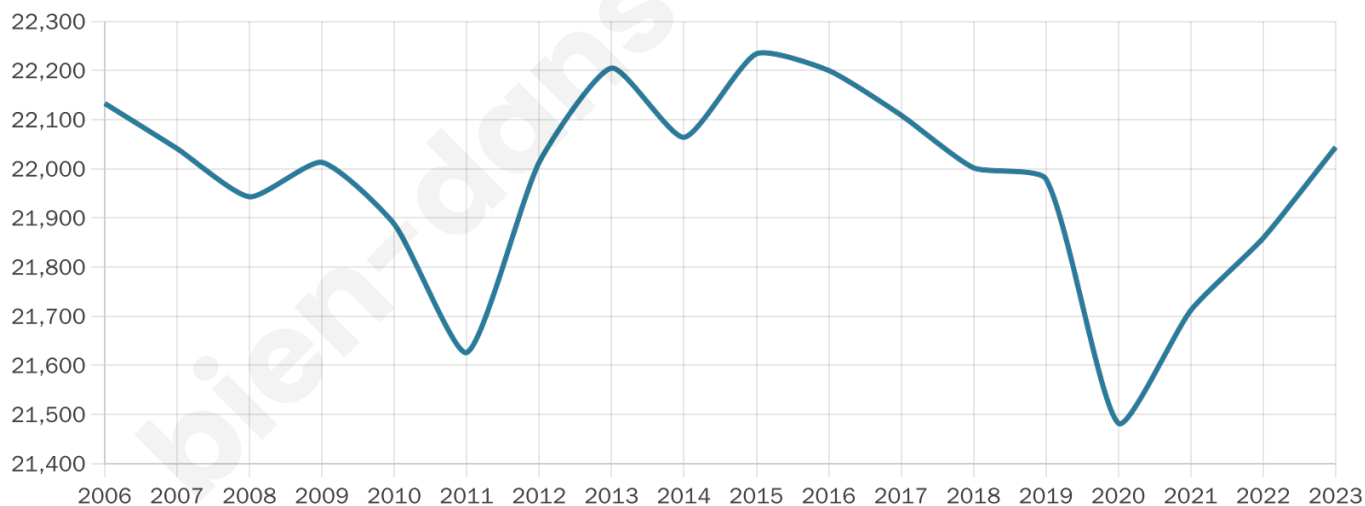

Version web

Ville de Millau

Présenté par

BIEN dans
ma **VILLE** 

Sommaire

Situation géographique	3
Statistiques sur la population	4
Evolution du nombre d'habitants	4
Tranche d'âge	5
0-14 ans	5
15-29 ans	5
30-44 ans	5
45-59 ans	5
60-74 ans	5
75-89 ans	5
90 ans et +	5
Activité professionnelle	5
Agriculteurs	5
Artisans, Commerçants	5
Cadres et sup.	5
Professions intermédiaires	5
Employé	5
Ouvrier	5
Retraité	5
Autres	5
Niveau de diplôme	6
Sans diplôme ou CEP	6
Brevet, BEPC, DNB	6
CAP-BEP ou équivalent	6
BAC ou équivalent	6
BAC+2	6
BAC+3 ou +4	6
BAC+5 ou plus	6
Composition des ménages	6
Couple sans enfant	6
Couple avec enfant(s)	6
Famille monoparentale	6
Colocation / Autre	6
Personnes seules	6
Profil électoraux	7
Premier tour	7
Sécurité	8
Evolution du nombre d'infractions	8
Pour comparer	9
Services à la population	10
Commerce	10
Éducation	10
Villes autour de Millau	11
Avis sur la ville de Millau	12
Moyenne par critère	12
Villes autour de Millau	12
Répartition des avis par note	12
Répartition des avis par note	12

22 044

Age moyen

46 ans

Pop active

41.9%

Taux chômage

8.7%

Pop densité

131 h/km²

Revenu moyen

21 240 €/an

Evolution du nombre d'habitants

Sources : Institut national de la statistique et des études économiques (insee) selon Les dernières parutions officielles de 2024 portant sur les années 2020, 2021 et 2022.