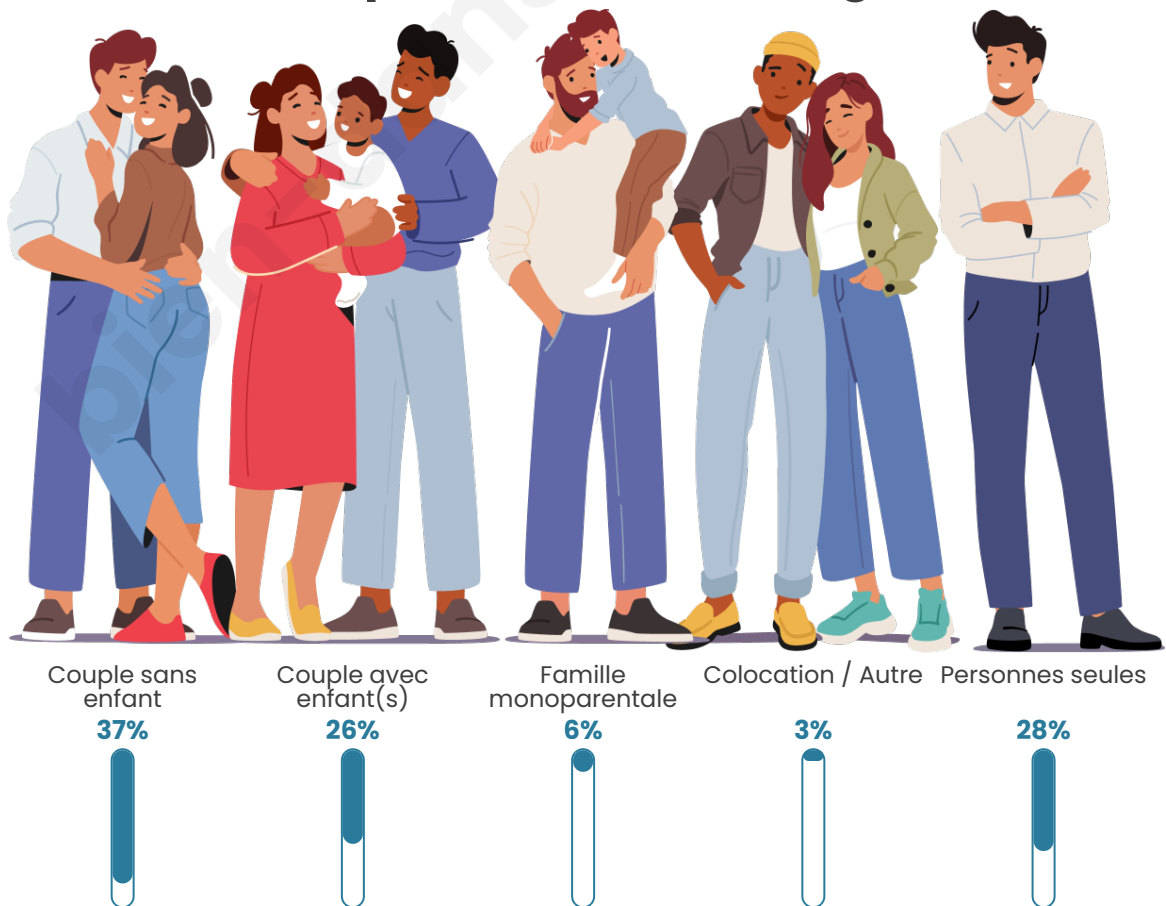

Tranche d'âge

Activité professionnelle

Niveau de diplôme

Composition des ménages

Profils électoraux

Premier tour

	Emmanuel MACRON	25.61 %
	Jean-Luc MÉLENCHON	24.18 %
	Marine LE PEN	19.66 %
	Éric ZEMMOUR	6.71 %
	Jean LASSALLE	5.25 %
	Yannick JADOT	4.86 %
	Valérie PÉCRESE	4.48 %
	Fabien ROUSSEL	3.11 %
	Anne HIDALGO	2.97 %
	Nicolas DUPONT-AIGNAN	1.62 %
	Philippe POUTOU	0.92 %
	Nathalie ARTHAUD	0.63 %