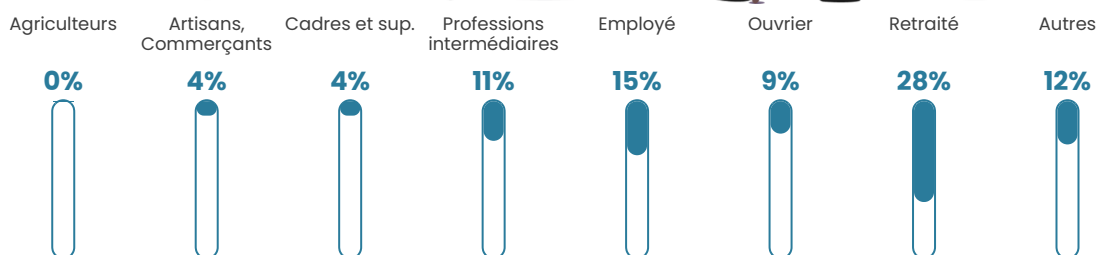

131 h/km²

Revenu moyen

21 240 €/an

Evolution du nombre d'habitants

Sources : Institut national de la statistique et des études économiques (insee) selon Les dernières parutions officielles de 2024 portant sur les années 2020, 2021 et 2022.

Tranche d'âge

Activité professionnelle

Niveau de diplôme

Composition des ménages

Profils électoraux

Premier tour

	Emmanuel MACRON	25.61 %
	Jean-Luc MÉLENCHON	24.18 %
	Marine LE PEN	19.66 %
	Éric ZEMMOUR	6.71 %
	Jean LASSALLE	5.25 %
	Yannick JADOT	4.86 %
	Valérie PÉCRESE	4.48 %
	Fabien ROUSSEL	3.11 %
	Anne HIDALGO	2.97 %
	Nicolas DUPONT-AIGNAN	1.62 %
	Philippe POUTOU	0.92 %
	Nathalie ARTHAUD	0.63 %