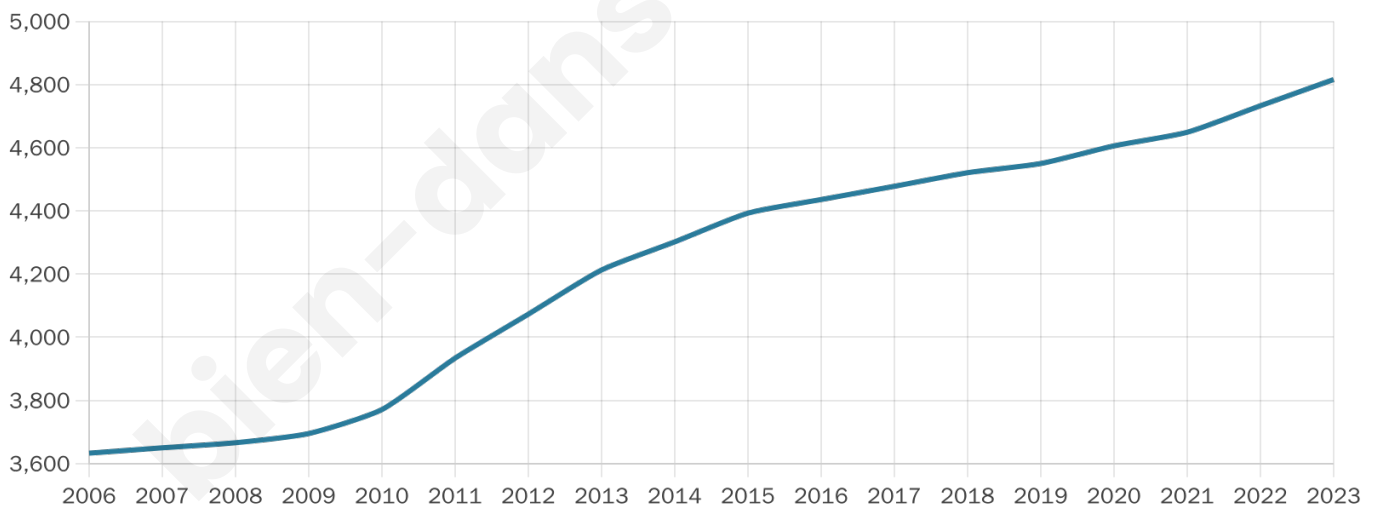

# Statistiques sur la population

Nombre d'habitants

**4 816**

Age moyen

**38 ans**

Pop active

**45.9%**

Taux chômage

**5.2%**

Pop densité

**117 h/km<sup>2</sup>**

Revenu moyen

**24 450 €/an**

## Evolution du nombre d'habitants

Sources : Institut national de la statistique et des études économiques (insee) selon Les dernières parutions officielles de 2024 portant sur les années 2020, 2021 et 2022.