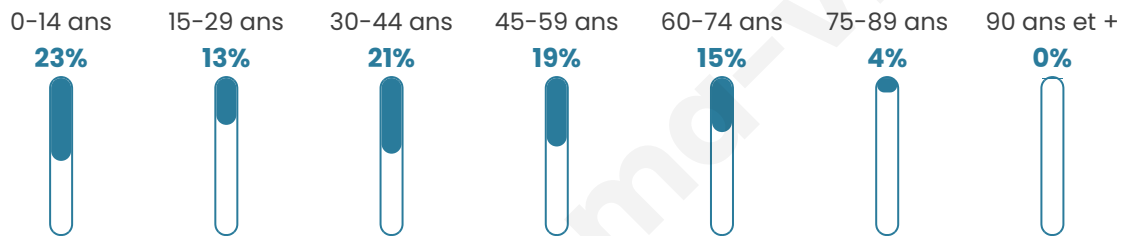

# Statistiques sur la population

Nombre d'habitants

**4 816**

Age moyen

**38 ans**

Pop active

**45.9%**

Taux chômage

**5.2%**

Pop densité

**117 h/km<sup>2</sup>**

Revenu moyen

**24 450 €/an**

## Evolution du nombre d'habitants

Sources : Institut national de la statistique et des études économiques (insee) selon Les dernières parutions officielles de 2024 portant sur les années 2020, 2021 et 2022.

## Tranche d'âge