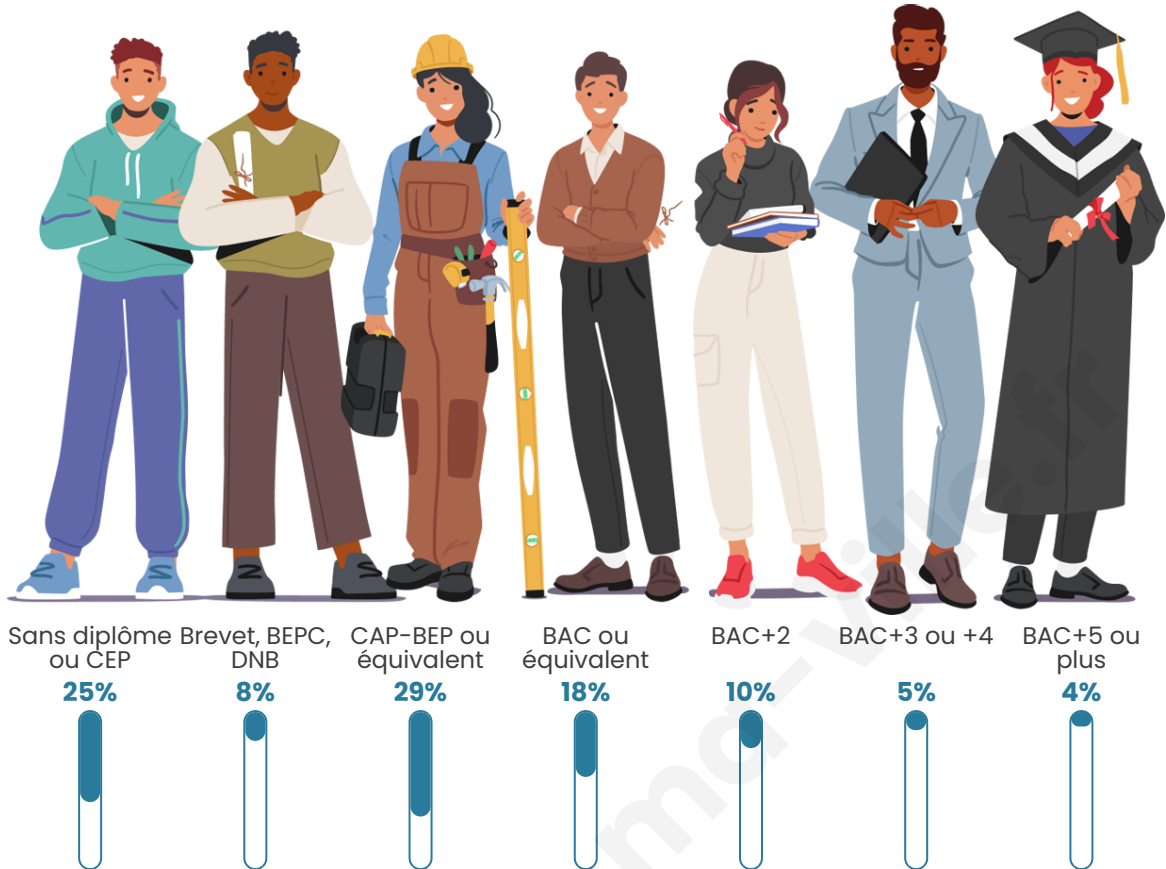

Tranche d'âge

Activité professionnelle

Niveau de diplôme

Composition des ménages

Profils électoraux

Premier tour

	Marine LE PEN	36.65 %
	Emmanuel MACRON	20.89 %
	Jean-Luc MÉLENCHON	19.44 %
	Éric ZEMMOUR	9.09 %
	Jean LASSALLE	2.96 %
	Valérie PÉCRESSE	2.84 %
	Nicolas DUPONT-AIGNAN	2.20 %
	Yannick JADOT	2.17 %
	Fabien ROUSSEL	1.66 %
	Anne HIDALGO	1.21 %
	Philippe POUTOU	0.48 %
	Nathalie ARTHAUD	0.39 %