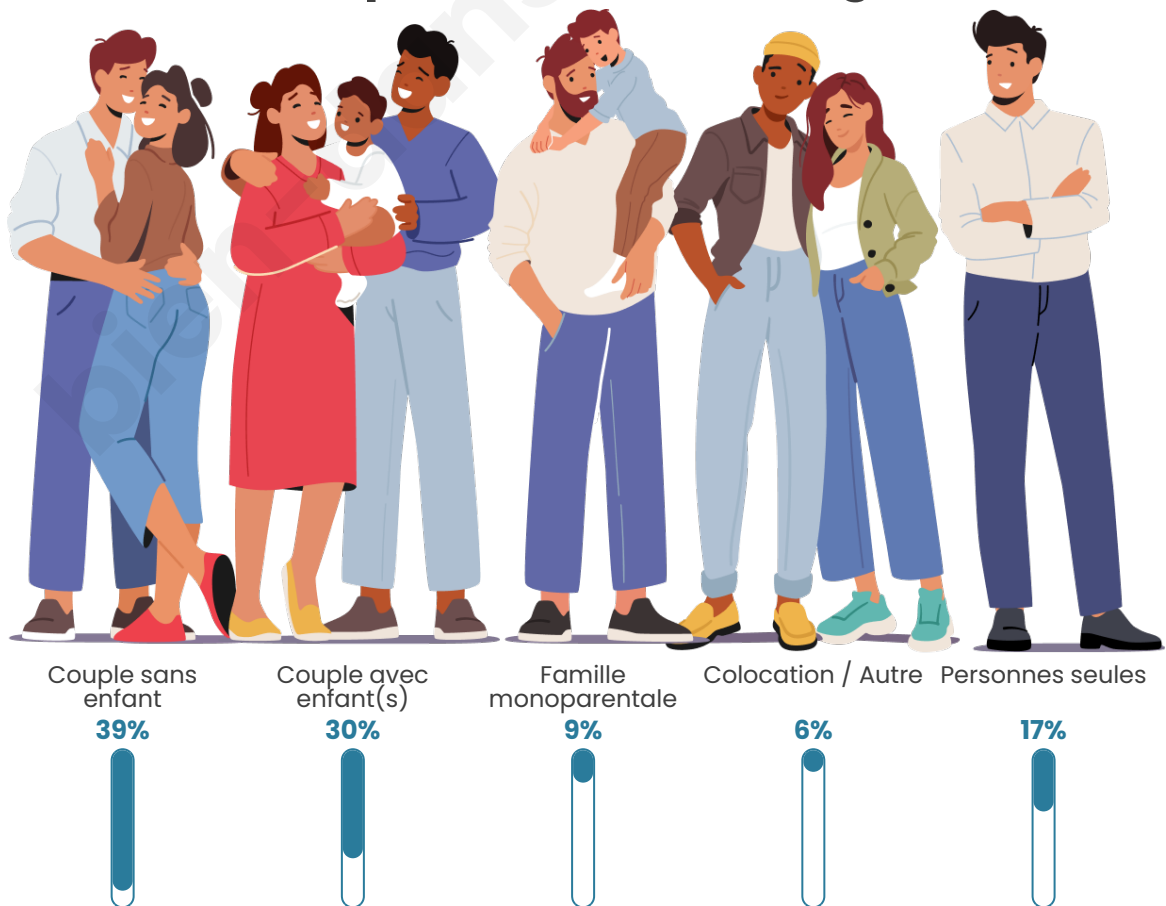

Tranche d'âge

Activité professionnelle

Niveau de diplôme

Composition des ménages

Profils électoraux

Premier tour

	Marine LE PEN	36.65 %
	Emmanuel MACRON	20.89 %
	Jean-Luc MÉLENCHON	19.44 %
	Éric ZEMMOUR	9.09 %
	Jean LASSALLE	2.96 %
	Valérie PÉCRESSE	2.84 %
	Nicolas DUPONT-AIGNAN	2.20 %
	Yannick JADOT	2.17 %
	Fabien ROUSSEL	1.66 %
	Anne HIDALGO	1.21 %
	Philippe POUTOU	0.48 %
	Nathalie ARTHAUD	0.39 %