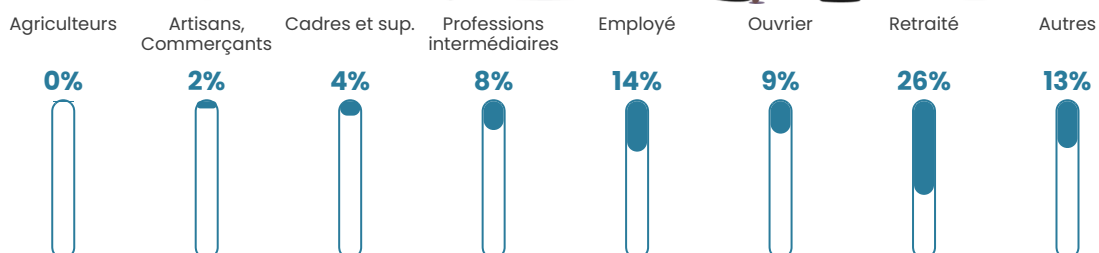

43 ans

Pop active

40.1%

Taux chômage

9.6%

Pop densité

350 h/km²

Revenu moyen

20 950 €/an

Evolution du nombre d'habitants

Sources : Institut national de la statistique et des études économiques (insee) selon Les dernières parutions officielles de 2024 portant sur les années 2020, 2021 et 2022.

Tranche d'âge

Activité professionnelle

Niveau de diplôme

Composition des ménages

Profils électoraux

Premier tour

	Marine LE PEN	36.65 %
	Emmanuel MACRON	20.89 %
	Jean-Luc MÉLENCHON	19.44 %
	Éric ZEMMOUR	9.09 %
	Jean LASSALLE	2.96 %
	Valérie PÉCRESSE	2.84 %
	Nicolas DUPONT-AIGNAN	2.20 %
	Yannick JADOT	2.17 %
	Fabien ROUSSEL	1.66 %
	Anne HIDALGO	1.21 %
	Philippe POUTOU	0.48 %
	Nathalie ARTHAUD	0.39 %