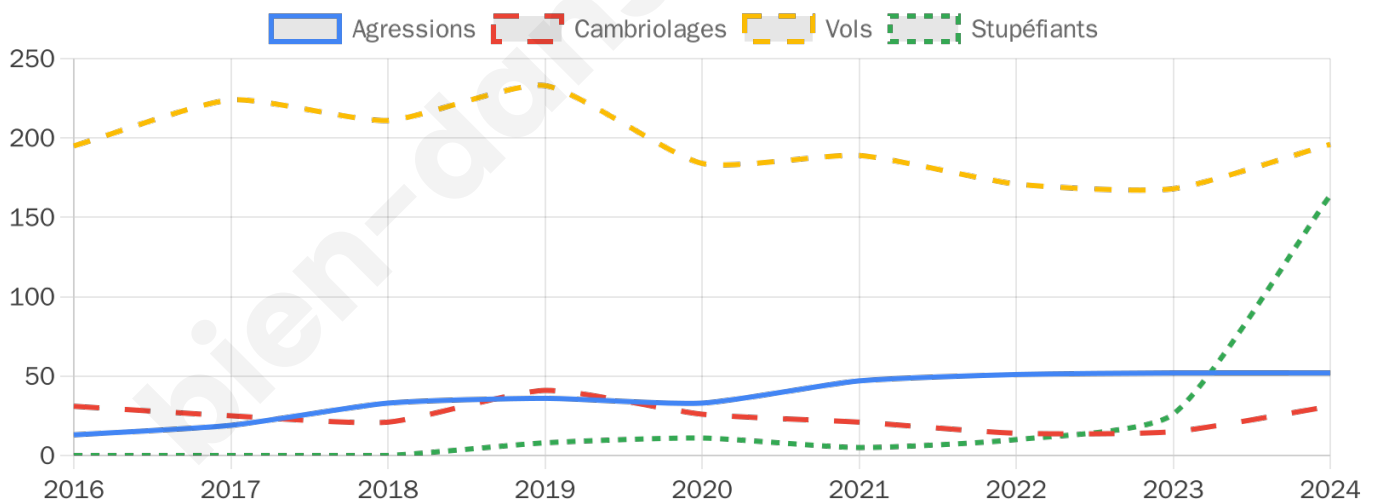

Second tour

	Emmanuel MACRON	41,37 %
	Marine LE PEN	58,63 %

4 585 inscrits

Participation : 71.56%

Votes blancs : 5.18%

Votes nuls : 1.92%

4 585 inscrits

Participation : 73.39%

Votes blancs : 1.01%

Votes nuls : 0.56%

Sécurité

Agressions physiques / sexuelles

52

Cambriolages

31

Vols / dégradations

196

Stupéfiants

164

Evolution du nombre d'infractions

Pour comparer

(en proportion du nombre d'habitants)

Sources : Bases statistiques communale, départementale et régionale de la délinquance enregistrée par la police et la gendarmerie nationales selon les dernières parutions officielles de 2025 portant sur l'année 2024 ([data.gouv](https://data.gouv.fr)).