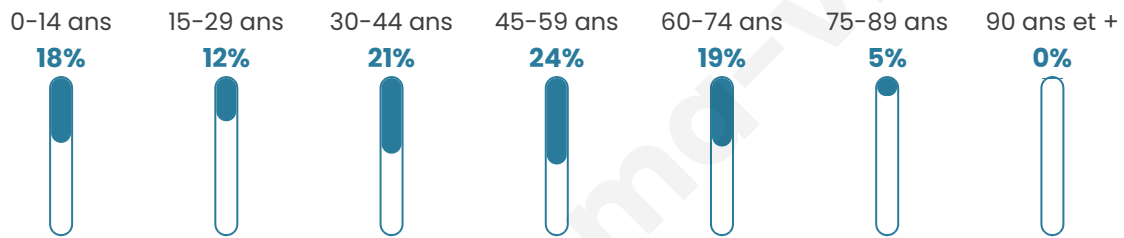

299

Age moyen

41 ans

Pop active

54.8%

Taux chômage

2.5%

Pop densité

14 h/km²

Revenu moyen

31 560 €/an

Evolution du nombre d'habitants

Sources : Institut national de la statistique et des études économiques (insee) selon Les dernières parutions officielles de 2024 portant sur les années 2020, 2021 et 2022.

Tranche d'âge

Activité professionnelle

Niveau de diplôme

Composition des ménages

Profils électoraux

Premier tour

	Emmanuel MACRON	25.71 %
	Marine LE PEN	18.29 %
	Jean-Luc MÉLENCHON	14.86 %
	Jean LASSALLE	9.71 %
	Valérie PÉCRESSÉ	9.14 %
	Yannick JADOT	8.57 %
	Éric ZEMMOUR	6.29 %
	Nicolas DUPONT- AIGNAN	5.71 %
	Nathalie ARTHAUD	0.57 %
	Anne HIDALGO	0.57 %
	Philippe POUTOU	0.57 %
	Fabien ROUSSEL	0.00 %

224 inscrits

Participation : 79.02%

Votes blancs : 1.13%

Votes nuls : 0.00%

Second tour

	Emmanuel MACRON	62,42 %
	Marine LE PEN	37,58 %

224 inscrits

Participation : 72.32%