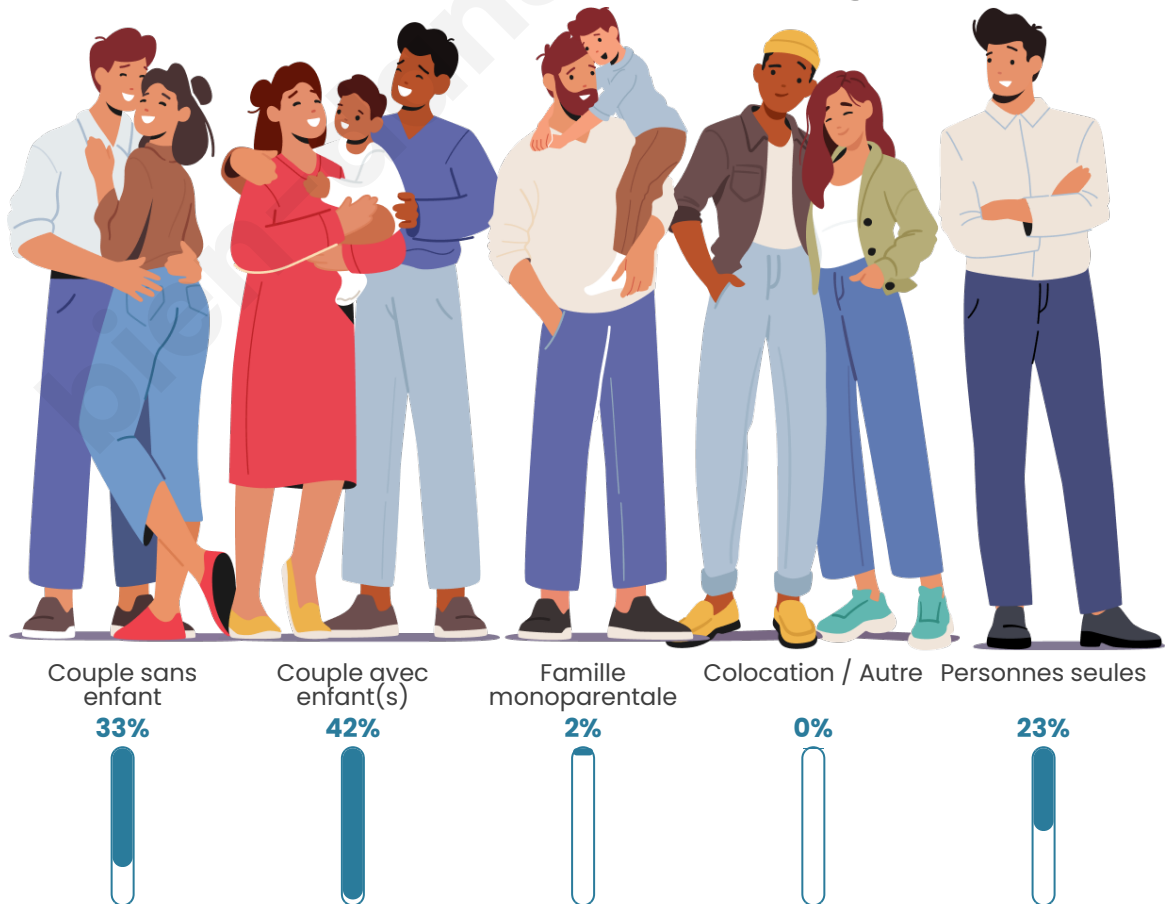

Tranche d'âge

Activité professionnelle

Niveau de diplôme

Composition des ménages

Profils électoraux

Premier tour

	Emmanuel MACRON	25.71 %
	Marine LE PEN	18.29 %
	Jean-Luc MÉLENCHON	14.86 %
	Jean LASSALLE	9.71 %
	Valérie PÉCRESSÉ	9.14 %
	Yannick JADOT	8.57 %
	Éric ZEMMOUR	6.29 %
	Nicolas DUPONT- AIGNAN	5.71 %
	Nathalie ARTHAUD	0.57 %
	Anne HIDALGO	0.57 %
	Philippe POUTOU	0.57 %
	Fabien ROUSSEL	0.00 %