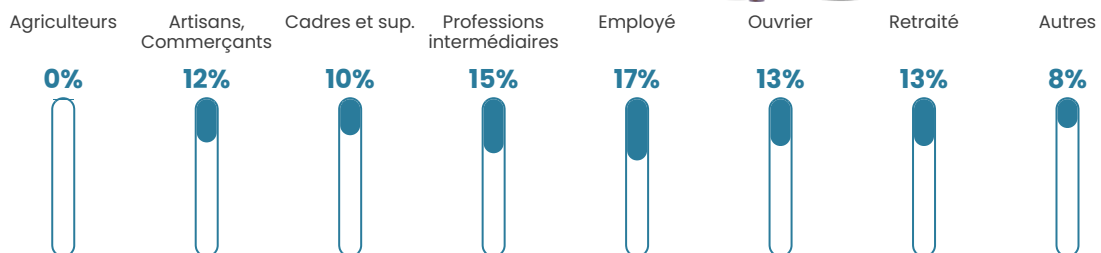

14 h/km²

Revenu moyen

31 560 €/an

Evolution du nombre d'habitants

Sources : Institut national de la statistique et des études économiques (insee) selon Les dernières parutions officielles de 2024 portant sur les années 2020, 2021 et 2022.

Tranche d'âge

Activité professionnelle

Niveau de diplôme

Composition des ménages

Profils électoraux

Premier tour

	Emmanuel MACRON	25.71 %
	Marine LE PEN	18.29 %
	Jean-Luc MÉLENCHON	14.86 %
	Jean LASSALLE	9.71 %
	Valérie PÉCRESSÉ	9.14 %
	Yannick JADOT	8.57 %
	Éric ZEMMOUR	6.29 %
	Nicolas DUPONT- AIGNAN	5.71 %
	Nathalie ARTHAUD	0.57 %
	Anne HIDALGO	0.57 %
	Philippe POUTOU	0.57 %
	Fabien ROUSSEL	0.00 %