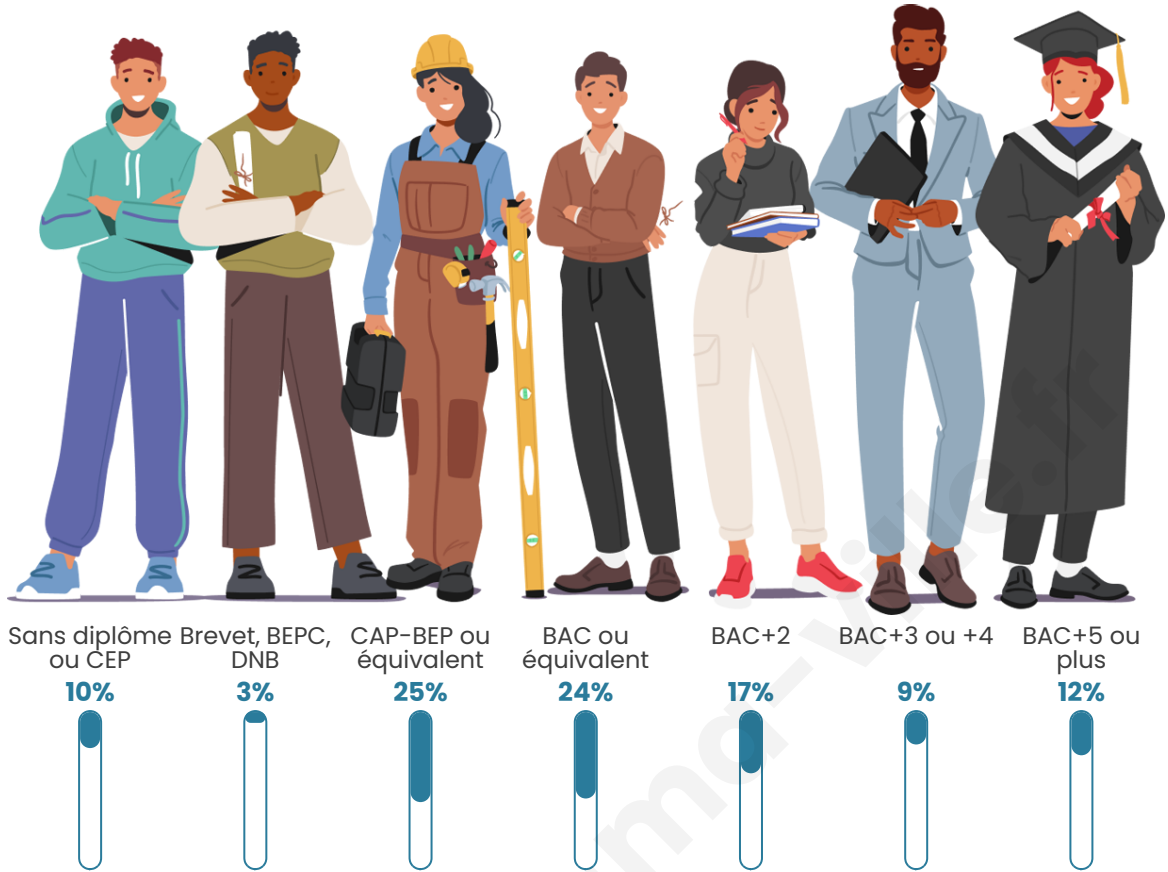

299

Age moyen

41 ans

Pop active

54.8%

Taux chômage

2.5%

Pop densité

Tranche d'âge

Activité professionnelle

Niveau de diplôme

Composition des ménages

Profils électoraux

Premier tour

	Emmanuel MACRON	25.71 %
	Marine LE PEN	18.29 %
	Jean-Luc MÉLENCHON	14.86 %
	Jean LASSALLE	9.71 %
	Valérie PÉCRESSÉ	9.14 %
	Yannick JADOT	8.57 %
	Éric ZEMMOUR	6.29 %
	Nicolas DUPONT- AIGNAN	5.71 %
	Nathalie ARTHAUD	0.57 %
	Anne HIDALGO	0.57 %
	Philippe POUTOU	0.57 %
	Fabien ROUSSEL	0.00 %