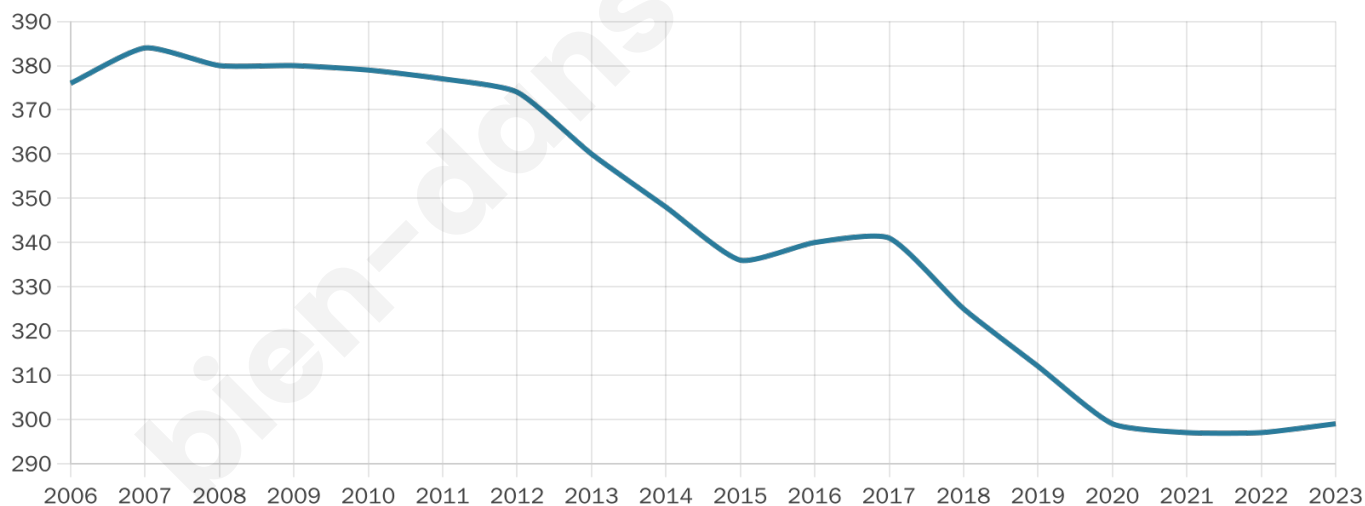

299

Age moyen

41 ans

Pop active

54.8%

Taux chômage

2.5%

Pop densité

14 h/km²

Revenu moyen

31 560 €/an

Evolution du nombre d'habitants

Sources : Institut national de la statistique et des études économiques (insee) selon Les dernières parutions officielles de 2024 portant sur les années 2020, 2021 et 2022.