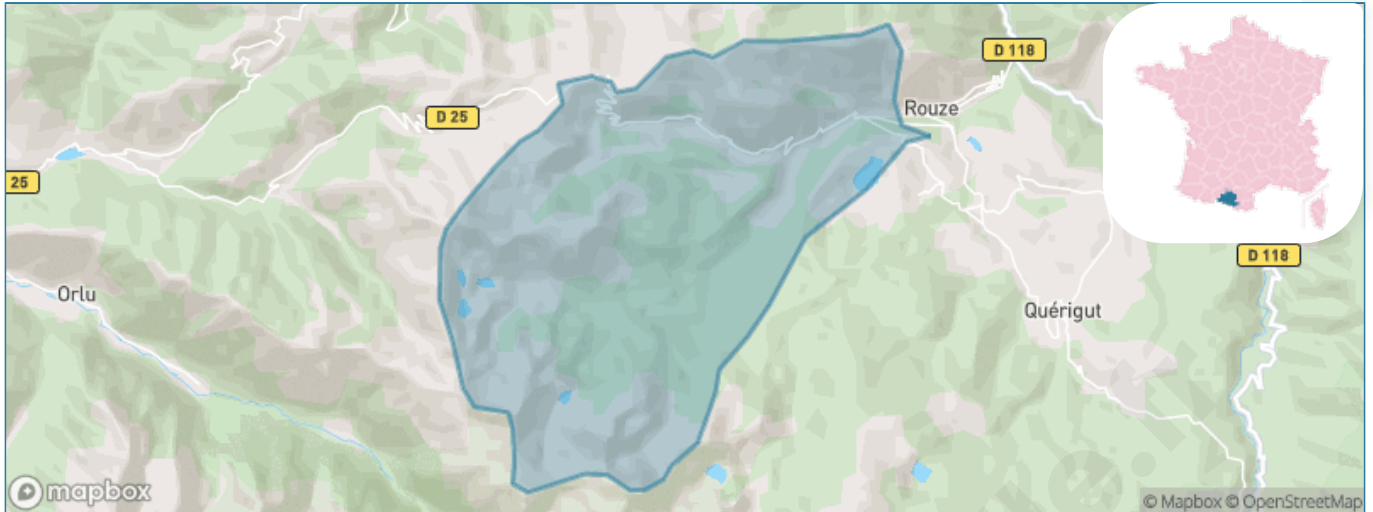

Version web

Ville de Mijanès

Présenté par

BIEN dans
ma **VILLE** 

Sommaire

Situation géographique	3
Statistiques sur la population	4
Evolution du nombre d'habitants	4
Tranche d'âge	5
0-14 ans	5
15-29 ans	5
30-44 ans	5
45-59 ans	5
60-74 ans	5
75-89 ans	5
90 ans et +	5
Activité professionnelle	5
Agriculteurs	5
Artisans, Commerçants	5
Cadres et sup.	5
Professions intermédiaires	5
Employé	5
Ouvrier	5
Retraité	5
Autres	5
Niveau de diplôme	7
Sans diplôme ou CEP	7
Brevet, BEPC, DNB	7
CAP-BEP ou équivalent	7
BAC ou équivalent	7
BAC+2	7
BAC+3 ou +4	7
BAC+5 ou plus	7
Composition des ménages	7
Couple sans enfant	7
Couple avec enfant(s)	7
Famille monoparentale	7
Colocation / Autre	7
Personnes seules	7
Profils électoraux	8
Premier tour	8
Sécurité	9
Evolution du nombre d'infractions	9
Pour comparer	10
Services à la population	11
Commerce	11
Éducation	11
Villes autour de Mijanès	12

Situation géographique

i Informations clés

- **Région** : Occitanie
- **Département** : Ariège
- **Code postal** : 09460
- **Superficie** : 40 km²

Statistiques sur la population

Nombre d'habitants

56

Age moyen