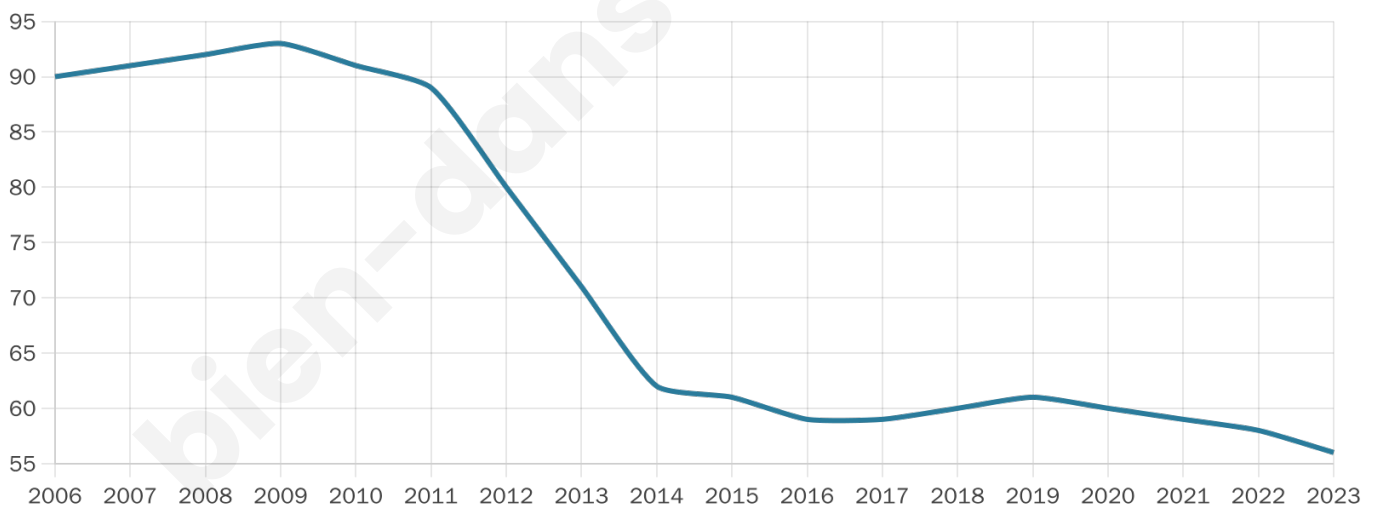

60 ans

Pop active

21.4%

Taux chômage

5.3%

Pop densité

1 h/km²

Revenu moyen

NC

Evolution du nombre d'habitants

Sources : Institut national de la statistique et des études économiques (insee) selon Les dernières parutions officielles de 2024 portant sur les années 2020, 2021 et 2022.