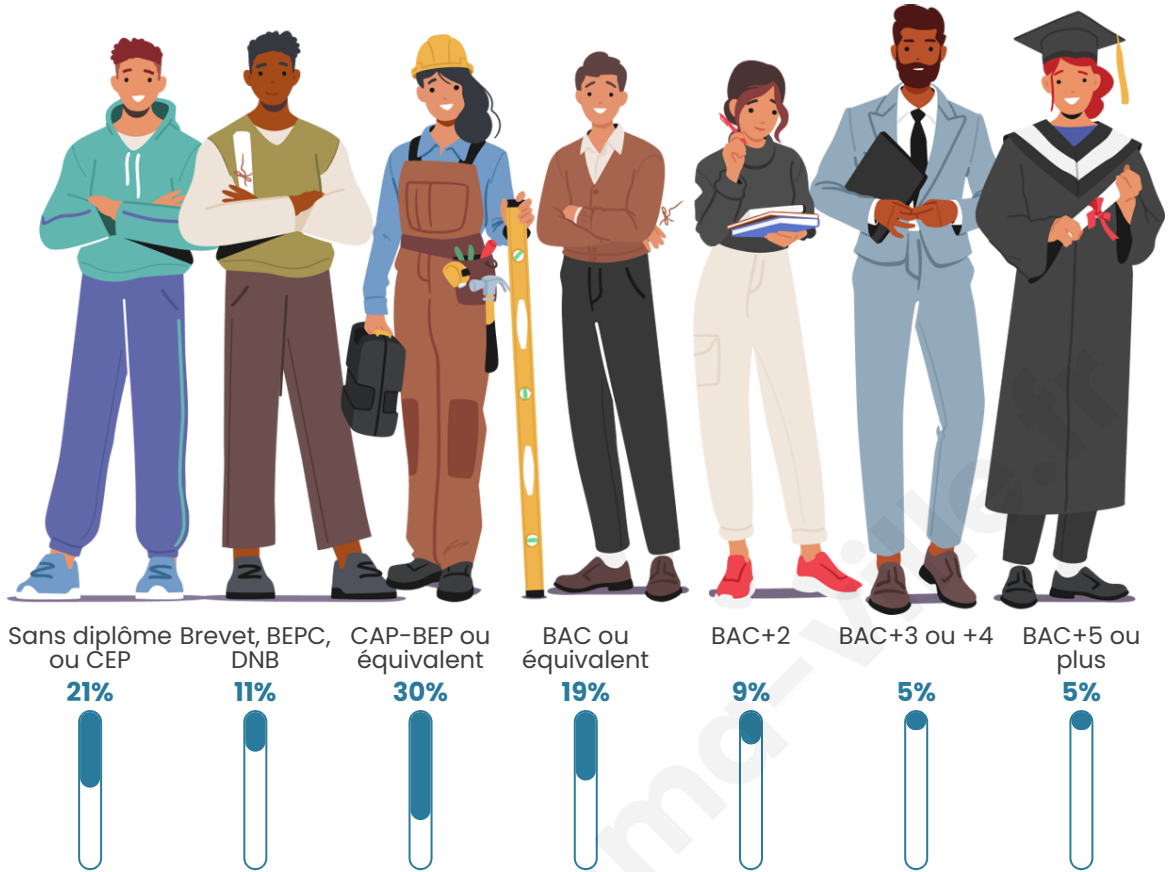

Tranche d'âge

Activité professionnelle

bien-dans-ma-ville.fr

Niveau de diplôme

Composition des ménages

Profils électoraux

Premier tour

	Jean-Luc MÉLENCHON	36.11 %
	Anne HIDALGO	22.22 %
	Emmanuel MACRON	11.11 %
	Jean LASSALLE	11.11 %
	Fabien ROUSSEL	5.56 %
	Marine LE PEN	5.56 %
	Nicolas DUPONT- AIGNAN	5.56 %
	Éric ZEMMOUR	2.78 %
	Nathalie ARTHAUD	0.00 %
	Yannick JADOT	0.00 %
	Valérie PÉCRESE	0.00 %
	Philippe POUTOU	0.00 %