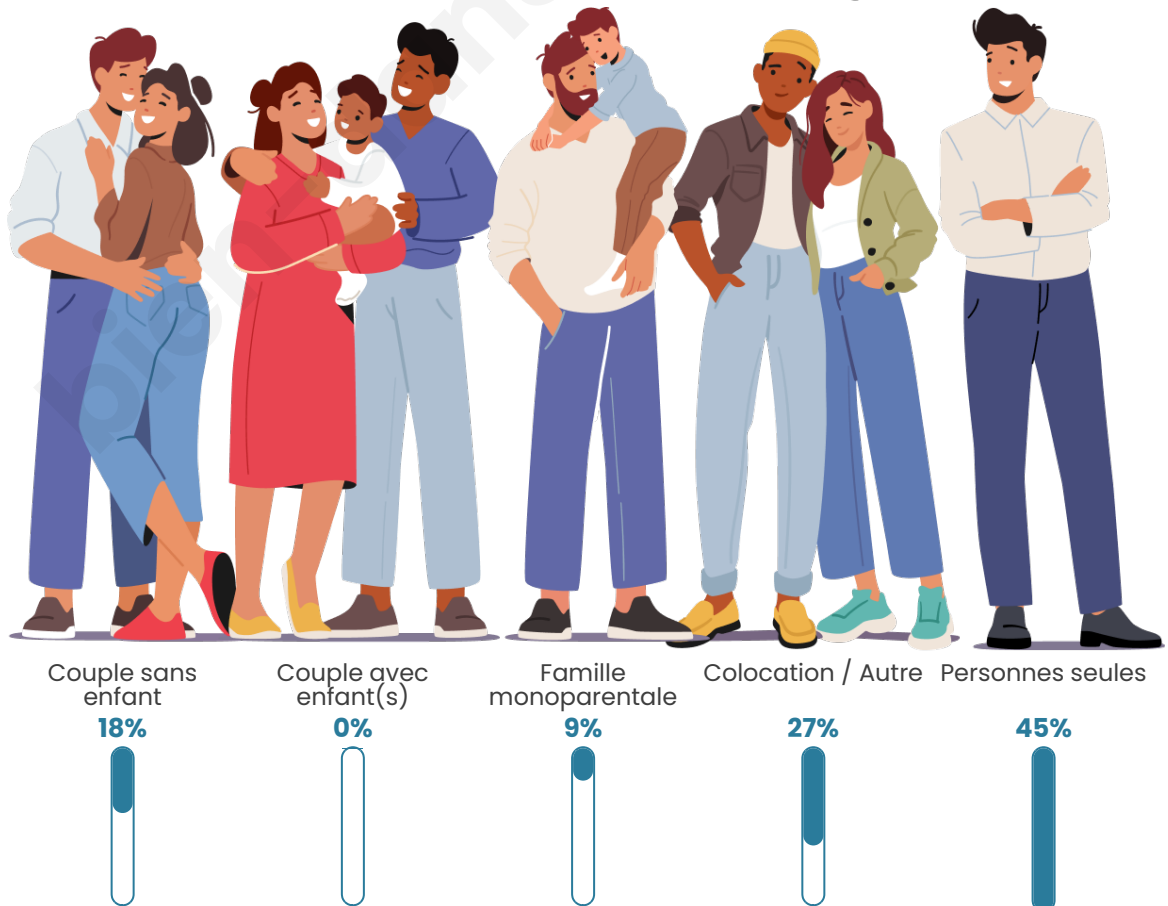

Tranche d'âge

Activité professionnelle

bien-dans-ma-ville.fr

Niveau de diplôme

Composition des ménages

Profils électoraux

Premier tour

	Jean-Luc MÉLENCHON	36.11 %
	Anne HIDALGO	22.22 %
	Emmanuel MACRON	11.11 %
	Jean LASSALLE	11.11 %
	Fabien ROUSSEL	5.56 %
	Marine LE PEN	5.56 %
	Nicolas DUPONT- AIGNAN	5.56 %
	Éric ZEMMOUR	2.78 %
	Nathalie ARTHAUD	0.00 %
	Yannick JADOT	0.00 %
	Valérie PÉCRESE	0.00 %
	Philippe POUTOU	0.00 %