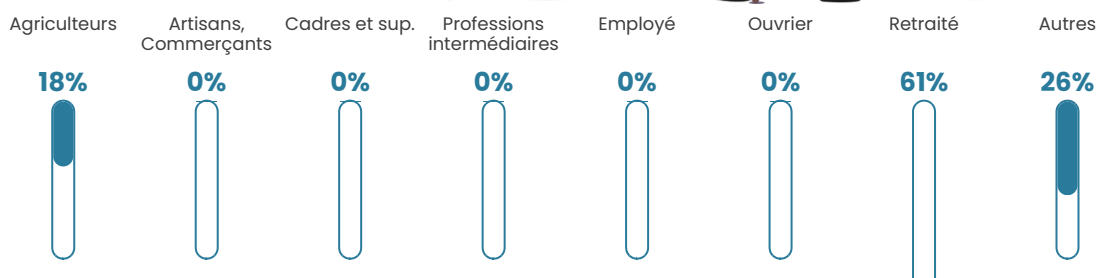

NC

Evolution du nombre d'habitants

Sources : Institut national de la statistique et des études économiques (insee) selon Les dernières parutions officielles de 2024 portant sur les années 2020, 2021 et 2022.

Tranche d'âge

Activité professionnelle

bien-dans-ma-ville.fr

Niveau de diplôme

Composition des ménages

Profils électoraux

Premier tour

	Jean-Luc MÉLENCHON	36.11 %
	Anne HIDALGO	22.22 %
	Emmanuel MACRON	11.11 %
	Jean LASSALLE	11.11 %
	Fabien ROUSSEL	5.56 %
	Marine LE PEN	5.56 %
	Nicolas DUPONT- AIGNAN	5.56 %
	Éric ZEMMOUR	2.78 %
	Nathalie ARTHAUD	0.00 %
	Yannick JADOT	0.00 %
	Valérie PÉCRESE	0.00 %
	Philippe POUTOU	0.00 %