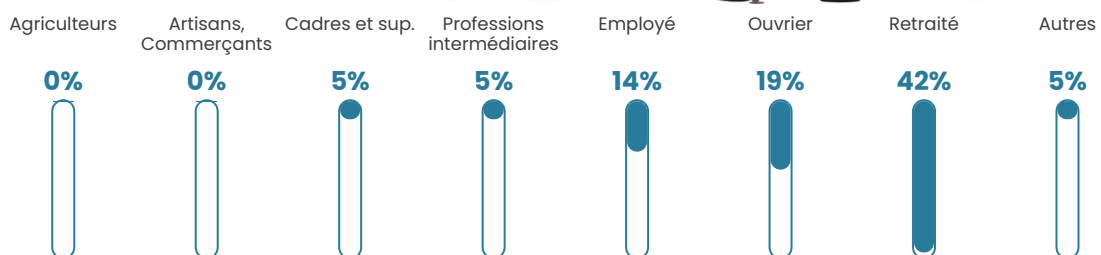

8 h/km²

Revenu moyen

24 160 €/an

Evolution du nombre d'habitants

Sources : Institut national de la statistique et des études économiques (insee) selon Les dernières parutions officielles de 2024 portant sur les années 2020, 2021 et 2022.

Tranche d'âge

Activité professionnelle

Niveau de diplôme

Composition des ménages

Profils électoraux

Premier tour

	Marine LE PEN	35.96 %
	Emmanuel MACRON	16.85 %
	Valérie PÉCRESSE	15.73 %
	Jean-Luc MÉLENCHON	11.24 %
	Éric ZEMMOUR	6.74 %
	Fabien ROUSSEL	3.37 %
	Jean LASSALLE	3.37 %
	Anne HIDALGO	3.37 %
	Yannick JADOT	2.25 %
	Nicolas DUPONT-AIGNAN	1.12 %
	Nathalie ARTHAUD	0.00 %
	Philippe POUTOU	0.00 %