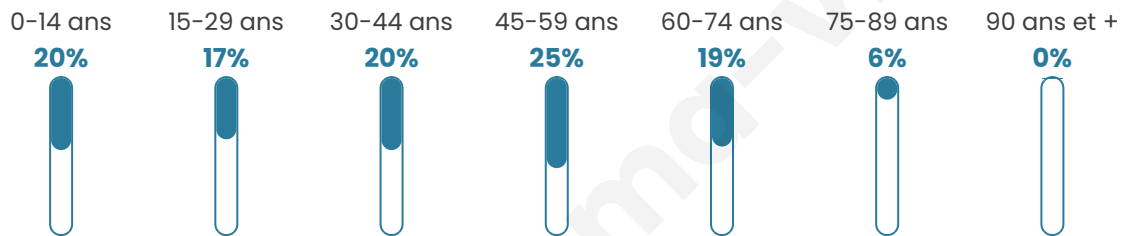

108

Age moyen

40 ans

Pop active

53.7%

Taux chômage

2.7%

Pop densité

8 h/km²

Revenu moyen

24 160 €/an

Evolution du nombre d'habitants

Sources : Institut national de la statistique et des études économiques (insee) selon Les dernières parutions officielles de 2024 portant sur les années 2020, 2021 et 2022.

Tranche d'âge

Activité professionnelle

Niveau de diplôme

Composition des ménages

Profils électoraux

Premier tour

	Marine LE PEN	35.96 %
	Emmanuel MACRON	16.85 %
	Valérie PÉCRESSE	15.73 %
	Jean-Luc MÉLENCHON	11.24 %
	Éric ZEMMOUR	6.74 %
	Fabien ROUSSEL	3.37 %
	Jean LASSALLE	3.37 %
	Anne HIDALGO	3.37 %
	Yannick JADOT	2.25 %
	Nicolas DUPONT-AIGNAN	1.12 %
	Nathalie ARTHAUD	0.00 %
	Philippe POUTOU	0.00 %