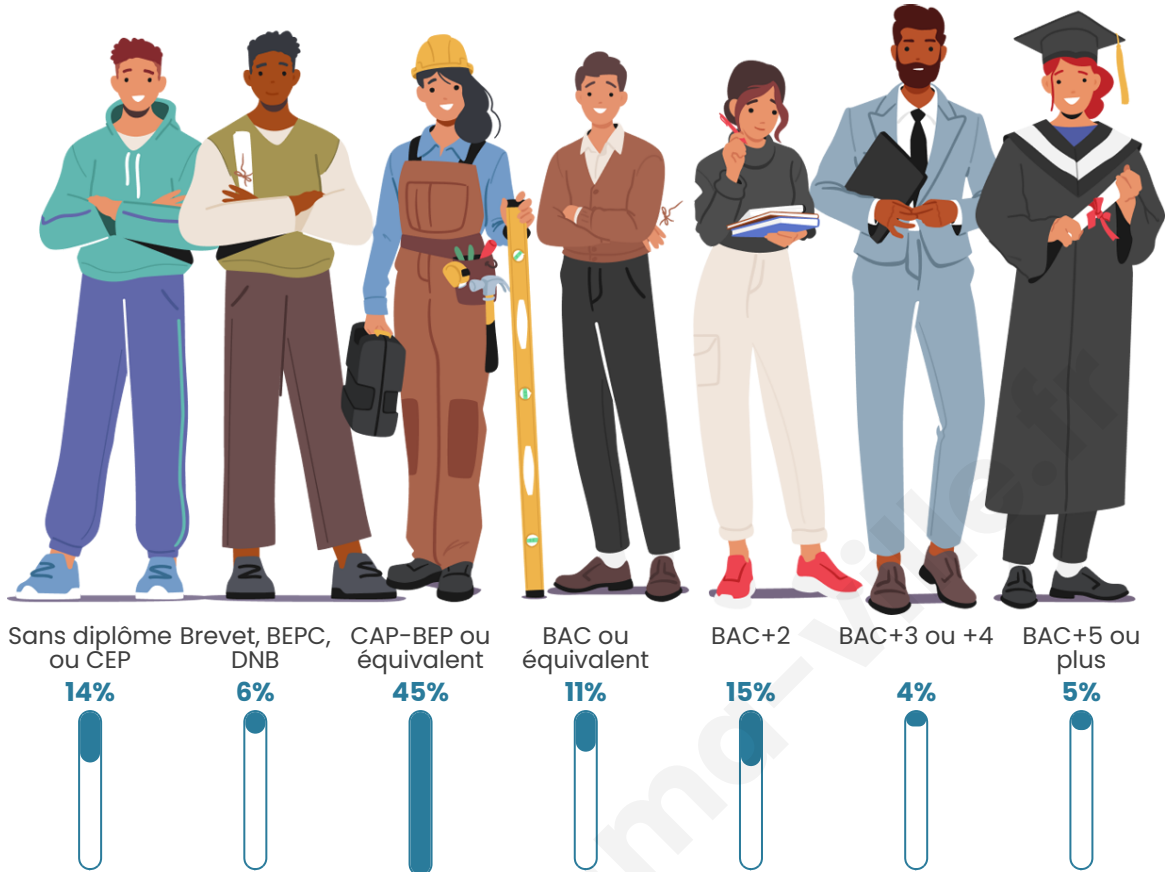

Niveau de diplôme