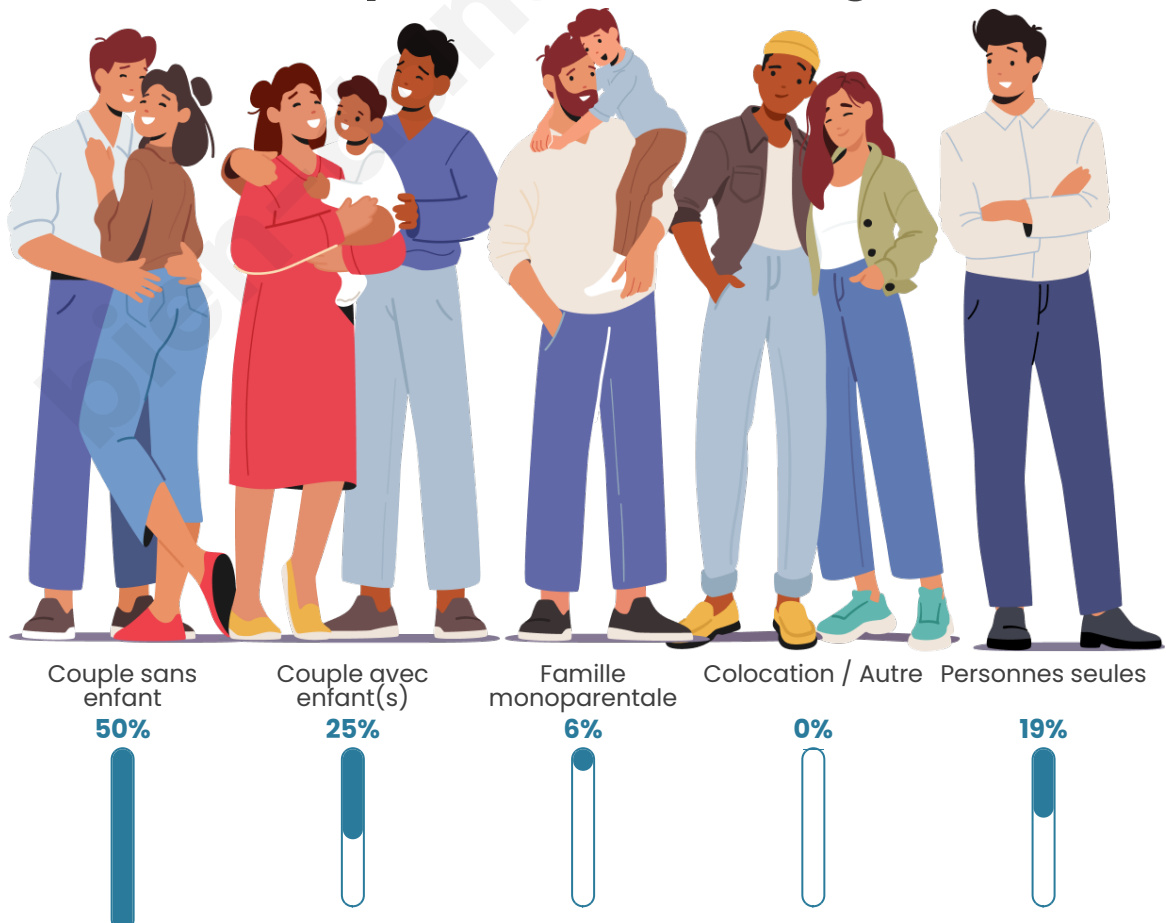

Tranche d'âge

Activité professionnelle

Niveau de diplôme

Composition des ménages

Profils électoraux

Premier tour

	Marine LE PEN	35.96 %
	Emmanuel MACRON	16.85 %
	Valérie PÉCRESSE	15.73 %
	Jean-Luc MÉLENCHON	11.24 %
	Éric ZEMMOUR	6.74 %
	Fabien ROUSSEL	3.37 %
	Jean LASSALLE	3.37 %
	Anne HIDALGO	3.37 %
	Yannick JADOT	2.25 %
	Nicolas DUPONT-AIGNAN	1.12 %
	Nathalie ARTHAUD	0.00 %
	Philippe POUTOU	0.00 %