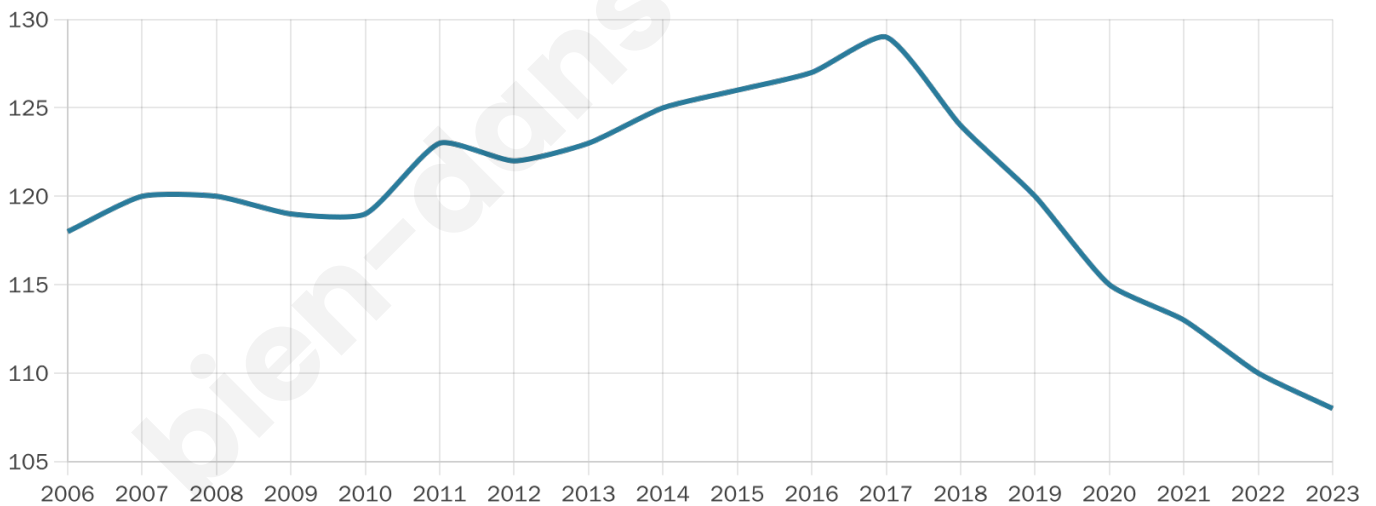

108

Age moyen

40 ans

Pop active

53.7%

Taux chômage

2.7%

Pop densité

8 h/km²

Revenu moyen

24 160 €/an

Evolution du nombre d'habitants

Sources : Institut national de la statistique et des études économiques (insee) selon Les dernières parutions officielles de 2024 portant sur les années 2020, 2021 et 2022.