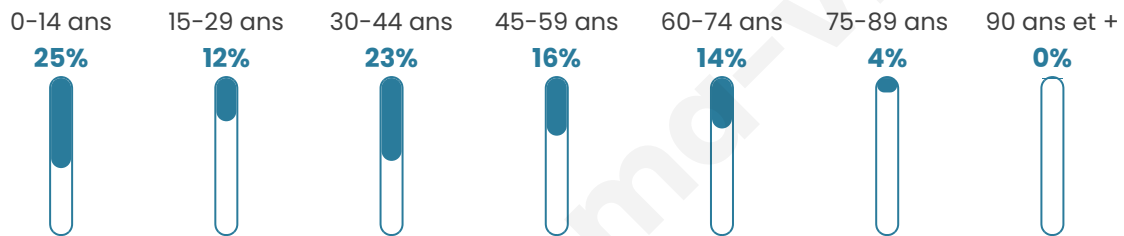

1 163

Age moyen

36 ans

Pop active

47.6%

Taux chômage

4.4%

Pop densité

89 h/km²

Revenu moyen

26 410 €/an

Evolution du nombre d'habitants

Sources : Institut national de la statistique et des études économiques (insee) selon Les dernières parutions officielles de 2024 portant sur les années 2020, 2021 et 2022.

Tranche d'âge

Activité professionnelle

Niveau de diplôme

Composition des ménages

Profils électoraux

Premier tour

	Emmanuel MACRON	31.83 %
	Marine LE PEN	27.46 %
	Jean-Luc MÉLENCHON	12.28 %
	Yannick JADOT	6.62 %
	Éric ZEMMOUR	5.82 %
	Valérie PÉCRESE	5.82 %
	Jean LASSALLE	3.39 %
	Anne HIDALGO	2.26 %
	Nicolas DUPONT-AIGNAN	2.10 %
	Fabien ROUSSEL	1.29 %
	Philippe POUTOU	0.65 %
	Nathalie ARTHAUD	0.48 %