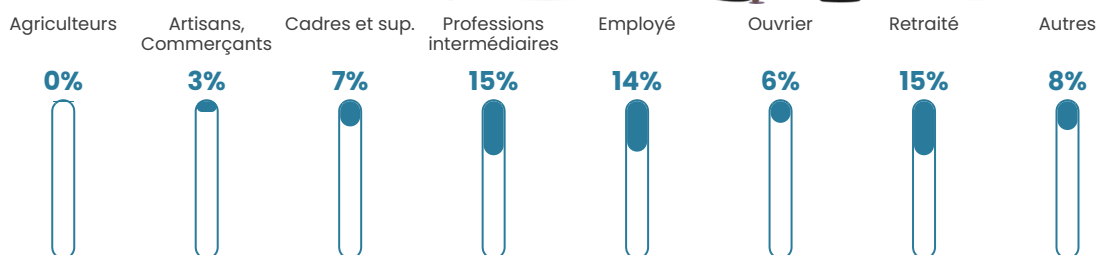

89 h/km²

Revenu moyen

26 410 €/an

Evolution du nombre d'habitants

Sources : Institut national de la statistique et des études économiques (insee) selon Les dernières parutions officielles de 2024 portant sur les années 2020, 2021 et 2022.

Tranche d'âge

Activité professionnelle

Niveau de diplôme

Composition des ménages

Profils électoraux

Premier tour

	Emmanuel MACRON	31.83 %
	Marine LE PEN	27.46 %
	Jean-Luc MÉLENCHON	12.28 %
	Yannick JADOT	6.62 %
	Éric ZEMMOUR	5.82 %
	Valérie PÉCRESE	5.82 %
	Jean LASSALLE	3.39 %
	Anne HIDALGO	2.26 %
	Nicolas DUPONT-AIGNAN	2.10 %
	Fabien ROUSSEL	1.29 %
	Philippe POUTOU	0.65 %
	Nathalie ARTHAUD	0.48 %