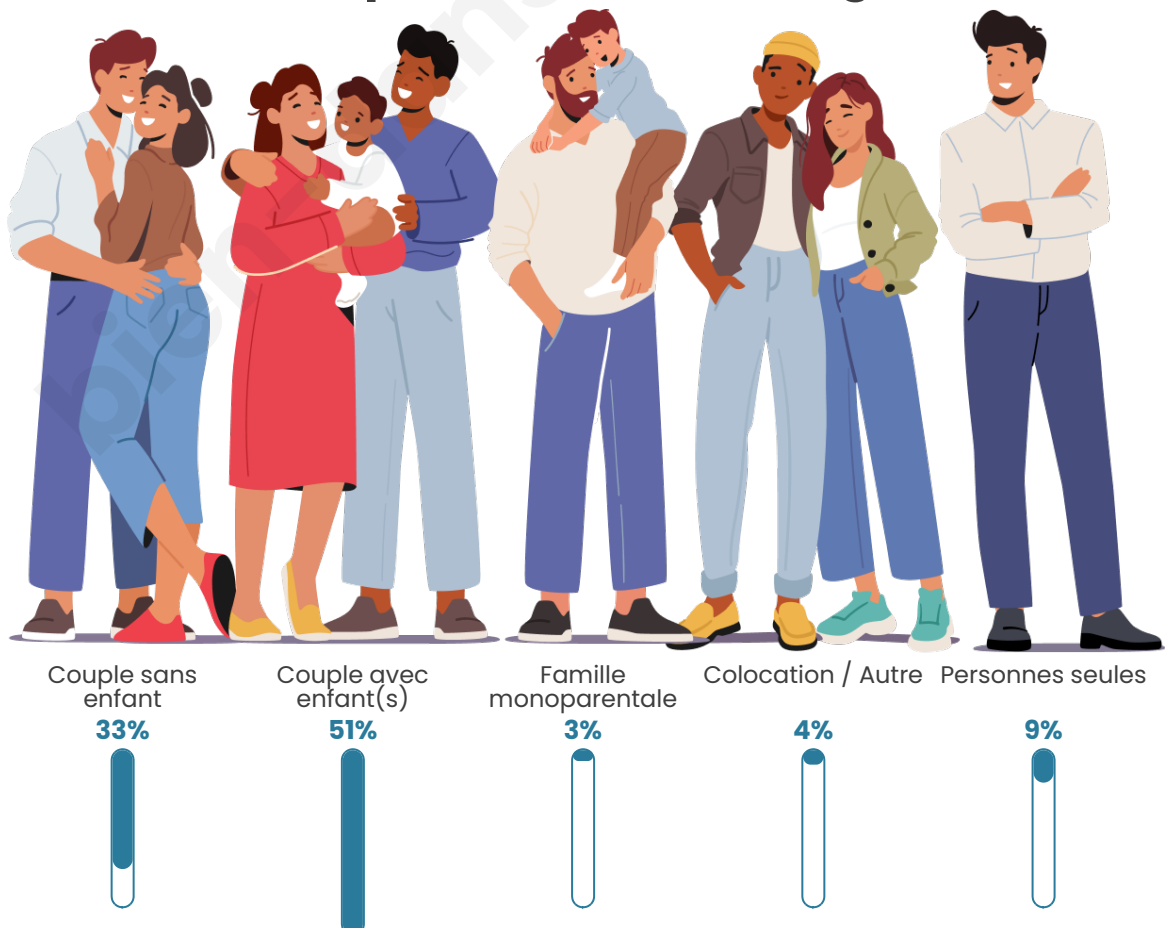

Tranche d'âge

Activité professionnelle

Niveau de diplôme

Composition des ménages

Profils électoraux

Premier tour

	Emmanuel MACRON	31.83 %
	Marine LE PEN	27.46 %
	Jean-Luc MÉLENCHON	12.28 %
	Yannick JADOT	6.62 %
	Éric ZEMMOUR	5.82 %
	Valérie PÉCRESE	5.82 %
	Jean LASSALLE	3.39 %
	Anne HIDALGO	2.26 %
	Nicolas DUPONT-AIGNAN	2.10 %
	Fabien ROUSSEL	1.29 %
	Philippe POUTOU	0.65 %
	Nathalie ARTHAUD	0.48 %