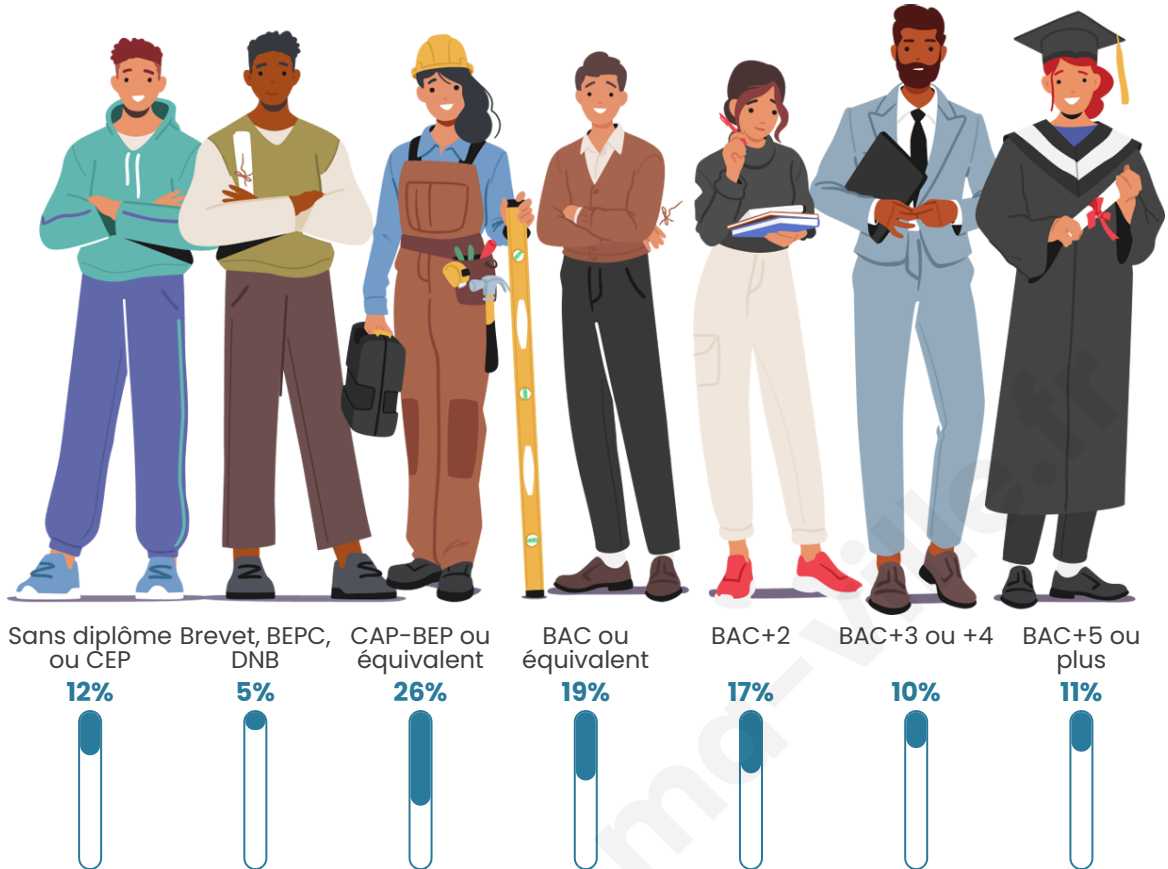

1 163

Age moyen

36 ans

Pop active

47.6%

Taux chômage

4.4%

Pop densité

Tranche d'âge

Activité professionnelle

Niveau de diplôme

Composition des ménages

Profils électoraux

Premier tour

	Emmanuel MACRON	31.83 %
	Marine LE PEN	27.46 %
	Jean-Luc MÉLENCHON	12.28 %
	Yannick JADOT	6.62 %
	Éric ZEMMOUR	5.82 %
	Valérie PÉCRESE	5.82 %
	Jean LASSALLE	3.39 %
	Anne HIDALGO	2.26 %
	Nicolas DUPONT-AIGNAN	2.10 %
	Fabien ROUSSEL	1.29 %
	Philippe POUTOU	0.65 %
	Nathalie ARTHAUD	0.48 %