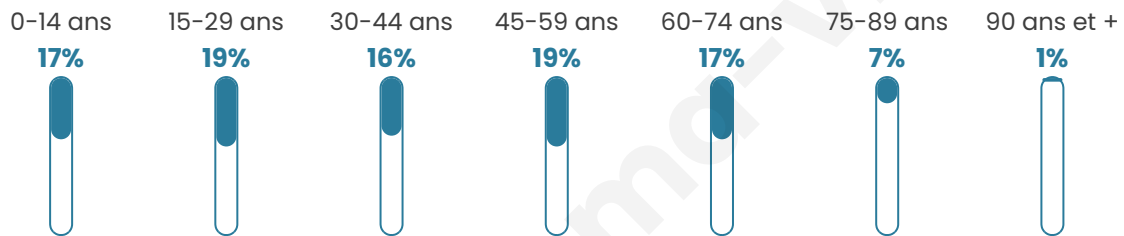

# Statistiques sur la population

Nombre d'habitants

**5 229**

Age moyen

**40 ans**

Pop active

**45.6%**

Taux chômage

**4.5%**

Pop densité

**249 h/km<sup>2</sup>**

Revenu moyen

**27 550 €/an**

## Evolution du nombre d'habitants

Sources : Institut national de la statistique et des études économiques (insee) selon Les dernières parutions officielles de 2024 portant sur les années 2020, 2021 et 2022.

## Tranche d'âge