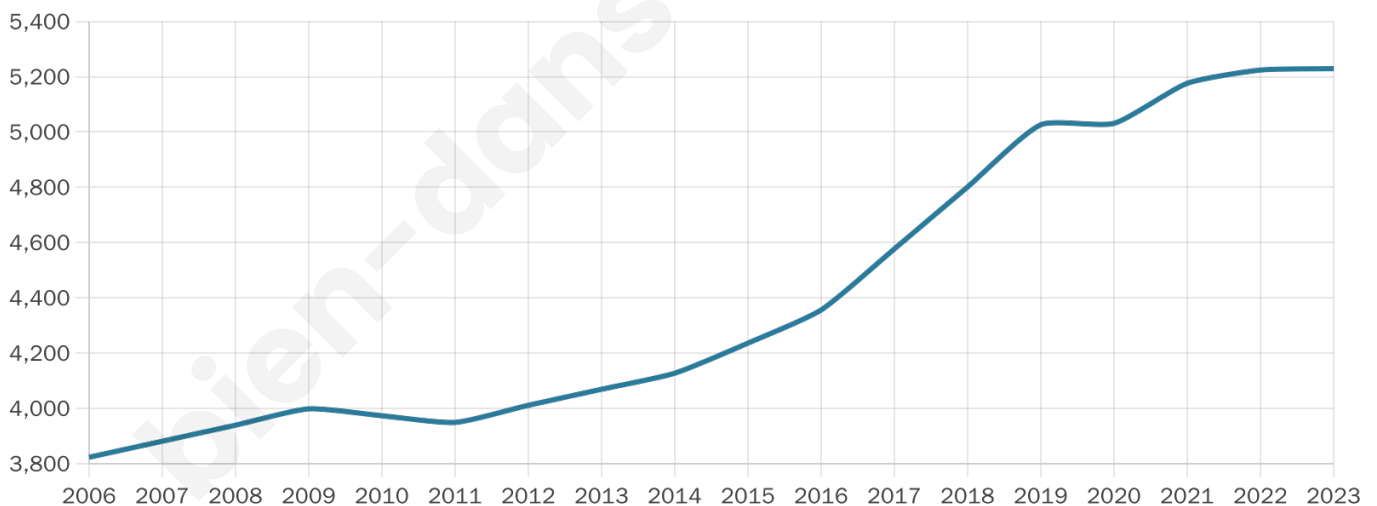

# Statistiques sur la population

Nombre d'habitants

**5 229**

Age moyen

**40 ans**

Pop active

**45.6%**

Taux chômage

**4.5%**

Pop densité

**249 h/km<sup>2</sup>**

Revenu moyen

**27 550 €/an**

## Evolution du nombre d'habitants

Sources : Institut national de la statistique et des études économiques (insee) selon Les dernières parutions officielles de 2024 portant sur les années 2020, 2021 et 2022.