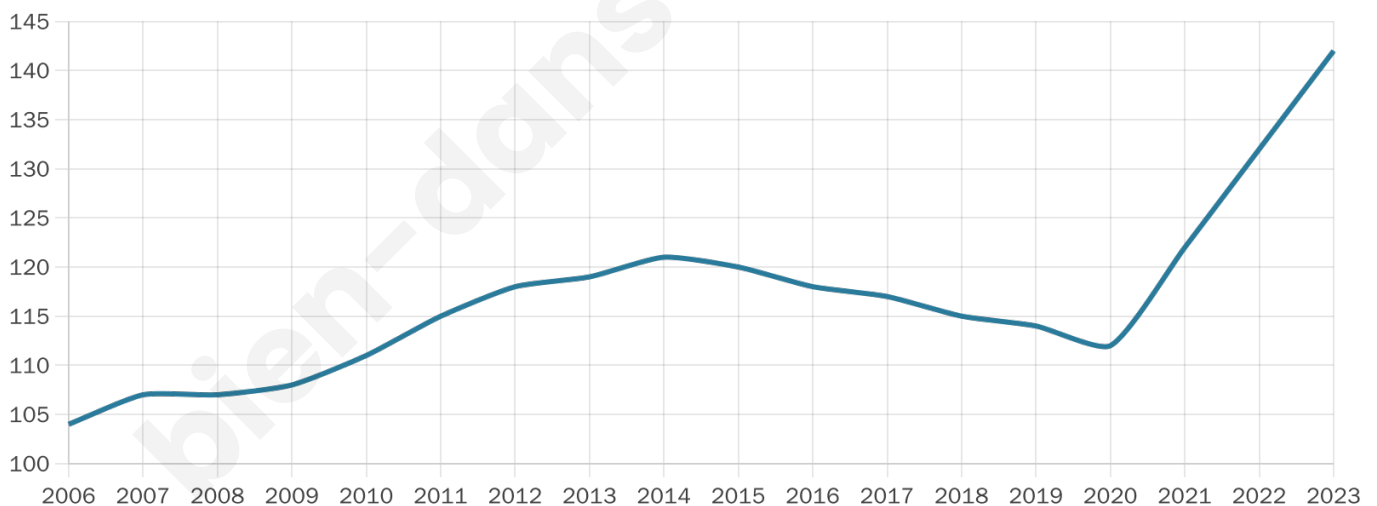

# Statistiques sur la population

Nombre d'habitants

**142**

Age moyen

**45 ans**

Pop active

**33.1%**

Taux chômage

**6.7%**

Pop densité

**8 h/km<sup>2</sup>**

Revenu moyen

**18 620 €/an**

## Evolution du nombre d'habitants

Sources : Institut national de la statistique et des études économiques (insee) selon Les dernières parutions officielles de 2024 portant sur les années 2020, 2021 et 2022.