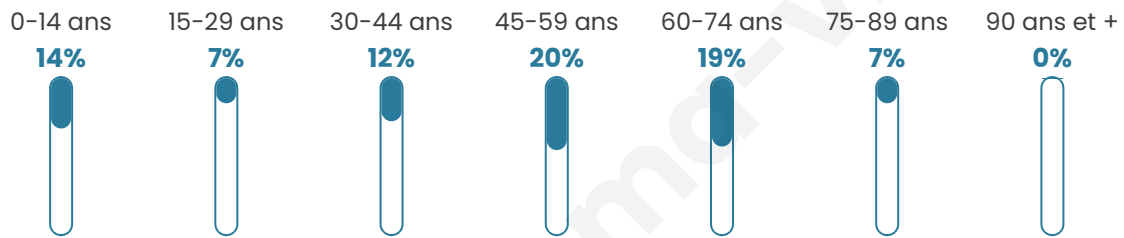

# Statistiques sur la population

Nombre d'habitants

**142**

Age moyen

**45 ans**

Pop active

**33.1%**

Taux chômage

**6.7%**

Pop densité

**8 h/km<sup>2</sup>**

Revenu moyen

**18 620 €/an**

## Evolution du nombre d'habitants

Sources : Institut national de la statistique et des études économiques (insee) selon Les dernières parutions officielles de 2024 portant sur les années 2020, 2021 et 2022.

## Tranche d'âge