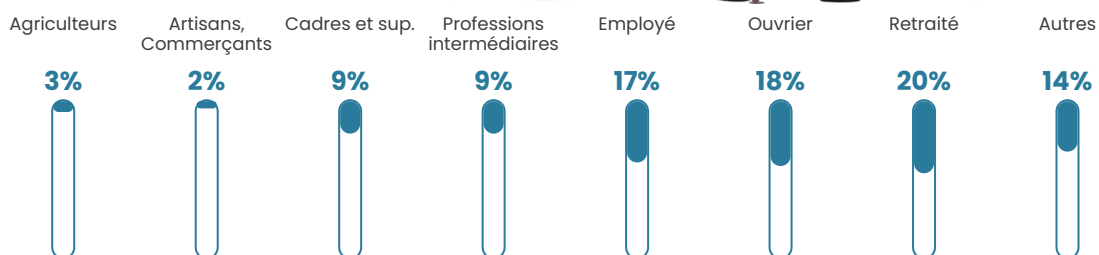

8.7%

Pop densité

27 h/km²

Revenu moyen

22 830 €/an

Evolution du nombre d'habitants

Sources : Institut national de la statistique et des études économiques (insee) selon Les dernières parutions officielles de 2024 portant sur les années 2020, 2021 et 2022.

Tranche d'âge

Activité professionnelle

Niveau de diplôme

Composition des ménages

Profils électoraux

Premier tour

	Marine LE PEN	29.37 %
	Emmanuel MACRON	23.41 %
	Jean-Luc MÉLENCHON	16.27 %
	Valérie PÉCRESSÉ	8.33 %
	Éric ZEMMOUR	7.54 %
	Yannick JADOT	3.57 %
	Jean LASSALLE	3.17 %
	Fabien ROUSSEL	2.38 %
	Nicolas DUPONT-AIGNAN	2.38 %
	Anne HIDALGO	1.59 %
	Philippe POUTOU	1.59 %
	Nathalie ARTHAUD	0.40 %