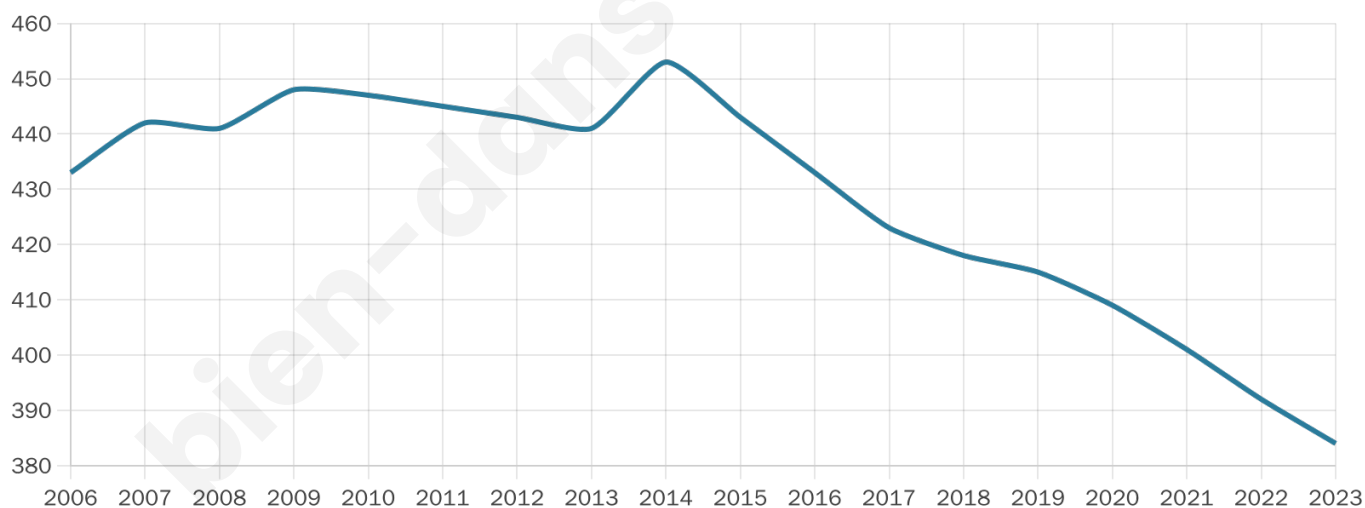

Statistiques sur la population

Nombre d'habitants

384

Age moyen

43 ans

Pop active

50.8%

Taux chômage

8.7%

Pop densité

27 h/km²

Revenu moyen

22 830 €/an

Evolution du nombre d'habitants

Sources : Institut national de la statistique et des études économiques (insee) selon Les dernières parutions officielles de 2024 portant sur les années 2020, 2021 et 2022.

Tranche d'âge

Activité professionnelle

Niveau de diplôme

Composition des ménages

Profils électoraux

Premier tour

	Marine LE PEN	29.37 %
	Emmanuel MACRON	23.41 %
	Jean-Luc MÉLENCHON	16.27 %
	Valérie PÉCRESSÉ	8.33 %
	Éric ZEMMOUR	7.54 %
	Yannick JADOT	3.57 %
	Jean LASSALLE	3.17 %
	Fabien ROUSSEL	2.38 %
	Nicolas DUPONT-AIGNAN	2.38 %
	Anne HIDALGO	1.59 %
	Philippe POUTOU	1.59 %
	Nathalie ARTHAUD	0.40 %