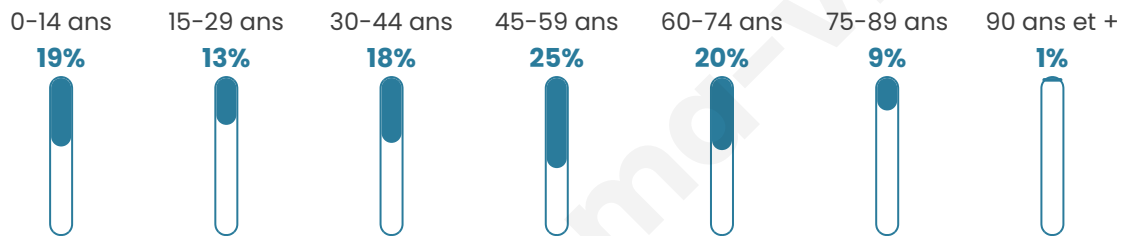

Statistiques sur la population

Nombre d'habitants

384

Age moyen

43 ans

Pop active

50.8%

Taux chômage

8.7%

Pop densité

27 h/km²

Revenu moyen

22 830 €/an

Evolution du nombre d'habitants

Sources : Institut national de la statistique et des études économiques (insee) selon Les dernières parutions officielles de 2024 portant sur les années 2020, 2021 et 2022.

Tranche d'âge

Activité professionnelle

Niveau de diplôme

Composition des ménages

Profils électoraux

Premier tour

	Marine LE PEN	29.37 %
	Emmanuel MACRON	23.41 %
	Jean-Luc MÉLENCHON	16.27 %
	Valérie PÉCRESSÉ	8.33 %
	Éric ZEMMOUR	7.54 %
	Yannick JADOT	3.57 %
	Jean LASSALLE	3.17 %
	Fabien ROUSSEL	2.38 %
	Nicolas DUPONT-AIGNAN	2.38 %
	Anne HIDALGO	1.59 %
	Philippe POUTOU	1.59 %
	Nathalie ARTHAUD	0.40 %

305 inscrits

Participation : 85.25%

Votes blancs : 1.15%

Votes nuls : 1.92%

Second tour

	Emmanuel MACRON	54,46 %
	Marine LE PEN	45,54 %

306 inscrits

Participation : 82.03%