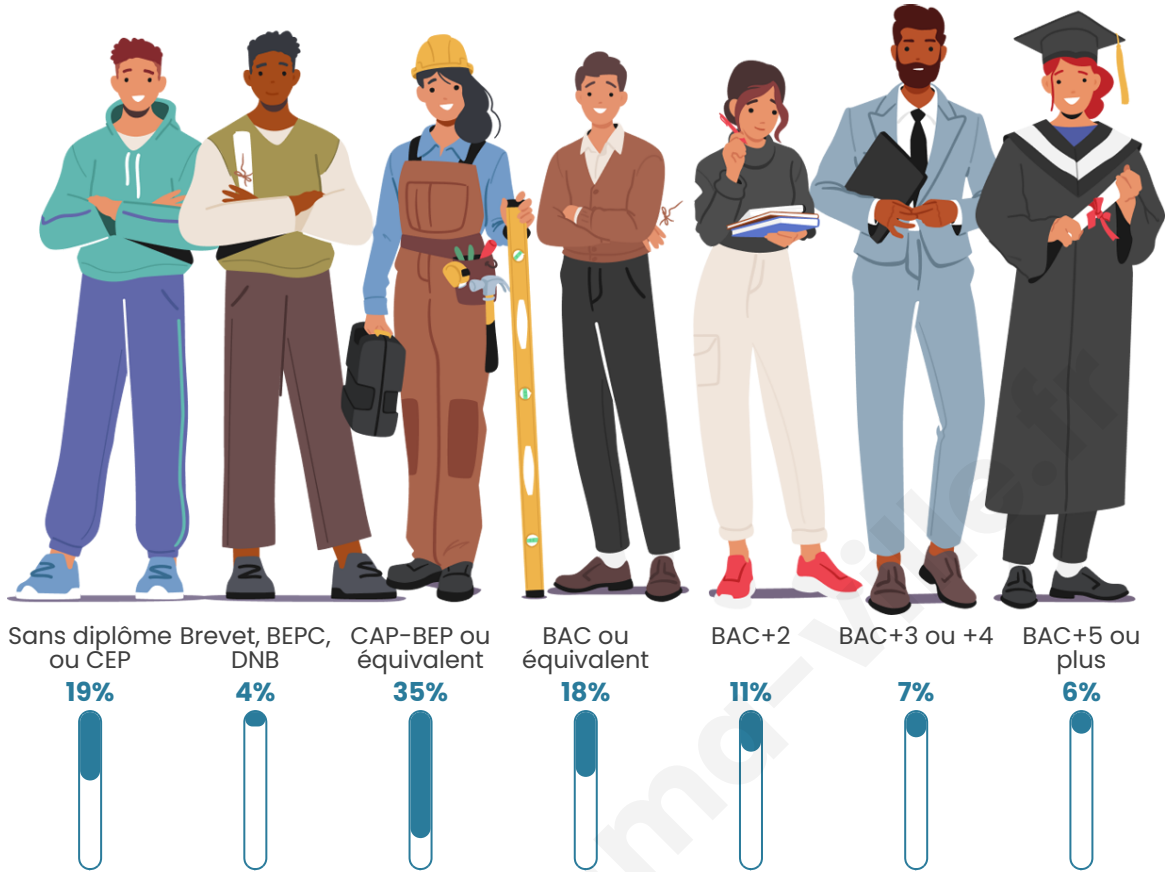

Statistiques sur la population

Nombre d'habitants

384

Age moyen

43 ans

Pop active

50.8%

Taux chômage

Tranche d'âge

Activité professionnelle

Niveau de diplôme

Composition des ménages

Profils électoraux

Premier tour

	Marine LE PEN	29.37 %
	Emmanuel MACRON	23.41 %
	Jean-Luc MÉLENCHON	16.27 %
	Valérie PÉCRESSÉ	8.33 %
	Éric ZEMMOUR	7.54 %
	Yannick JADOT	3.57 %
	Jean LASSALLE	3.17 %
	Fabien ROUSSEL	2.38 %
	Nicolas DUPONT-AIGNAN	2.38 %
	Anne HIDALGO	1.59 %
	Philippe POUTOU	1.59 %
	Nathalie ARTHAUD	0.40 %