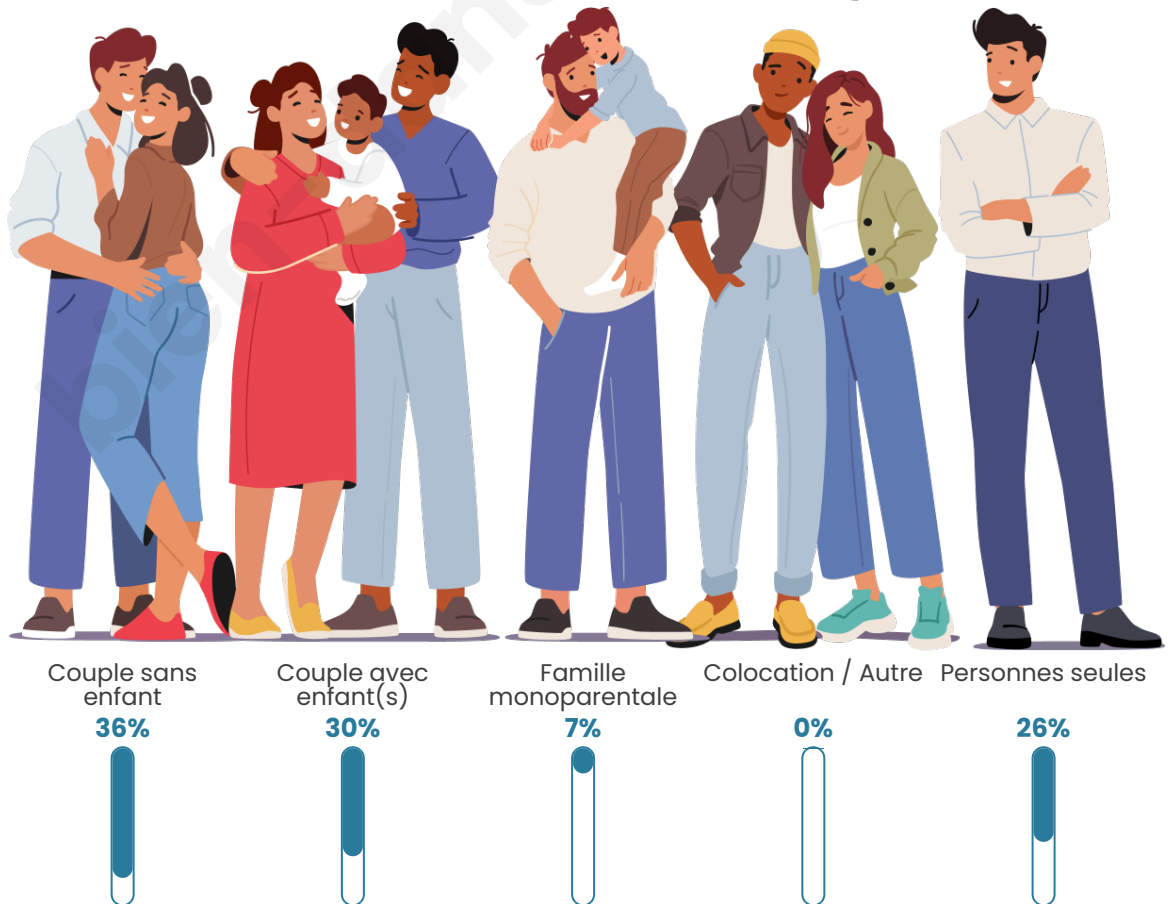

Tranche d'âge

Activité professionnelle

Niveau de diplôme

Composition des ménages

Profils électoraux

Premier tour

	Marine LE PEN	29.37 %
	Emmanuel MACRON	23.41 %
	Jean-Luc MÉLENCHON	16.27 %
	Valérie PÉCRESSÉ	8.33 %
	Éric ZEMMOUR	7.54 %
	Yannick JADOT	3.57 %
	Jean LASSALLE	3.17 %
	Fabien ROUSSEL	2.38 %
	Nicolas DUPONT-AIGNAN	2.38 %
	Anne HIDALGO	1.59 %
	Philippe POUTOU	1.59 %
	Nathalie ARTHAUD	0.40 %