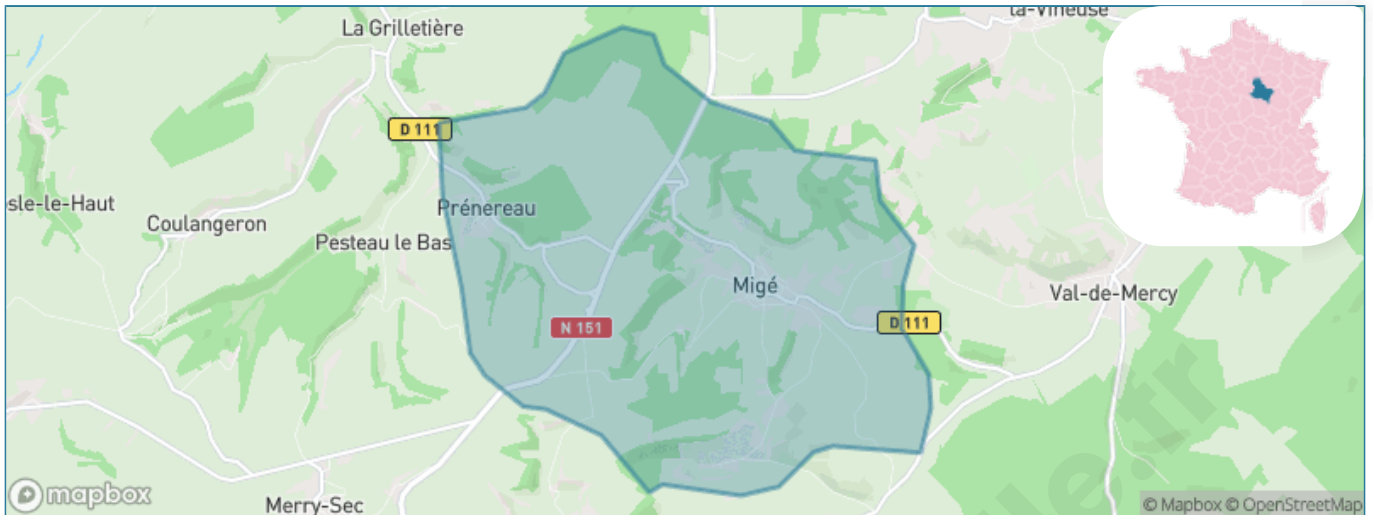

Version web

Ville de Migé

Présenté par

BIEN dans
ma **VILLE** 

Sommaire

Situation géographique	3
Statistiques sur la population	4
Evolution du nombre d'habitants	4
Tranche d'âge	5
0-14 ans	5
15-29 ans	5
30-44 ans	5
45-59 ans	5
60-74 ans	5
75-89 ans	5
90 ans et +	5
Activité professionnelle	5
Agriculteurs	5
Artisans, Commerçants	5
Cadres et sup.	5
Professions intermédiaires	5
Employé	5
Ouvrier	5
Retraité	5
Autres	5
Niveau de diplôme	6
Sans diplôme ou CEP	6
Brevet, BEPC, DNB	6
CAP-BEP ou équivalent	6
BAC ou équivalent	6
BAC+2	6
BAC+3 ou +4	6
BAC+5 ou plus	6
Composition des ménages	6
Couple sans enfant	6
Couple avec enfant(s)	6
Famille monoparentale	6
Colocation / Autre	6
Personnes seules	6
Profils électoraux	7
Premier tour	7
Sécurité	8
Evolution du nombre d'infractions	8
Pour comparer	9
Services à la population	10
Commerce	10
Éducation	10
Villes autour de Migé	12

Situation géographique

i Informations clés

- **Région** : Bourgogne-Franche-Comté
- **Département** : Yonne
- **Code postal** : 89580
- **Superficie** : 14 km²

RÉGION
BOURGOGNE
FRANCHE
COMTE

l'Yonne
CONSEIL GÉNÉRAL