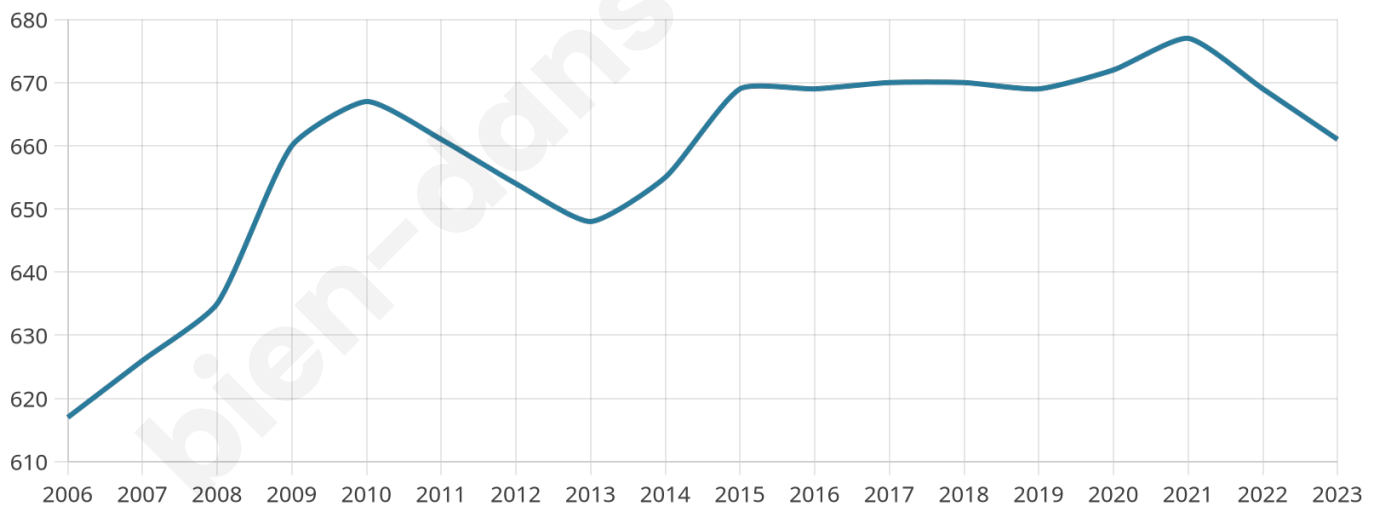

Situation géographique

i Informations clés

- **Région** : Grand Est
- **Département** : Bas-Rhin
- **Code postal** : 67580
- **Superficie** : 8 km²

Statistiques sur la population

Nombre d'habitants

661

Age moyen

42 ans

Pop active

53.7%

Taux chômage

3.4%

Pop densité

83 h/km²

Revenu moyen

26 030 €/an

Evolution du nombre d'habitants

Sources : Institut national de la statistique et des études économiques (insee) selon Les dernières parutions officielles de 2024 portant sur les années 2020, 2021 et 2022.