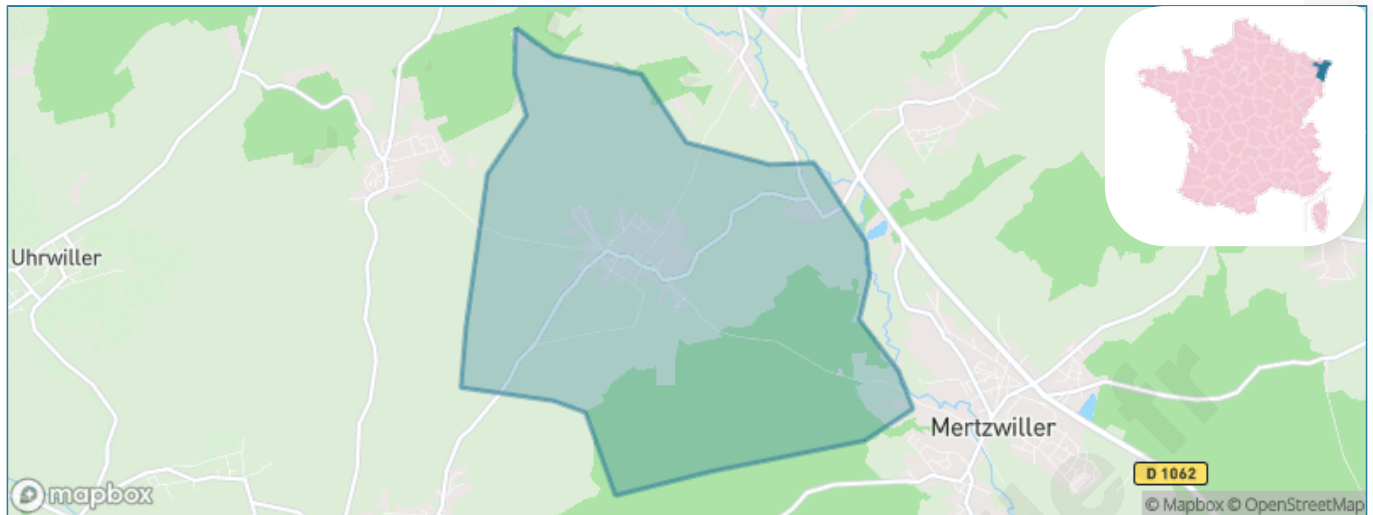

Version web

Ville de Mietesheim

Présenté par

BIEN dans
ma **VILLE** 

Sommaire

Situation géographique	3
Statistiques sur la population	4
Evolution du nombre d'habitants	4
Tranche d'âge	5
0-14 ans	5
15-29 ans	5
30-44 ans	5
45-59 ans	5
60-74 ans	5
75-89 ans	5
90 ans et +	5
Activité professionnelle	5
Agriculteurs	5
Artisans, Commerçants	5
Cadres et sup.	5
Professions intermédiaires	5
Employé	5
Ouvrier	5
Retraité	5
Autres	5
Niveau de diplôme	6
Sans diplôme ou CEP	6
Brevet, BEPC, DNB	6
CAP-BEP ou équivalent	6
BAC ou équivalent	6
BAC+2	6
BAC+3 ou +4	6
BAC+5 ou plus	6
Composition des ménages	6
Couple sans enfant	6
Couple avec enfant(s)	6
Famille monoparentale	6
Colocation / Autre	6
Personnes seules	6
Profils électoraux	7
Premier tour	7
Sécurité	8
Evolution du nombre d'infractions	8
Pour comparer	9
Services à la population	10
Commerce	10
Éducation	10
Villes autour de Mietesheim	11

Situation géographique

i Informations clés

- **Région** : Grand Est
- **Département** : Bas-Rhin
- **Code postal** : 67580
- **Superficie** : 8 km²

Statistiques sur la population

Nombre d'habitants

661

Age moyen