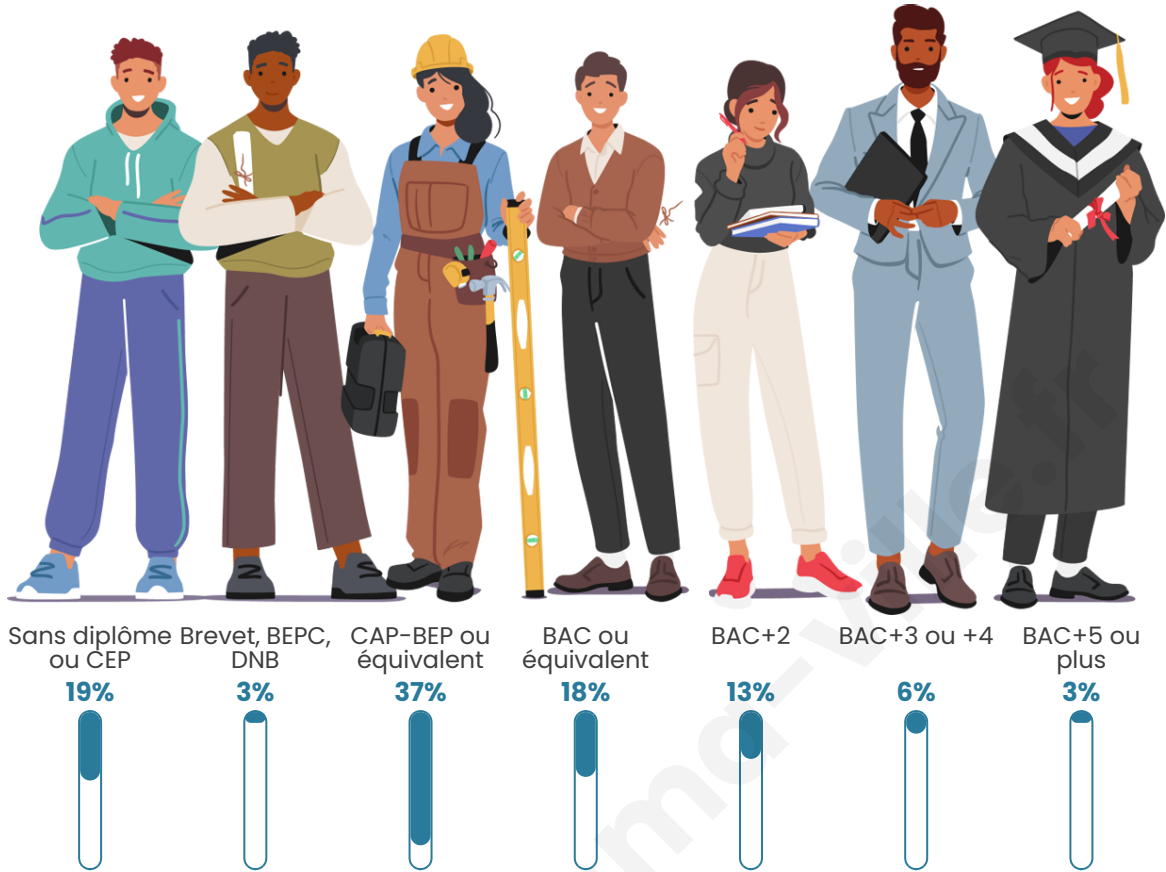

Tranche d'âge

Activité professionnelle

Niveau de diplôme

Composition des ménages

Profils électoraux

Premier tour

	Marine LE PEN	41.81 %
	Emmanuel MACRON	29.93 %
	Jean-Luc MÉLENCHON	8.31 %
	Éric ZEMMOUR	4.51 %
	Nicolas DUPONT-AIGNAN	3.80 %
	Yannick JADOT	3.33 %
	Valérie PÉCRESSE	2.85 %
	Jean LASSALLE	2.38 %
	Nathalie ARTHAUD	0.95 %
	Philippe POUTOU	0.95 %
	Fabien ROUSSEL	0.71 %
	Anne HIDALGO	0.48 %