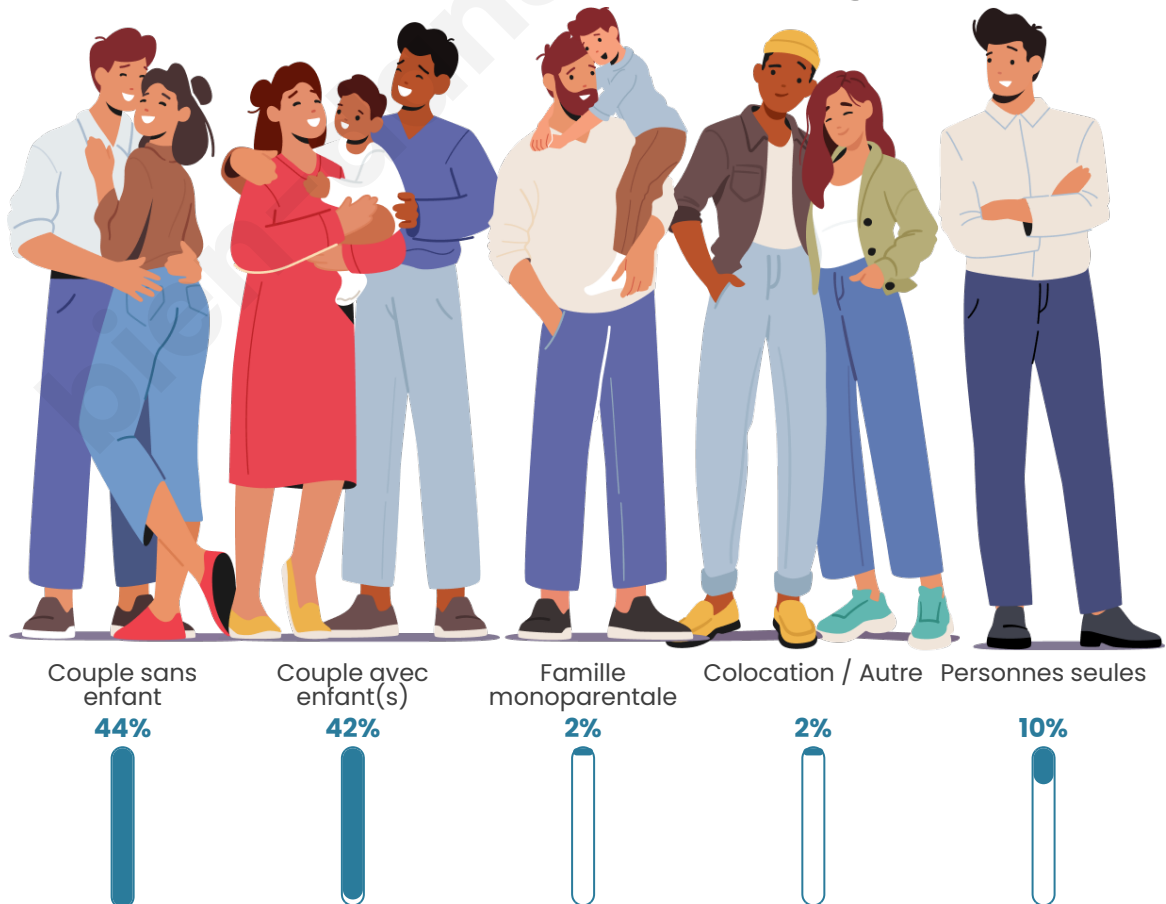

Tranche d'âge

Activité professionnelle

Niveau de diplôme

Composition des ménages

Profils électoraux

Premier tour

	Marine LE PEN	41.81 %
	Emmanuel MACRON	29.93 %
	Jean-Luc MÉLENCHON	8.31 %
	Éric ZEMMOUR	4.51 %
	Nicolas DUPONT-AIGNAN	3.80 %
	Yannick JADOT	3.33 %
	Valérie PÉCRESSE	2.85 %
	Jean LASSALLE	2.38 %
	Nathalie ARTHAUD	0.95 %
	Philippe POUTOU	0.95 %
	Fabien ROUSSEL	0.71 %
	Anne HIDALGO	0.48 %