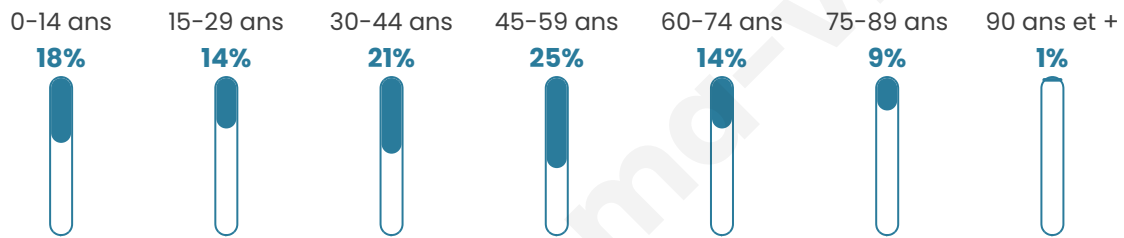

Version web

Ville de Mietesheim

Présenté par

BIEN dans
ma **VILLE** 

Sommaire

Situation géographique	3
Statistiques sur la population	4
Evolution du nombre d'habitants	4
Tranche d'âge	5
0-14 ans	5
15-29 ans	5
30-44 ans	5
45-59 ans	5
60-74 ans	5
75-89 ans	5
90 ans et +	5
Activité professionnelle	5
Agriculteurs	5
Artisans, Commerçants	5
Cadres et sup.	5
Professions intermédiaires	5
Employé	5
Ouvrier	5
Retraité	5
Autres	5
Niveau de diplôme	6
Sans diplôme ou CEP	6
Brevet, BEPC, DNB	6
CAP-BEP ou équivalent	6
BAC ou équivalent	6
BAC+2	6
BAC+3 ou +4	6
BAC+5 ou plus	6
Composition des ménages	6
Couple sans enfant	6
Couple avec enfant(s)	6
Famille monoparentale	6
Colocation / Autre	6
Personnes seules	6
Profils électoraux	7
Premier tour	7
Sécurité	8
Evolution du nombre d'infractions	8
Pour comparer	9
Services à la population	10
Commerce	10
Éducation	10
Villes autour de Mietesheim	11

42 ans

Pop active

53.7%

Taux chômage

3.4%

Pop densité

83 h/km²

Revenu moyen

26 030 €/an

Evolution du nombre d'habitants

Sources : Institut national de la statistique et des études économiques (insee) selon Les dernières parutions officielles de 2024 portant sur les années 2020, 2021 et 2022.

Tranche d'âge

Activité professionnelle

Niveau de diplôme

Composition des ménages

Profils électoraux

Premier tour

	Marine LE PEN	41.81 %
	Emmanuel MACRON	29.93 %
	Jean-Luc MÉLENCHON	8.31 %
	Éric ZEMMOUR	4.51 %
	Nicolas DUPONT-AIGNAN	3.80 %
	Yannick JADOT	3.33 %
	Valérie PÉCRESSE	2.85 %
	Jean LASSALLE	2.38 %
	Nathalie ARTHAUD	0.95 %
	Philippe POUTOU	0.95 %
	Fabien ROUSSEL	0.71 %
	Anne HIDALGO	0.48 %