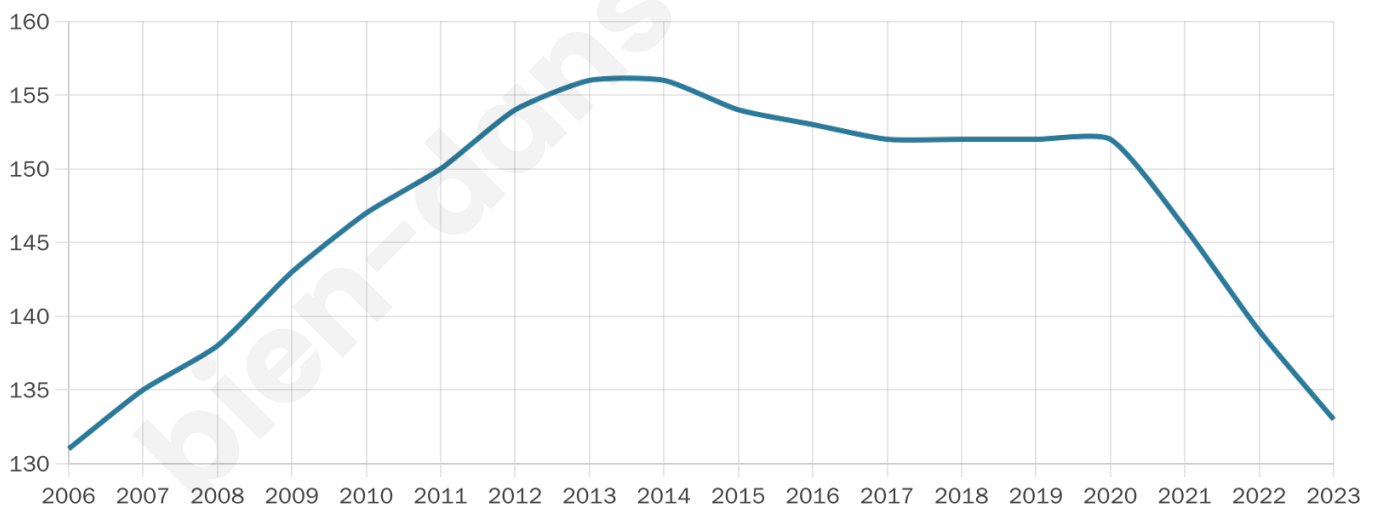

# Statistiques sur la population

Nombre d'habitants

**133**

Age moyen

**39 ans**

Pop active

**57.1%**

Taux chômage

**5.6%**

Pop densité

**19 h/km<sup>2</sup>**

Revenu moyen

**21 580 €/an**

## Evolution du nombre d'habitants

Sources : Institut national de la statistique et des études économiques (insee) selon Les dernières parutions officielles de 2024 portant sur les années 2020, 2021 et 2022.