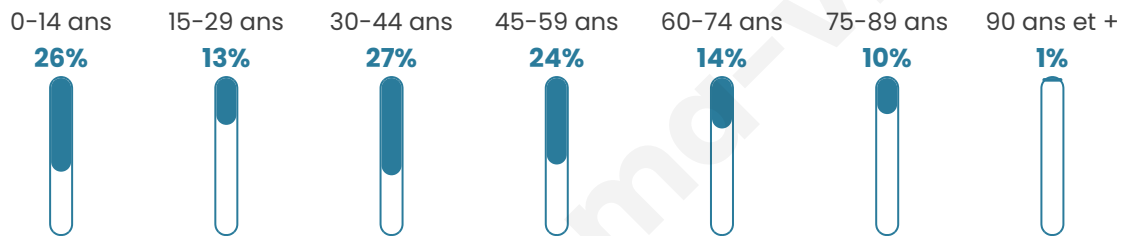

# Statistiques sur la population

Nombre d'habitants

**133**

Age moyen

**39 ans**

Pop active

**57.1%**

Taux chômage

**5.6%**

Pop densité

**19 h/km<sup>2</sup>**

Revenu moyen

**21 580 €/an**

## Evolution du nombre d'habitants

Sources : Institut national de la statistique et des études économiques (insee) selon Les dernières parutions officielles de 2024 portant sur les années 2020, 2021 et 2022.

## Tranche d'âge