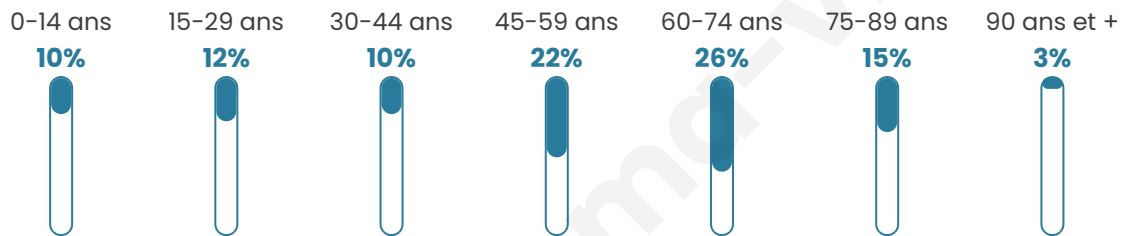

# Statistiques sur la population

Nombre d'habitants

**1 129**

Age moyen

**52 ans**

Pop active

**37.7%**

Taux chômage

**9.9%**

Pop densité

**54 h/km<sup>2</sup>**

Revenu moyen

**19 940 €/an**

## Evolution du nombre d'habitants

Sources : Institut national de la statistique et des études économiques (insee) selon Les dernières parutions officielles de 2024 portant sur les années 2020, 2021 et 2022.

## Tranche d'âge