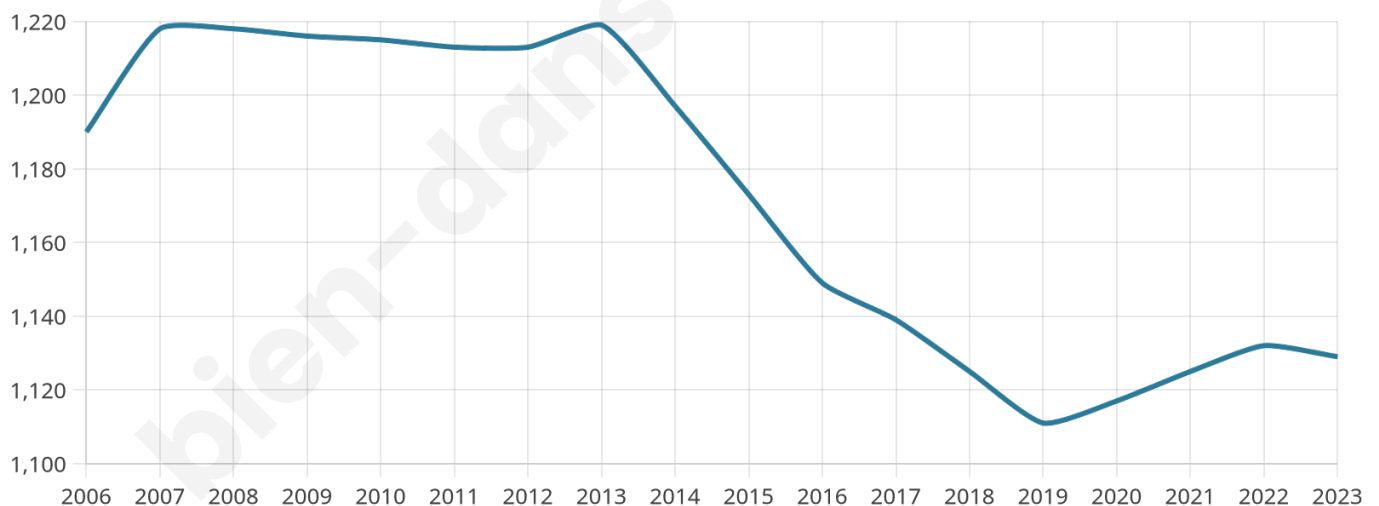

# Statistiques sur la population

Nombre d'habitants

**1 129**

Age moyen

**52 ans**

Pop active

**37.7%**

Taux chômage

**9.9%**

Pop densité

**54 h/km<sup>2</sup>**

Revenu moyen

**19 940 €/an**

## Evolution du nombre d'habitants

Sources : Institut national de la statistique et des études économiques (insee) selon Les dernières parutions officielles de 2024 portant sur les années 2020, 2021 et 2022.