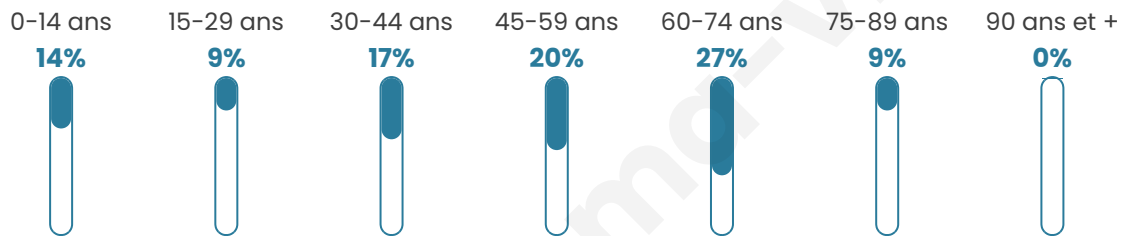

# Statistiques sur la population

Nombre d'habitants

**722**

Age moyen

**47 ans**

Pop active

**44.5%**

Taux chômage

**7.5%**

Pop densité

**181 h/km<sup>2</sup>**

Revenu moyen

**38 750 €/an**

## Evolution du nombre d'habitants

Sources : Institut national de la statistique et des études économiques (insee) selon Les dernières parutions officielles de 2024 portant sur les années 2020, 2021 et 2022.

## Tranche d'âge