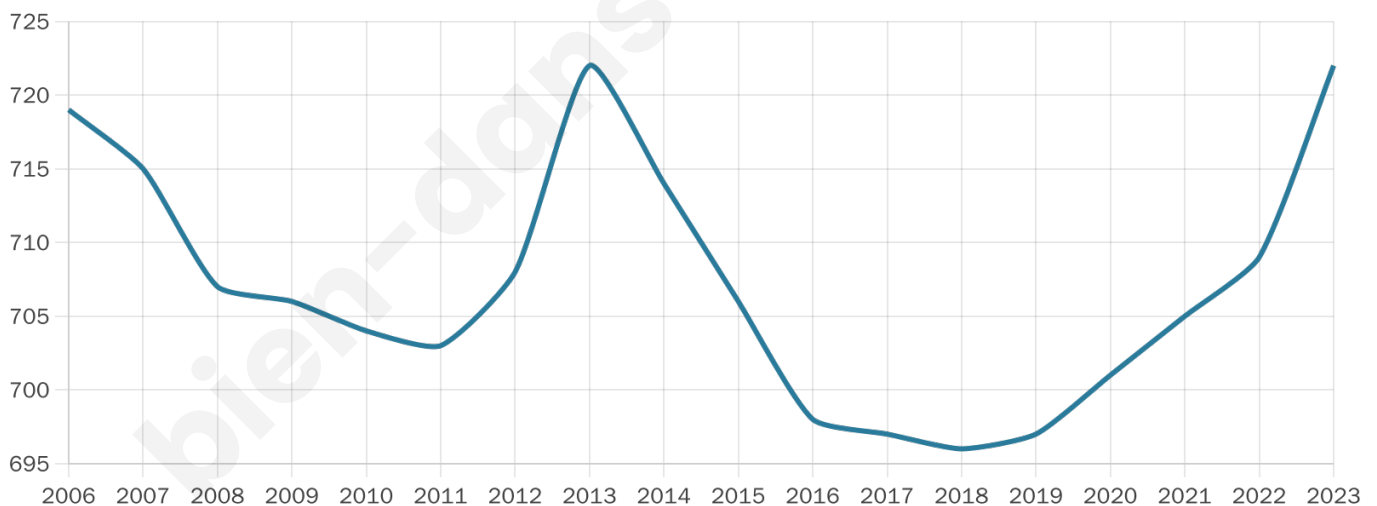

# Statistiques sur la population

Nombre d'habitants

**722**

Age moyen

**47 ans**

Pop active

**44.5%**

Taux chômage

**7.5%**

Pop densité

**181 h/km<sup>2</sup>**

Revenu moyen

**38 750 €/an**

## Evolution du nombre d'habitants

Sources : Institut national de la statistique et des études économiques (insee) selon Les dernières parutions officielles de 2024 portant sur les années 2020, 2021 et 2022.