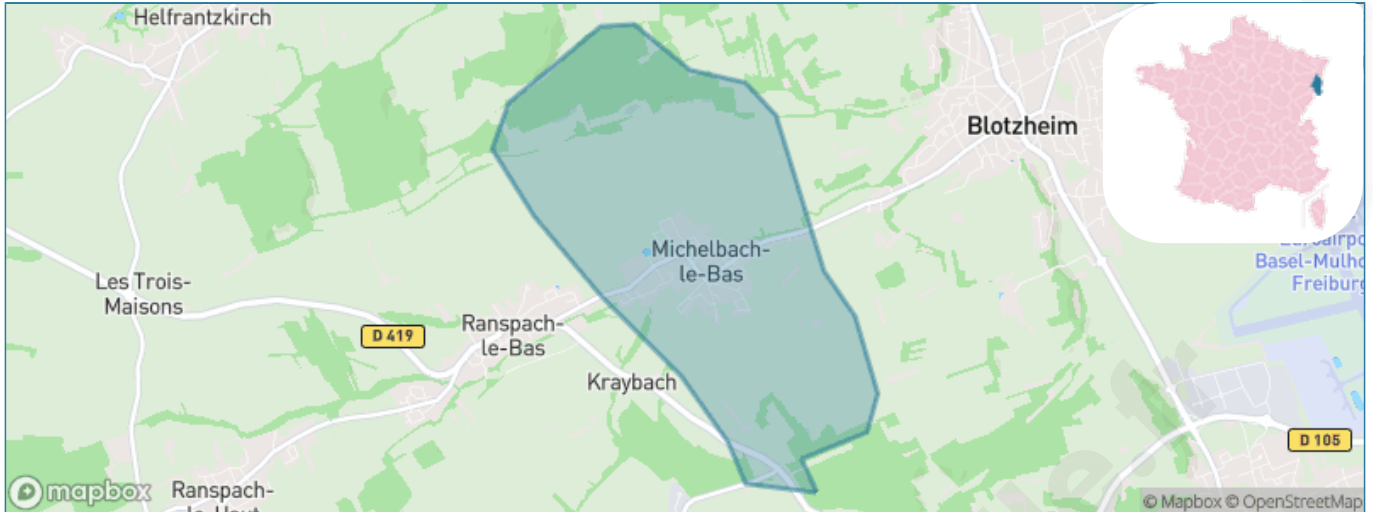

# Ville de Michelbach-le-Bas

Présenté par

**BIEN** dans ma **VILLE** 

# Situation géographique

## i Informations clés

- **Région** : Grand Est
- **Département** : Haut-Rhin
- **Code postal** : 68730
- **Superficie** : 4 km<sup>2</sup>