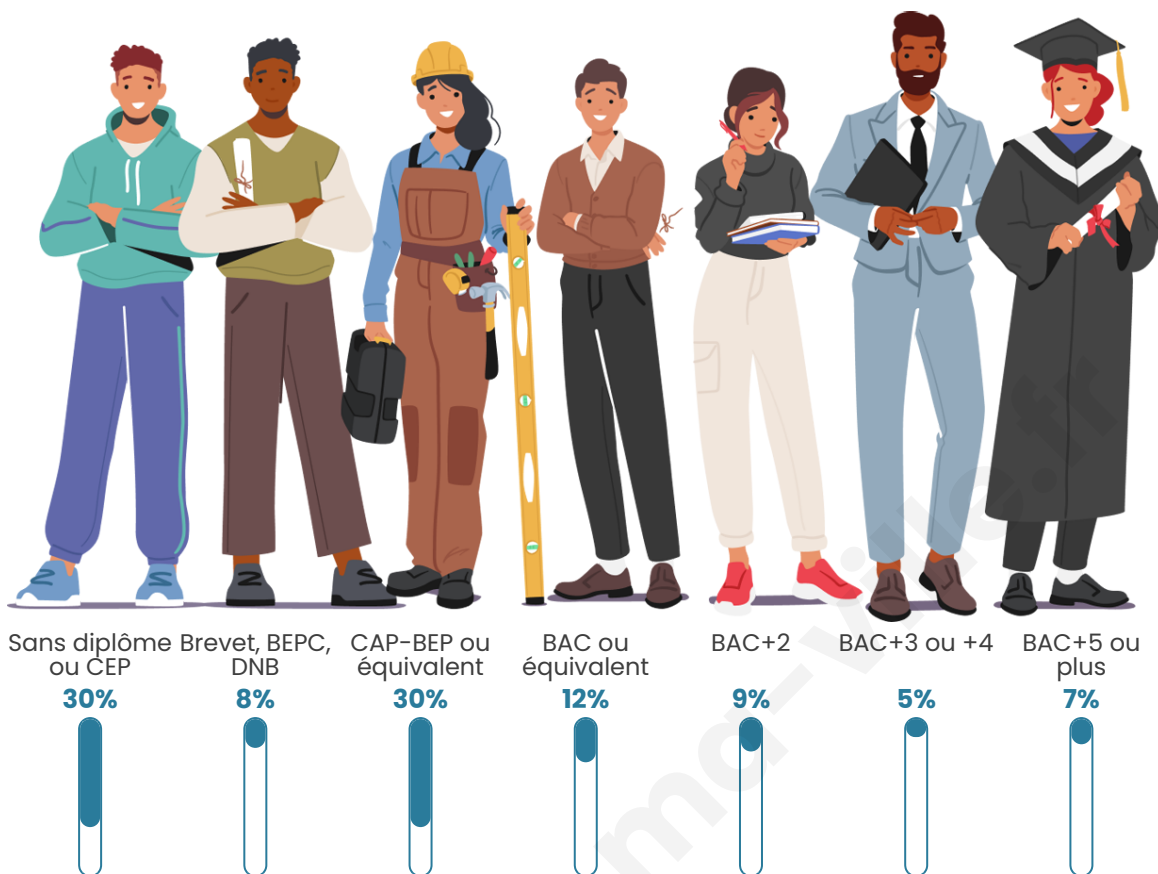

Statistiques sur la population

Nombre d'habitants

226

Age moyen

57 ans

Pop active

33.2%

Taux chômage

7.5%

Pop densité

9 h/km²

Revenu moyen

20 790 €/an

Evolution du nombre d'habitants

Sources : Institut national de la statistique et des études économiques (insee) selon Les dernières parutions officielles de 2024 portant sur les années 2020, 2021 et 2022.

Tranche d'âge

Activité professionnelle

Niveau de diplôme

Composition des ménages

Profils électoraux

Premier tour

	Emmanuel MACRON	25.00 %
	Marine LE PEN	21.15 %
	Jean-Luc MÉLENCHON	17.95 %
	Jean LASSALLE	8.33 %
	Fabien ROUSSEL	7.05 %
	Yannick JADOT	4.49 %
	Éric ZEMMOUR	3.85 %
	Anne HIDALGO	3.85 %
	Valérie PÉCRESSÉ	3.85 %
	Nicolas DUPONT- AIGNAN	1.92 %
	Nathalie ARTHAUD	1.28 %
	Philippe POUTOU	1.28 %