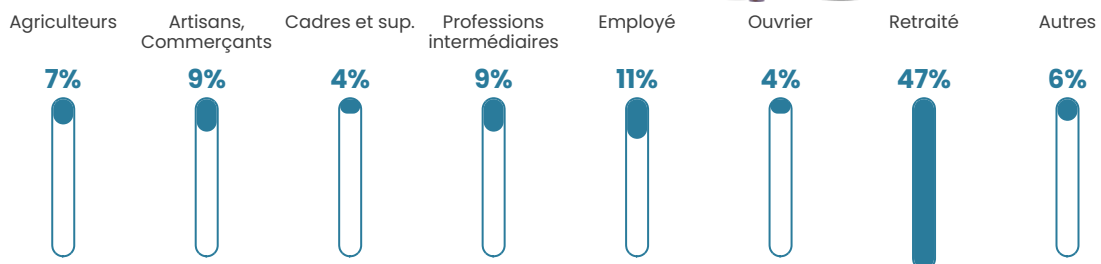

7.5%

Pop densité

9 h/km²

Revenu moyen

20 790 €/an

Evolution du nombre d'habitants

Sources : Institut national de la statistique et des études économiques (insee) selon Les dernières parutions officielles de 2024 portant sur les années 2020, 2021 et 2022.

Tranche d'âge

Activité professionnelle

Niveau de diplôme

Composition des ménages

Profils électoraux

Premier tour

	Emmanuel MACRON	25.00 %
	Marine LE PEN	21.15 %
	Jean-Luc MÉLENCHON	17.95 %
	Jean LASSALLE	8.33 %
	Fabien ROUSSEL	7.05 %
	Yannick JADOT	4.49 %
	Éric ZEMMOUR	3.85 %
	Anne HIDALGO	3.85 %
	Valérie PÉCRESSÉ	3.85 %
	Nicolas DUPONT- AIGNAN	1.92 %
	Nathalie ARTHAUD	1.28 %
	Philippe POUTOU	1.28 %