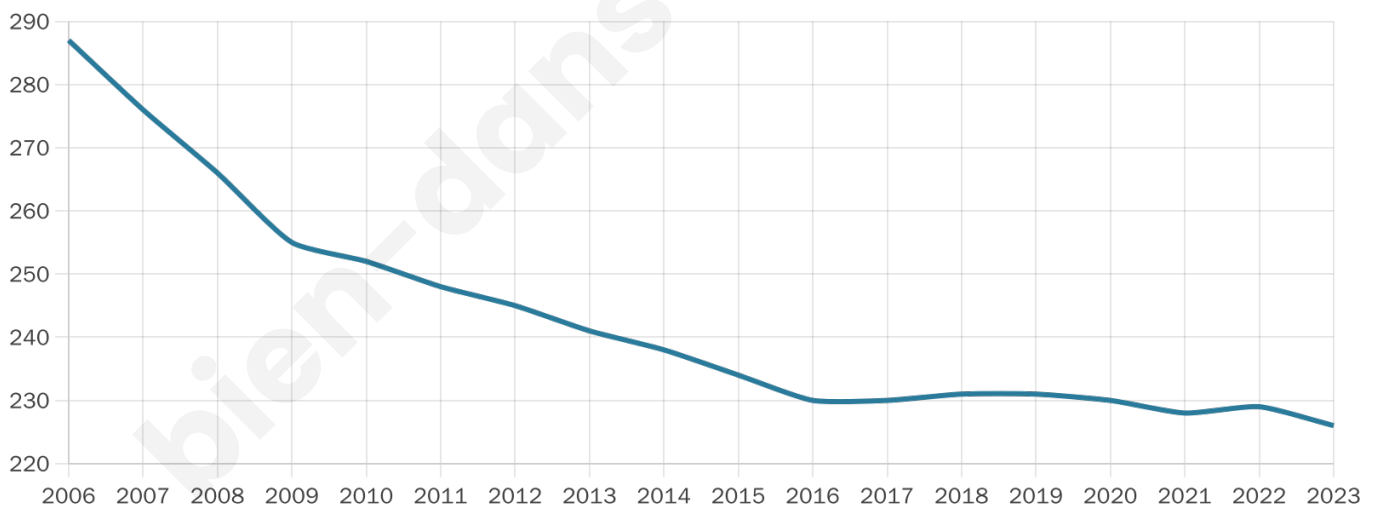

Statistiques sur la population

Nombre d'habitants

226

Age moyen

57 ans

Pop active

33.2%

Taux chômage

7.5%

Pop densité

9 h/km²

Revenu moyen

20 790 €/an

Evolution du nombre d'habitants

Sources : Institut national de la statistique et des études économiques (insee) selon Les dernières parutions officielles de 2024 portant sur les années 2020, 2021 et 2022.

Tranche d'âge

Activité professionnelle

Niveau de diplôme

Composition des ménages

Profils électoraux

Premier tour

	Emmanuel MACRON	25.00 %
	Marine LE PEN	21.15 %
	Jean-Luc MÉLENCHON	17.95 %
	Jean LASSALLE	8.33 %
	Fabien ROUSSEL	7.05 %
	Yannick JADOT	4.49 %
	Éric ZEMMOUR	3.85 %
	Anne HIDALGO	3.85 %
	Valérie PÉCRESSÉ	3.85 %
	Nicolas DUPONT- AIGNAN	1.92 %
	Nathalie ARTHAUD	1.28 %
	Philippe POUTOU	1.28 %