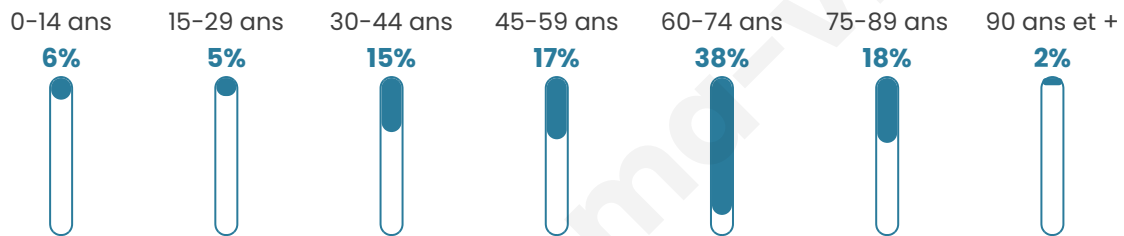

Statistiques sur la population

Nombre d'habitants

226

Age moyen

57 ans

Pop active

33.2%

Taux chômage

7.5%

Pop densité

9 h/km²

Revenu moyen

20 790 €/an

Evolution du nombre d'habitants

Sources : Institut national de la statistique et des études économiques (insee) selon Les dernières parutions officielles de 2024 portant sur les années 2020, 2021 et 2022.

Tranche d'âge

Activité professionnelle

Niveau de diplôme

Composition des ménages

Profils électoraux

Premier tour

	Emmanuel MACRON	25.00 %
	Marine LE PEN	21.15 %
	Jean-Luc MÉLENCHON	17.95 %
	Jean LASSALLE	8.33 %
	Fabien ROUSSEL	7.05 %
	Yannick JADOT	4.49 %
	Éric ZEMMOUR	3.85 %
	Anne HIDALGO	3.85 %
	Valérie PÉCRESSÉ	3.85 %
	Nicolas DUPONT- AIGNAN	1.92 %
	Nathalie ARTHAUD	1.28 %
	Philippe POUTOU	1.28 %