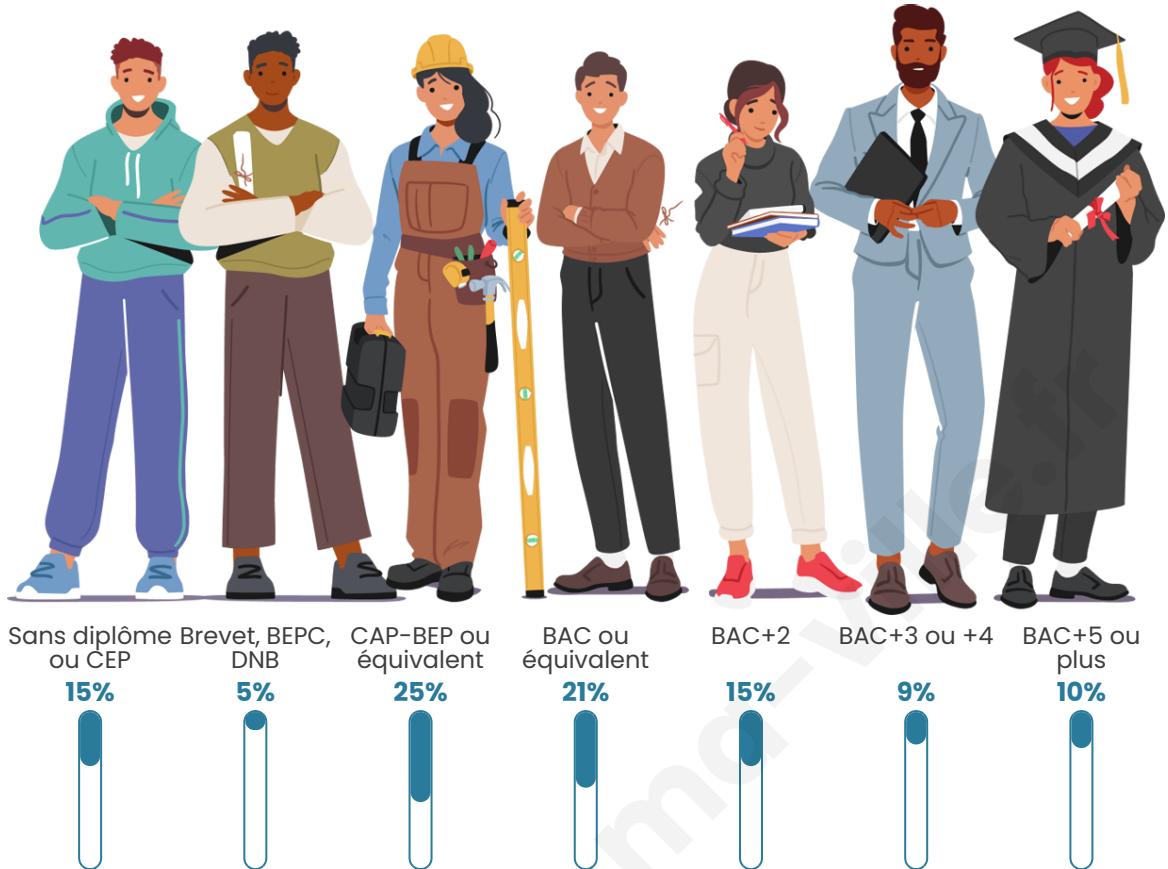

Nombre d'habitants

2 242

Age moyen

40 ans

Pop active

47.2%

Taux chômage

8.6%

Pop densité

561 h/km²

Revenu moyen

28 830 €/an

Evolution du nombre d'habitants

Sources : Institut national de la statistique et des études économiques (insee) selon Les dernières parutions officielles de 2024 portant sur les années 2020, 2021 et 2022.

Tranche d'âge

Activité professionnelle

Niveau de diplôme

Composition des ménages

Profils électoraux

Premier tour

	Emmanuel MACRON	28.89 %
	Marine LE PEN	23.28 %
	Jean-Luc MÉLENCHON	20.61 %
	Éric ZEMMOUR	8.74 %
	Valérie PÉCRESSÉ	6.35 %
	Yannick JADOT	4.97 %
	Nicolas DUPONT- AIGNAN	1.75 %
	Jean LASSALLE	1.56 %
	Fabien ROUSSEL	1.47 %
	Anne HIDALGO	1.01 %
	Nathalie ARTHAUD	0.74 %
	Philippe POUTOU	0.64 %