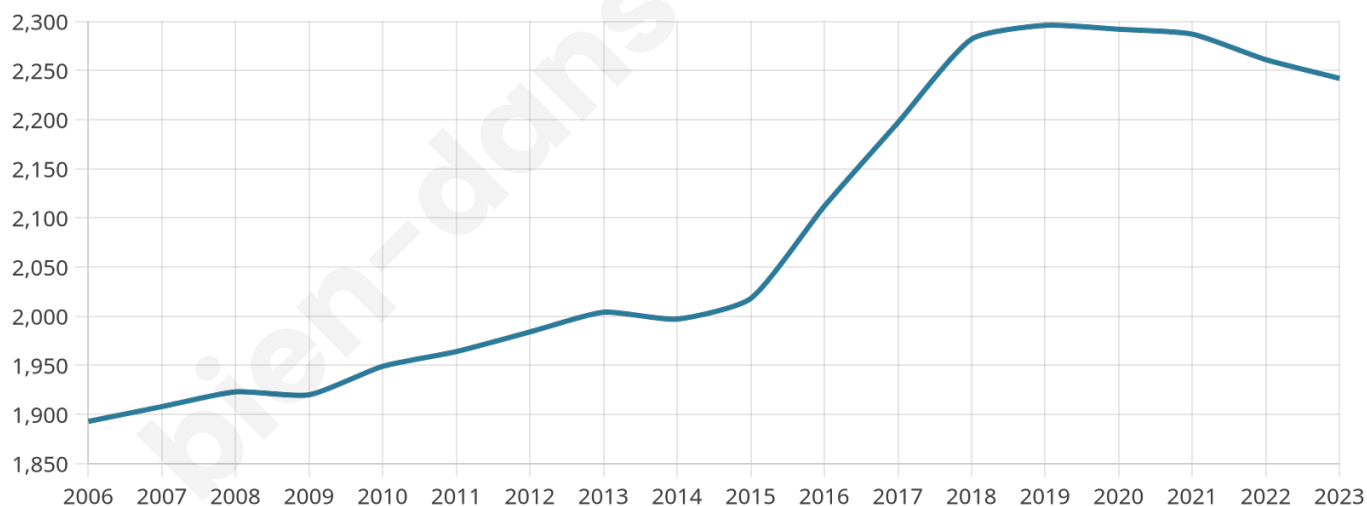

Nombre d'habitants

2 242

Age moyen

40 ans

Pop active

47.2%

Taux chômage

8.6%

Pop densité

561 h/km²

Revenu moyen

28 830 €/an

Evolution du nombre d'habitants

Sources : Institut national de la statistique et des études économiques (insee) selon Les dernières parutions officielles de 2024 portant sur les années 2020, 2021 et 2022.

Tranche d'âge

Activité professionnelle

Niveau de diplôme

Composition des ménages

Profils électoraux

Premier tour

	Emmanuel MACRON	28.89 %
	Marine LE PEN	23.28 %
	Jean-Luc MÉLENCHON	20.61 %
	Éric ZEMMOUR	8.74 %
	Valérie PÉCRESSÉ	6.35 %
	Yannick JADOT	4.97 %
	Nicolas DUPONT- AIGNAN	1.75 %
	Jean LASSALLE	1.56 %
	Fabien ROUSSEL	1.47 %
	Anne HIDALGO	1.01 %
	Nathalie ARTHAUD	0.74 %
	Philippe POUTOU	0.64 %