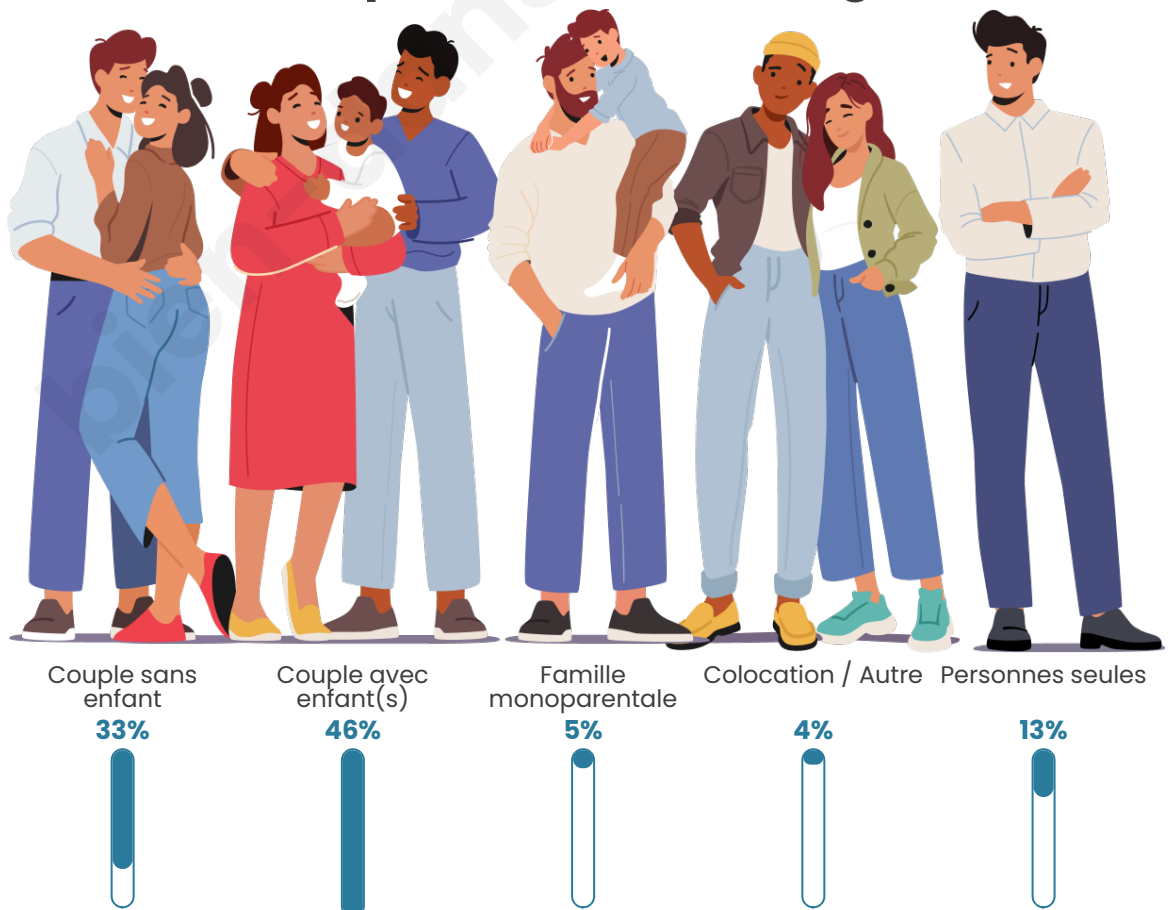

Tranche d'âge

Activité professionnelle

Niveau de diplôme

Composition des ménages

Profils électoraux

Premier tour

	Emmanuel MACRON	28.89 %
	Marine LE PEN	23.28 %
	Jean-Luc MÉLENCHON	20.61 %
	Éric ZEMMOUR	8.74 %
	Valérie PÉCRESSÉ	6.35 %
	Yannick JADOT	4.97 %
	Nicolas DUPONT- AIGNAN	1.75 %
	Jean LASSALLE	1.56 %
	Fabien ROUSSEL	1.47 %
	Anne HIDALGO	1.01 %
	Nathalie ARTHAUD	0.74 %
	Philippe POUTOU	0.64 %