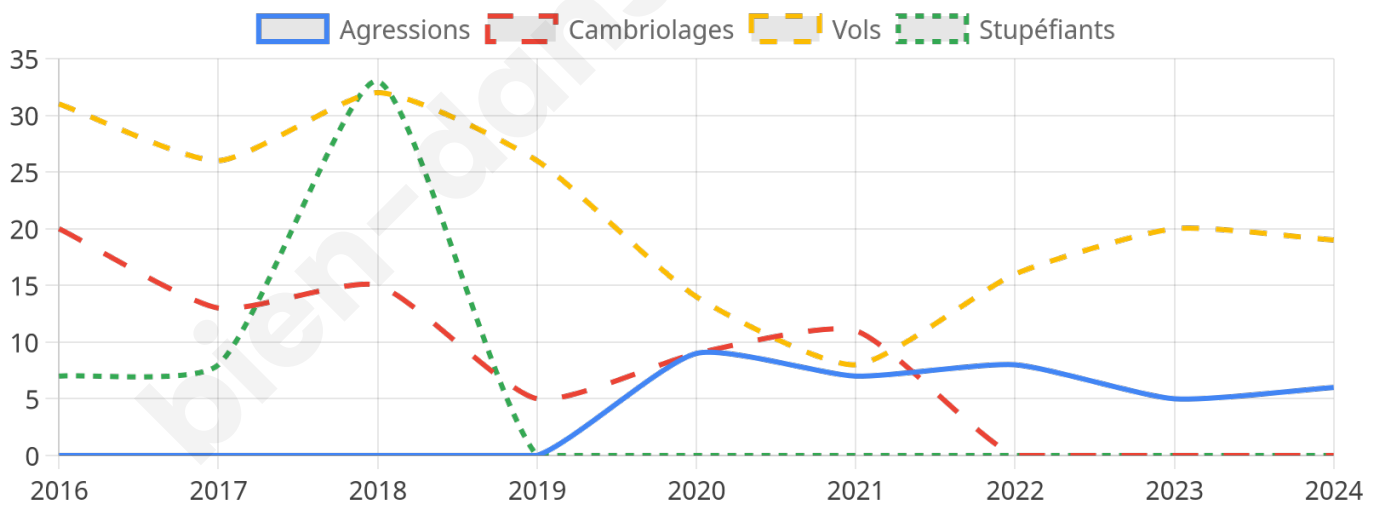

1 374 inscrits

Participation : 80.86%

Votes blancs : 1.17%

Votes nuls : 0.99%

Second tour

	Emmanuel MACRON	61,91 %
	Marine LE PEN	38,09 %

1 375 inscrits

Participation : 75.64%

Votes blancs : 6.15%

Votes nuls : 2.21%

Sécurité

Agressions physiques / sexuelles

6

Cambriolages

0

Vols / dégradations

19

Stupéfiants

0

Evolution du nombre d'infractions

Pour comparer

(en proportion du nombre d'habitants)

Sources : Bases statistiques communale, départementale et régionale de la délinquance enregistrée par la police et la gendarmerie nationales selon les dernières parutions officielles de 2025 portant sur l'année 2024 ([data.gouv](https://data.gouv.fr)).