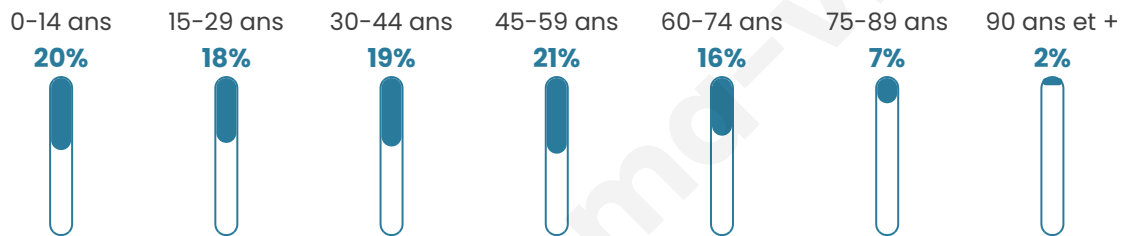

Nombre d'habitants

2 242

Age moyen

40 ans

Pop active

47.2%

Taux chômage

8.6%

Pop densité

561 h/km²

Revenu moyen

28 830 €/an

Evolution du nombre d'habitants

Sources : Institut national de la statistique et des études économiques (insee) selon Les dernières parutions officielles de 2024 portant sur les années 2020, 2021 et 2022.

Tranche d'âge

Activité professionnelle

Niveau de diplôme

Composition des ménages

Profils électoraux

Premier tour

	Emmanuel MACRON	28.89 %
	Marine LE PEN	23.28 %
	Jean-Luc MÉLENCHON	20.61 %
	Éric ZEMMOUR	8.74 %
	Valérie PÉCRESSÉ	6.35 %
	Yannick JADOT	4.97 %
	Nicolas DUPONT- AIGNAN	1.75 %
	Jean LASSALLE	1.56 %
	Fabien ROUSSEL	1.47 %
	Anne HIDALGO	1.01 %
	Nathalie ARTHAUD	0.74 %
	Philippe POUTOU	0.64 %