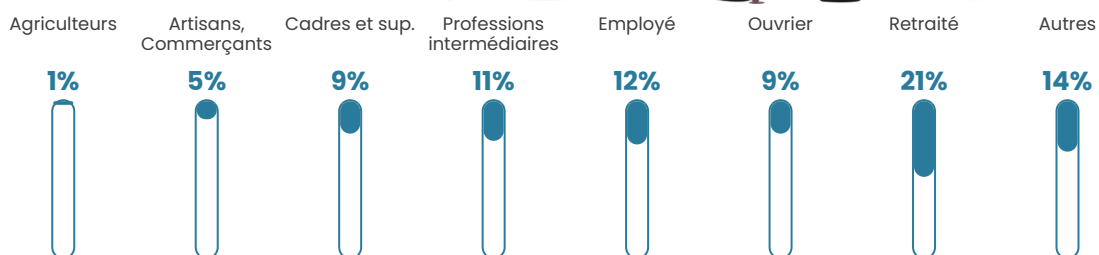

Pop densité

561 h/km²

Revenu moyen

28 830 €/an

Evolution du nombre d'habitants

Sources : Institut national de la statistique et des études économiques (insee) selon Les dernières parutions officielles de 2024 portant sur les années 2020, 2021 et 2022.

Tranche d'âge

Activité professionnelle

Niveau de diplôme

Composition des ménages

Profils électoraux

Premier tour

	Emmanuel MACRON	28.89 %
	Marine LE PEN	23.28 %
	Jean-Luc MÉLENCHON	20.61 %
	Éric ZEMMOUR	8.74 %
	Valérie PÉCRESSÉ	6.35 %
	Yannick JADOT	4.97 %
	Nicolas DUPONT- AIGNAN	1.75 %
	Jean LASSALLE	1.56 %
	Fabien ROUSSEL	1.47 %
	Anne HIDALGO	1.01 %
	Nathalie ARTHAUD	0.74 %
	Philippe POUTOU	0.64 %