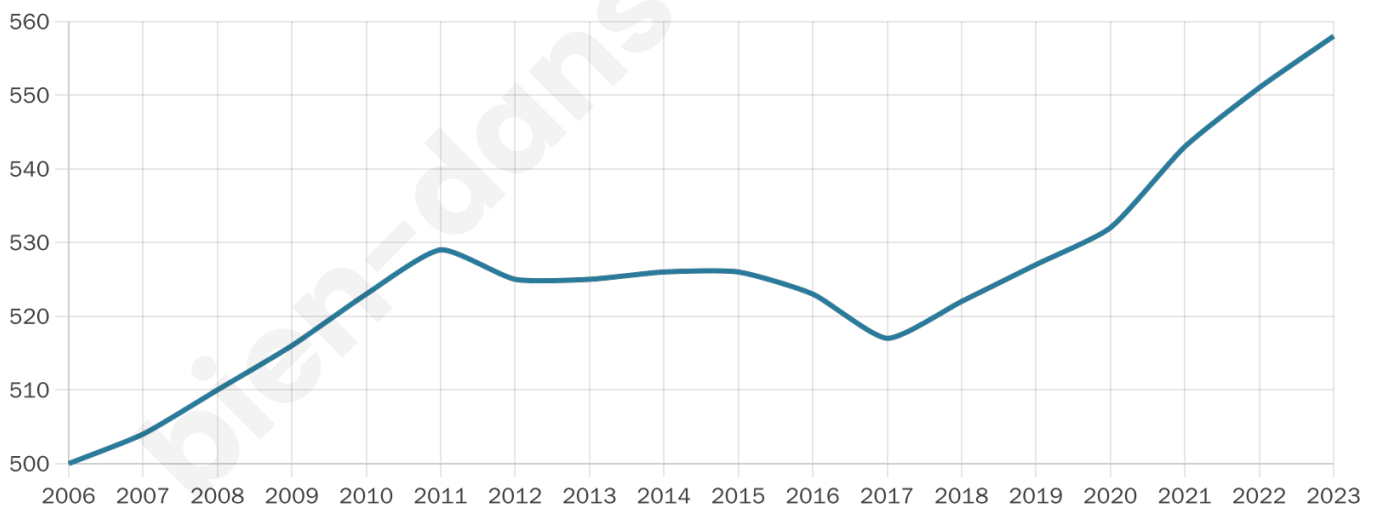

Version web

Ville de Mézy-Moulins

Présenté par

BIEN dans
ma **VILLE** 

Sommaire

Situation géographique	3
Statistiques sur la population	4
Evolution du nombre d'habitants	4
Tranche d'âge	5
0-14 ans	5
15-29 ans	5
30-44 ans	5
45-59 ans	5
60-74 ans	5
75-89 ans	5
90 ans et +	5
Activité professionnelle	5
Agriculteurs	5
Artisans, Commerçants	5
Cadres et sup.	5
Professions intermédiaires	5
Employé	5
Ouvrier	5
Retraité	5
Autres	5
Niveau de diplôme	6
Sans diplôme ou CEP	6
Brevet, BEPC, DNB	6
CAP-BEP ou équivalent	6
BAC ou équivalent	6
BAC+2	6
BAC+3 ou +4	6
BAC+5 ou plus	6
Composition des ménages	6
Couple sans enfant	6
Couple avec enfant(s)	6
Famille monoparentale	6
Colocation / Autre	6
Personnes seules	6
Profils électoraux	7
Premier tour	7
Sécurité	8
Evolution du nombre d'infractions	8
Pour comparer	9
Services à la population	10
Commerce	10
Éducation	10
Villes autour de Mézy-Moulins	12

40 ans

Pop active

41.9%

Taux chômage

8.1%

Pop densité

140 h/km²

Revenu moyen

21 980 €/an

Evolution du nombre d'habitants

Sources : Institut national de la statistique et des études économiques (insee) selon Les dernières parutions officielles de 2024 portant sur les années 2020, 2021 et 2022.