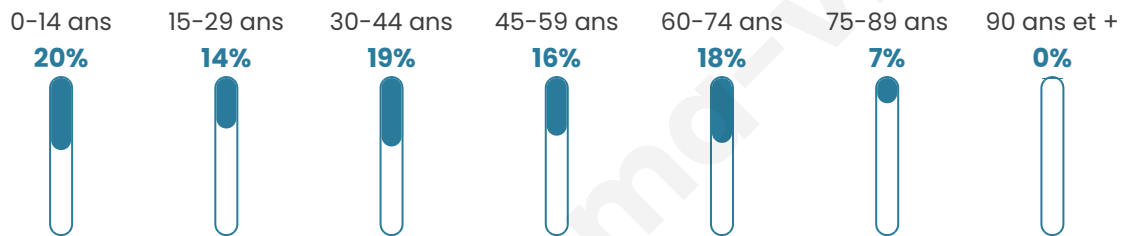

Version web

Ville de Mézy-Moulins

Présenté par

BIEN dans
ma **VILLE** 

Sommaire

Situation géographique	3
Statistiques sur la population	4
Evolution du nombre d'habitants	4
Tranche d'âge	5
0-14 ans	5
15-29 ans	5
30-44 ans	5
45-59 ans	5
60-74 ans	5
75-89 ans	5
90 ans et +	5
Activité professionnelle	5
Agriculteurs	5
Artisans, Commerçants	5
Cadres et sup.	5
Professions intermédiaires	5
Employé	5
Ouvrier	5
Retraité	5
Autres	5
Niveau de diplôme	6
Sans diplôme ou CEP	6
Brevet, BEPC, DNB	6
CAP-BEP ou équivalent	6
BAC ou équivalent	6
BAC+2	6
BAC+3 ou +4	6
BAC+5 ou plus	6
Composition des ménages	6
Couple sans enfant	6
Couple avec enfant(s)	6
Famille monoparentale	6
Colocation / Autre	6
Personnes seules	6
Profils électoraux	7
Premier tour	7
Sécurité	8
Evolution du nombre d'infractions	8
Pour comparer	9
Services à la population	10
Commerce	10
Éducation	10
Villes autour de Mézy-Moulins	12

40 ans

Pop active

41.9%

Taux chômage

8.1%

Pop densité

140 h/km²

Revenu moyen

21 980 €/an

Evolution du nombre d'habitants

Sources : Institut national de la statistique et des études économiques (insee) selon Les dernières parutions officielles de 2024 portant sur les années 2020, 2021 et 2022.

Tranche d'âge

Activité professionnelle

Niveau de diplôme

Composition des ménages

Profils électoraux

Premier tour

	Marine LE PEN	42.06 %
	Emmanuel MACRON	24.60 %
	Jean-Luc MÉLENCHON	9.92 %
	Valérie PÉCRESSE	4.76 %
	Éric ZEMMOUR	4.37 %
	Jean LASSALLE	3.57 %
	Nicolas DUPONT-AIGNAN	3.57 %
	Anne HIDALGO	1.98 %
	Nathalie ARTHAUD	1.59 %
	Fabien ROUSSEL	1.59 %
	Yannick JADOT	1.59 %
	Philippe POUTOU	0.40 %