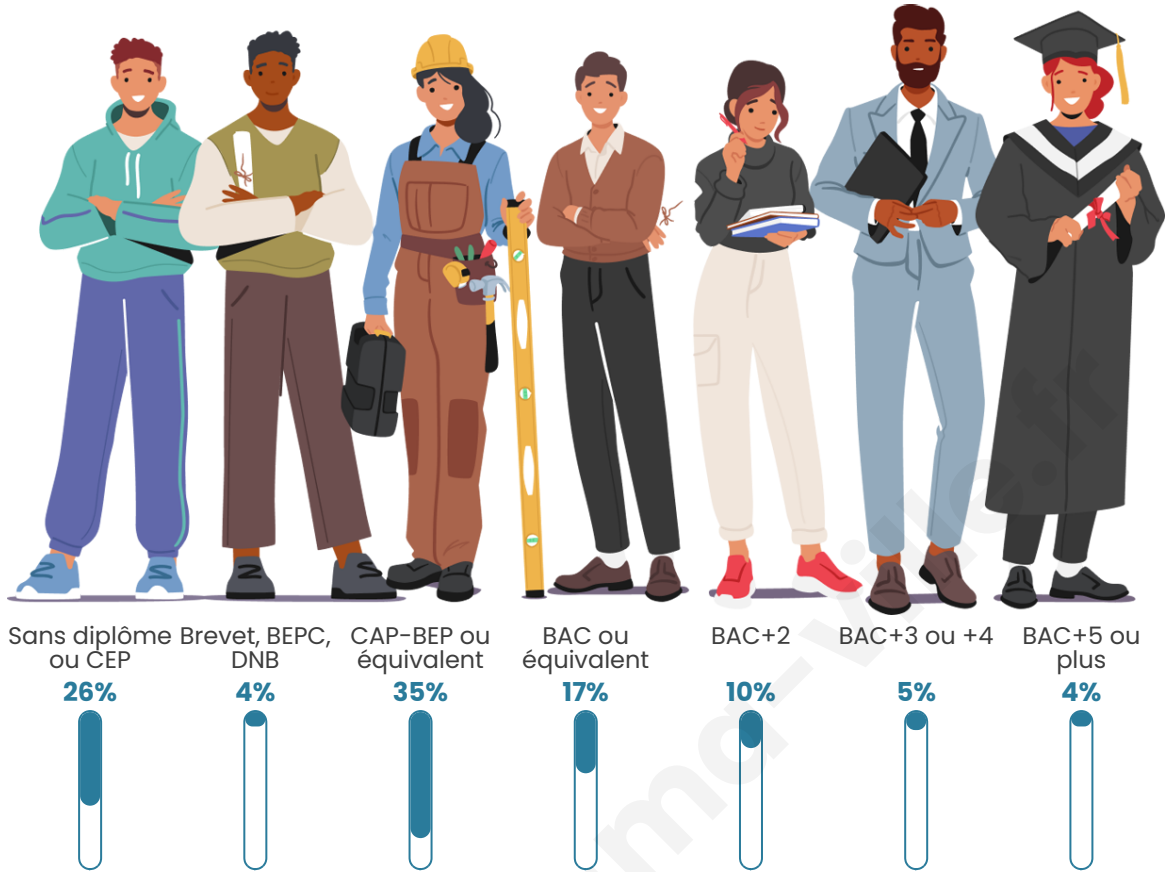

Tranche d'âge

Activité professionnelle

Niveau de diplôme

Composition des ménages

Profils électoraux

Premier tour

	Marine LE PEN	42.06 %
	Emmanuel MACRON	24.60 %
	Jean-Luc MÉLENCHON	9.92 %
	Valérie PÉCRESSE	4.76 %
	Éric ZEMMOUR	4.37 %
	Jean LASSALLE	3.57 %
	Nicolas DUPONT-AIGNAN	3.57 %
	Anne HIDALGO	1.98 %
	Nathalie ARTHAUD	1.59 %
	Fabien ROUSSEL	1.59 %
	Yannick JADOT	1.59 %
	Philippe POUTOU	0.40 %