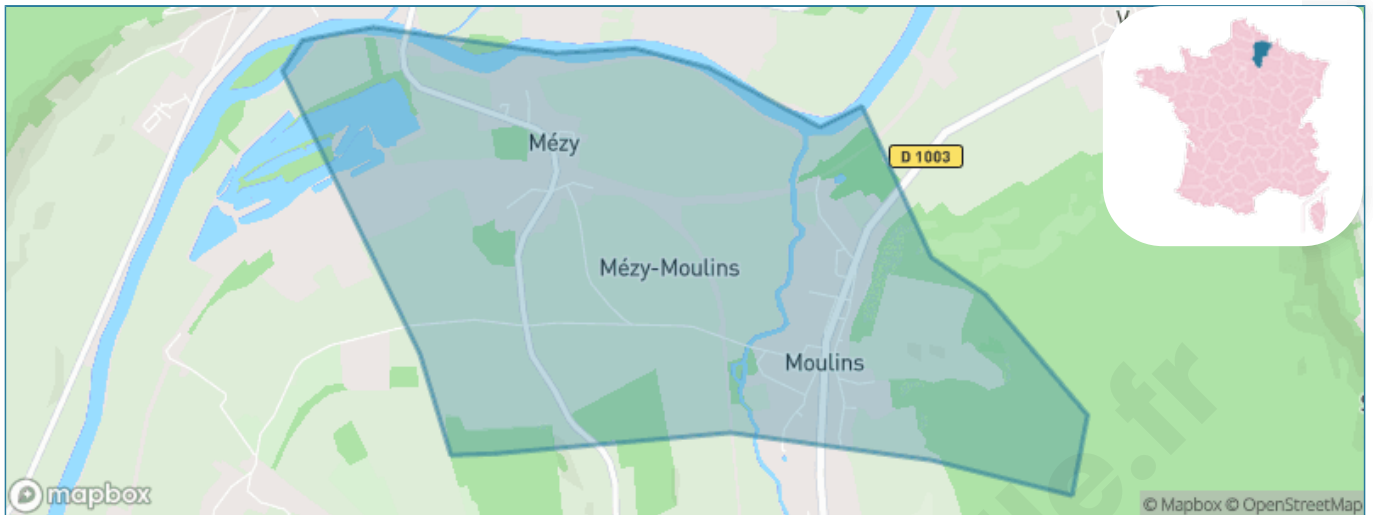

Version web

Ville de Mézy-Moulins

Présenté par

BIEN dans
ma **VILLE** 

Sommaire

Situation géographique	3
Statistiques sur la population	4
Evolution du nombre d'habitants	4
Tranche d'âge	5
0-14 ans	5
15-29 ans	5
30-44 ans	5
45-59 ans	5
60-74 ans	5
75-89 ans	5
90 ans et +	5
Activité professionnelle	5
Agriculteurs	5
Artisans, Commerçants	5
Cadres et sup.	5
Professions intermédiaires	5
Employé	5
Ouvrier	5
Retraité	5
Autres	5
Niveau de diplôme	6
Sans diplôme ou CEP	6
Brevet, BEPC, DNB	6
CAP-BEP ou équivalent	6
BAC ou équivalent	6
BAC+2	6
BAC+3 ou +4	6
BAC+5 ou plus	6
Composition des ménages	6
Couple sans enfant	6
Couple avec enfant(s)	6
Famille monoparentale	6
Colocation / Autre	6
Personnes seules	6
Profils électoraux	7
Premier tour	7
Sécurité	8
Evolution du nombre d'infractions	8
Pour comparer	9
Services à la population	10
Commerce	10
Éducation	10
Villes autour de Mézy-Moulins	12

Situation géographique

i Informations clés

- **Région** : Hauts-de-France
- **Département** : Aisne
- **Code postal** : 02650
- **Superficie** : 4 km²

Statistiques sur la population

Nombre d'habitants

558

Age moyen