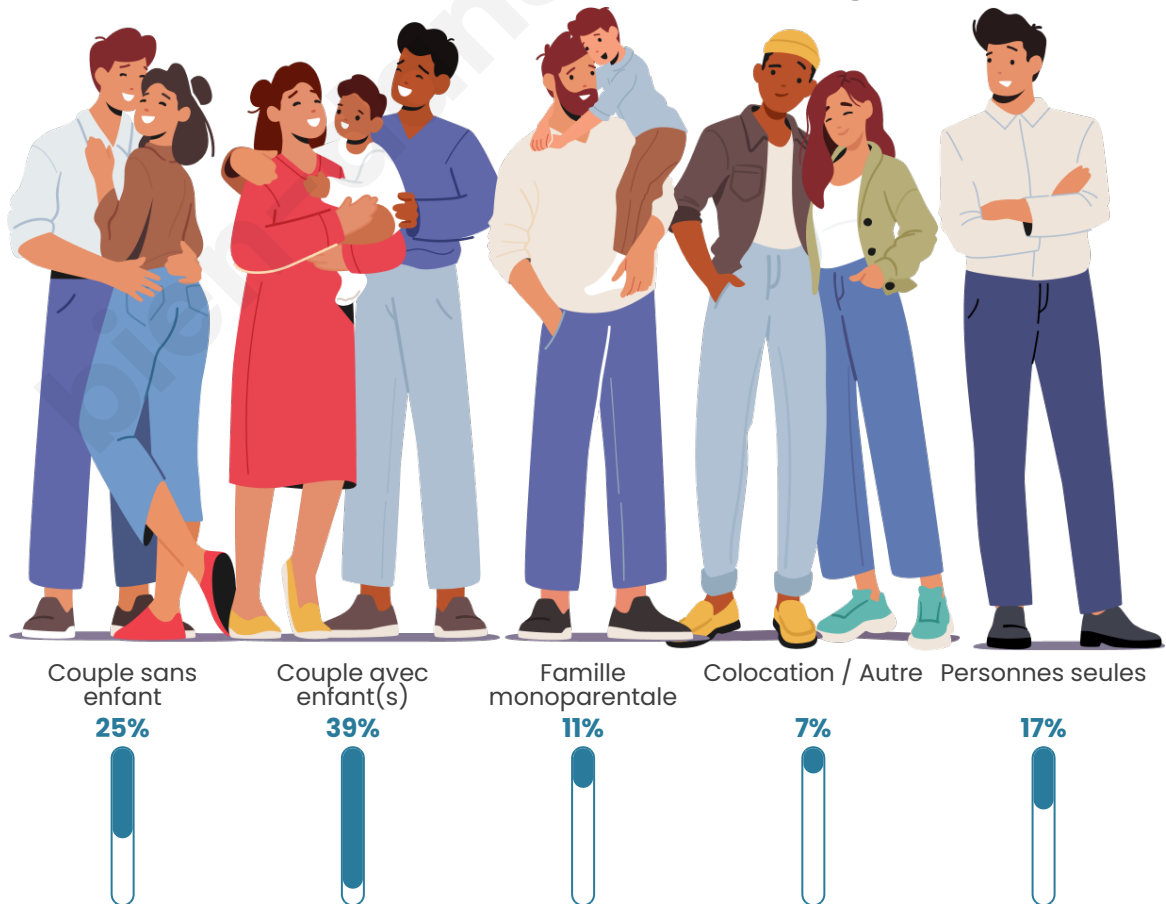

Tranche d'âge

Activité professionnelle

Niveau de diplôme

Composition des ménages

Profils électoraux

Premier tour

	Marine LE PEN	42.06 %
	Emmanuel MACRON	24.60 %
	Jean-Luc MÉLENCHON	9.92 %
	Valérie PÉCRESSE	4.76 %
	Éric ZEMMOUR	4.37 %
	Jean LASSALLE	3.57 %
	Nicolas DUPONT-AIGNAN	3.57 %
	Anne HIDALGO	1.98 %
	Nathalie ARTHAUD	1.59 %
	Fabien ROUSSEL	1.59 %
	Yannick JADOT	1.59 %
	Philippe POUTOU	0.40 %