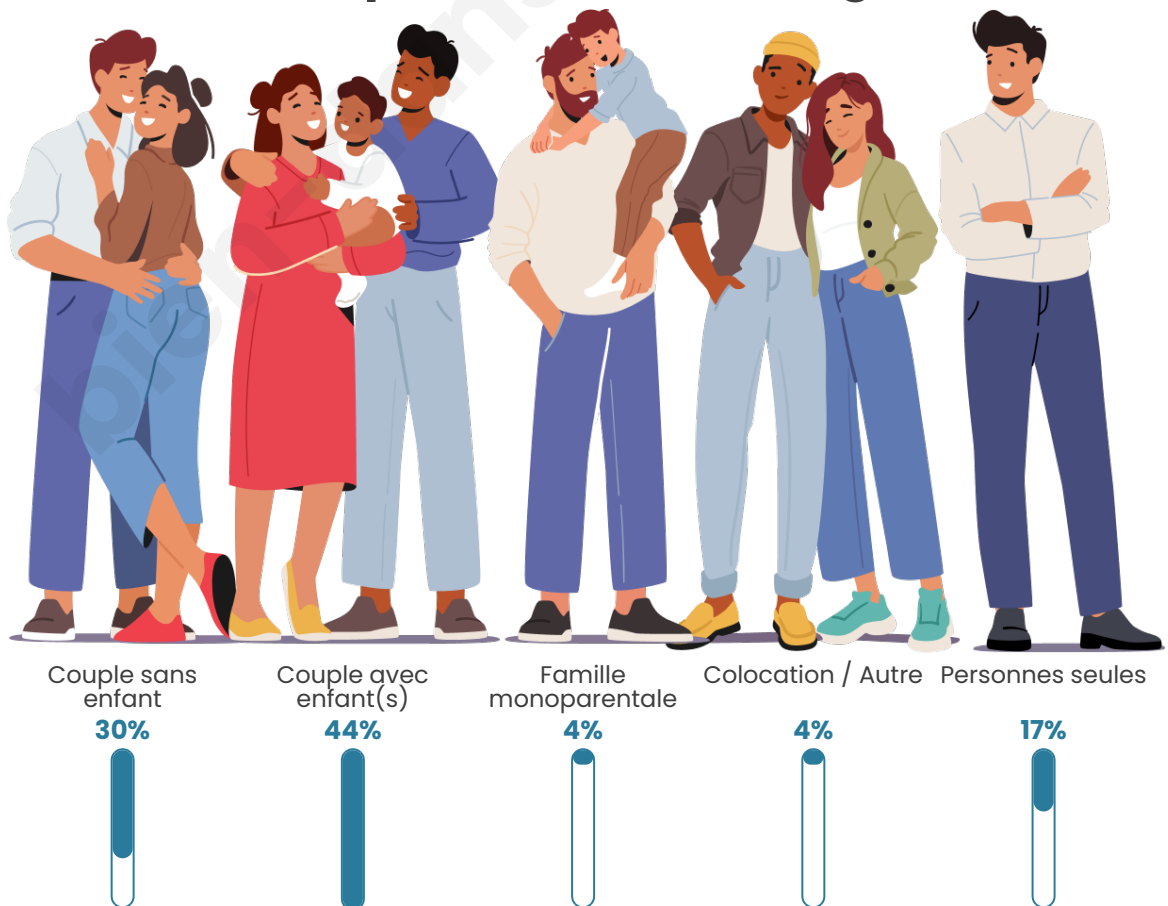

Tranche d'âge

Activité professionnelle

Niveau de diplôme

Composition des ménages

Profils électoraux

Premier tour

	Marine LE PEN	39.52 %
	Emmanuel MACRON	20.69 %
	Jean-Luc MÉLENCHON	11.94 %
	Valérie PÉCRESSÉ	7.16 %
	Éric ZEMMOUR	4.51 %
	Jean LASSALLE	3.71 %
	Nicolas DUPONT-AIGNAN	3.45 %
	Fabien ROUSSEL	2.65 %
	Yannick JADOT	2.65 %
	Philippe POUTOU	2.12 %
	Nathalie ARTHAUD	0.80 %
	Anne HIDALGO	0.80 %