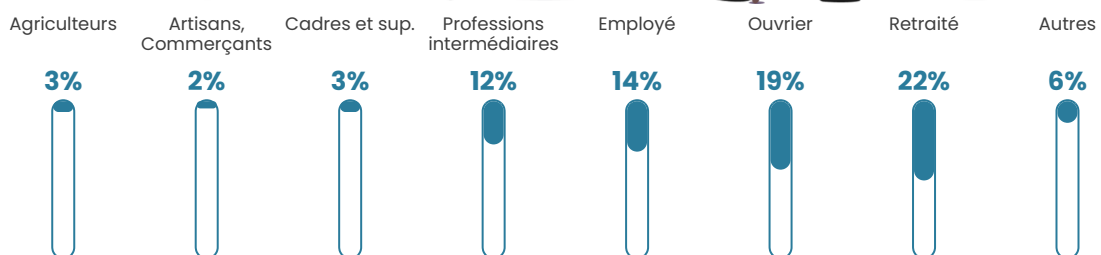

Revenu moyen

21 340 €/an

Evolution du nombre d'habitants

Sources : Institut national de la statistique et des études économiques (insee) selon Les dernières parutions officielles de 2024 portant sur les années 2020, 2021 et 2022.

Tranche d'âge

Activité professionnelle

Niveau de diplôme

Composition des ménages

Profils électoraux

Premier tour

	Marine LE PEN	39.52 %
	Emmanuel MACRON	20.69 %
	Jean-Luc MÉLENCHON	11.94 %
	Valérie PÉCRESSÉ	7.16 %
	Éric ZEMMOUR	4.51 %
	Jean LASSALLE	3.71 %
	Nicolas DUPONT-AIGNAN	3.45 %
	Fabien ROUSSEL	2.65 %
	Yannick JADOT	2.65 %
	Philippe POUTOU	2.12 %
	Nathalie ARTHAUD	0.80 %
	Anne HIDALGO	0.80 %