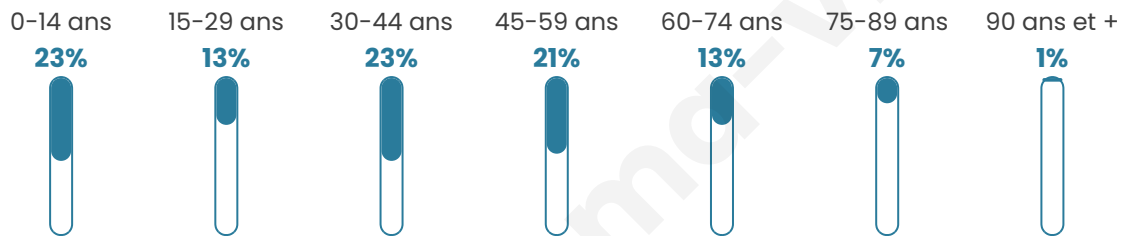

Age moyen

39 ans

Pop active

50.3%

Taux chômage

7.5%

Pop densité

43 h/km²

Revenu moyen

21 340 €/an

Evolution du nombre d'habitants

Sources : Institut national de la statistique et des études économiques (insee) selon Les dernières parutions officielles de 2024 portant sur les années 2020, 2021 et 2022.

Tranche d'âge

Activité professionnelle

Niveau de diplôme

Composition des ménages

Profils électoraux

Premier tour

	Marine LE PEN	39.52 %
	Emmanuel MACRON	20.69 %
	Jean-Luc MÉLENCHON	11.94 %
	Valérie PÉCRESSÉ	7.16 %
	Éric ZEMMOUR	4.51 %
	Jean LASSALLE	3.71 %
	Nicolas DUPONT-AIGNAN	3.45 %
	Fabien ROUSSEL	2.65 %
	Yannick JADOT	2.65 %
	Philippe POUTOU	2.12 %
	Nathalie ARTHAUD	0.80 %
	Anne HIDALGO	0.80 %

512 inscrits

Participation : 74.41%

Votes blancs : 0.00%

Votes nuls : 1.05%

Second tour

	Emmanuel MACRON	38,69 %
	Marine LE PEN	61,31 %

512 inscrits

Participation : 78.12%