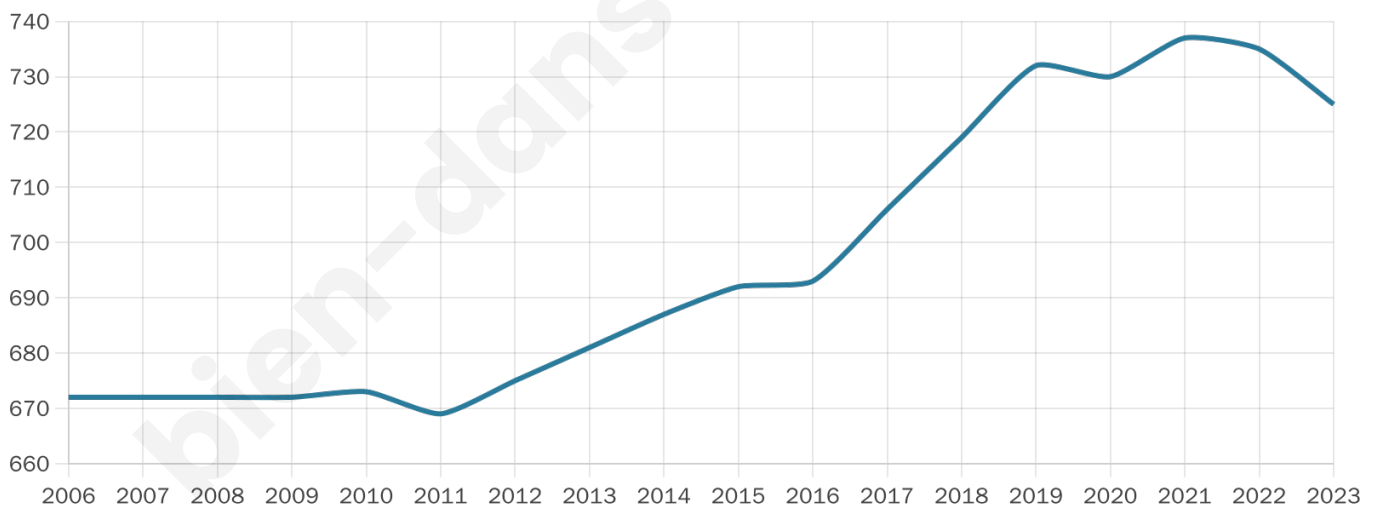

Age moyen

39 ans

Pop active

50.3%

Taux chômage

7.5%

Pop densité

43 h/km²

Revenu moyen

21 340 €/an

Evolution du nombre d'habitants

Sources : Institut national de la statistique et des études économiques (insee) selon Les dernières parutions officielles de 2024 portant sur les années 2020, 2021 et 2022.