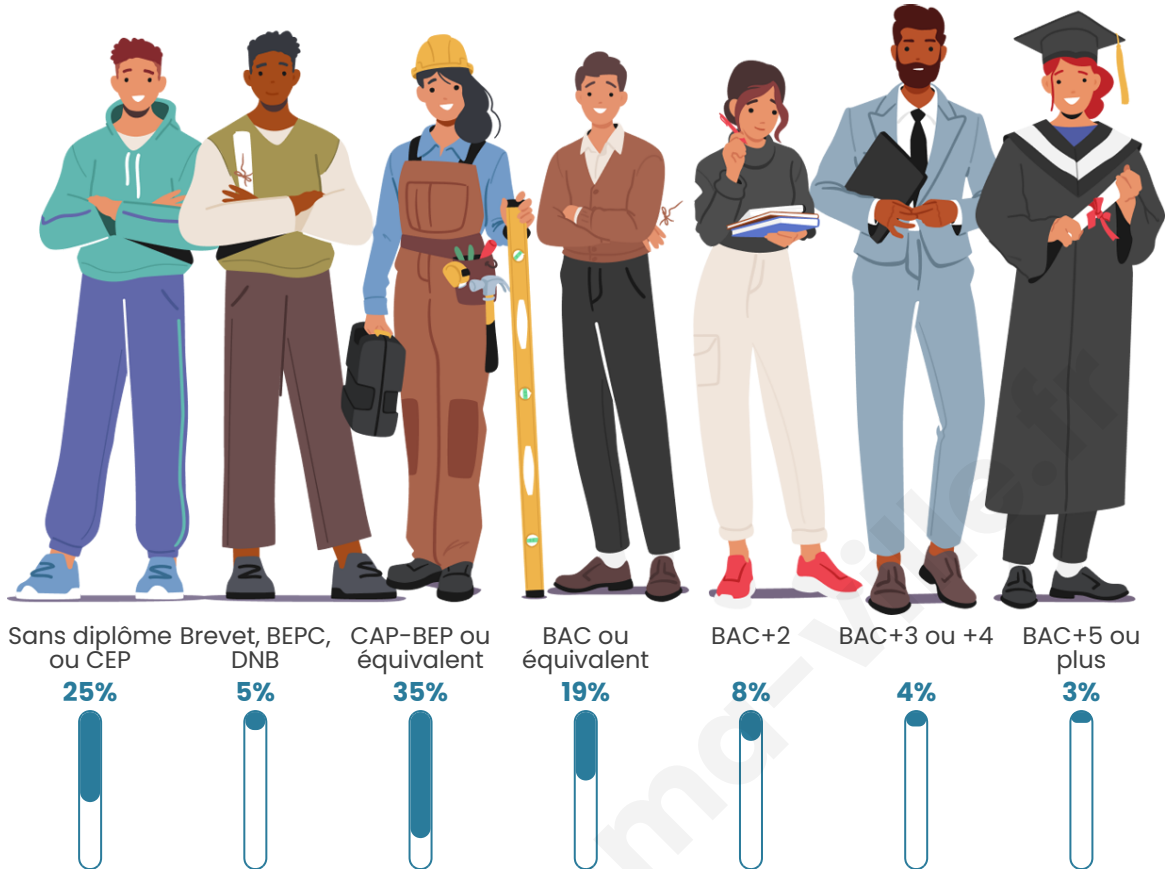

Tranche d'âge

Activité professionnelle

Niveau de diplôme

Composition des ménages

Profils électoraux

Premier tour

	Marine LE PEN	39.52 %
	Emmanuel MACRON	20.69 %
	Jean-Luc MÉLENCHON	11.94 %
	Valérie PÉCRESSÉ	7.16 %
	Éric ZEMMOUR	4.51 %
	Jean LASSALLE	3.71 %
	Nicolas DUPONT-AIGNAN	3.45 %
	Fabien ROUSSEL	2.65 %
	Yannick JADOT	2.65 %
	Philippe POUTOU	2.12 %
	Nathalie ARTHAUD	0.80 %
	Anne HIDALGO	0.80 %