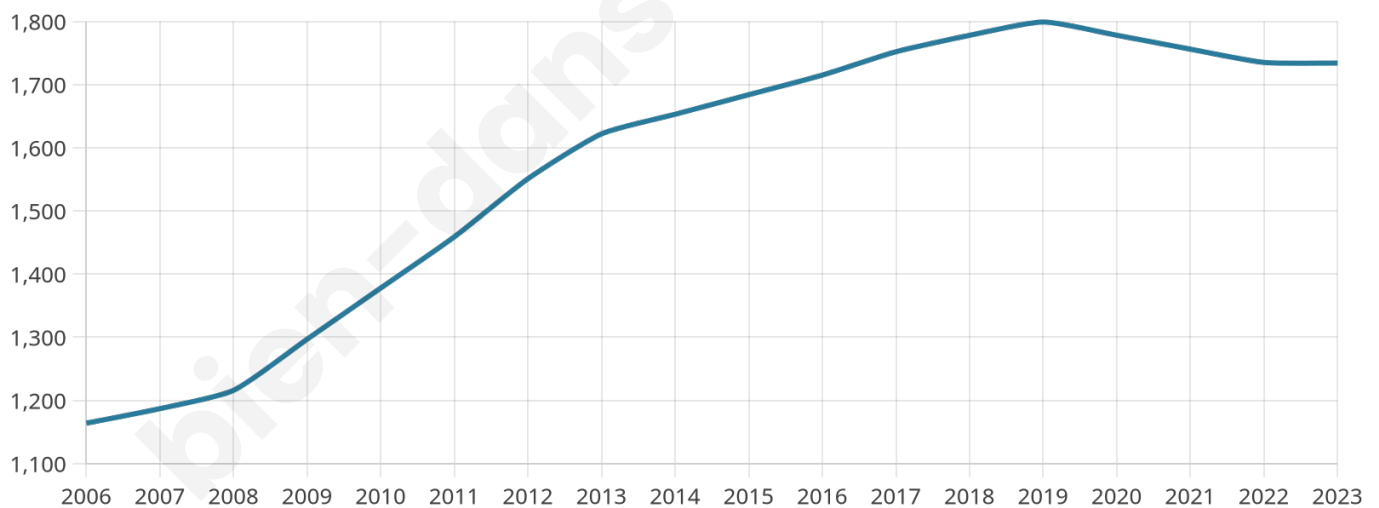

# Statistiques sur la population

Nombre d'habitants

**1734**

Age moyen

**35 ans**

Pop active

**53.6%**

Taux chômage

**3.8%**

Pop densité

**72 h/km<sup>2</sup>**

Revenu moyen

**24 070 €/an**

## Evolution du nombre d'habitants

Sources : Institut national de la statistique et des études économiques (insee) selon Les dernières parutions officielles de 2024 portant sur les années 2020, 2021 et 2022.