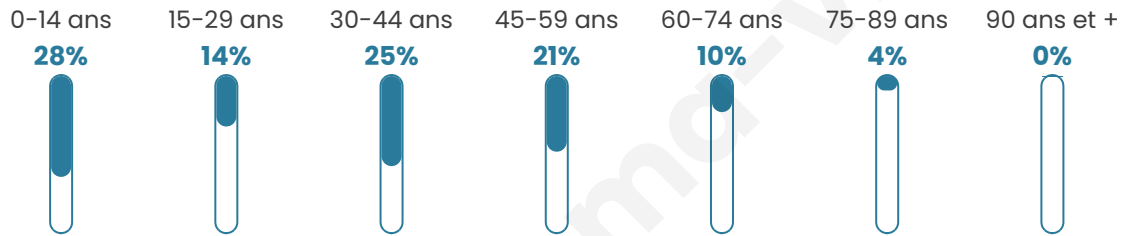

# Statistiques sur la population

Nombre d'habitants

**1734**

Age moyen

**35 ans**

Pop active

**53.6%**

Taux chômage

**3.8%**

Pop densité

**72 h/km<sup>2</sup>**

Revenu moyen

**24 070 €/an**

## Evolution du nombre d'habitants

Sources : Institut national de la statistique et des études économiques (insee) selon Les dernières parutions officielles de 2024 portant sur les années 2020, 2021 et 2022.

## Tranche d'âge