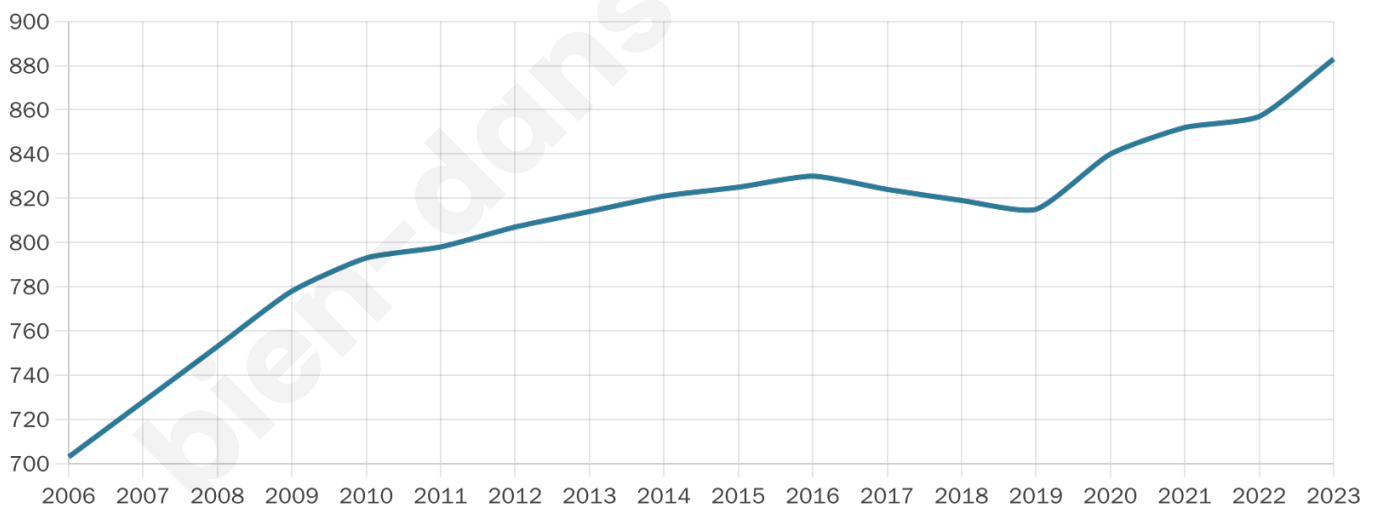

# Statistiques sur la population

Nombre d'habitants

**883**

Age moyen

**41 ans**

Pop active

**47.1%**

Taux chômage

**4%**

Pop densité

**33 h/km<sup>2</sup>**

Revenu moyen

**26 690 €/an**

## Evolution du nombre d'habitants

Sources : Institut national de la statistique et des études économiques (insee) selon Les dernières parutions officielles de 2024 portant sur les années 2020, 2021 et 2022.