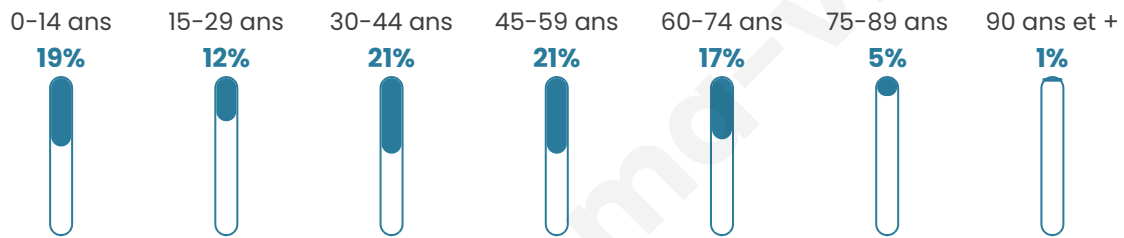

# Statistiques sur la population

Nombre d'habitants

**883**

Age moyen

**41 ans**

Pop active

**47.1%**

Taux chômage

**4%**

Pop densité

**33 h/km<sup>2</sup>**

Revenu moyen

**26 690 €/an**

## Evolution du nombre d'habitants

Sources : Institut national de la statistique et des études économiques (insee) selon Les dernières parutions officielles de 2024 portant sur les années 2020, 2021 et 2022.

## Tranche d'âge