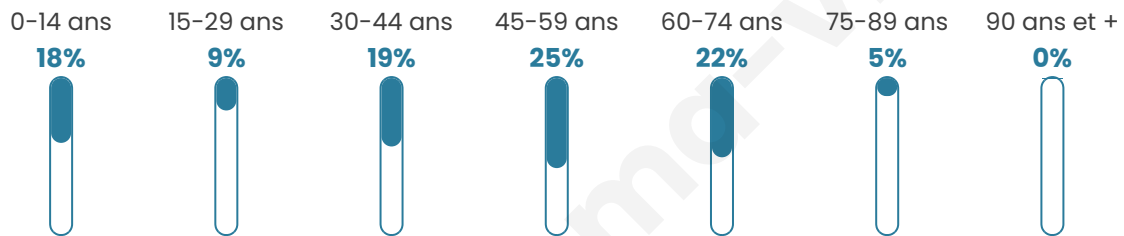

# Statistiques sur la population

Nombre d'habitants

**607**

Age moyen

**43 ans**

Pop active

**50.4%**

Taux chômage

**7.4%**

Pop densité

**51 h/km<sup>2</sup>**

Revenu moyen

**26 000 €/an**

## Evolution du nombre d'habitants

Sources : Institut national de la statistique et des études économiques (insee) selon Les dernières parutions officielles de 2024 portant sur les années 2020, 2021 et 2022.

## Tranche d'âge