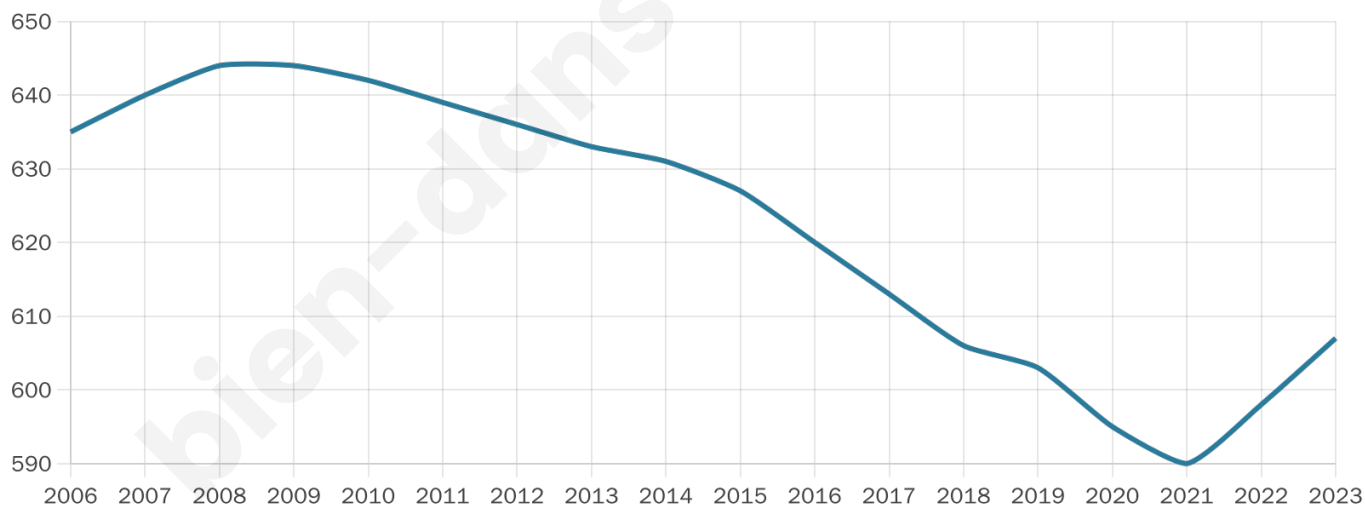

# Statistiques sur la population

Nombre d'habitants

**607**

Age moyen

**43 ans**

Pop active

**50.4%**

Taux chômage

**7.4%**

Pop densité

**51 h/km<sup>2</sup>**

Revenu moyen

**26 000 €/an**

## Evolution du nombre d'habitants

Sources : Institut national de la statistique et des études économiques (insee) selon Les dernières parutions officielles de 2024 portant sur les années 2020, 2021 et 2022.