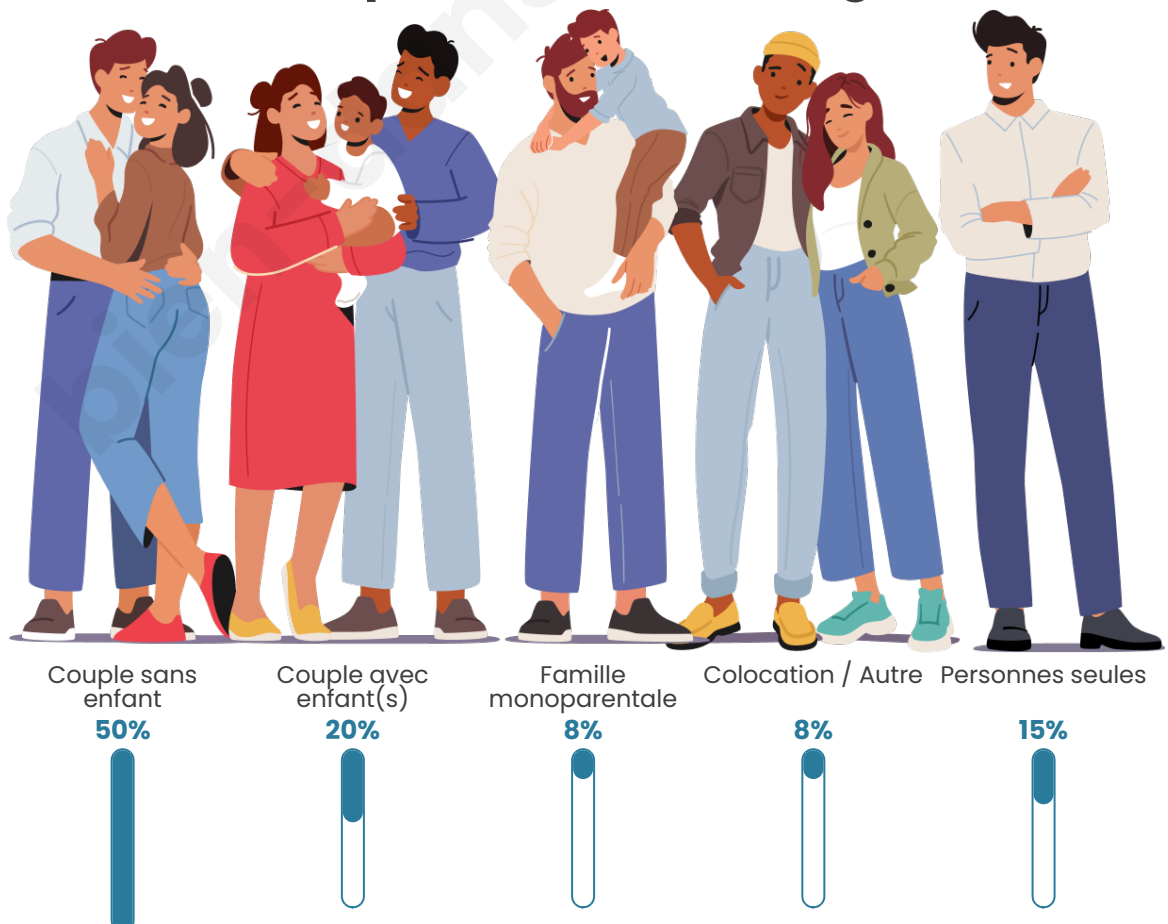

Tranche d'âge

Activité professionnelle

Niveau de diplôme

Composition des ménages

Profils électoraux

Premier tour

	Marine LE PEN	41.43 %
	Emmanuel MACRON	24.29 %
	Éric ZEMMOUR	10.00 %
	Jean-Luc MÉLENCHON	6.43 %
	Nicolas DUPONT-AIGNAN	5.00 %
	Valérie PÉCRESSE	4.29 %
	Jean LASSALLE	2.14 %
	Yannick JADOT	2.14 %
	Nathalie ARTHAUD	1.43 %
	Anne HIDALGO	1.43 %
	Fabien ROUSSEL	0.71 %
	Philippe POUTOU	0.71 %