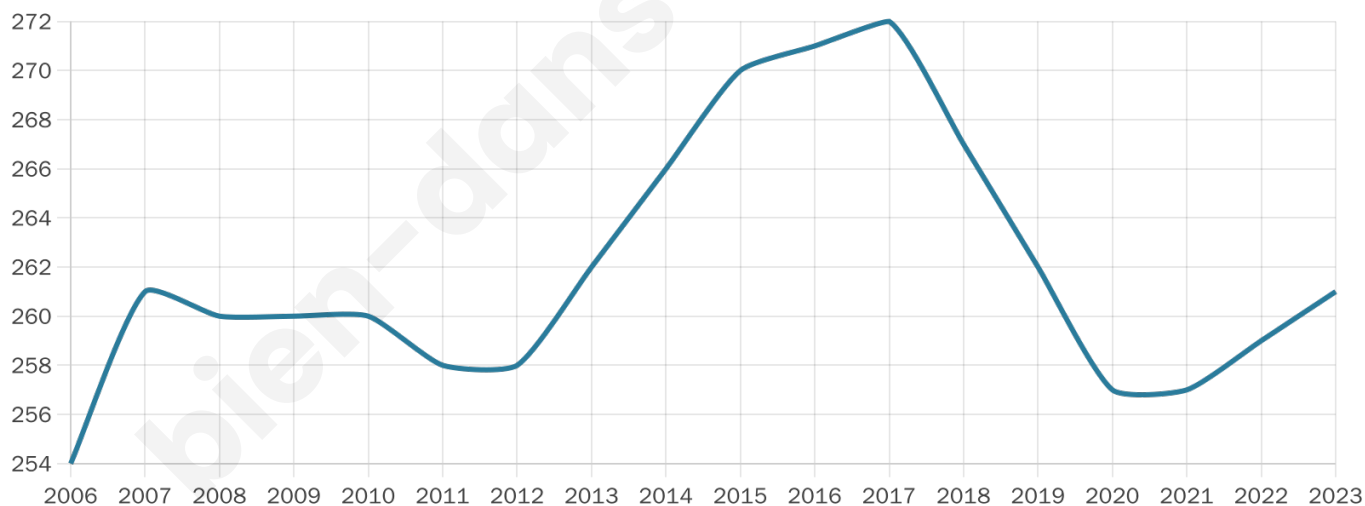

Version web

Ville de Mézières-en-Gâtinais

Présenté par

BIEN dans ma **VILLE** 

Sommaire

Situation géographique	3
Statistiques sur la population	4
Evolution du nombre d'habitants	4
Tranche d'âge	5
0-14 ans	5
15-29 ans	5
30-44 ans	5
45-59 ans	5
60-74 ans	5
75-89 ans	5
90 ans et +	5
Activité professionnelle	5
Agriculteurs	5
Artisans, Commerçants	5
Cadres et sup.	5
Professions intermédiaires	5
Employé	5
Ouvrier	5
Retraité	5
Autres	5
Niveau de diplôme	6
Sans diplôme ou CEP	6
Brevet, BEPC, DNB	6
CAP-BEP ou équivalent	6
BAC ou équivalent	6
BAC+2	6
BAC+3 ou +4	6
BAC+5 ou plus	6
Composition des ménages	6
Couple sans enfant	6
Couple avec enfant(s)	6
Famille monoparentale	6
Colocation / Autre	6
Personnes seules	6
Profils électoraux	7
Premier tour	7
Sécurité	8
Evolution du nombre d'infractions	8
Pour comparer	9
Services à la population	10
Commerce	10
Éducation	10
Villes autour de Mézières-en-Gâtinais	11

261

Age moyen

47 ans

Pop active

48.3%

Taux chômage

8.1%

Pop densité

29 h/km²

Revenu moyen

24 110 €/an

Evolution du nombre d'habitants

Sources : Institut national de la statistique et des études économiques (insee) selon Les dernières parutions officielles de 2024 portant sur les années 2020, 2021 et 2022.