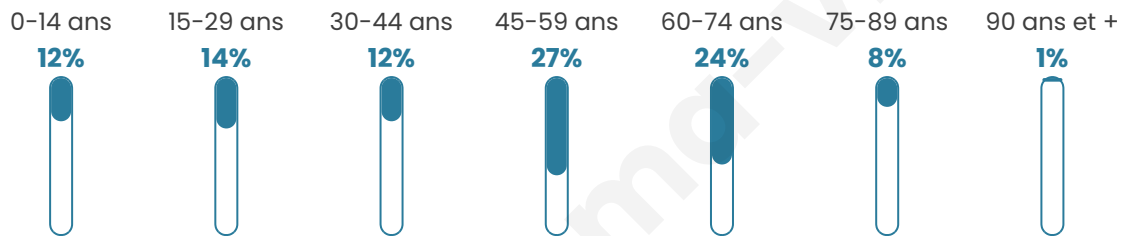

261

Age moyen

47 ans

Pop active

48.3%

Taux chômage

8.1%

Pop densité

29 h/km²

Revenu moyen

24 110 €/an

Evolution du nombre d'habitants

Sources : Institut national de la statistique et des études économiques (insee) selon Les dernières parutions officielles de 2024 portant sur les années 2020, 2021 et 2022.

Tranche d'âge

Activité professionnelle

Niveau de diplôme

Composition des ménages

Profils électoraux

Premier tour

	Marine LE PEN	41.43 %
	Emmanuel MACRON	24.29 %
	Éric ZEMMOUR	10.00 %
	Jean-Luc MÉLENCHON	6.43 %
	Nicolas DUPONT-AIGNAN	5.00 %
	Valérie PÉCRESSE	4.29 %
	Jean LASSALLE	2.14 %
	Yannick JADOT	2.14 %
	Nathalie ARTHAUD	1.43 %
	Anne HIDALGO	1.43 %
	Fabien ROUSSEL	0.71 %
	Philippe POUTOU	0.71 %

199 inscrits

Participation : 72.86%

Votes blancs : 1.38%

Votes nuls : 2.07%

Second tour

	Emmanuel MACRON	36,67 %
	Marine LE PEN	63,33 %

199 inscrits

Participation : 80.9%