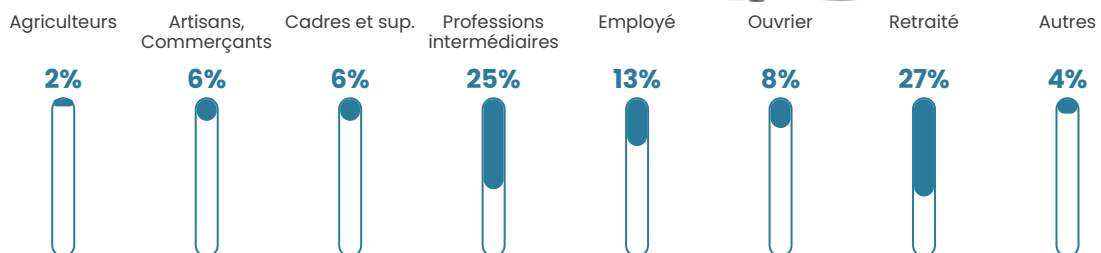

29 h/km²

Revenu moyen

24 110 €/an

Evolution du nombre d'habitants

Sources : Institut national de la statistique et des études économiques (insee) selon Les dernières parutions officielles de 2024 portant sur les années 2020, 2021 et 2022.

Tranche d'âge

Activité professionnelle

Niveau de diplôme

Composition des ménages

Profils électoraux

Premier tour

	Marine LE PEN	41.43 %
	Emmanuel MACRON	24.29 %
	Éric ZEMMOUR	10.00 %
	Jean-Luc MÉLENCHON	6.43 %
	Nicolas DUPONT-AIGNAN	5.00 %
	Valérie PÉCRESSE	4.29 %
	Jean LASSALLE	2.14 %
	Yannick JADOT	2.14 %
	Nathalie ARTHAUD	1.43 %
	Anne HIDALGO	1.43 %
	Fabien ROUSSEL	0.71 %
	Philippe POUTOU	0.71 %