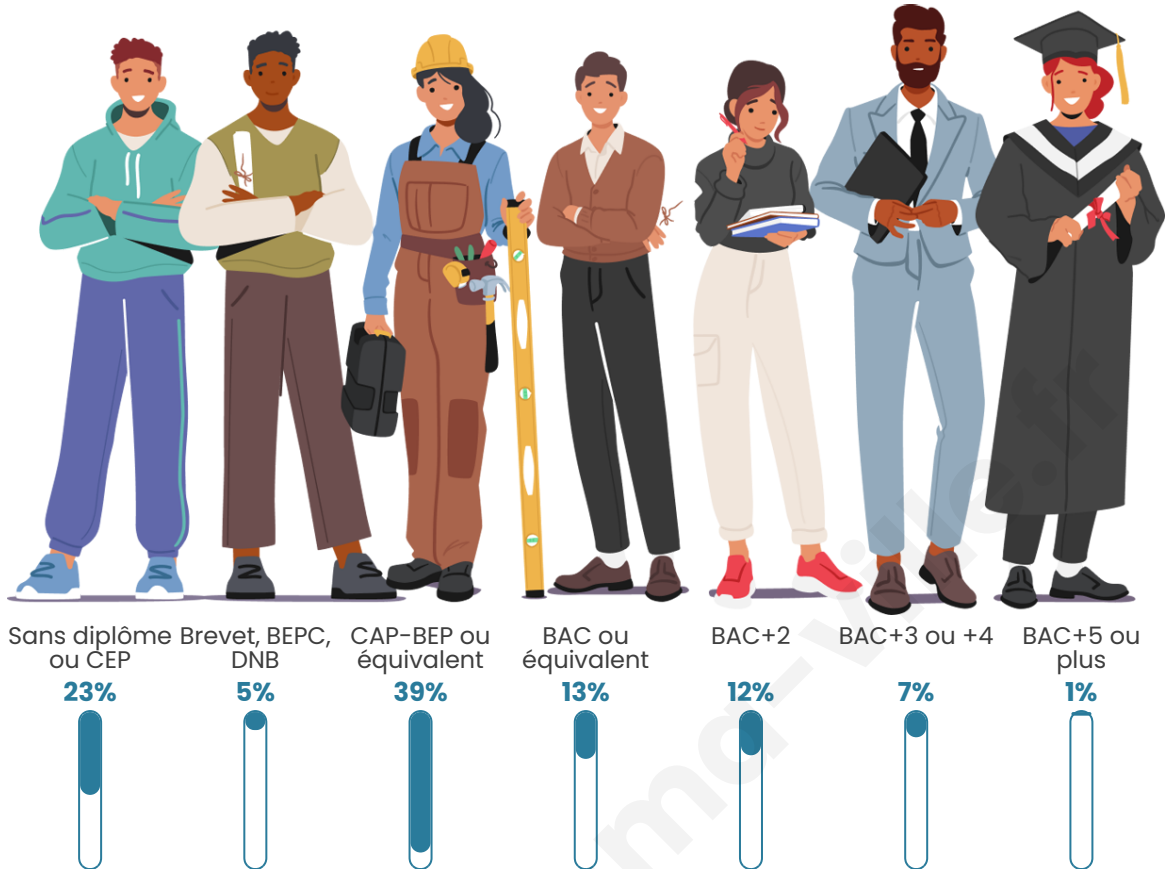

Tranche d'âge

Activité professionnelle

Niveau de diplôme

Composition des ménages

Profils électoraux

Premier tour

	Marine LE PEN	41.43 %
	Emmanuel MACRON	24.29 %
	Éric ZEMMOUR	10.00 %
	Jean-Luc MÉLENCHON	6.43 %
	Nicolas DUPONT-AIGNAN	5.00 %
	Valérie PÉCRESSE	4.29 %
	Jean LASSALLE	2.14 %
	Yannick JADOT	2.14 %
	Nathalie ARTHAUD	1.43 %
	Anne HIDALGO	1.43 %
	Fabien ROUSSEL	0.71 %
	Philippe POUTOU	0.71 %